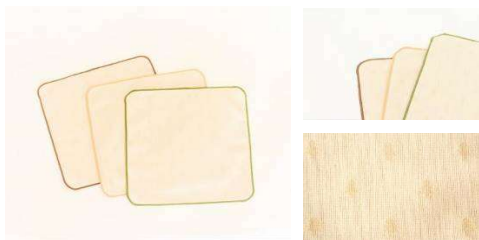

kiori

優しい風合いと使い込むほど手になじむ素材感が特徴。西川材原料の糸を織り上げてできた布を使用したファブリックグッズシリーズ

●ガーゼハンカチ 715円(税込)

SIZE:250mm×250mm

●ワッフルハンドタオル 1,100円(税込)

フェイスタオル 1,980円(税込)

SIZE:300mm×300mm / 380mm×800m