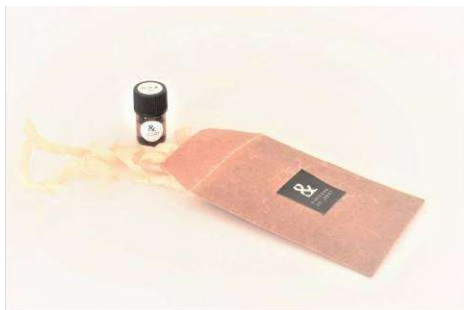

kiori

優しい風合いと使い込むほど手になじむ素材感が特徴。西川材原料の糸を織り上げてできた布を使用したファブリックグッズシリーズ

●ガーゼハンカチ 715円(税込)

SIZE:250mm×250mm

●ワッフルハンドタオル 1,100円(税込)

フェイスタオル 1,980円(税込)

SIZE:300mm×300mm / 380mm×800m

kiyu

エッセンシャルオイルやヒノキウォーターなど丁寧に抽出した天然成分 100%の木の香りでそっと心を癒すアロマグッズシリーズ

●エッセンシャルオイル（精油） 1,650 円(税込)

抽出部位：葉

抽出方法：水蒸気蒸留法

原産国・日本（埼玉県飯能市）

西川材・ヒノキ 100%

容量：5ml

●エッセンシャルオイル・ギフトセット 3,080 円(税込)