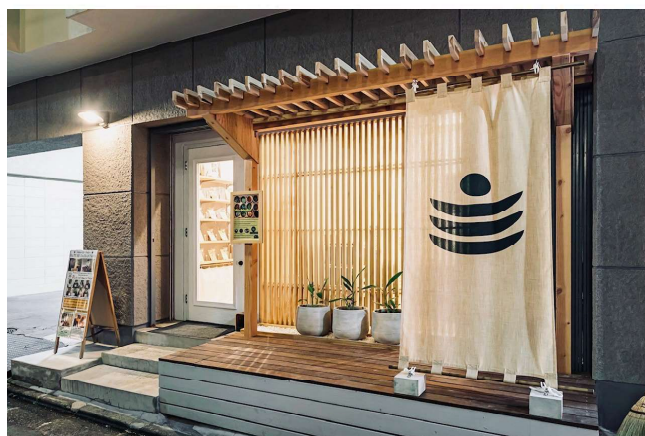

【 巾 木 】

【 巾ハギ材 】

🌱 施工事例 🌱

【 収納棚（巾ハギ材）・ガラリ枠 】
S 様邸（設計・施工：有限会社佐藤工務店）

🌱 施工事例 🌱

【キャットウォーク・階段踏板（巾ハギ材）】
S様邸（設計・施工：有限会社佐藤工務店）

【カウンター（巾ハギ材）】
設計・施工：酒井貴充デザイン事務所

【天井羽目板】
設計・施工：酒井貴充デザイン事務所