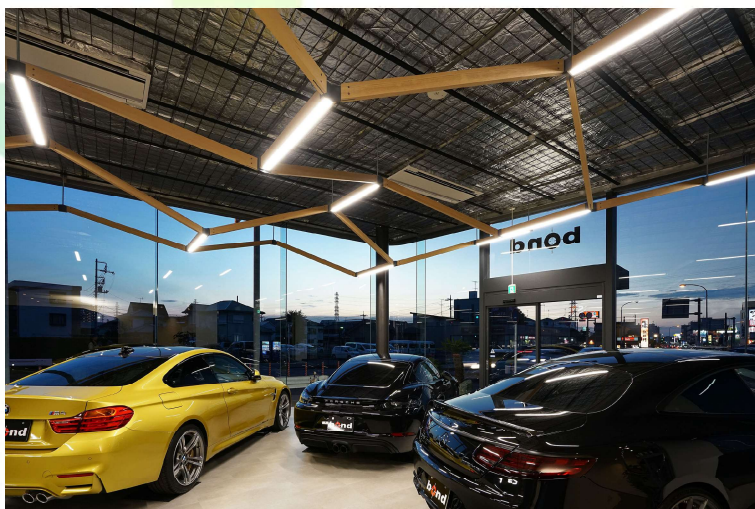

施工事例

【ハニカムシーリングライト】