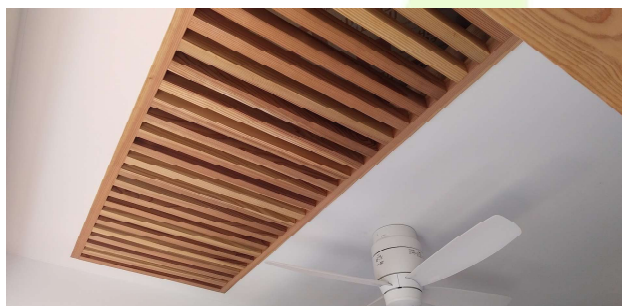

【 巾 木 】

【 巾ハギ材 】

🌱 施工事例 🌱

【 収納棚（巾ハギ材）・ガラリ枠 】
S 様邸（設計・施工：有限会社佐藤工務店）

🌱 施工事例 🌱

【キャットウォーク・階段踏板（巾ハギ材）】
S様邸（設計・施工：有限会社佐藤工務店）

【カウンター（巾ハギ材）】
設計・施工：酒井貴充デザイン事務所

【天井羽目板】
設計・施工：酒井貴充デザイン事務所