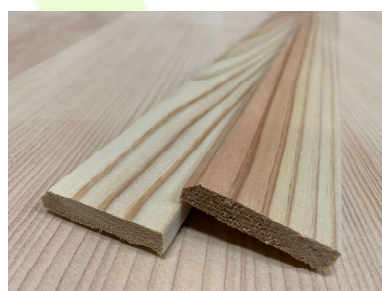

【 巾 木 】

【 巾ハギ材 】

🌱 施工事例 🌱

【 収納棚（巾ハギ材）・ガラリ枠 】
S 様邸（設計・施工：有限会社佐藤工務店）

🌱 施工事例 🌱

【キャットウォーク・階段踏板（巾ハギ材）】
S様邸（設計・施工：有限会社佐藤工務店）

【カウンター（巾ハギ材）】
設計・施工：酒井貴充デザイン事務所

【天井羽目板】
設計・施工：酒井貴充デザイン事務所