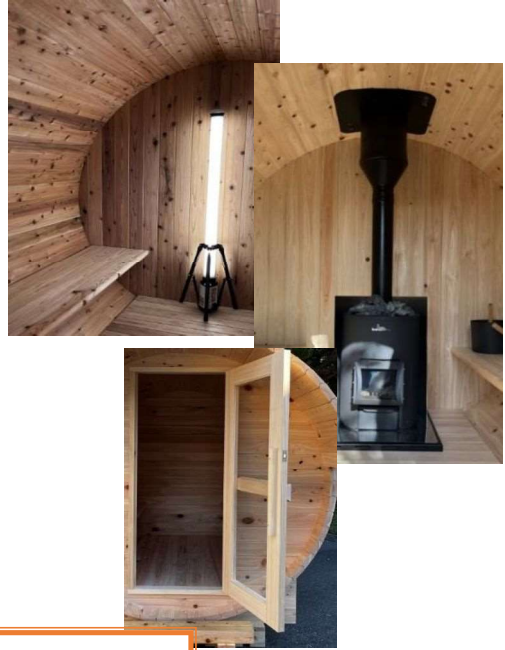

ヒノキ木製サッシ

メーカ製アルミ枠にヒノキの窓枠を組み込んだ木製サッシです。熱伝導率の低さと、高い気密性という木とアルミの長所をかねそなえています。木の木目を生かし、木の風合いを感じられる仕上がりとなっています。

階段材・造作材

杉・ヒノキの階段材・造作材です。段板と側板に無垢材を、廻り段は巾ハギ材で製作しています。手すり用丸棒・手すり受け・笠木等も製作いたします。

杉・ヒノキ無垢の床壁材、見切り材他造作材のご注文承ります。

フォレスト西川

株式会社フォレスト西川 埼玉県飯能市阿須523-1 TEL 042-974-4510

バレルサウナ

贅沢にたっぷり無垢の木を使ったバレルサウナです。質の良い杉・ヒノキで満たされた空間が出来上がります。サウナとしての使い方の他にも小屋や遊具としてもお使いいただいています。

外構材

杉・ヒノキの厚い材をたっぷり使用した、デッキ材です。外の景色と室内をつなぐ、やわらかい木の感触の無垢のデッキ材です。
ガーデン用チップや、ウッドプランターも製作いたします。