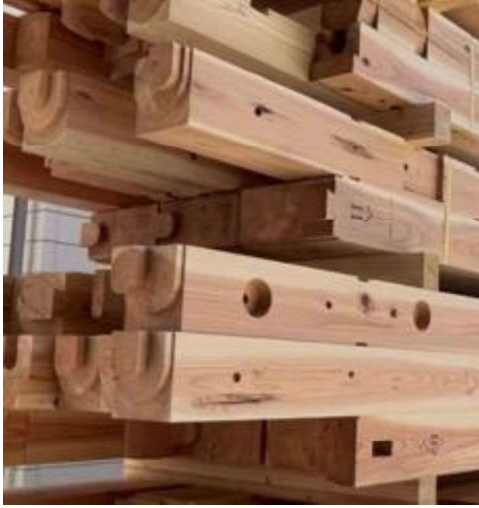

構造材プレカット

地元の林業を知る職人と木加工を知る職人とが、てをつなぎ、協力しあうことで、人と自然にやさしく、長持ちで、住み心地の良い「木の家」ができます。
地元杉・ヒノキ材の「木の家」ショールームです。

地元で育った木で家をつくると、
気候に適した丈夫な家ができます。

地元材で建てた「木の家」
ショールームの見学は、いつ
でもお受けいたします。お気軽
にお問い合わせください。

フォレスト西川

株式会社フォレスト西川 埼玉県飯能市阿須523-1 TEL 042-974-4510

ヒノキ木製サッシ

メーカ製アルミ枠にヒノキの窓枠を組み込んだ木製サッシです。熱伝導率の低さと、高い気密性という木とアルミの長所をかねそなえています。木の木目を生かし、木の風合いを感じられる仕上がりとなっています。

階段材・造作材

杉・ヒノキの階段材・造作材です。段板と側板に無垢材を、廻り段は巾ハギ材で製作しています。手すり用丸棒・手すり受け・笠木等も製作いたします。

杉・ヒノキ無垢の床壁材、見切り材他造作材のご注文承ります。