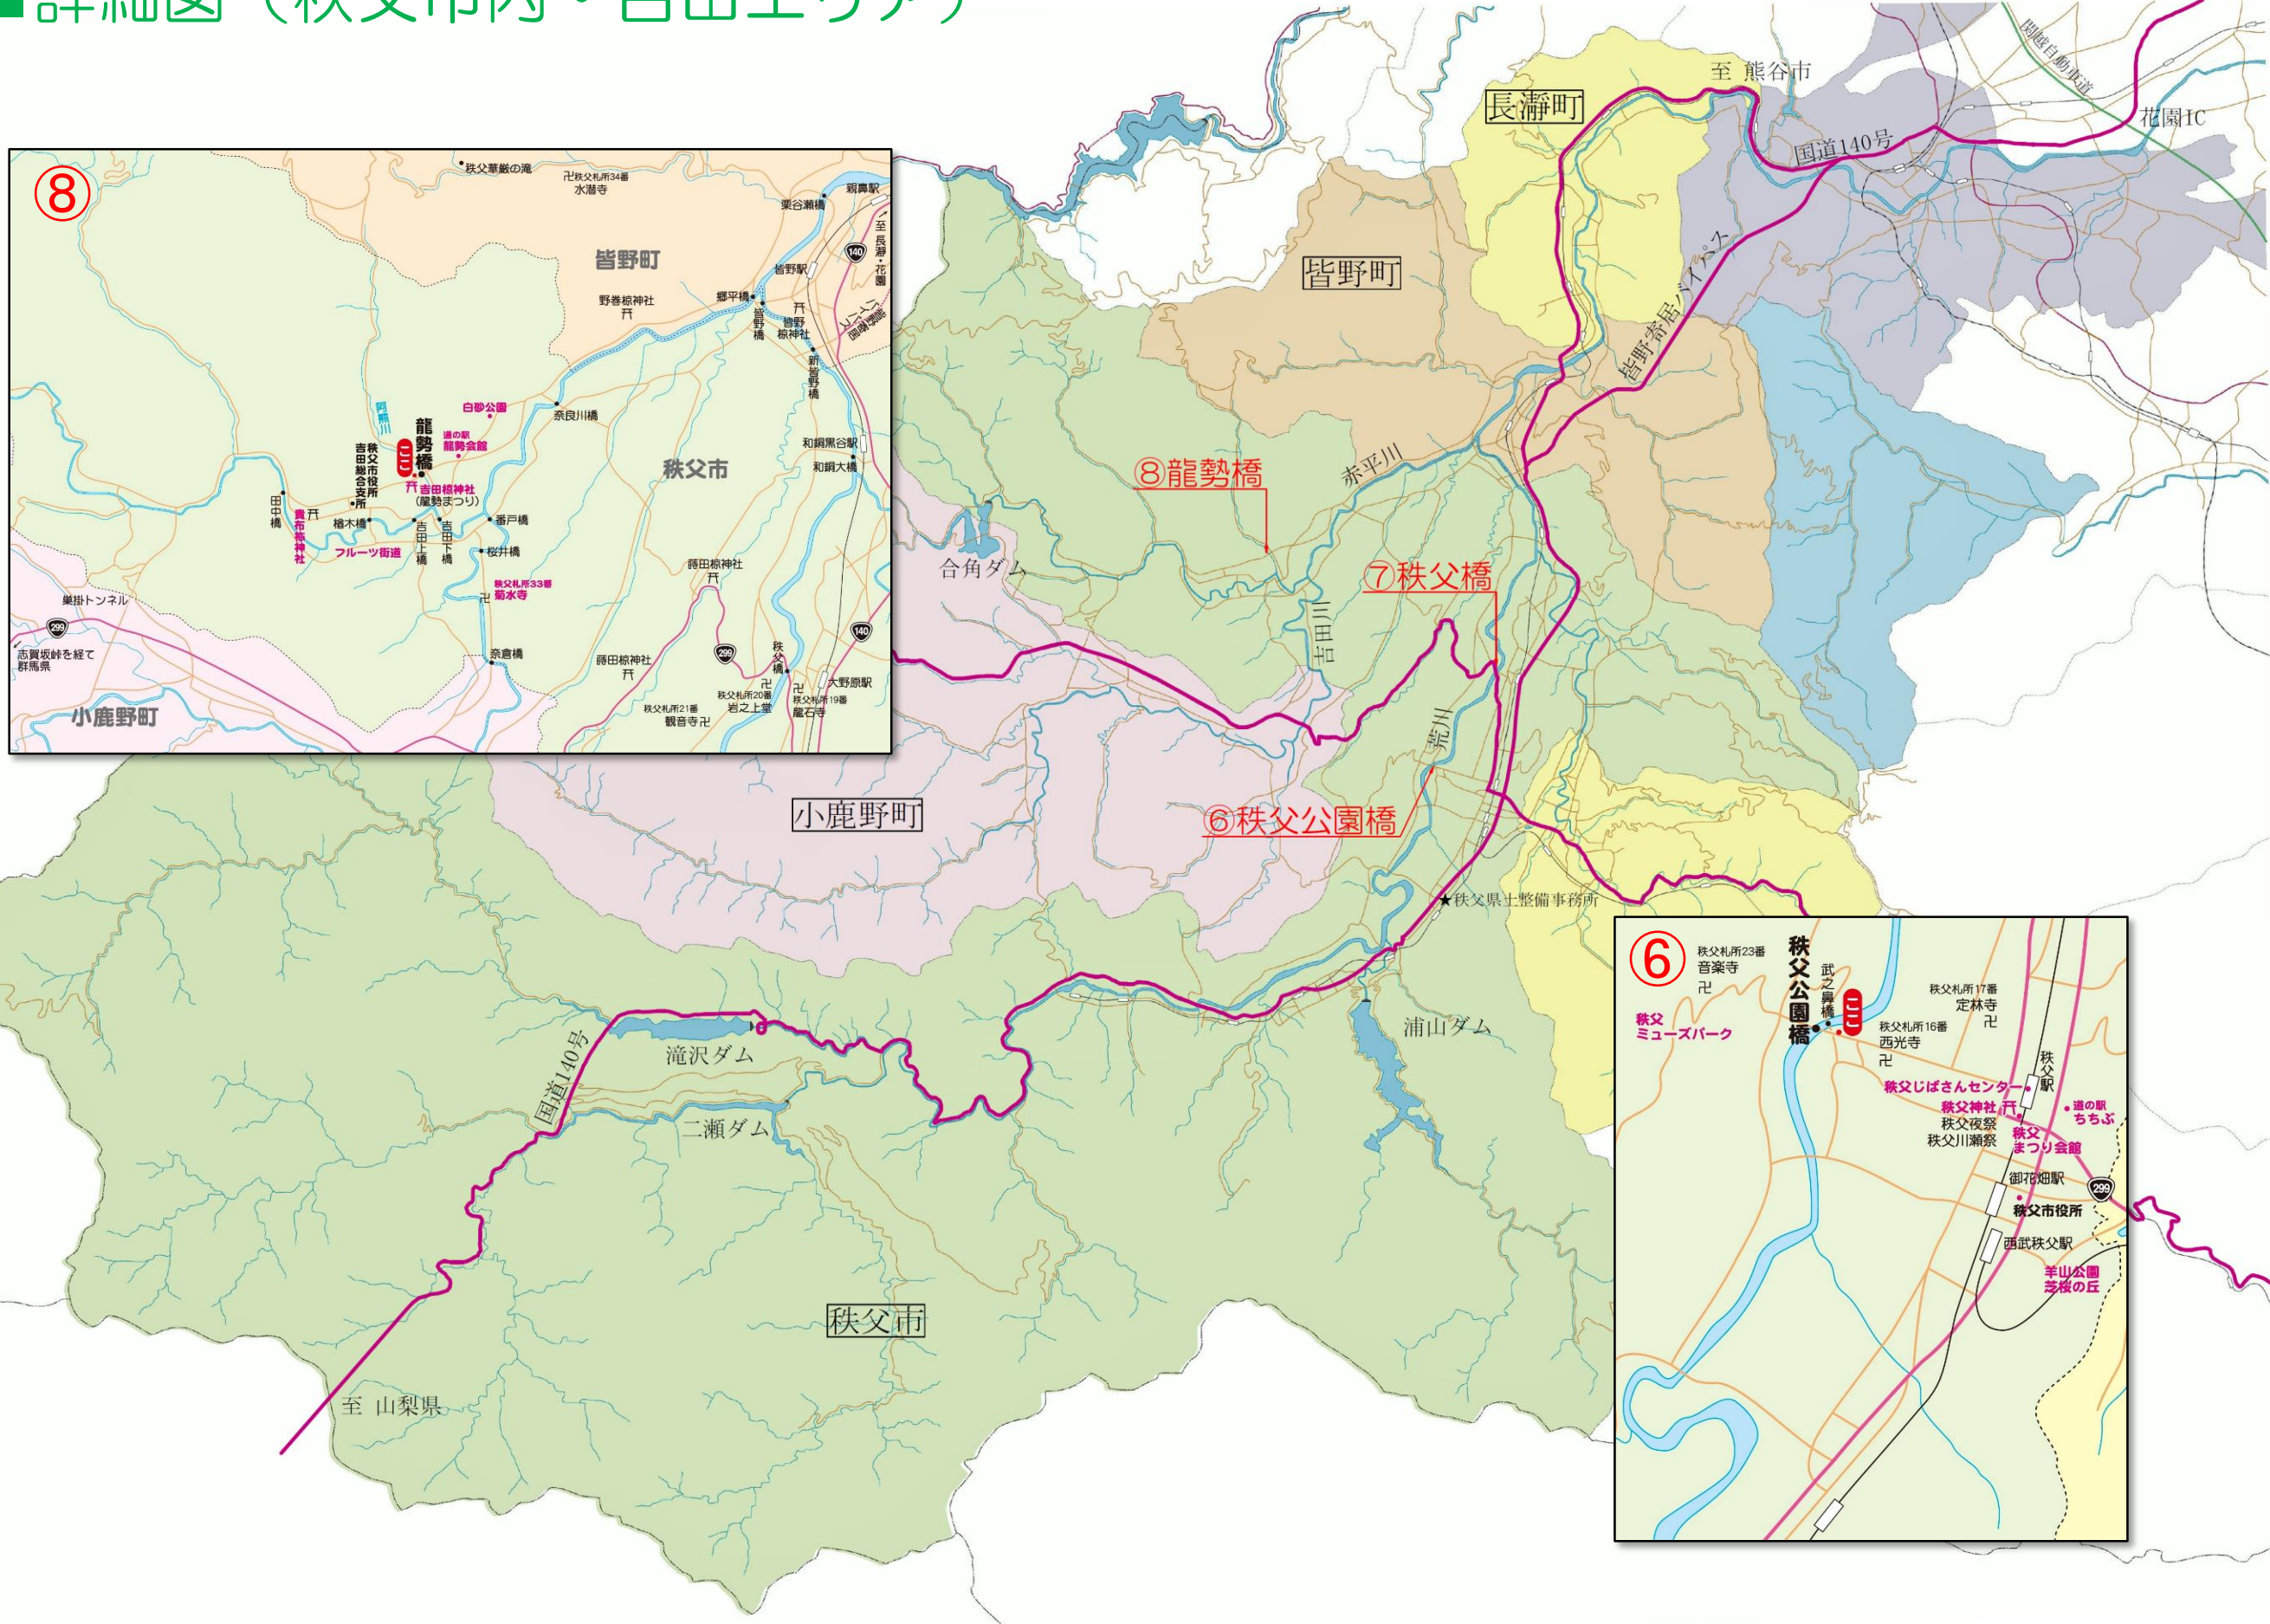

# ■ 設置個所一覽

# ■ 詳細図 (秩父市内・吉田エリア)

⑧

⑧ 龍勢橋

⑦ 秩父橋

⑥ 秩父公園橋

⑤

秩父公園橋

秩父ミュージアムパーク

秩父礼所23番 音楽寺 祀  
秩父礼所17番 定林寺 祀  
秩父礼所16番 西光寺 祀  
秩父じばさんセンター  
秩父神社 祀  
秩父夜祭  
秩父川瀬祭  
秩父まつり会館  
御花畑駅  
秩父市役所  
西武秩父駅  
羊山公園  
芝蔴の丘  
道の駅 ちちぶ