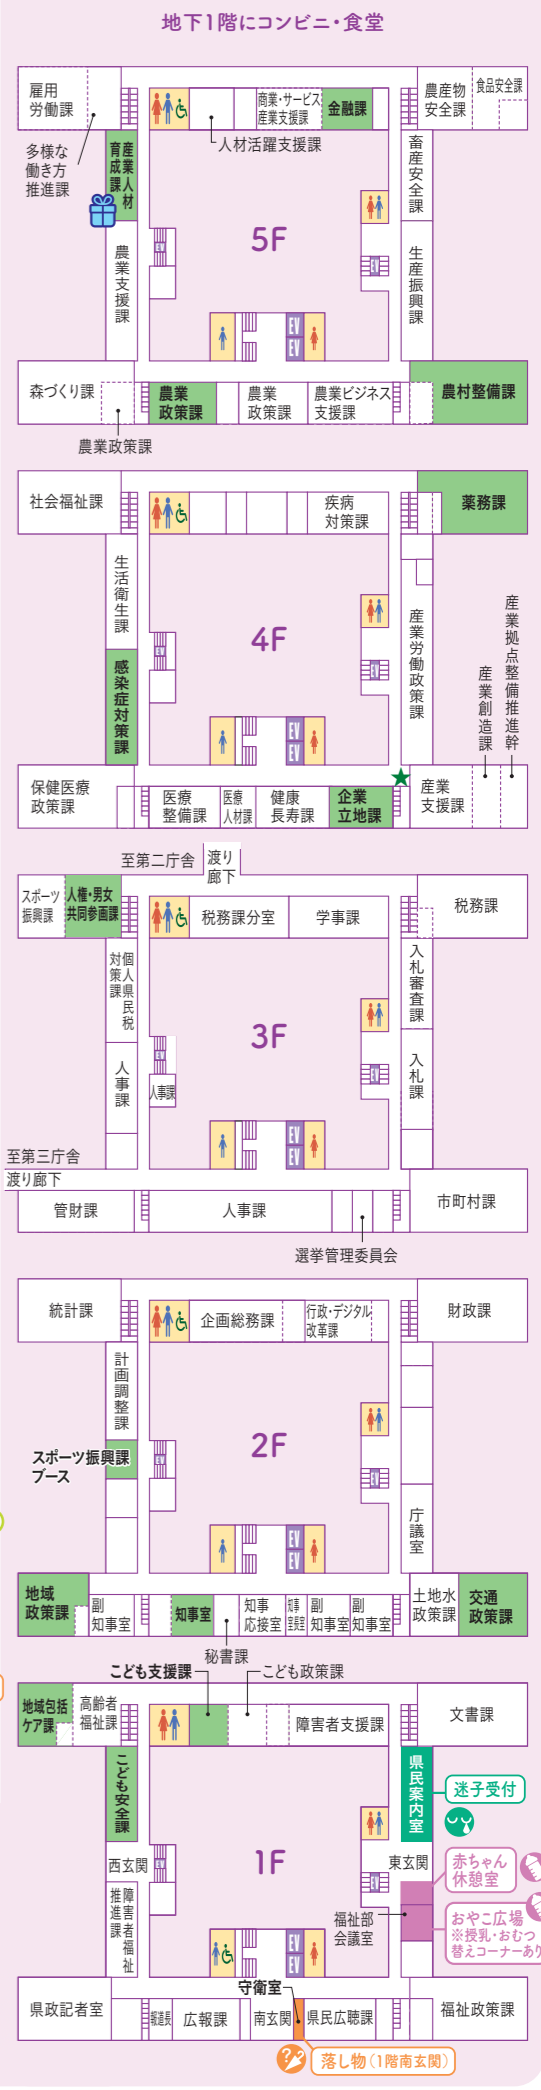

実施(台紙配布)場所: 県土づくり関係課各出展ブース(第二庁舎の★印)
 ゴール(景品配布)場所: 第二庁舎2階県土整備部会議室

渋沢栄一翁重ね捺しスタンプラリー
 4つのスタンプを重ねて捺すと、渋沢栄一翁が肖像の新一万円札の絵が完成するスタンプラリー! 絵を完成させた方はハズレなしのガチャガチャにチャレンジ!
 ※無くなり次第終了

実施場所(★印): ①本庁舎南側観光・お土産プロジェクトブース ②本庁舎4階産業支援課前
 ③第三庁舎1階文化振興課前 ④第二庁舎1階観光課前(ゴール・ガチャガチャ)
 台紙配布場所: 本庁舎南側観光・お土産プロジェクトブース

- トイレ(♿は障害者用トイレ) EV エレベーター
 - 食堂 迷子受付(本庁舎1階 県民案内室)
 - 落とし物預かり(本庁舎1階南玄関・第二庁舎地下1階東通口 守衛室)
 - 救護対応(職員会館南側 診療所)
 - 赤ちゃん休憩室・授乳室(本庁舎1階・衛生会館1階)
- まずは、お近くの職員へお声掛けください。

※天候等の状況により内容を変更することがあります。
 ※本イベントでは、テレビ撮影等が行われます。あらかじめご了承ください。

講堂スケジュール(第三庁舎4階)

- 13:00 ● 講談「渋沢栄一〜若き日の頃〜」 (講談師 神田あおいさん)
- 14:00 ● 中学生のビブリオバトル決勝 (神田あおいさん)

お仕事紹介・イベントを実施しているところ (執務室には入れない場所もあります)

おくないゅってん 屋内出展の詳細はここからチェック!

第二庁舎

本庁舎

●おしゃべりつくしLin知事公館
11:00～、12:30～、14:00～

●こどもたちと知事の意見交換会
15:00～ ※事前申込者のみ