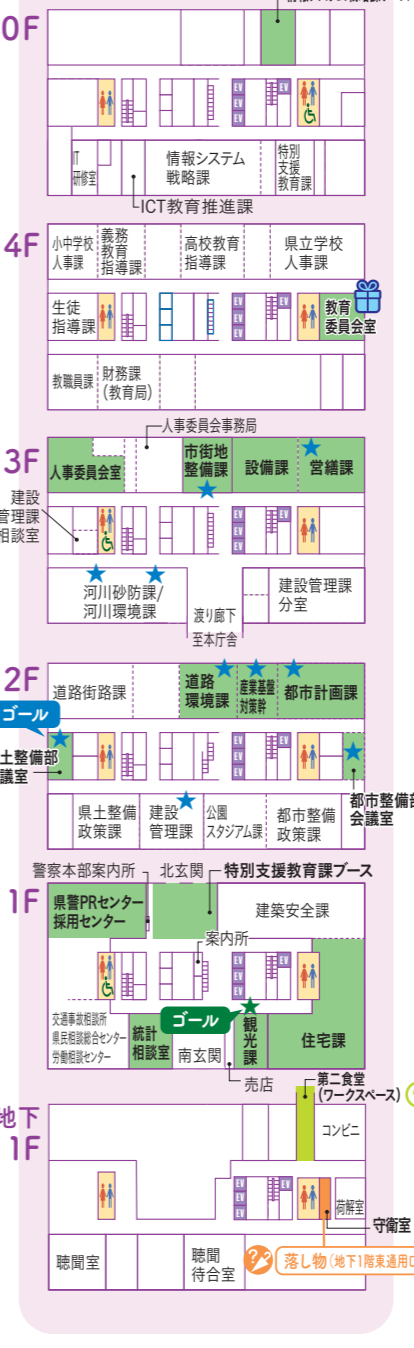

実施(台紙配布)場所: 県土づくり関係課各出展ブース(第二庁舎の★印)
 ゴール(景品配布)場所: 第二庁舎2階県土整備部会議室

渋沢栄一翁重ね捺しスタンプラリー
 4つのスタンプを重ねて捺すと、渋沢栄一翁が肖像の新一万円札の絵が完成するスタンプラリー! 絵を完成させた方はハズレなしのガチャガチャにチャレンジ!
 ※無くなり次第終了

実施場所(★印): ①本庁舎南側観光・お土産プロジェクトブース ②本庁舎4階産業支援課前
 ③第三庁舎1階文化振興課前 ④第二庁舎1階観光課前(ゴール・ガチャガチャ)
 台紙配布場所: 本庁舎南側観光・お土産プロジェクトブース

- トイレ(♿は障害者用トイレ) EV エレベーター
 - 食堂 迷子受付(本庁舎1階 県民案内室)
 - 落とし物預かり(本庁舎1階南玄関・第二庁舎地下1階東通口 守衛室)
 - 救護対応(職員会館南側 診療所)
 - 赤ちゃん休憩室・授乳室(本庁舎1階・衛生会館1階)
- まずは、お近くの職員へお声掛けください。

※天候等の状況により内容を変更することがあります。
 ※本イベントでは、テレビ撮影等が行われます。あらかじめご了承ください。

第三庁舎

埼玉を見て、知って、楽しもう!

県庁 オープンデー

2024 11/14 (木)

埼玉県マスコット「コバトン&さいたまっちゃん」

ガイドマップ

ステージスケジュール

- 10:05 ● 埼玉県警察音楽隊 オープニングステージ (にゃんたぶう)
- 10:50 ● 「さいたまっちゃん倶楽部」ステージショー (にゃんたぶう)
- 11:10 ● 「さいたまっちゃん倶楽部」ステージショー (二木蒼生さん)
- 11:30 ● 埼玉ご当地ヒーローズショー (埼玉ご当地ヒーローズ)
- 11:55 ● 盲導犬のお仕事紹介
- 12:30 ● テレビ番組 「いまどキッ!埼玉」公開収録 (★テレ玉 11月16日(土) あさ8:30放送)
- 13:20 ● 島崎遥香さん埼玉応援団任命式 (島崎遥香さん)
- 13:40 ● 第75回全国植樹祭 200日前記念イベント (島崎遥香さん)
- 15:00 ● NHK自転車安全運転キャンペーンイベント (志田音々さん, 竹谷賢二さん)

講堂スケジュール(第三庁舎4階)

- 13:00 ● 講談「渋沢栄一〜若き日の頃〜」 (講談師 神田あおいさん)
- 14:00 ● 中学生のビブリオバトル決勝 (神田あおいさん)

お仕事紹介・イベントを実施しているところ (執務室には入れない場所もあります)

おくないゅってん 屋内出展の詳細はここからチェック!

第二庁舎

本庁舎

●おしゃべりつくしLin知事公館
11:00～、12:30～、14:00～

●こどもたちと知事の意見交換会
15:00～ ※事前申込者のみ