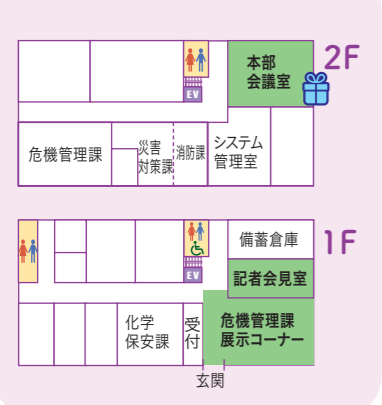

危機管理防災センター

衛生会館

スタンプラリー企画

環境部生物多様性スタンプラリー
 環境部のブースでスタンプを3つ集め、ガチャガチャを回して景品をもらおう! ※数には限りがあります。

実施(台紙配布)場所: 環境部各出展ブース(第三庁舎の★印、屋外テント)
 ゴール(景品配布)場所: 第三庁舎3階中央エレベーター前

県土づくりクイズラリー
 県土づくりに関するクイズを解いて、9か所をまわると素敵な景品がもらえるよ!

実施(台紙配布)場所: 県土づくり関係課各出展ブース(第二庁舎の★印)
 ゴール(景品配布)場所: 第二庁舎2階県土整備部会議室

渋沢栄一翁重ね捺しスタンプラリー
 4つのスタンプを重ねて捺すと、渋沢栄一翁が肖像の新一万円札の絵が完成するスタンプラリー! 絵を完成させた方はハズレなしのガチャガチャにチャレンジ!
 ※無くなり次第終了

実施場所(★印): ①本庁舎南側観光・お土産プロジェクトブース ②本庁舎4階産業支援課前
 ③第三庁舎1階文化振興課前 ④第二庁舎1階観光課前(ゴール・ガチャガチャ)
 台紙配布場所: 本庁舎南側観光・お土産プロジェクトブース

- トイレ(♿は障害者用トイレ) EV エレベーター
 - 食堂 迷子受付(本庁舎1階 県民案内室)
 - 落とし物預かり(本庁舎1階南玄関・第二庁舎地下1階東通口 守衛室)
 - 救護対応(職員会館南側 診療所)
 - 赤ちゃん休憩室・授乳室(本庁舎1階・衛生会館1階)
- まずは、お近くの職員へお声掛けください。

※天候等の状況により内容を変更することがあります。
 ※本イベントでは、テレビ撮影等が行われます。あらかじめご了承ください。