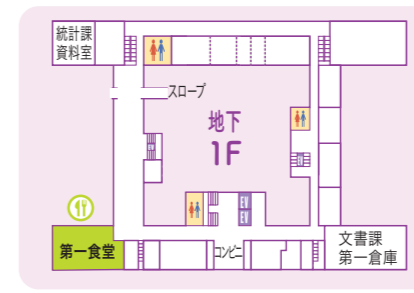

危機管理防災センター

衛生会館

スタンプラリー企画

環境部生物多様性スタンプラリー
環境部のブースでスタンプを3つ集め、ガチャガチャを回して景品をもらおう! ※数には限りがあります。

実施(台紙配布)場所: 環境部各出展ブース(第三庁舎の★印、屋外テント)
ゴール(景品配布)場所: 第三庁舎3階中央エレベーター前

県土づくりクイズラリー
県土づくりに関するクイズを解いて、9か所をまわると素敵な景品がもらえるよ!

実施(台紙配布)場所: 県土づくり関係課各出展ブース(第二庁舎の★印)
ゴール(景品配布)場所: 第二庁舎2階県土整備部会議室

渋沢栄一翁重ね捺しスタンプラリー
4つのスタンプを重ねて捺すと、渋沢栄一翁が肖像の新一万円札の絵が完成するスタンプラリー! 絵を完成させた方はハズレなしのガチャガチャにチャレンジ!
※無くなり次第終了

実施場所(★印): ①本庁舎南側観光・お土産プロジェクトブース ②本庁舎4階産業支援課前
③第三庁舎1階文化振興課前 ④第二庁舎1階観光課前(ゴール・ガチャガチャ)
台紙配布場所: 本庁舎南側観光・お土産プロジェクトブース

1. トイレ(♿は障害者用トイレ) EV エレベーター
   - 食堂 迷子受付(本庁舎1階 県民案内室)
   - 落とし物預かり(本庁舎1階南玄関・第二庁舎地下1階東通口 守衛室)
   - 救護対応(職員会館南側 診療所)
   - 赤ちゃん休憩室・授乳室(本庁舎1階・衛生会館1階)
2. ●まずは、お近くの職員へお声掛けください。

※天候等の状況により内容を変更することがあります。
※本イベントでは、テレビ撮影等が行われます。あらかじめご了承ください。

第三庁舎

埼玉を見て、知って、楽しもう!

県庁 オープンデー

2024 11/14 (木)

埼玉県マスコット「コバトン&さいたまっちゃん」

ガイドマップ

ステージスケジュール

1. 10:05 ● 埼玉県警察音楽隊 オープニングステージ (にゃんたぶう)
2. 10:50 ● 「さいたまっちゃん倶楽部」ステージショー (にゃんたぶう)
3. 11:10 ● 「さいたまっちゃん倶楽部」ステージショー (二木蒼生さん)
4. 11:30 ● 埼玉ご当地ヒーローズショー (埼玉ご当地ヒーローズ)
5. 11:55 ● 盲導犬のお仕事紹介
6. 12:30 ● テレビ番組 「いまどキッ!埼玉」公開収録 (★テレ玉 11月16日(土) あさ8:30放送)
7. 13:20 ● 島崎遥香さん埼玉応援団任命式 (島崎遥香さん)
8. 13:40 ● 第75回全国植樹祭 200日前記念イベント (島崎遥香さん)
9. 15:00 ● NHK自転車安全運転キャンペーンイベント (志田音々さん, 竹谷賢二さん)

講堂スケジュール(第三庁舎4階)

1. 13:00 ● 講談「渋沢栄一〜若き日の頃〜」 (講談師 神田あおいさん)
2. 14:00 ● 中学生のビブリオバトル決勝 (神田あおいさん)

お仕事紹介・イベントを実施しているところ (執務室には入れない場所もあります)

おくないゅってん 屋内出展の詳細はここからチェック!

第二庁舎

本庁舎