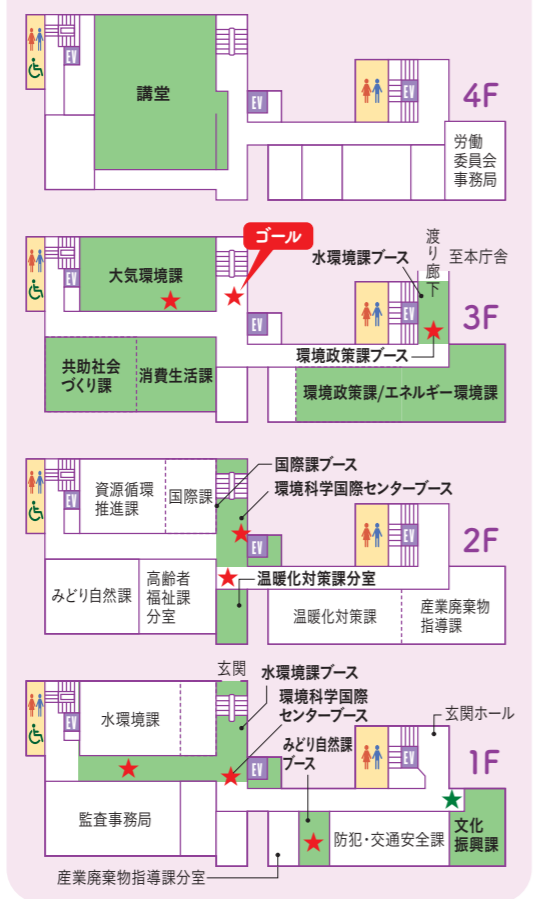

危機管理防災センター

衛生会館

スタンプラリー企画

環境部生物多様性スタンプラリー
環境部のブースでスタンプを3つ集め、ガチャガチャを回して景品をもらおう! ※数には限りがあります。

実施(台紙配布)場所: 環境部各出展ブース(第三庁舎の★印、屋外テント)
ゴール(景品配布)場所: 第三庁舎3階中央エレベーター前

県土づくりクイズラリー
県土づくりに関するクイズを解いて、9か所をまわると素敵な景品がもらえるよ!

実施(台紙配布)場所: 県土づくり関係課各出展ブース(第二庁舎の★印)
ゴール(景品配布)場所: 第二庁舎2階県土整備部会議室

渋沢栄一翁重ね捺しスタンプラリー
4つのスタンプを重ねて捺すと、渋沢栄一翁が肖像の新一万円札の絵が完成するスタンプラリー! 絵を完成させた方はハズレなしのガチャガチャにチャレンジ!
※無くなり次第終了

実施場所(★印): ①本庁舎南側観光・お土産プロジェクトブース ②本庁舎4階産業支援課前
③第三庁舎1階文化振興課前 ④第二庁舎1階観光課前(ゴール・ガチャガチャ)
台紙配布場所: 本庁舎南側観光・お土産プロジェクトブース

1. トイレ(♿は障害者用トイレ) EV エレベーター
   - 食堂 迷子受付(本庁舎1階 県民案内室)
   - 落とし物預かり(本庁舎1階南玄関・第二庁舎地下1階東通口 守衛室)
   - 救護対応(職員会館南側 診療所)
   - 赤ちゃん休憩室・授乳室(本庁舎1階・衛生会館1階)
2. ●まずは、お近くの職員へお声掛けください。

※天候等の状況により内容を変更することがあります。
※本イベントでは、テレビ撮影等が行われます。あらかじめご了承ください。

第三庁舎

埼玉を見て、知って、楽しもう!

県庁 オープンデー

2024 11/14 (木)

埼玉県マスコット「コバトン&さいたまっちゃん」

ガイドマップ

ステージスケジュール

1. 10:05 ● 埼玉県警察音楽隊 オープニングステージ (にゃんたぶう)
2. 10:50 ● 「さいたまっちゃん倶楽部」ステージショー (にゃんたぶう)
3. 11:10 ● 「さいたまっちゃん倶楽部」ステージショー (二木蒼生さん)
4. 11:30 ● 埼玉ご当地ヒーローズショー (埼玉ご当地ヒーローズ)
5. 11:55 ● 盲導犬のお仕事紹介
6. 12:30 ● テレビ番組 「いまどキッ!埼玉」公開収録 (★テレ玉 11月16日(土) あさ8:30放送)
7. 13:20 ● 島崎遥香さん埼玉応援団任命式 (島崎遥香さん)
8. 13:40 ● 第75回全国植樹祭 200日前記念イベント (島崎遥香さん)
9. 15:00 ● NHK自転車安全運転キャンペーンイベント (志田音々さん, 竹谷賢二さん)

講堂スケジュール(第三庁舎4階)

1. 13:00 ● 講談「渋沢栄一〜若き日の頃〜」 (講談師 神田あおいさん)
2. 14:00 ● 中学生のビブリオバトル決勝 (神田あおいさん)

お仕事紹介・イベントを実施しているところ (執務室には入れない場所もあります)

おくないゅってん 屋内出展の詳細はここからチェック!

第二庁舎

本庁舎