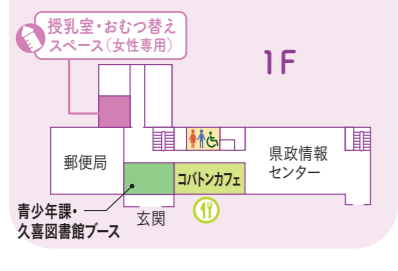

危機管理防災センター

衛生会館

スタンプラリー企画

環境部生物多様性スタンプラリー
 環境部のブースでスタンプを3つ集め、ガチャガチャを回して景品をもらおう! ※数には限りがあります。

実施(台紙配布)場所: 環境部各出展ブース(第三庁舎の★印、屋外テント)
 ゴール(景品配布)場所: 第三庁舎3階中央エレベーター前

県土づくりクイズラリー
 県土づくりに関するクイズを解いて、9か所をまわると素敵な景品がもらえるよ!

実施(台紙配布)場所: 県土づくり関係課各出展ブース(第二庁舎の★印)
 ゴール(景品配布)場所: 第二庁舎2階県土整備部会議室

渋沢栄一翁重ね捺しスタンプラリー
 4つのスタンプを重ねて捺すと、渋沢栄一翁が肖像の新一万円札の絵が完成するスタンプラリー! 絵を完成させた方はハズレなしのガチャガチャにチャレンジ!
 ※無くなり次第終了

実施場所(★印): ①本庁舎南側観光・お土産プロジェクトブース ②本庁舎4階産業支援課前
 ③第三庁舎1階文化振興課前 ④第二庁舎1階観光課前(ゴール・ガチャガチャ)
 台紙配布場所: 本庁舎南側観光・お土産プロジェクトブース

- トイレ(♿は障害者用トイレ) EV エレベーター
 - 食堂 迷子受付(本庁舎1階 県民案内室)
 - 落とし物預かり(本庁舎1階南玄関・第二庁舎地下1階東通口 守衛室)
 - 救護対応(職員会館南側 診療所)
 - 赤ちゃん休憩室・授乳室(本庁舎1階・衛生会館1階)
- まずは、お近くの職員へお声掛けください。

※天候等の状況により内容を変更することがあります。
 ※本イベントでは、テレビ撮影等が行われます。あらかじめご了承ください。