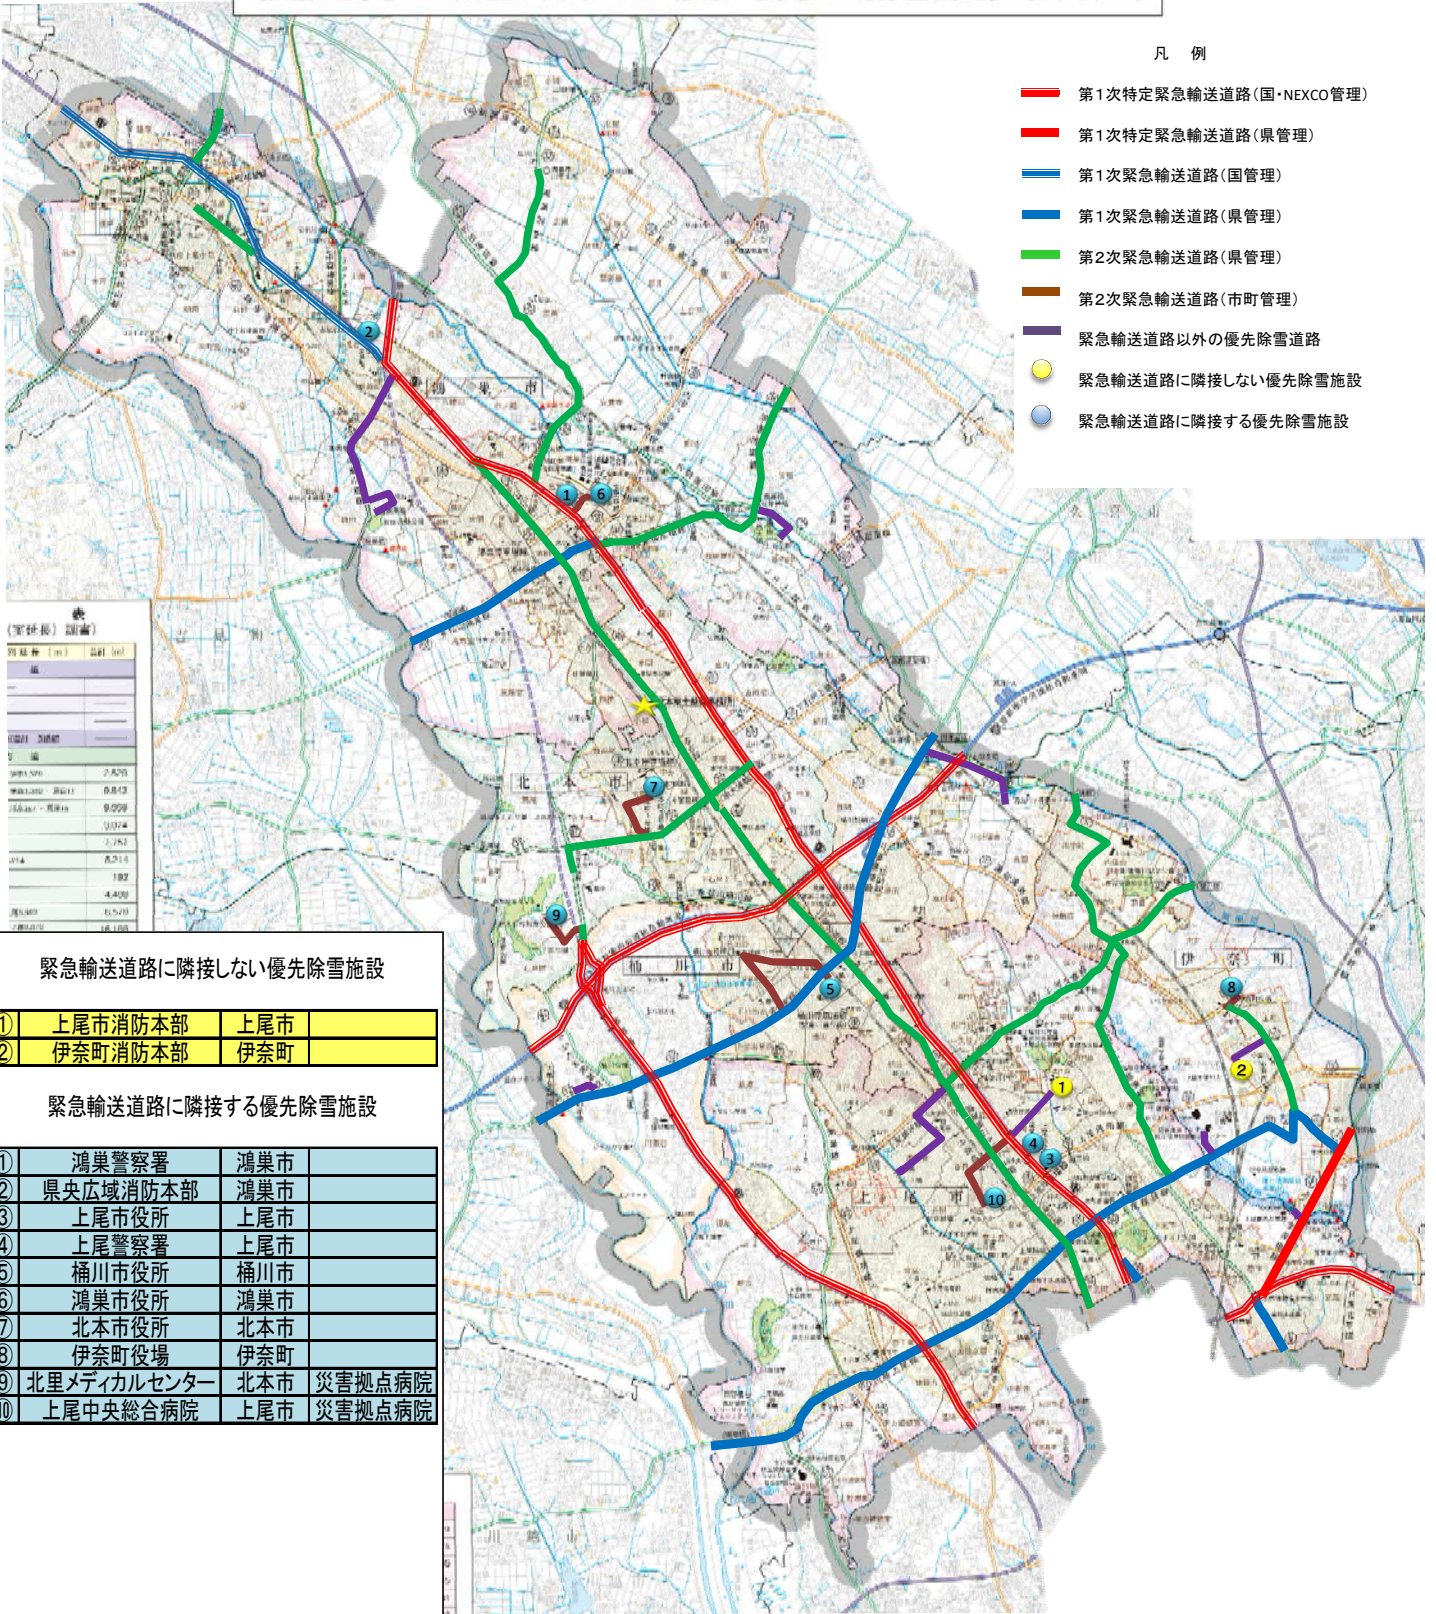

優先除雪道路及び優先除雪施設箇所図

凡 例

- 第1次特定緊急輸送道路(国・NEXCO管理)
- 第1次特定緊急輸送道路(県管理)
- 第1次緊急輸送道路(国管理)
- 第1次緊急輸送道路(県管理)
- 第2次緊急輸送道路(県管理)
- 第2次緊急輸送道路(市町管理)
- 緊急輸送道路以外の優先除雪道路
- 緊急輸送道路に隣接しない優先除雪施設
- 緊急輸送道路に隣接する優先除雪施設

表
(単位: 距離)

距離 (km)	距離 (mi)
0	0
1	0.62
2	1.25
3	1.87
4	2.50
5	3.12
6	3.75
7	4.37
8	5.00
9	5.62
10	6.25

緊急輸送道路に隣接しない優先除雪施設

①	上尾市消防本部	上尾市
②	伊奈町消防本部	伊奈町

緊急輸送道路に隣接する優先除雪施設

①	鴻巣警察署	鴻巣市	
②	県央広域消防本部	鴻巣市	
③	上尾市役所	上尾市	
④	上尾警察署	上尾市	
⑤	桶川市役所	桶川市	
⑥	鴻巣市役所	鴻巣市	
⑦	北本市役所	北本市	
⑧	伊奈町役場	伊奈町	
⑨	北里メディカルセンター	北本市	災害拠点病院
⑩	上尾中央総合病院	上尾市	災害拠点病院