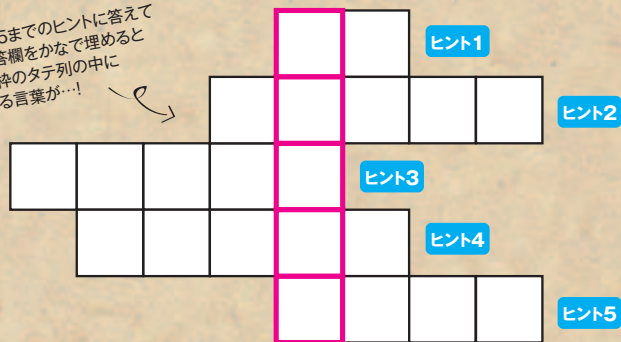

# 埼玉力検定

クイズに答えて  
プレゼントをもらおう!!

あなたの「埼玉力」をチェック!

埼玉初心者でも上級者でも、さらに磨きをかけて「埼玉知識人」を目指そう!

**問題** に答えると、抽選でプレゼント(14ページのA~H)が当たります!

- ヒント1** 「祭り晴」と「彩の夢」を交配してできた、埼玉県が約10年の歳月をかけて育成した米の品種といえば「何」のかやき? でしょう?
- ヒント2** 昨年開催された、第11回埼玉B級ご当地グルメ王決定戦で見事優勝をおさめた飯能市のB級ご当地グルメといえば「飯能「何」」でしょう?
- ヒント3** 深谷市が年間の収穫量日本一を誇り、その「深谷」のブランドが全国的にも有名な野菜は何でしょう?
- ヒント4** 町の木である杉と、町の形である鷺がモチーフの杉戸町のご当地キャラクターといえば何でしょう?
- ヒント5** 平成24年に国宝に指定された歓喜院聖天堂や、かき氷の雪くま、うちわ祭りなどが有名なのは何市でしょう?

**問題** 新高と豊水から埼玉県が19年かけて育成した、一般のものより二回りも大きい梨の品種は何でしょう?

1~5までのヒントに答えて  
回答欄をかなで埋めると  
太枠のタテ列の中に  
ある言葉が...!

監修  
クイズ王 能勢一幸  
(埼玉県庁から  
埼玉県立大学へ出向中)

- アメリカ横断ウルトラクイズ優勝
- クイズ\$ミリオネア全問正解

Hotel ◆ご宿泊 ◆ウェディング ◆レストラン ◆ご宴会  
**Brillante Musashino**  
tel.048-601-5555(代) <http://www.hotel-brillante.com>