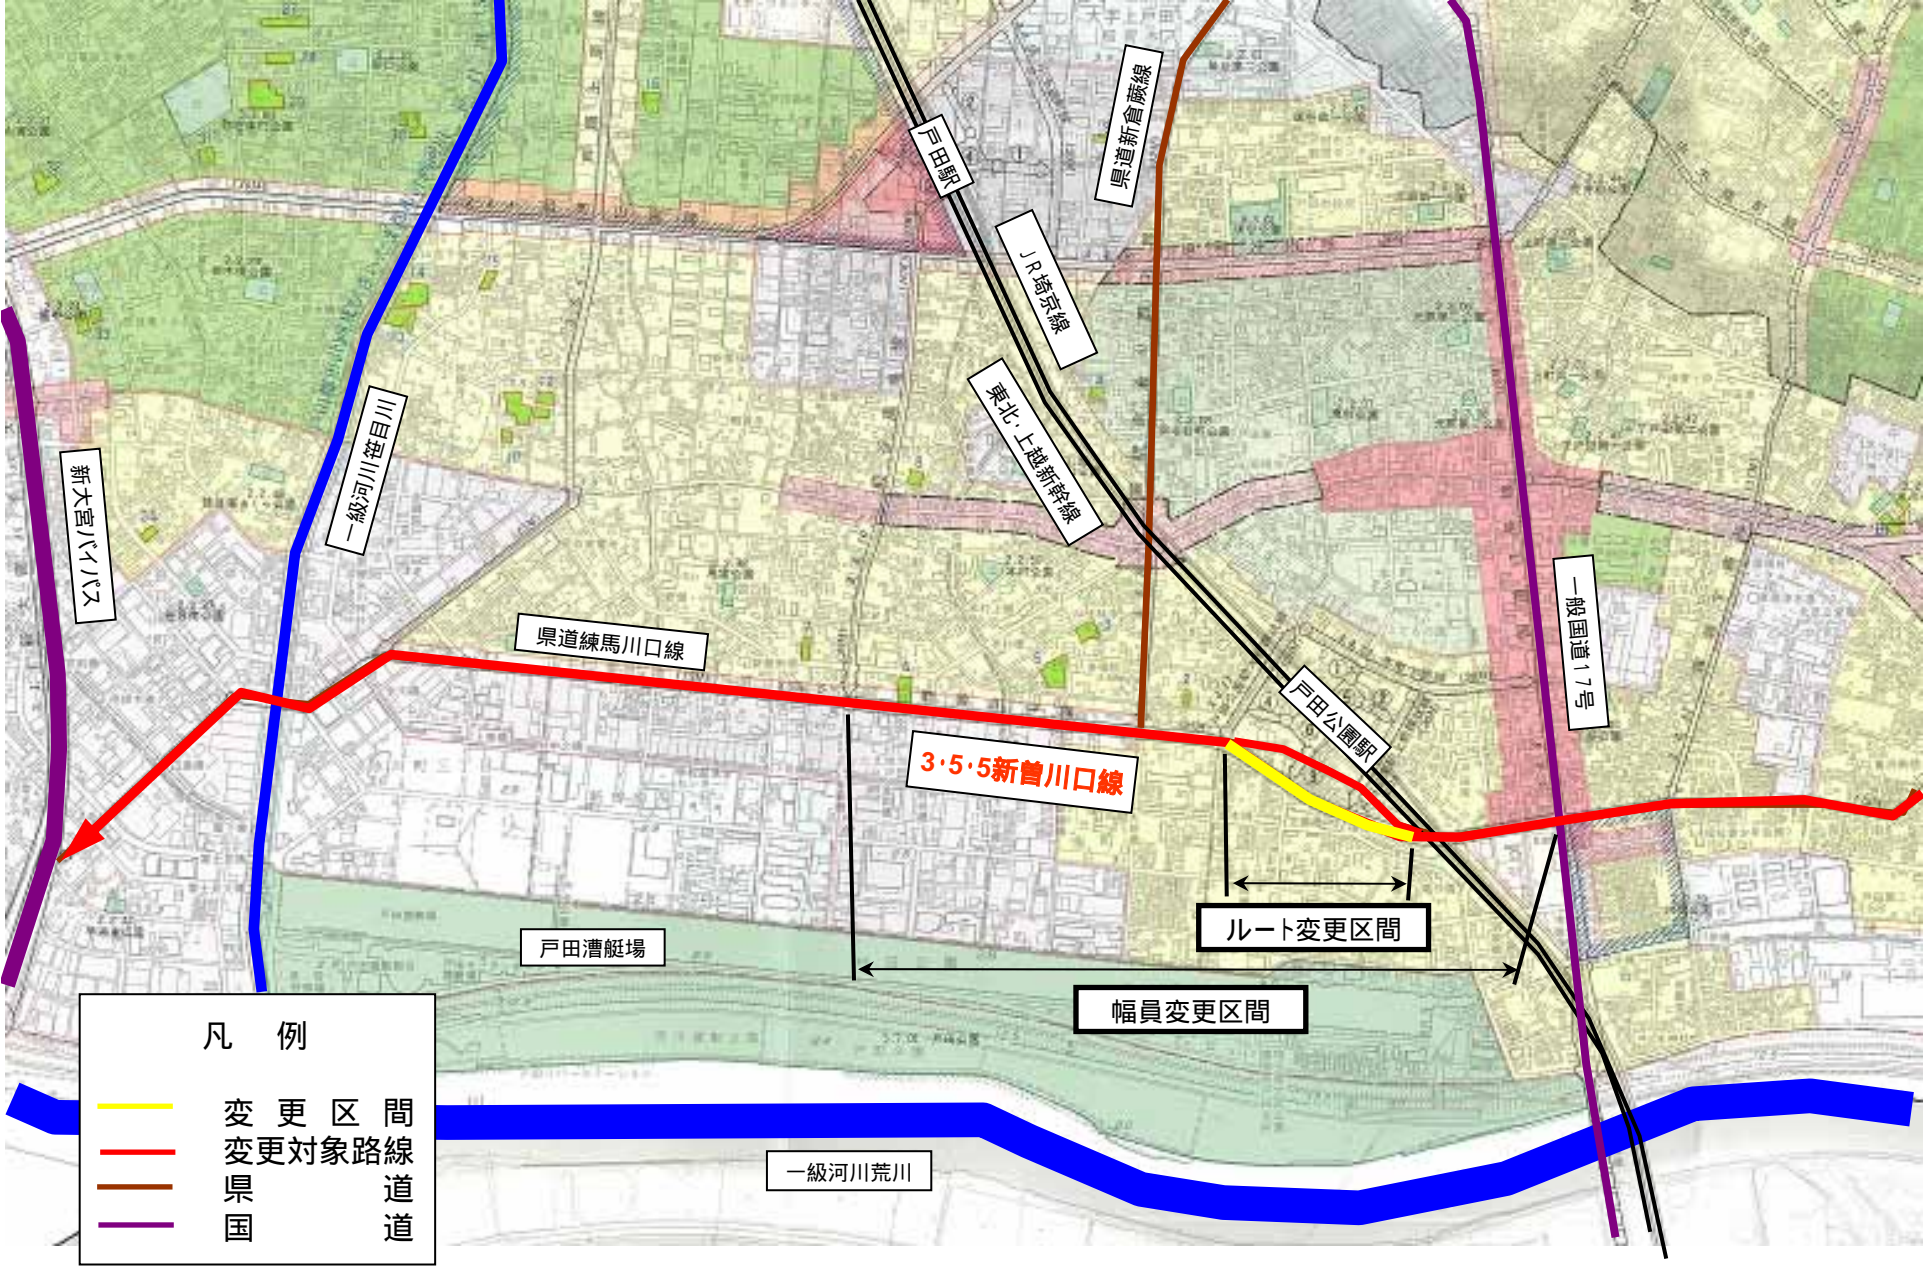

戸田都市計画道路の変更

凡 例	
—	変更区間
—	変更対象路線
—	県道
—	国道