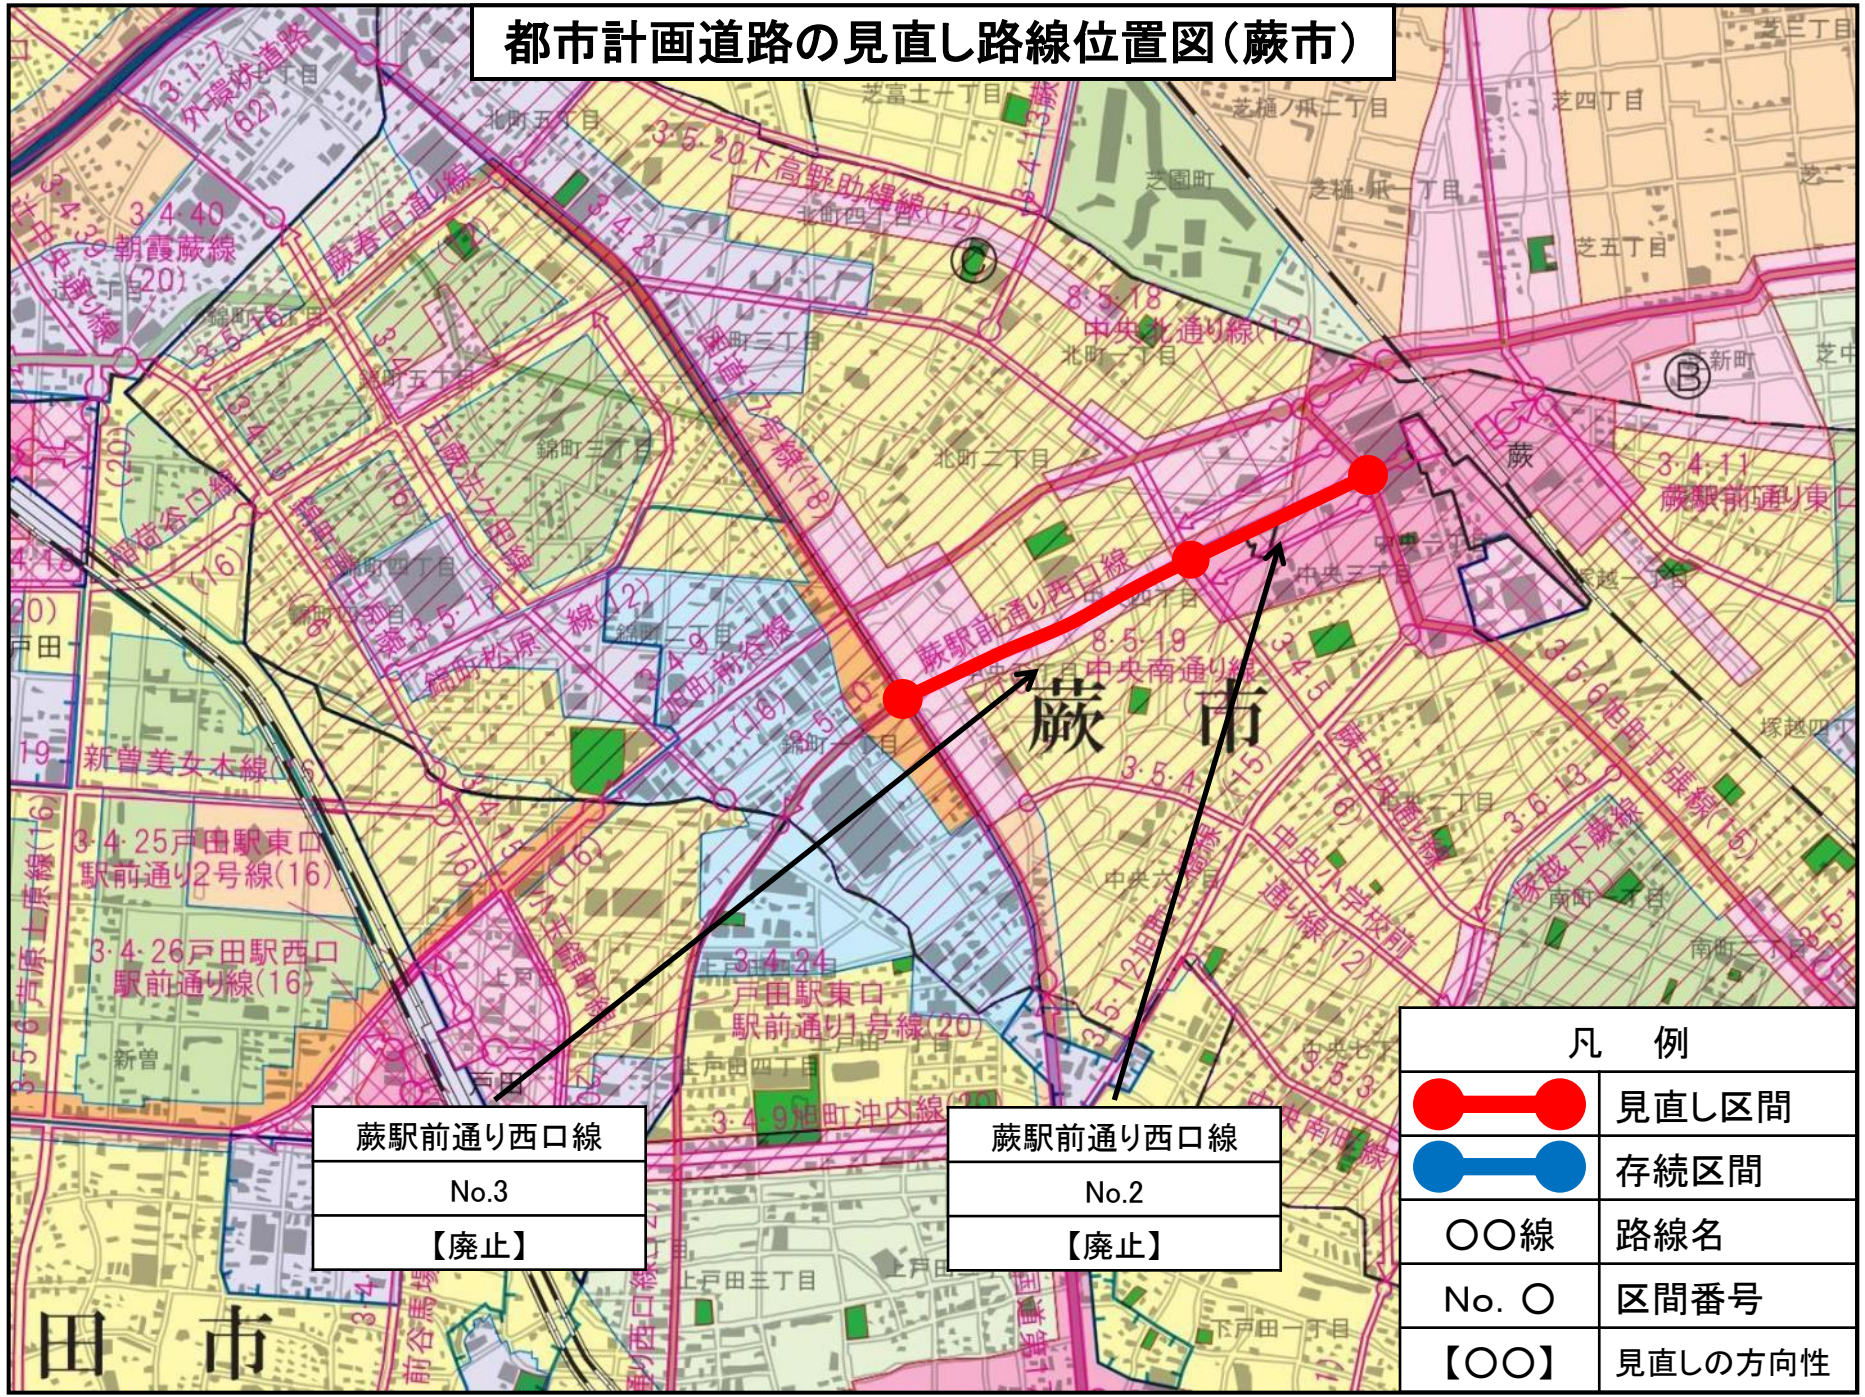

都市計画道路の見直し路線位置図(蕨市)

蕨駅前通り西口線
No.3
【廃止】

蕨駅前通り西口線
No.2
【廃止】

凡 例	
	見直し区間
	存続区間
○○線	路線名
No. ○	区間番号
【○○】	見直しの方向性