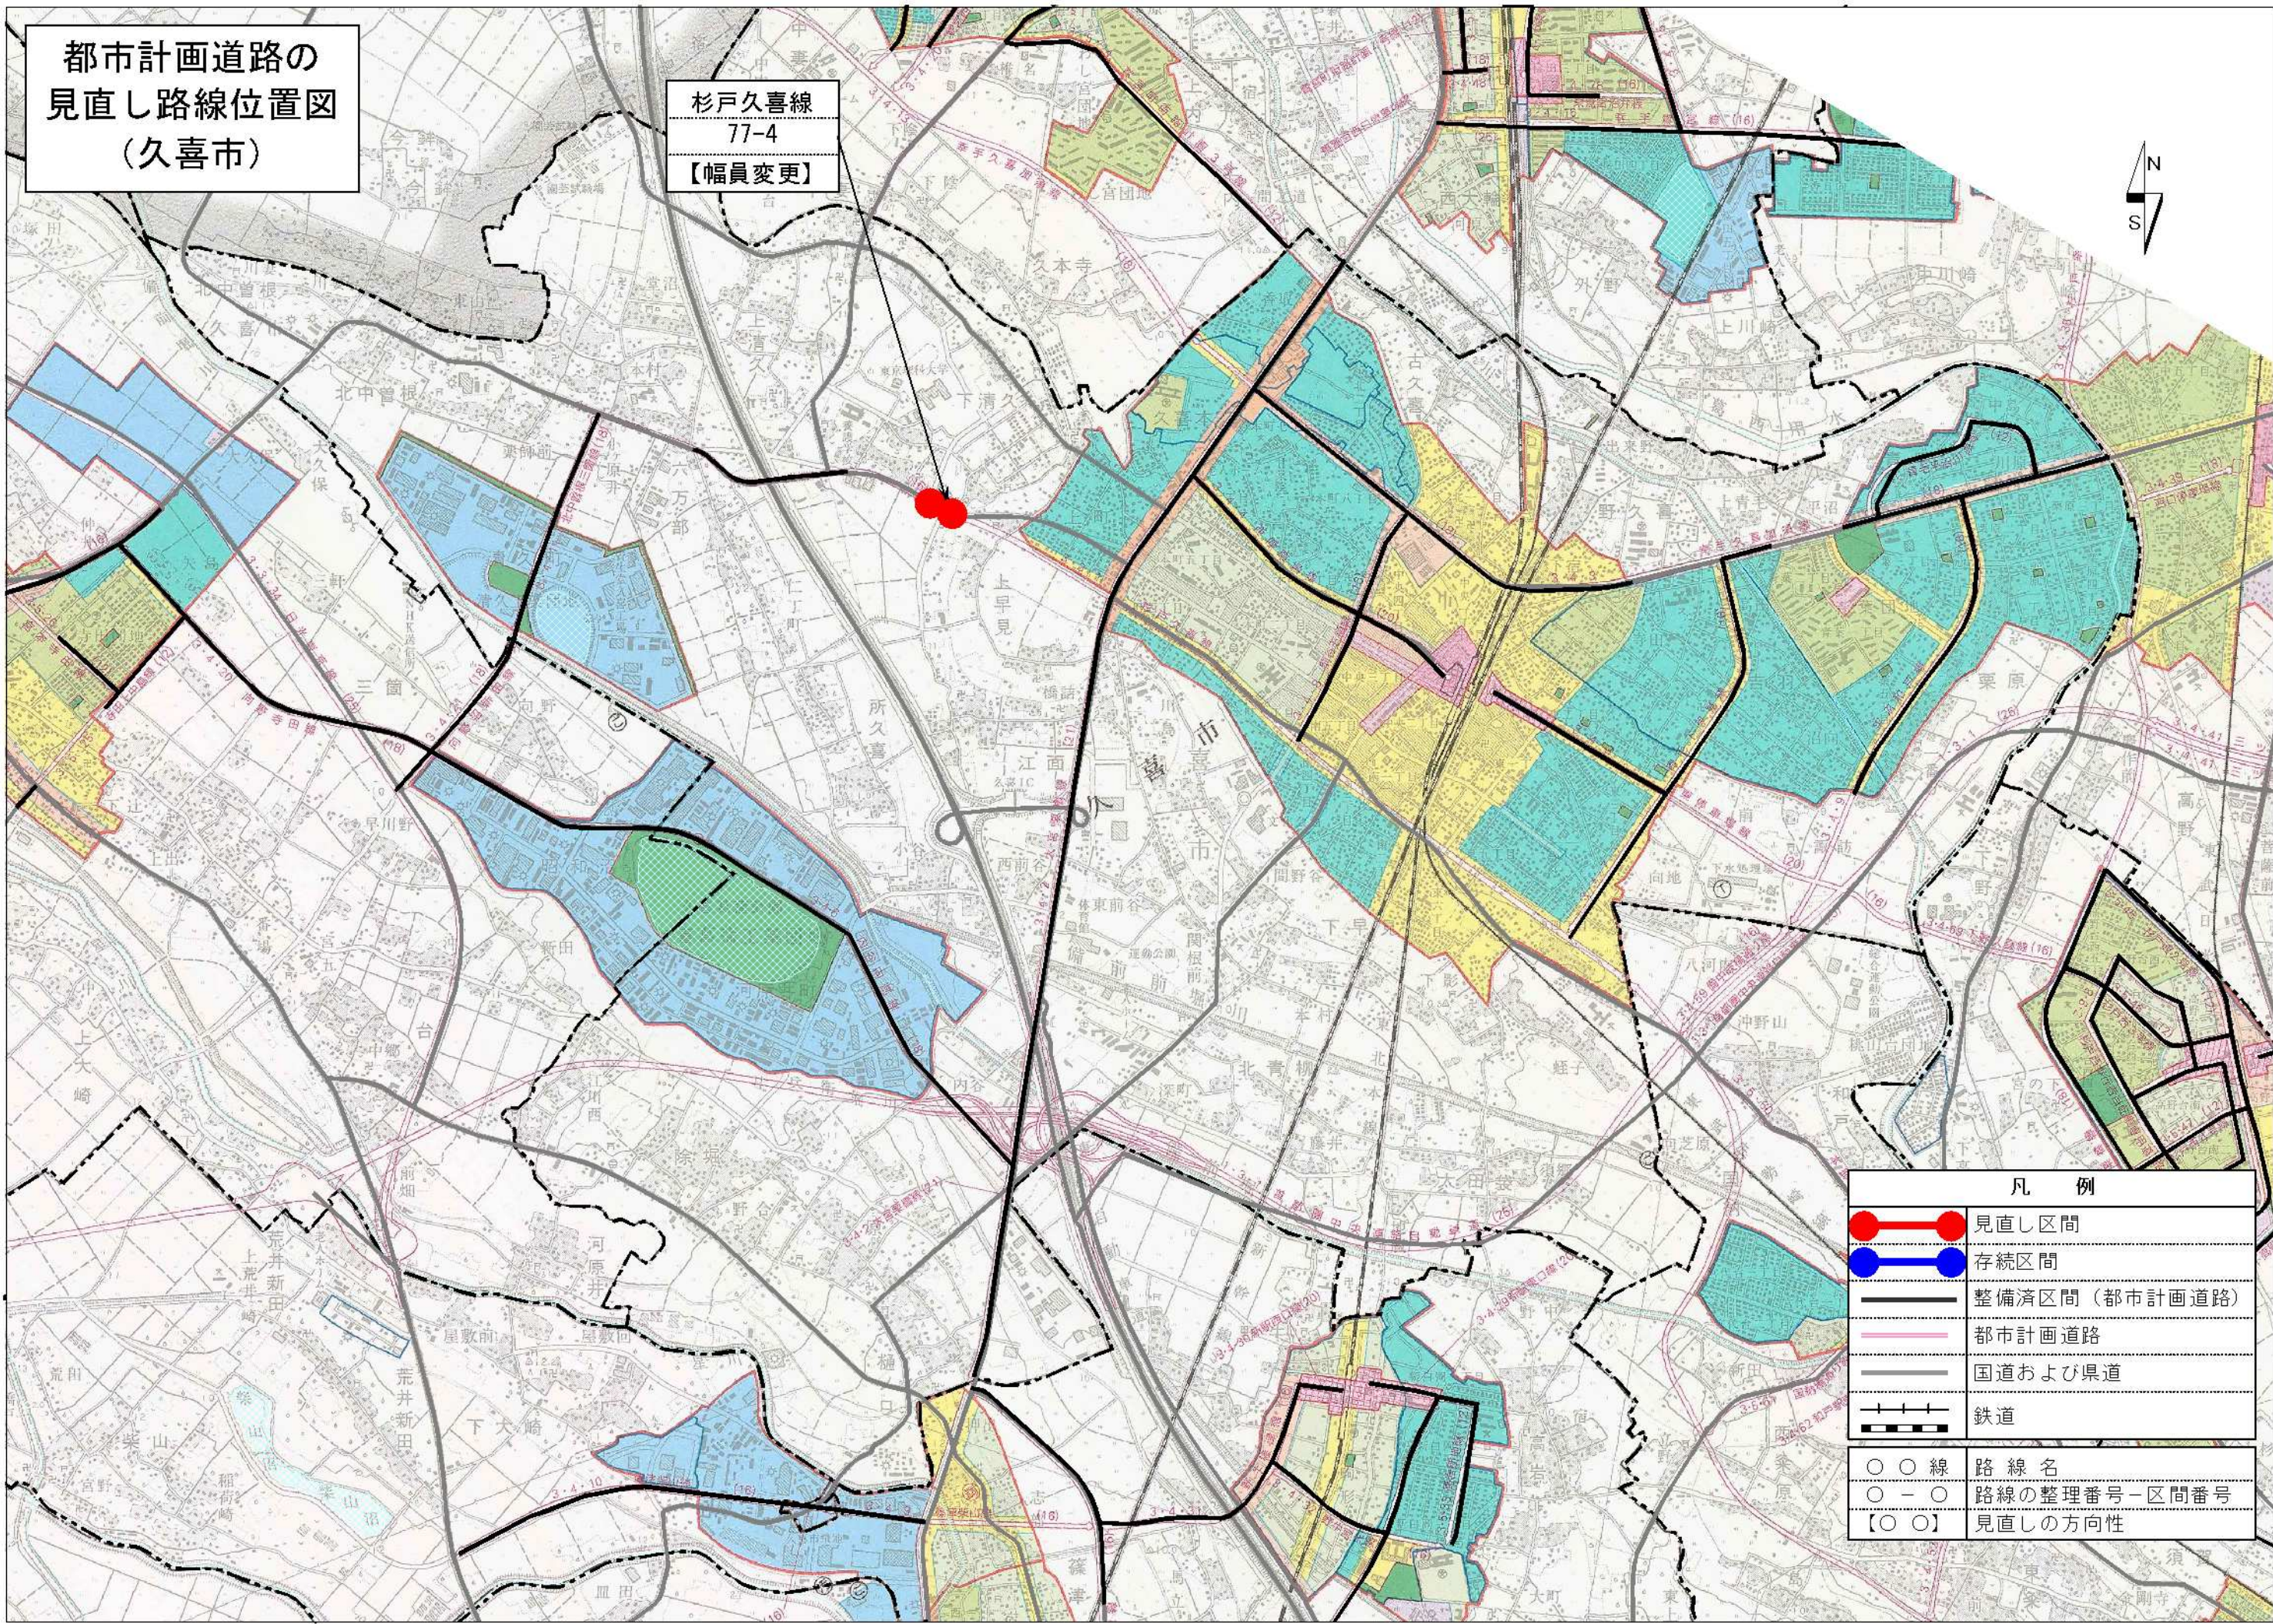

都市計画道路の
見直し路線位置図
(久喜市)

杉戸久喜線
77-4
【幅員変更】

凡 例	
	見直し区間
	存続区間
	整備済区間 (都市計画道路)
	都市計画道路
	国道および県道
	鉄道
	路線名
	路線の整理番号-区間番号
	見直しの方向性

【久喜市】