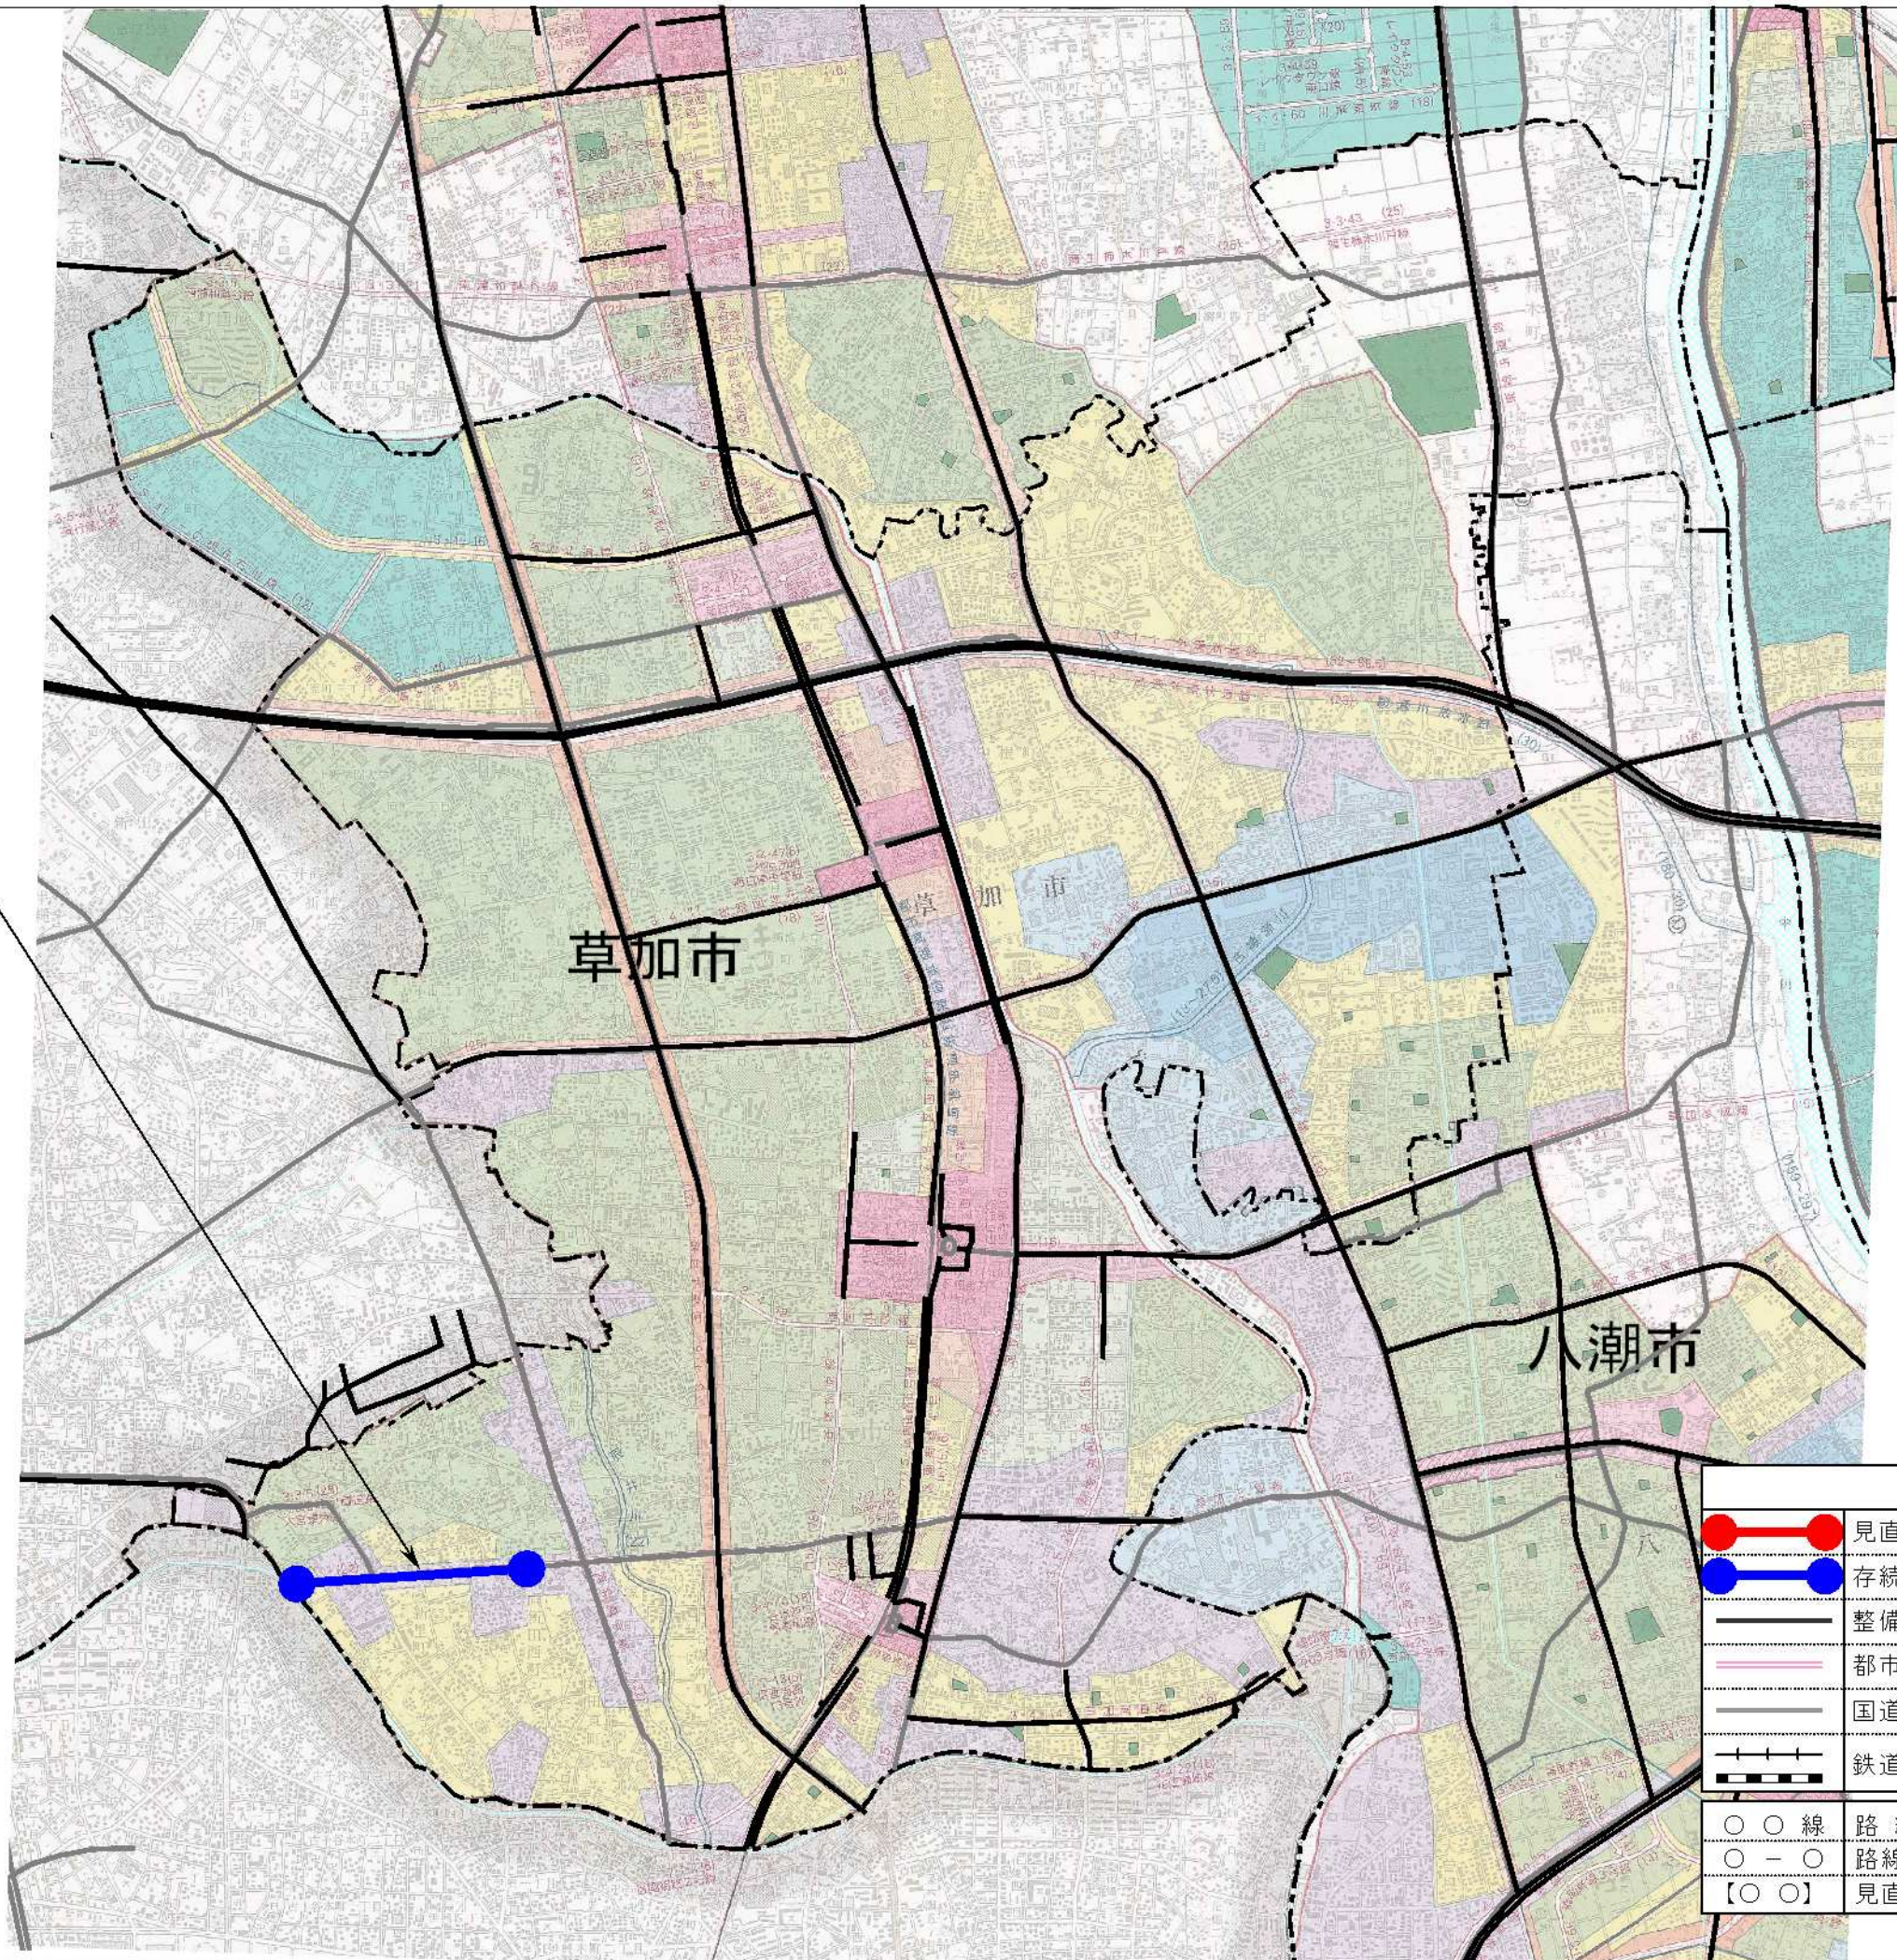

都市計画道路の
見直し路線位置図
(草加市)

草加三郷線
73-1
【存続】

凡 例	
	見直し区間
	存続区間
	整備済区間 (都市計画道路)
	都市計画道路
	国道および県道
	鉄道
○ ○ 線	路線名
○ - ○	路線の整理番号 - 区間番号
【○ ○】	見直しの方向性

【草加市】