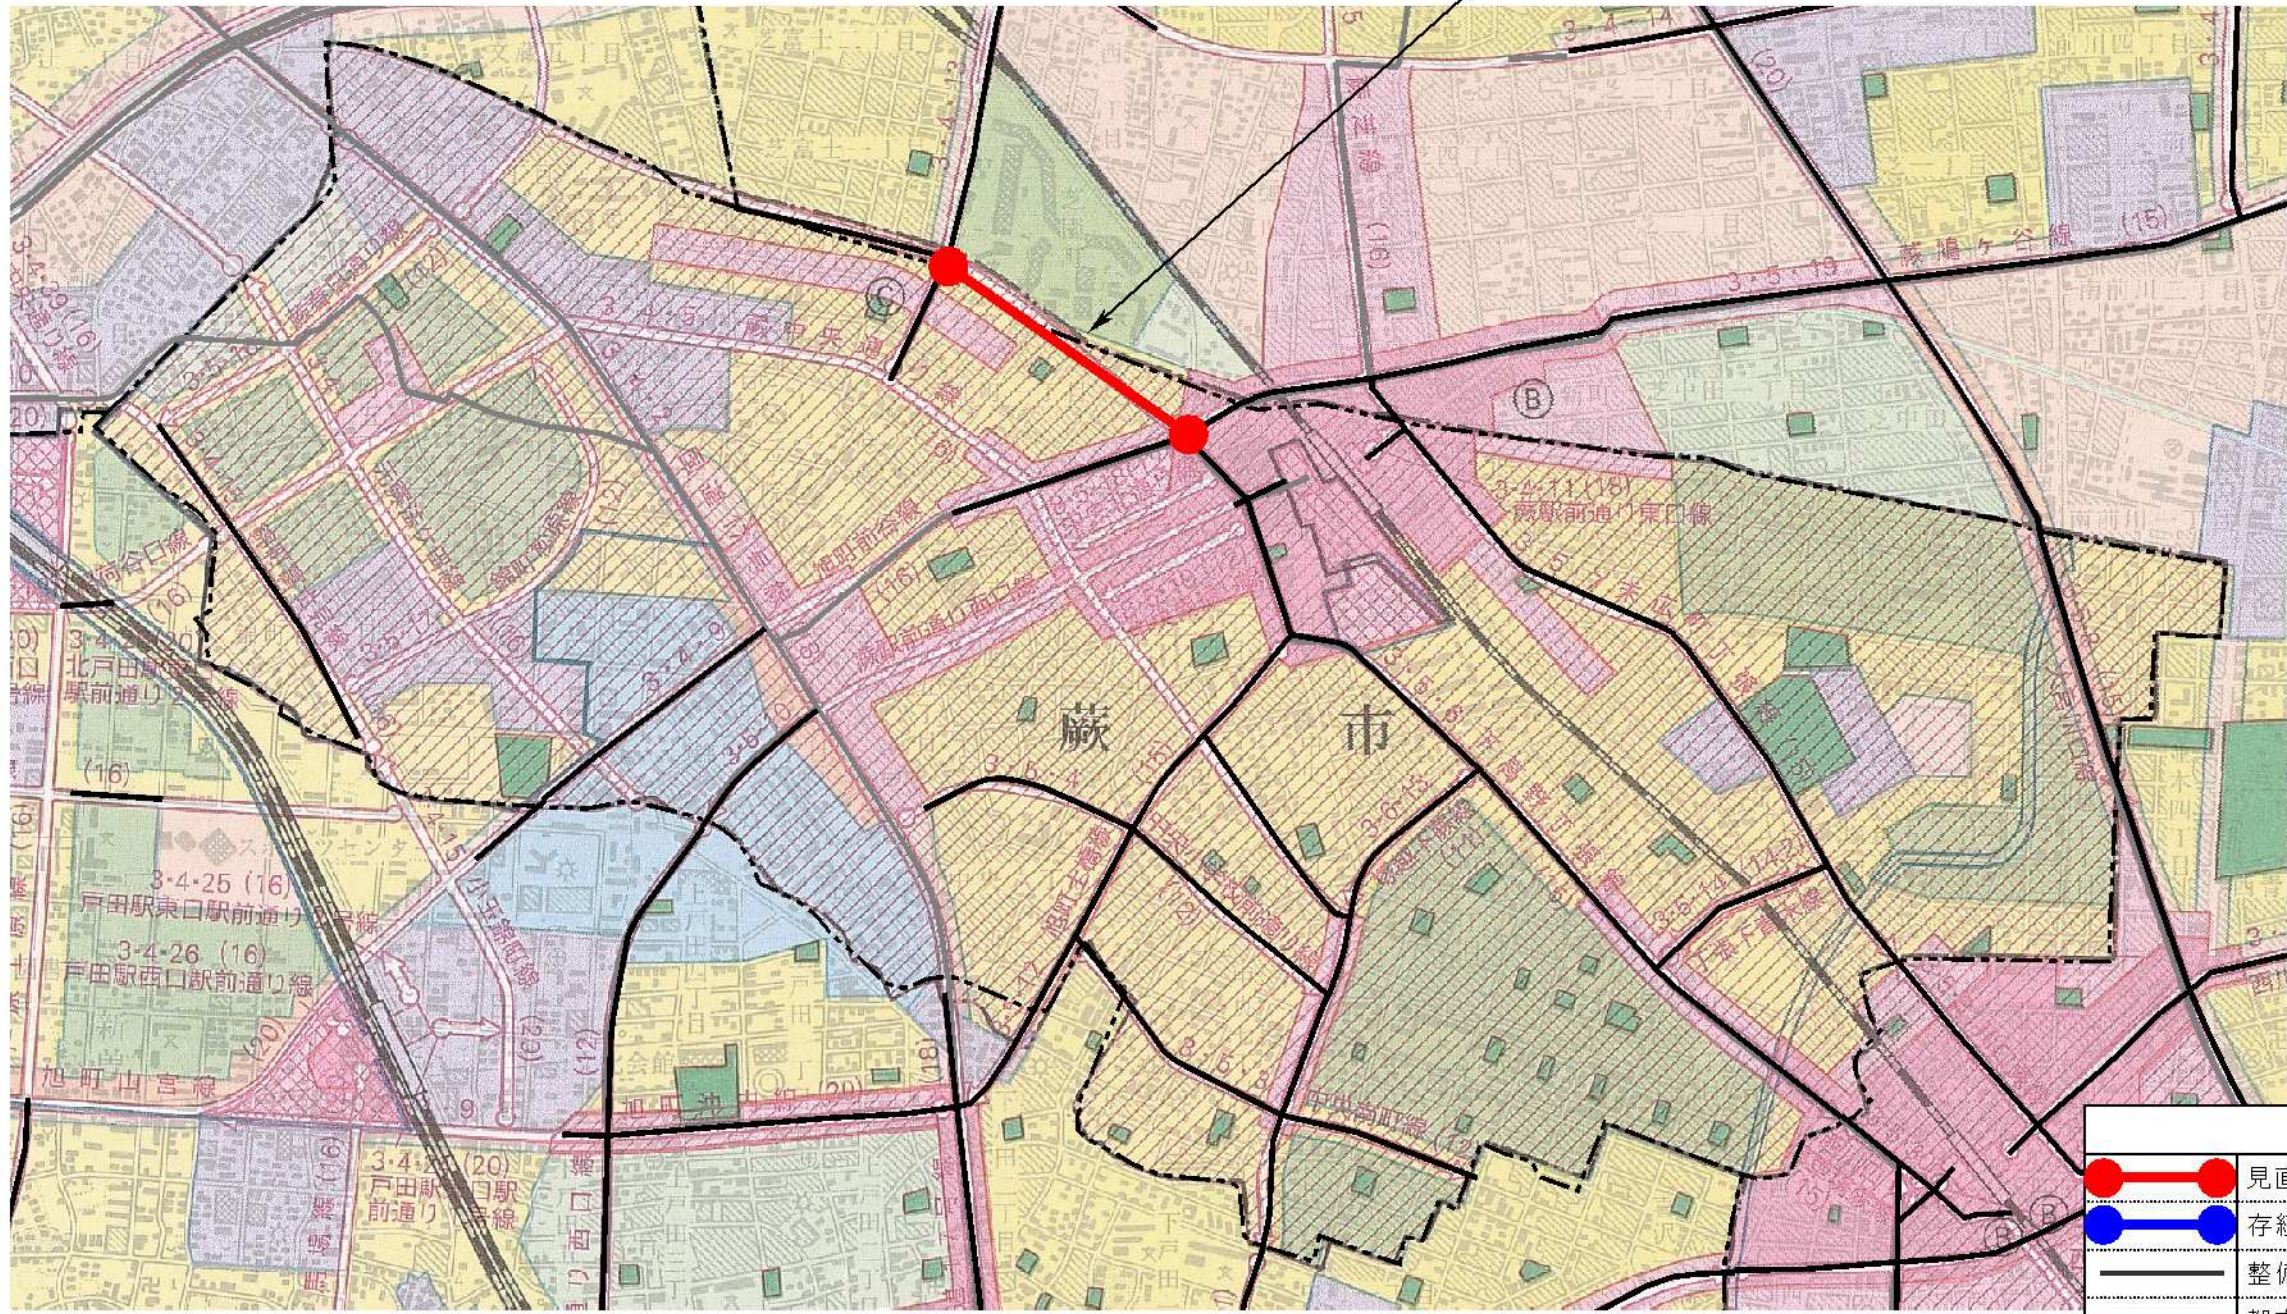

都市計画道路の
見直し路線位置図
(蕨市)

下高野丁張線
3-3
【廃止】

凡 例	
	見直し区間
	存続区間
	整備済区間 (都市計画道路)
	都市計画道路
	国道および県道
	鉄道
	路線名
	路線の整理番号-区間番号
	見直しの方向性

【蕨市】