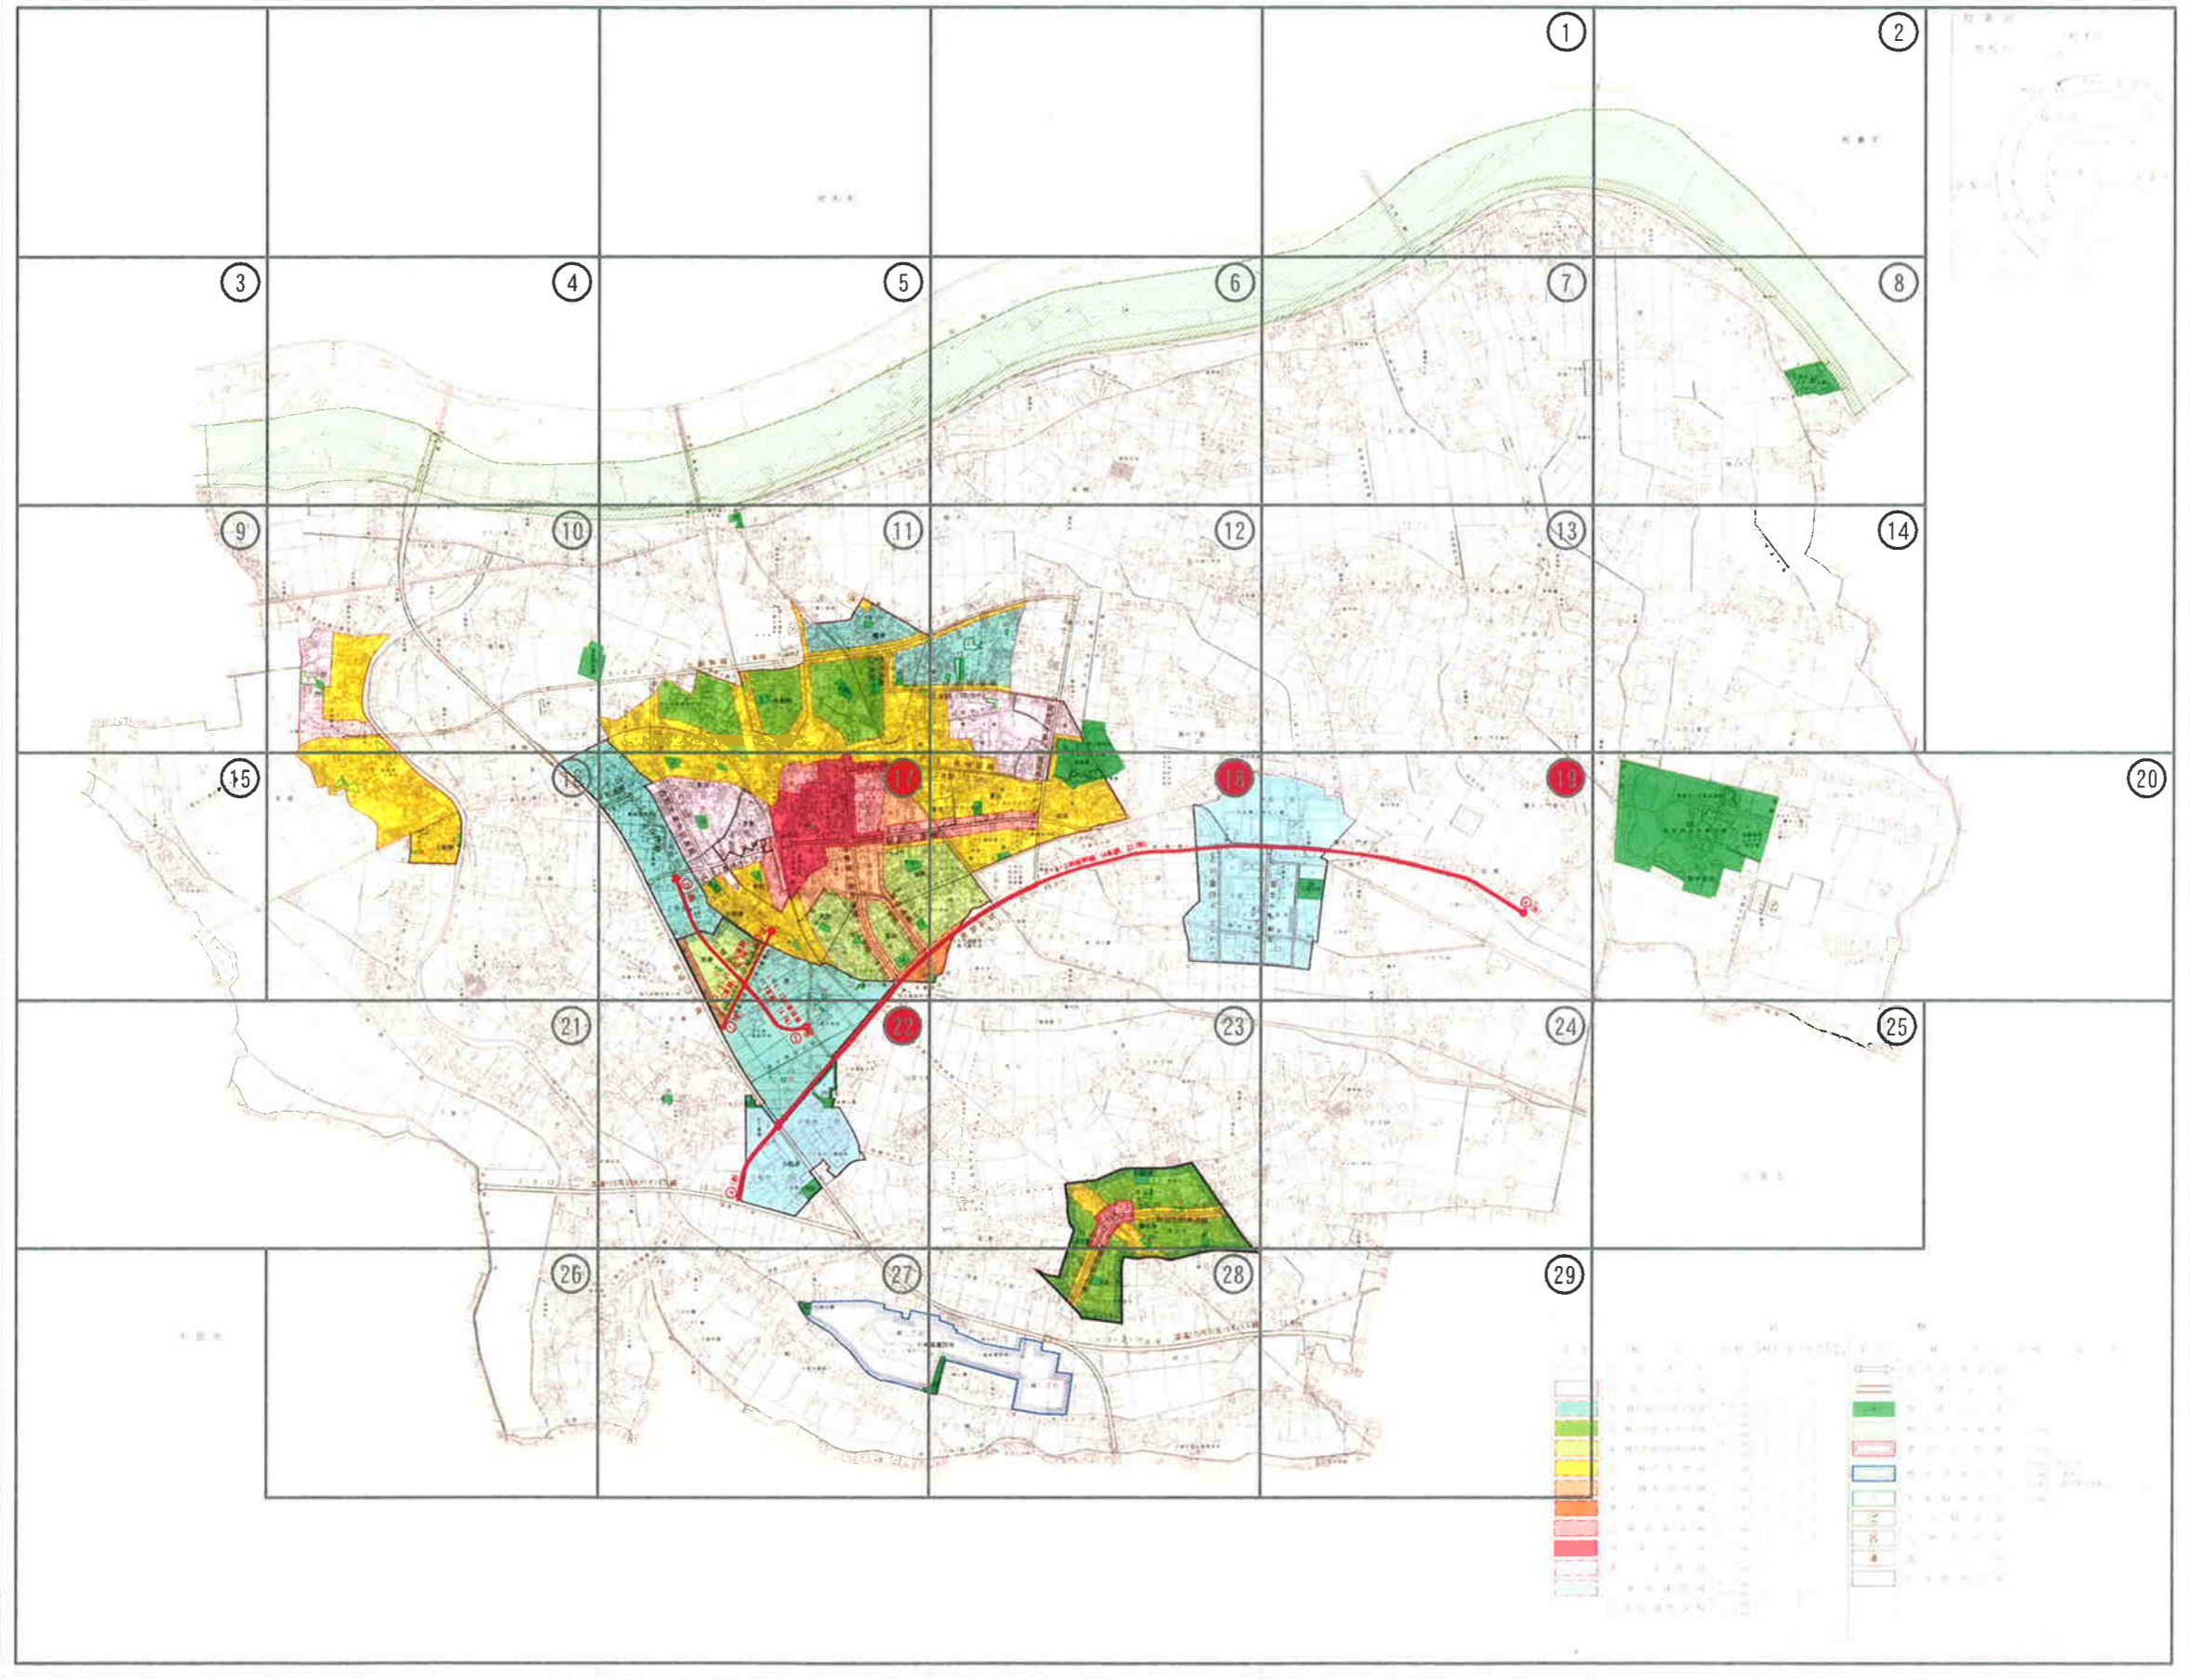

# 羽生都市計画図

1:15,000

平成二十年三月作成  
平成二十二年九月印刷

国際航業株式会社製

羽生市都市計画部  
〒305-0801 茨城県羽生市  
本町一丁目一番地  
電話 0299-22-1111  
FAX 0299-22-1112  
E-MAIL hanyu@city.hanyu.lg.jp