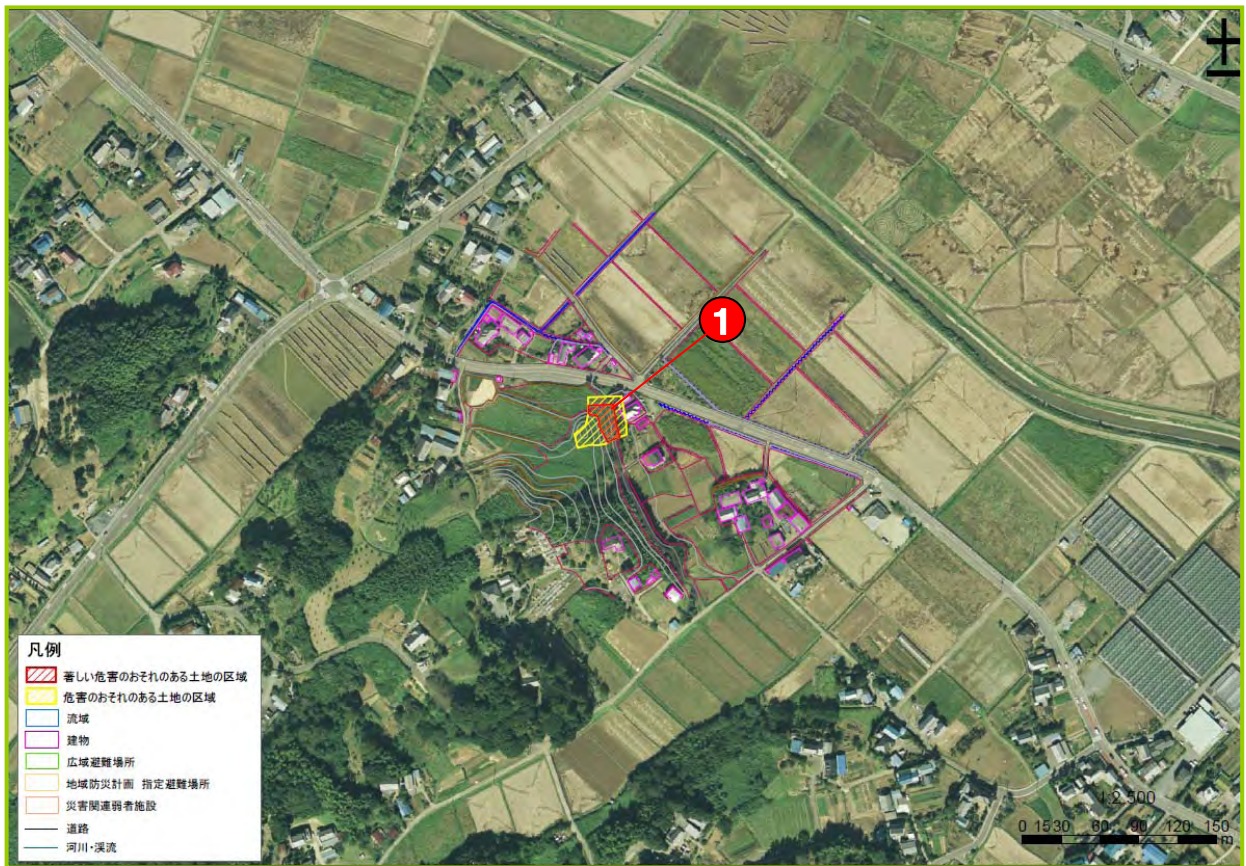

滑川町 区域指定箇所位置図

区域詳細図

中伊古地区

区域詳細図

金光地地区

区域詳細図 下組地区