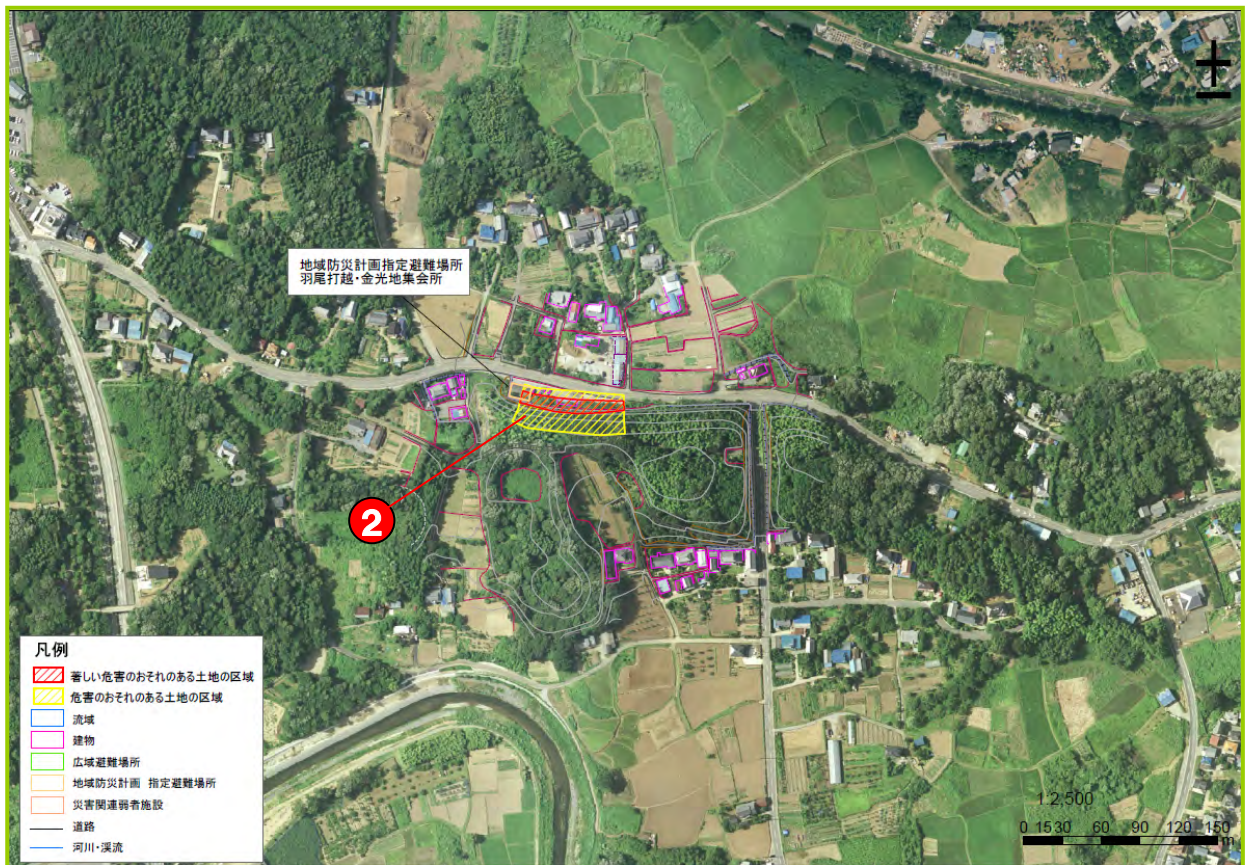

滑川町 区域指定箇所位置図

区域詳細図

中伊古地区

区域詳細図

金光地地区

区域詳細図 下組地区