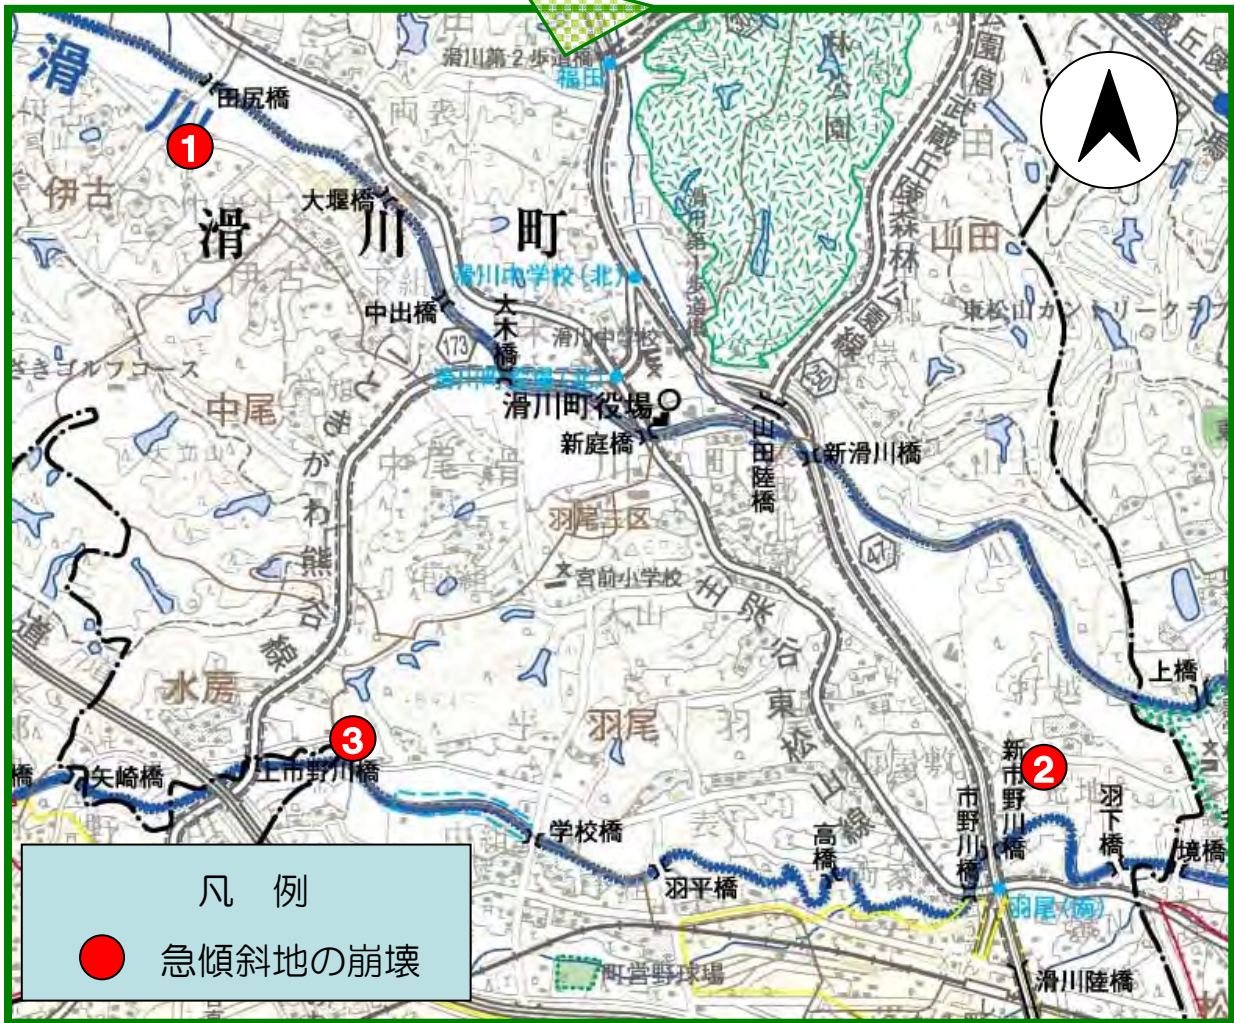

滑川町 区域指定箇所位置図

区域詳細図

中伊古地区

区域詳細図

金光地地区

区域詳細図 下組地区