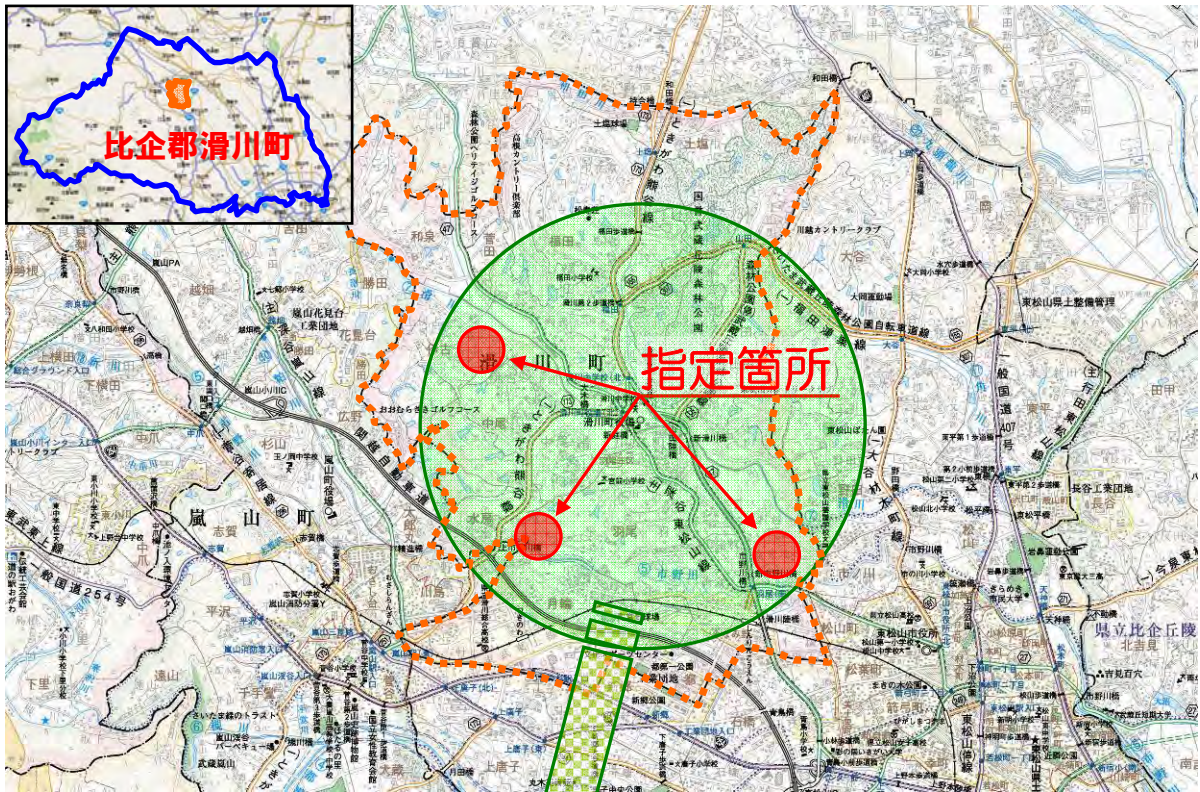

滑川町 区域指定箇所位置図

区域詳細図

中伊古地区

区域詳細図

金光地地区

区域詳細図 下組地区