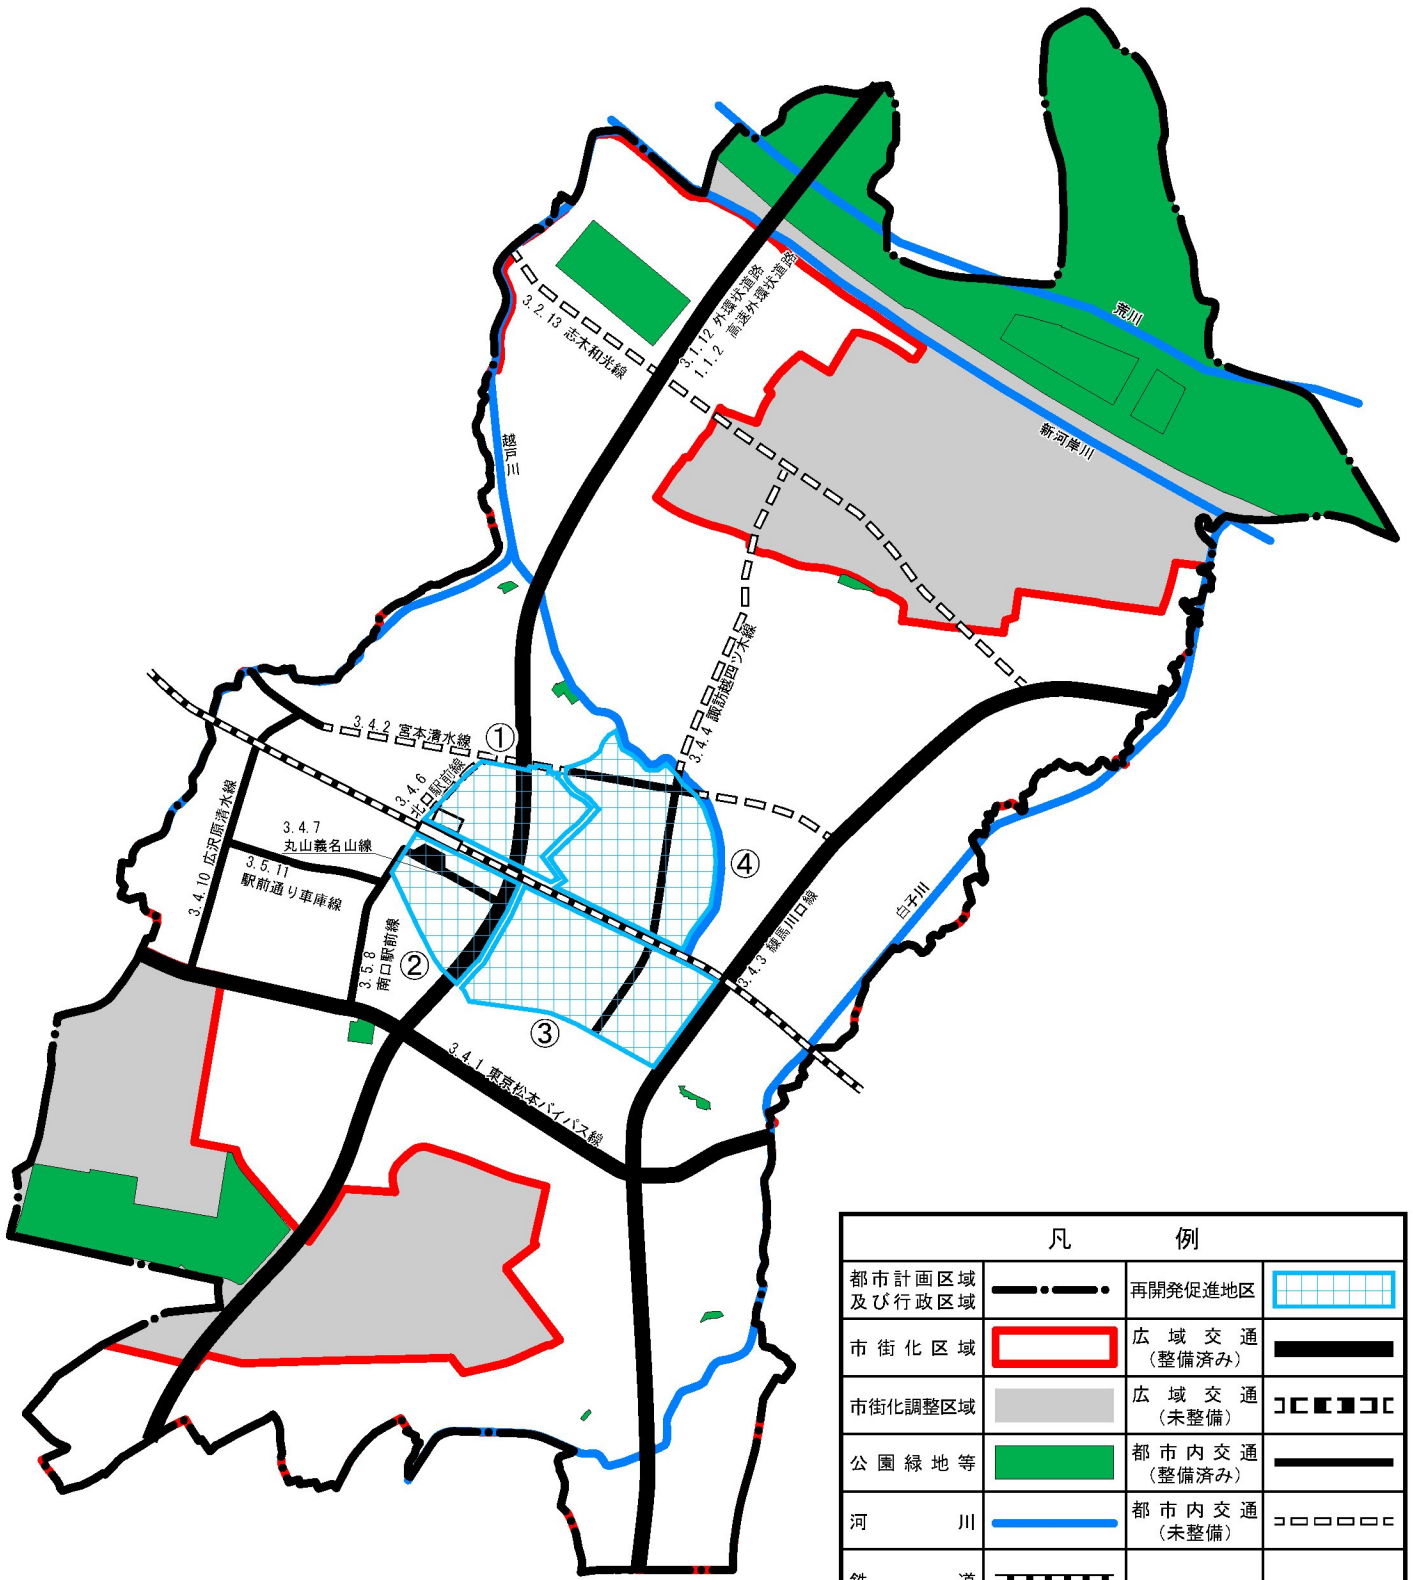

和光都市計画区域 都市再開発方針図（総括図）

凡 例			
都市計画区域 及び行政区	—●—●—●—●—	再開発促進地区	
市街化区域		広域交通 (整備済み)	
市街化調整区域		広域交通 (未整備)	
公園緑地等		都市内交通 (整備済み)	
河 川		都市内交通 (未整備)	
鉄 道			

再開発促進地区名
① 北口駅前地区
② 南口駅前地区
③ 丸山台東部地区
④ 中央第二谷中地区