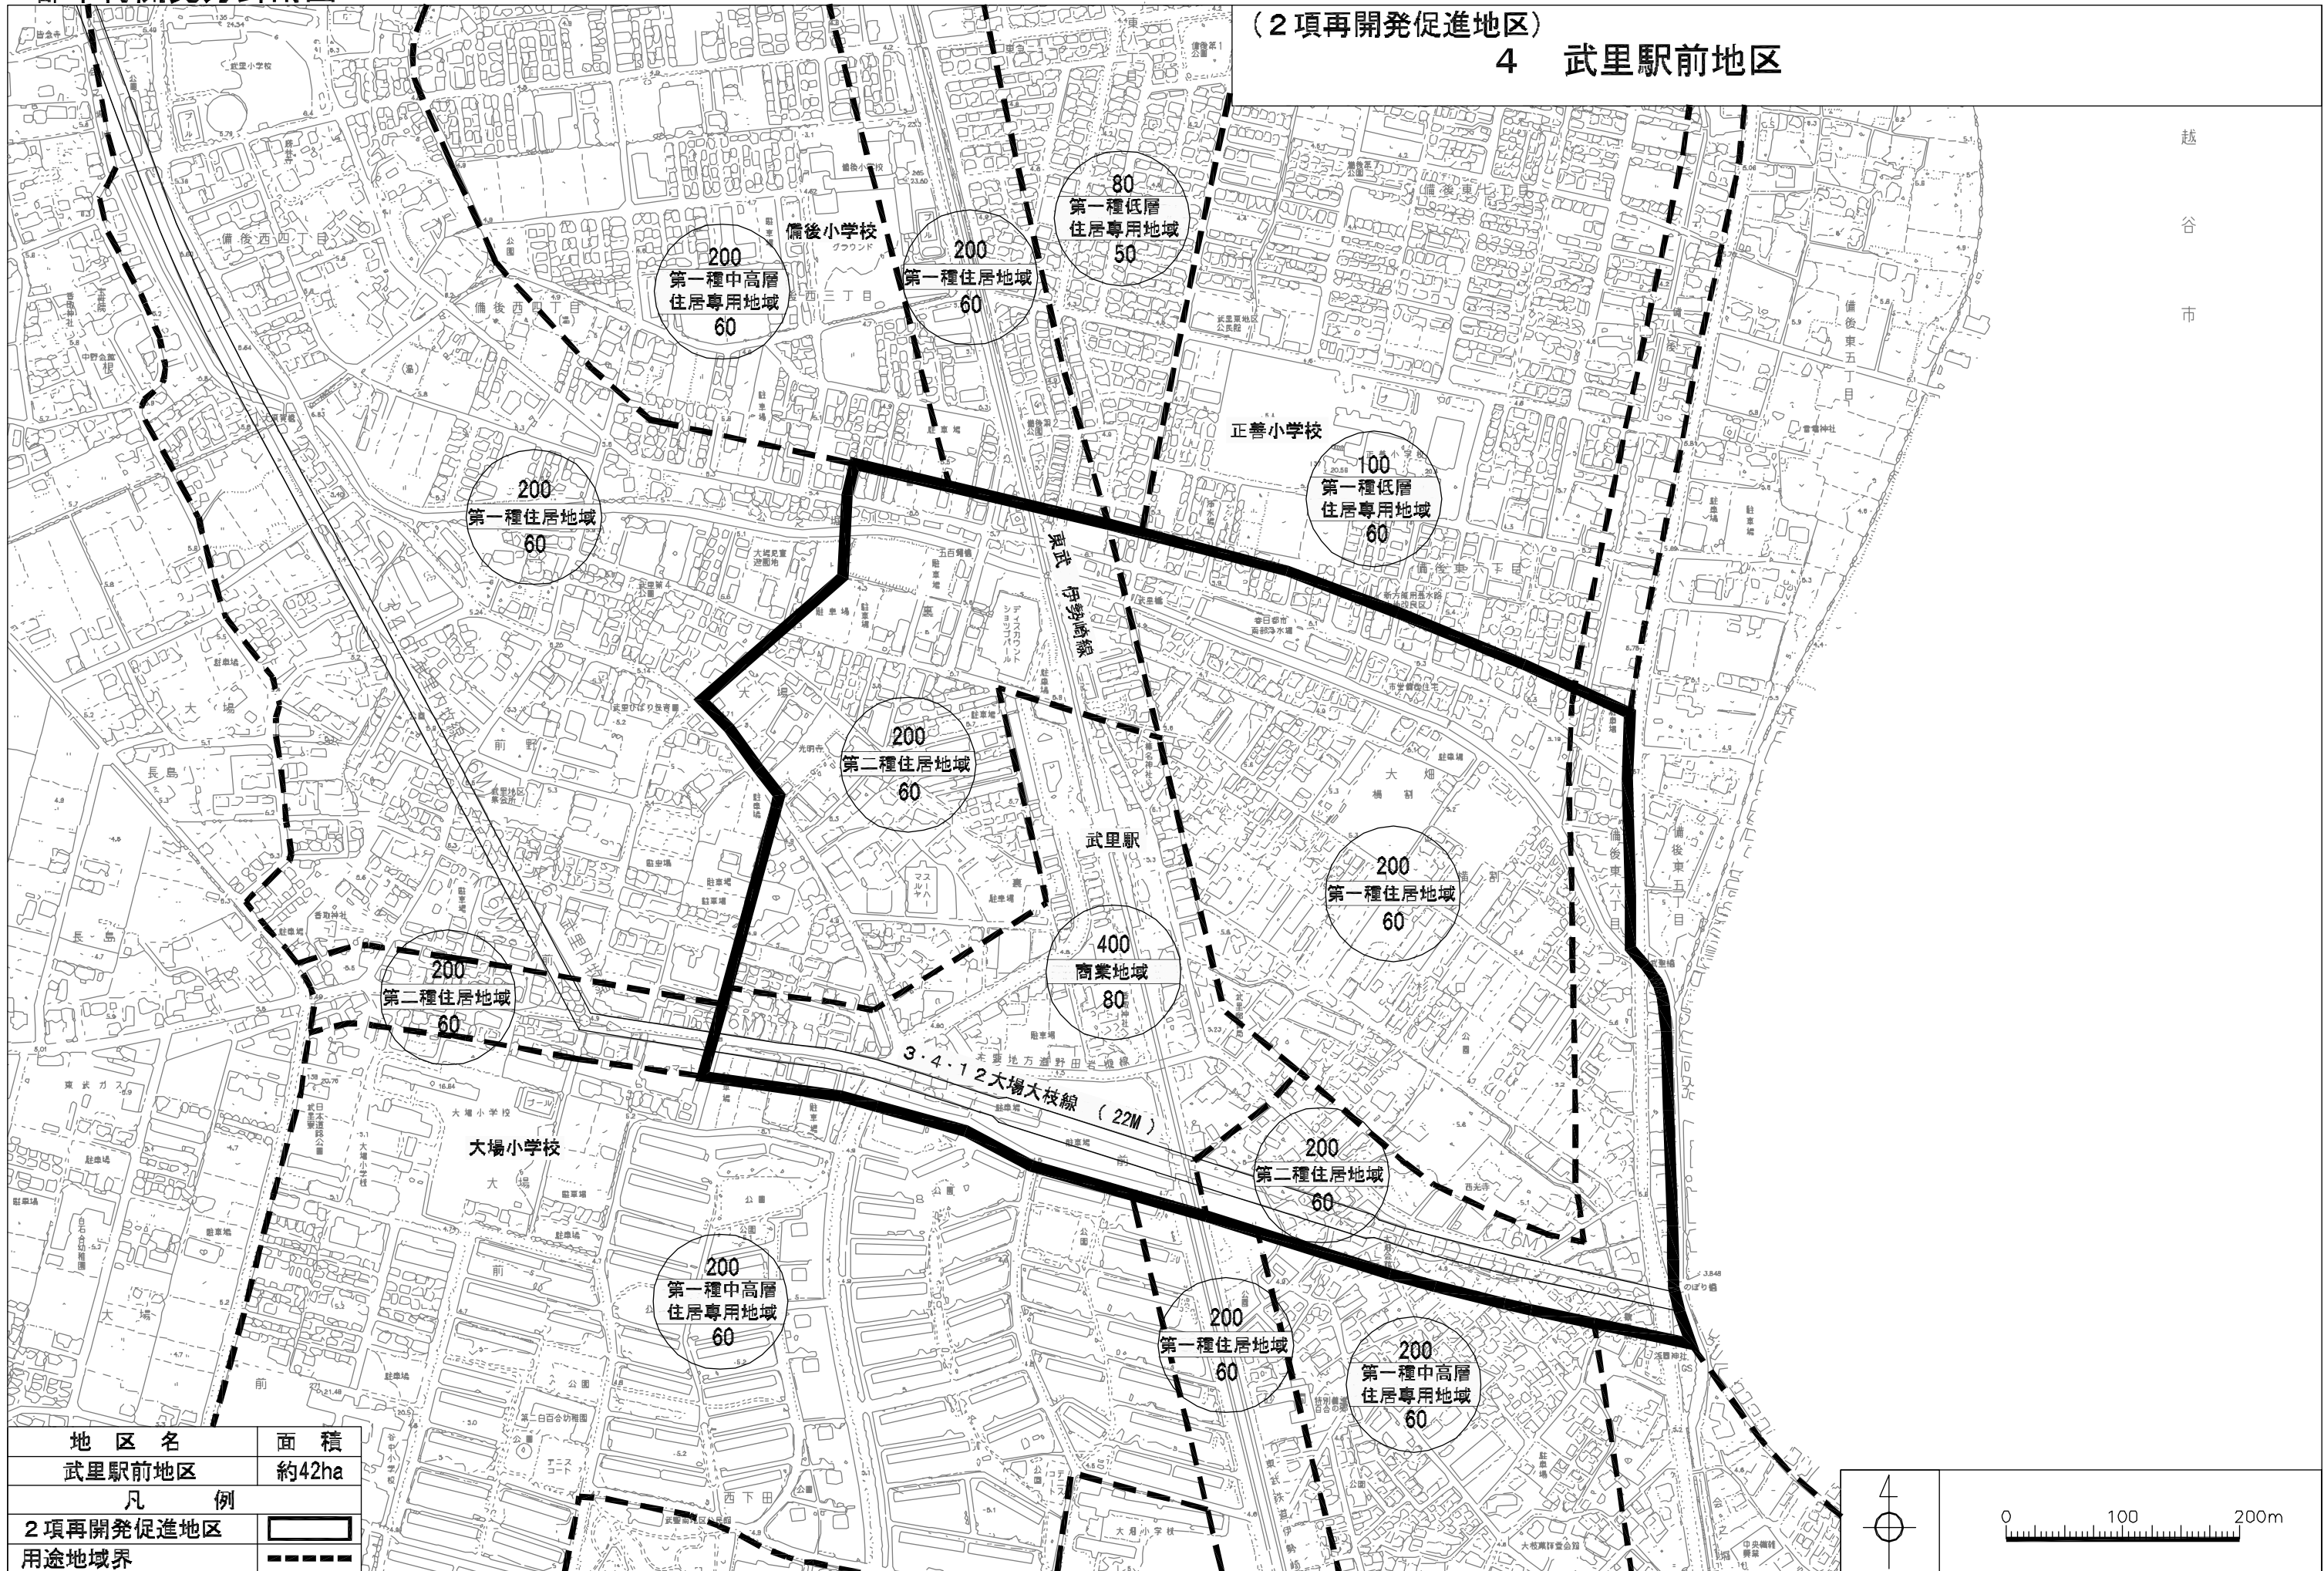

都市再開発方針附図

(2項再開発促進地区)

4 武里駅前地区

越谷市

地区名	面積
武里駅前地区	約42ha
凡例	
2項再開発促進地区	
用途地域界	