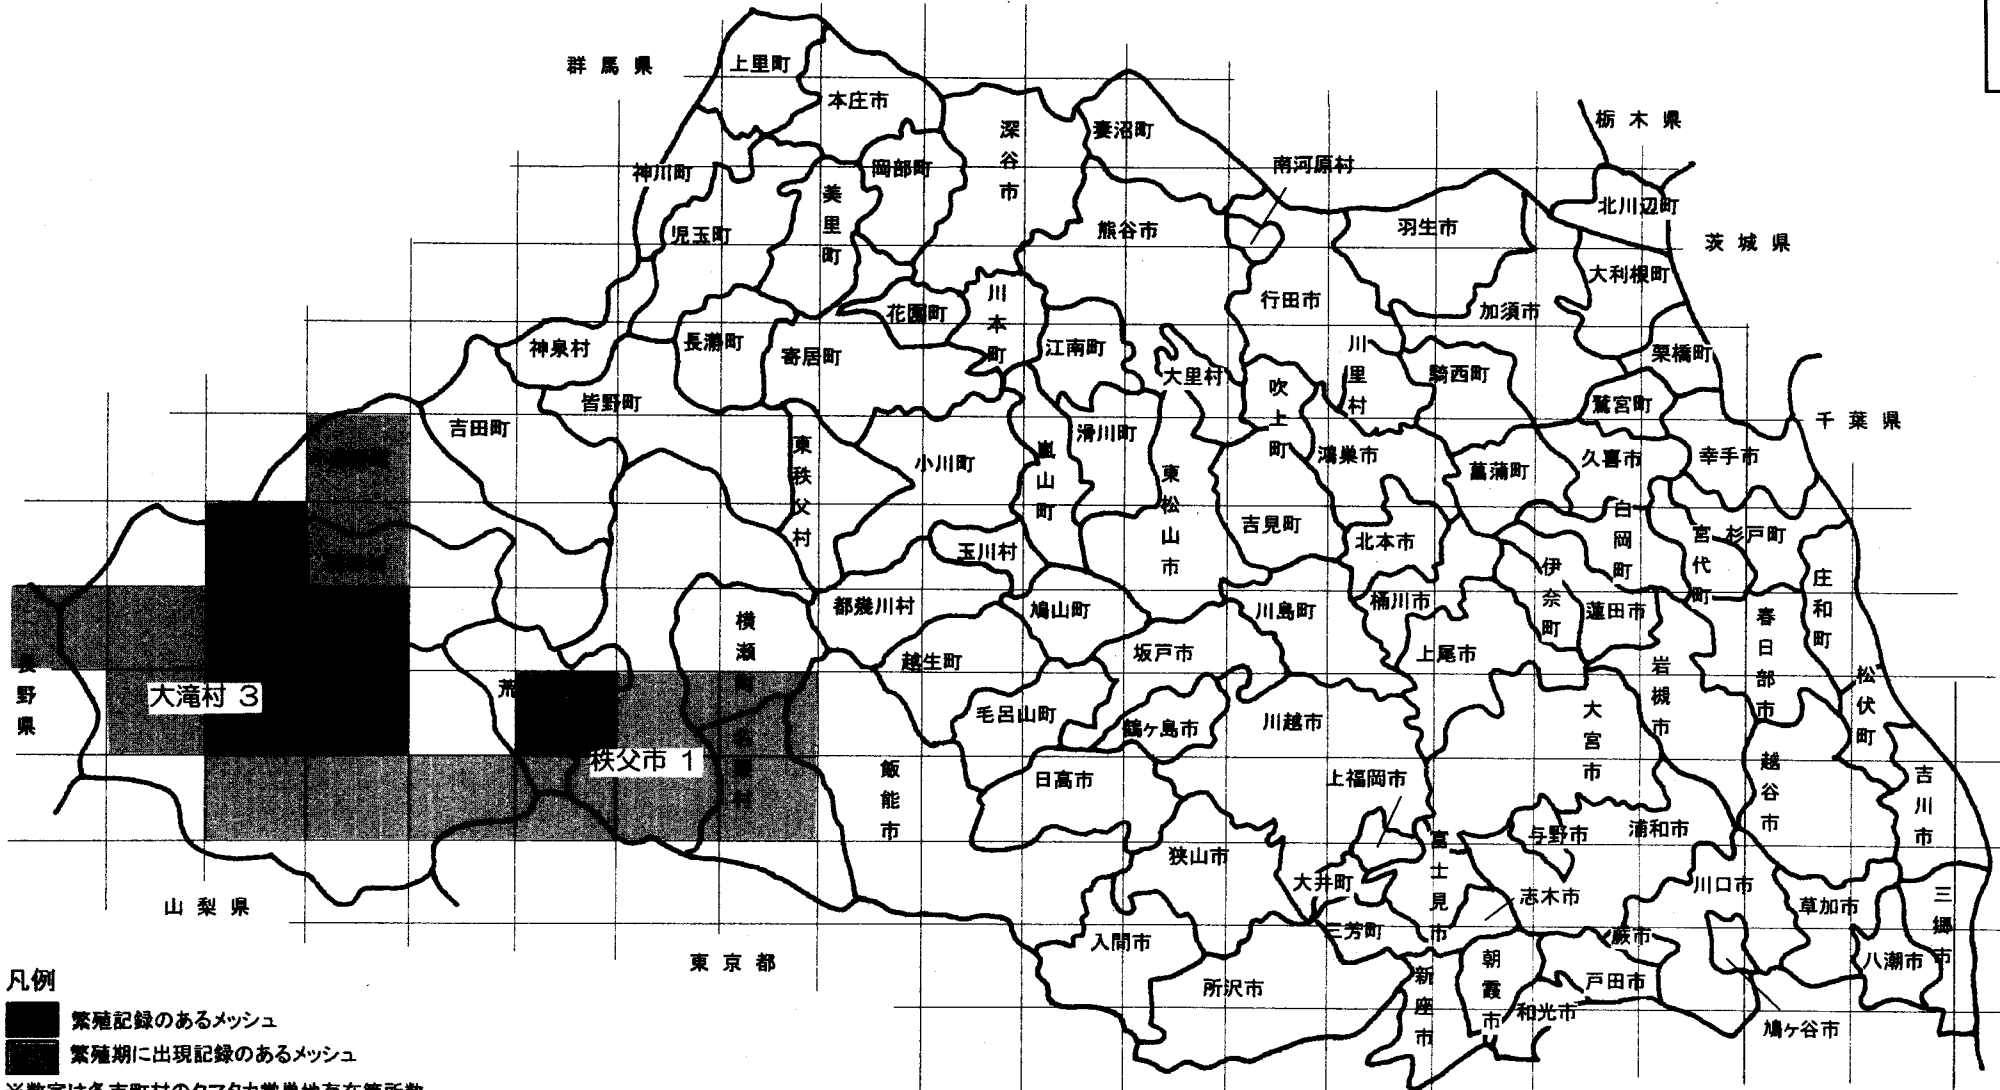

県内のクマタカ生息分布状況(平成 11 年 12 月現在)

埼玉県

凡例  
 ■ 繁殖記録のあるメッシュ  
 ■ 繁殖期に出現記録のあるメッシュ

※数字は各市町村のクマタカ営巣地存在箇所数  
 ※本メッシュは2次メッシュの4等分で、4メッシュは1/25,000の地形図1枚に相当する。