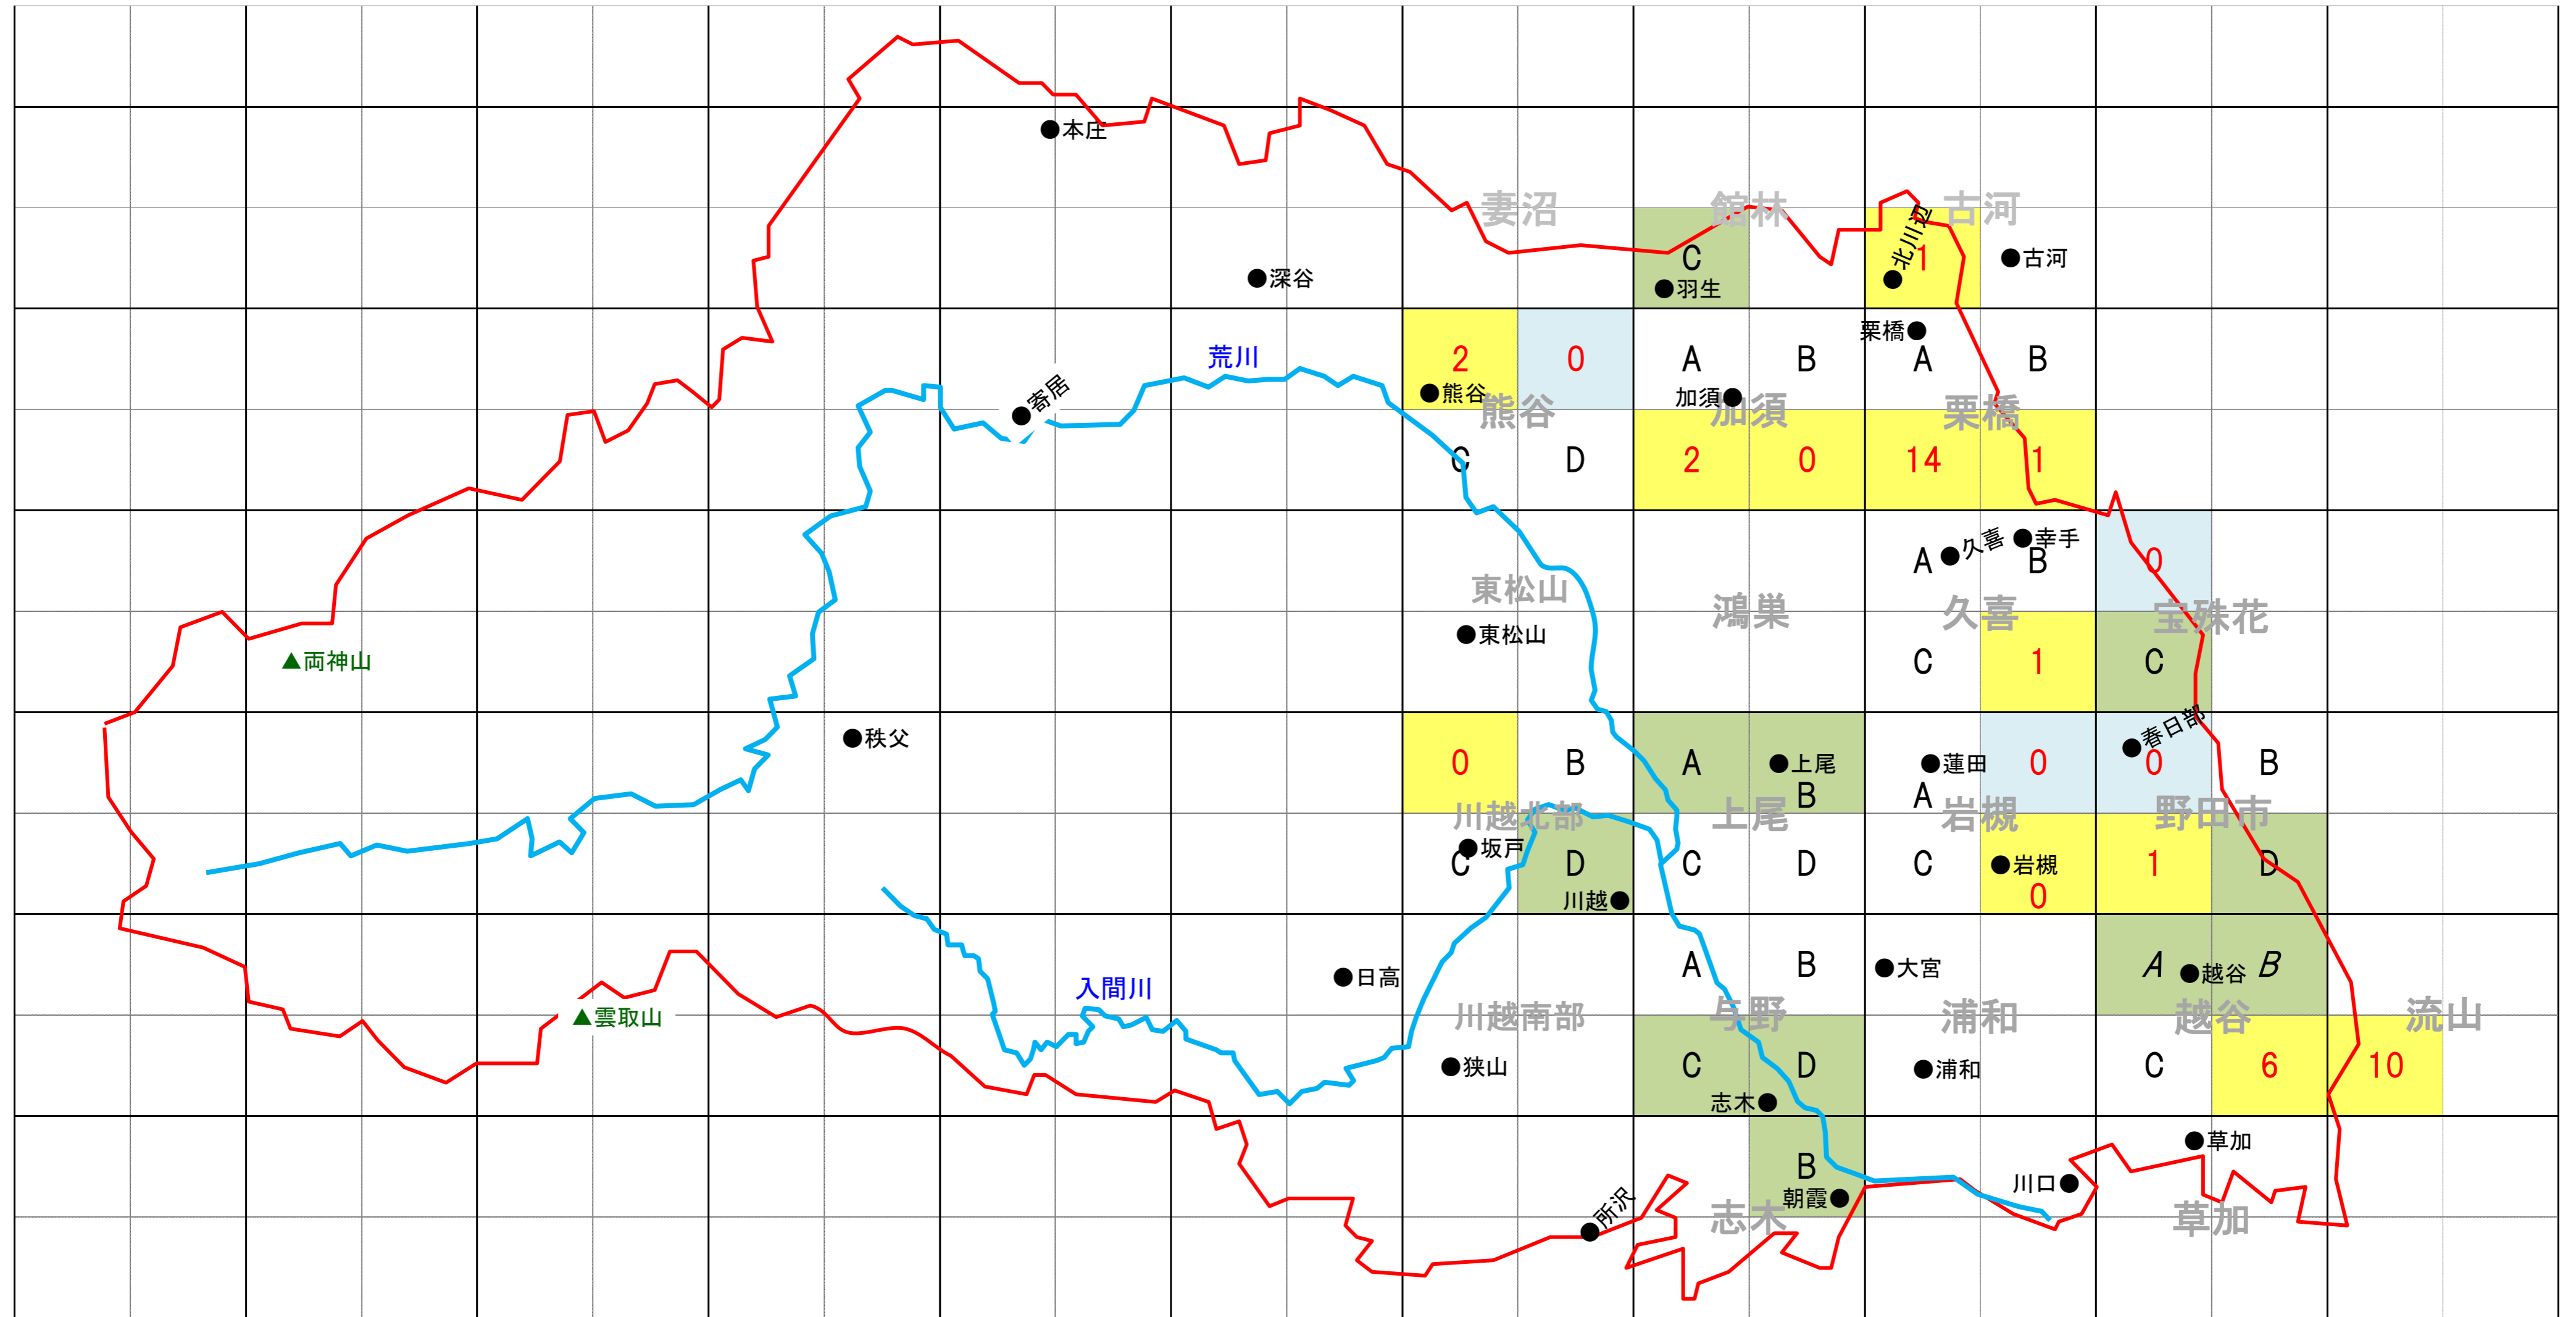

令和元年度シラコバト生息状況調査 調査結果 (R1.12.1~R2.1.31)

(注) 灰色字は1:25,000地形図図幅名

令和元年度越冬期 生息羽数：計 38羽

R1調査対象ブロック	【内 訳】			R1調査対象外ブロック (過去調査対象)
	28~30生息確認ブロック	28~30何れか 生息確認ブロック	R1目撃情報等新規	
16	12	4	0	11
R1生息確認ブロック	9	0	0	