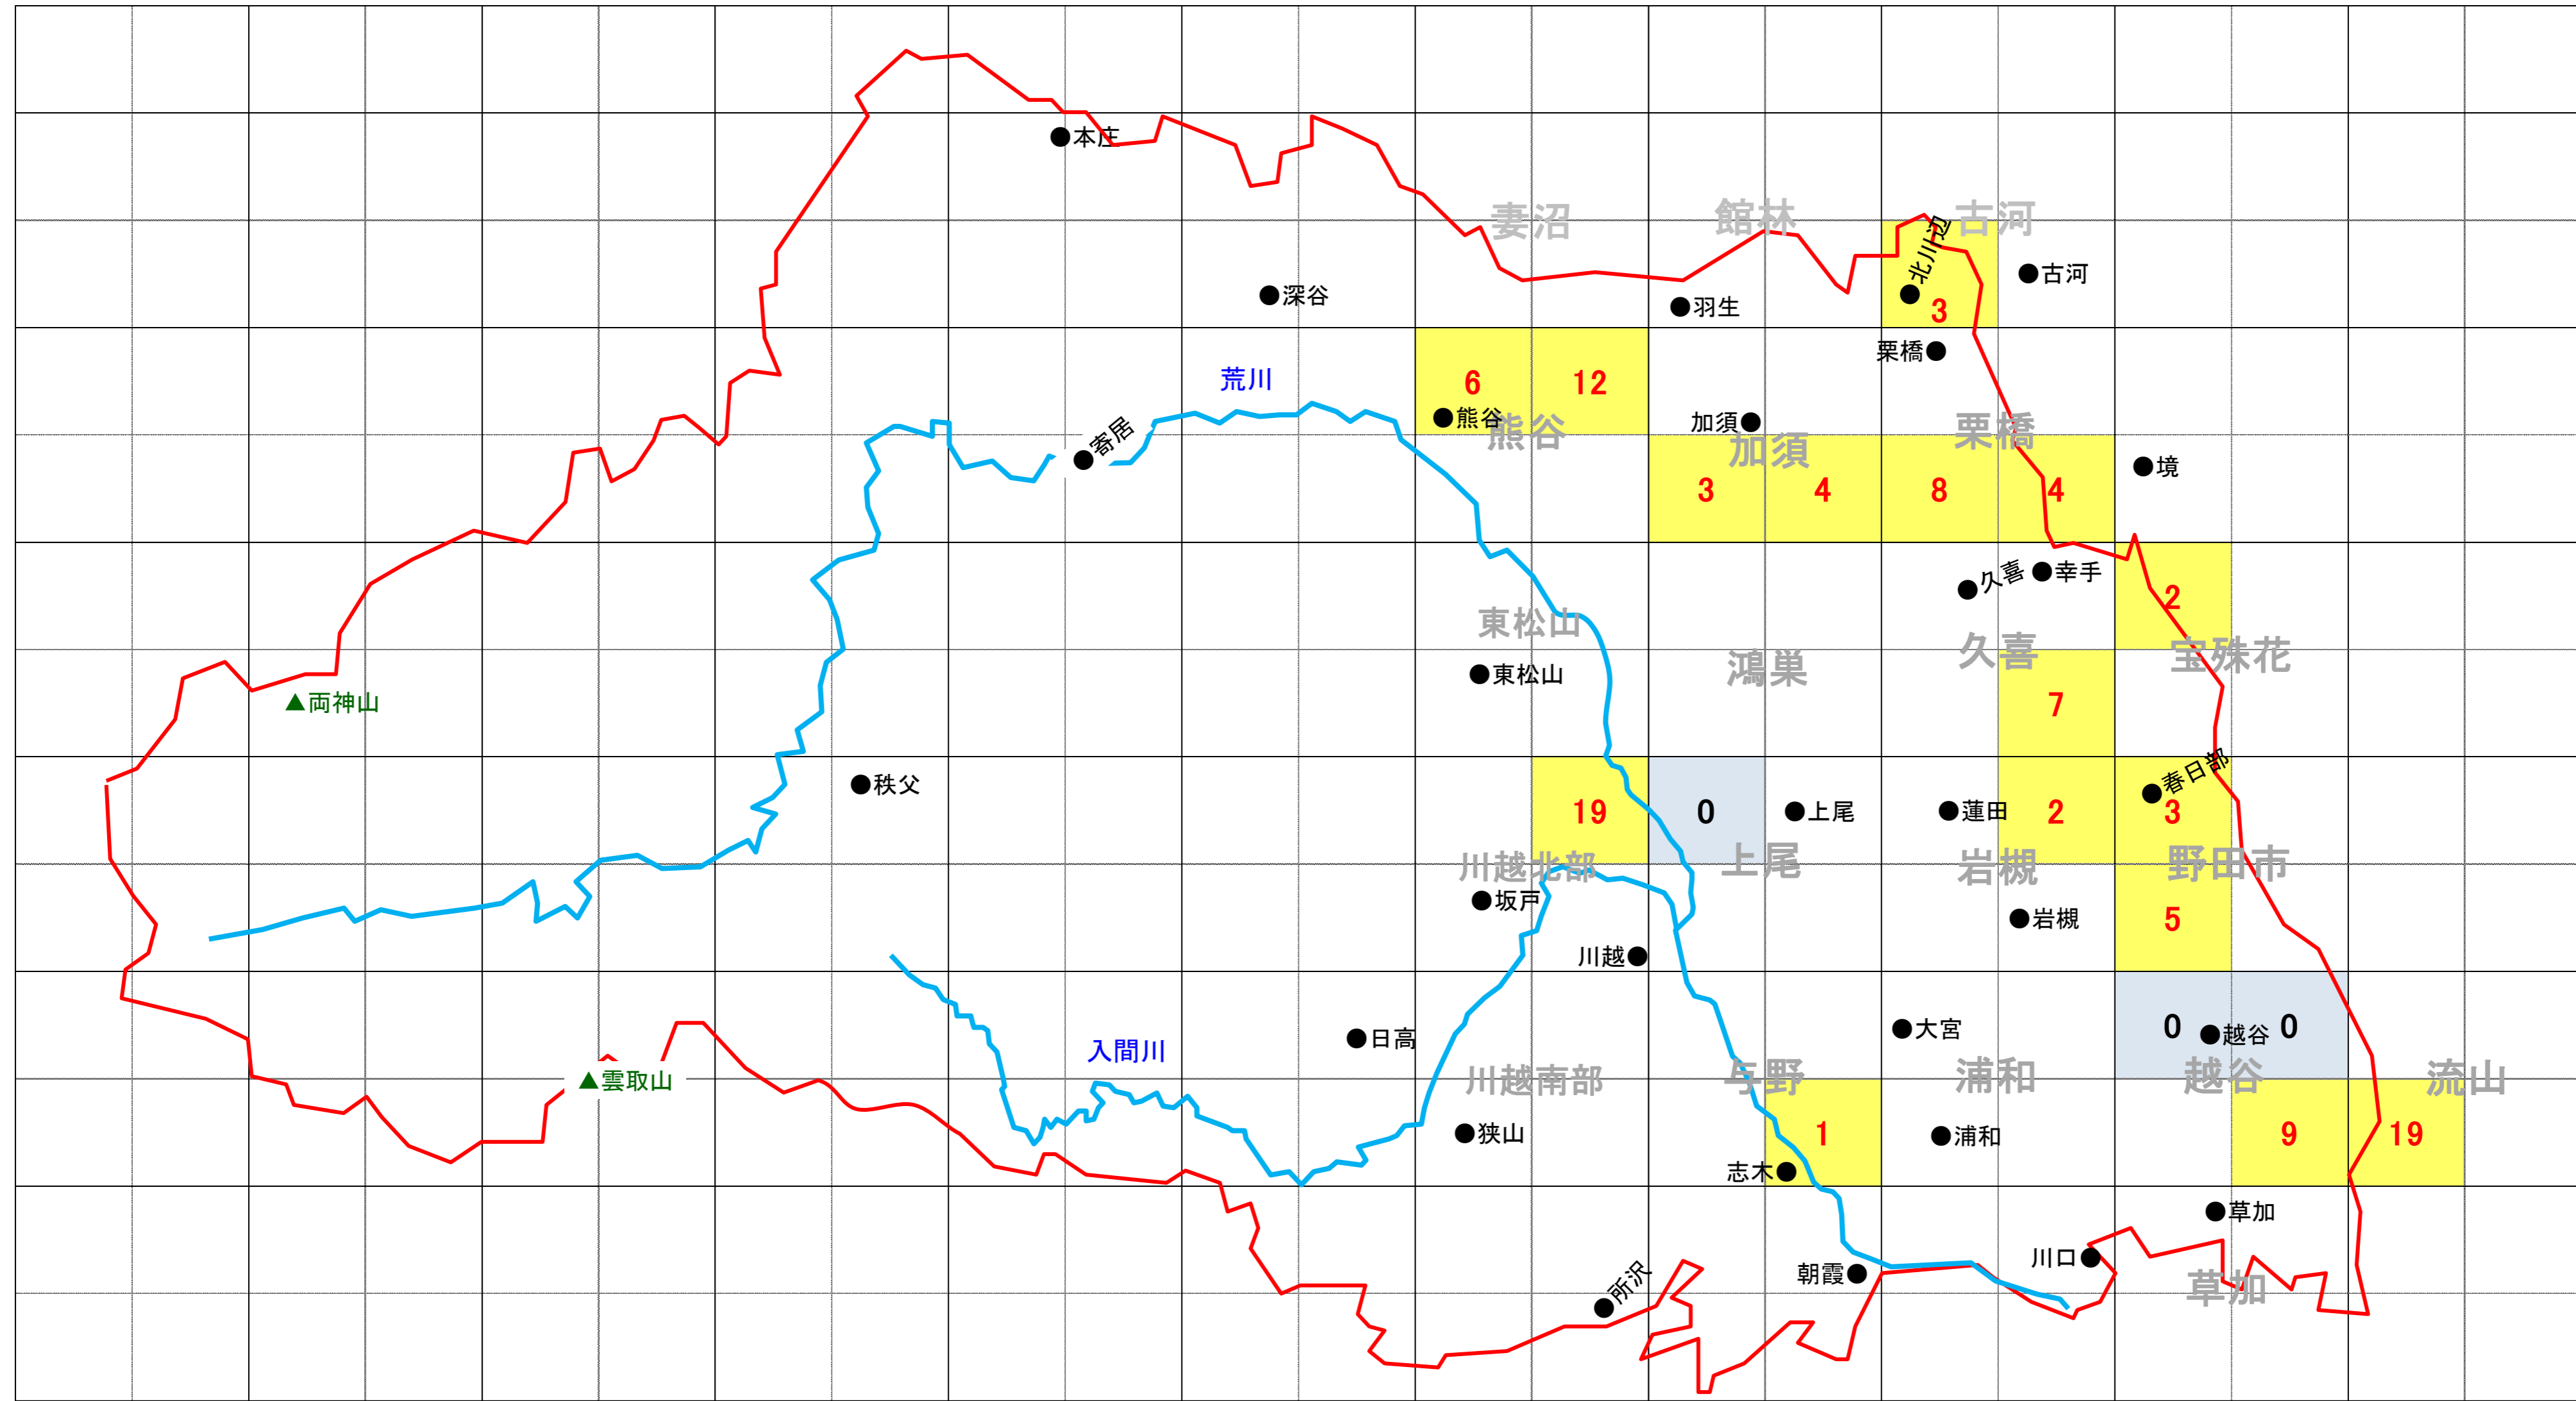

平成25年度シラコバト生息状況調査 調査結果 (H25.12.1~H26.1.31)

(注1) 数字は各調査ブロックにおける確認羽 (注2) 灰色字は1:25,000地形図図幅名

平成25年度越冬期 生息羽数 計107羽

調査ブロック: 19 確認ブロック: 16 未確認ブロック: 3