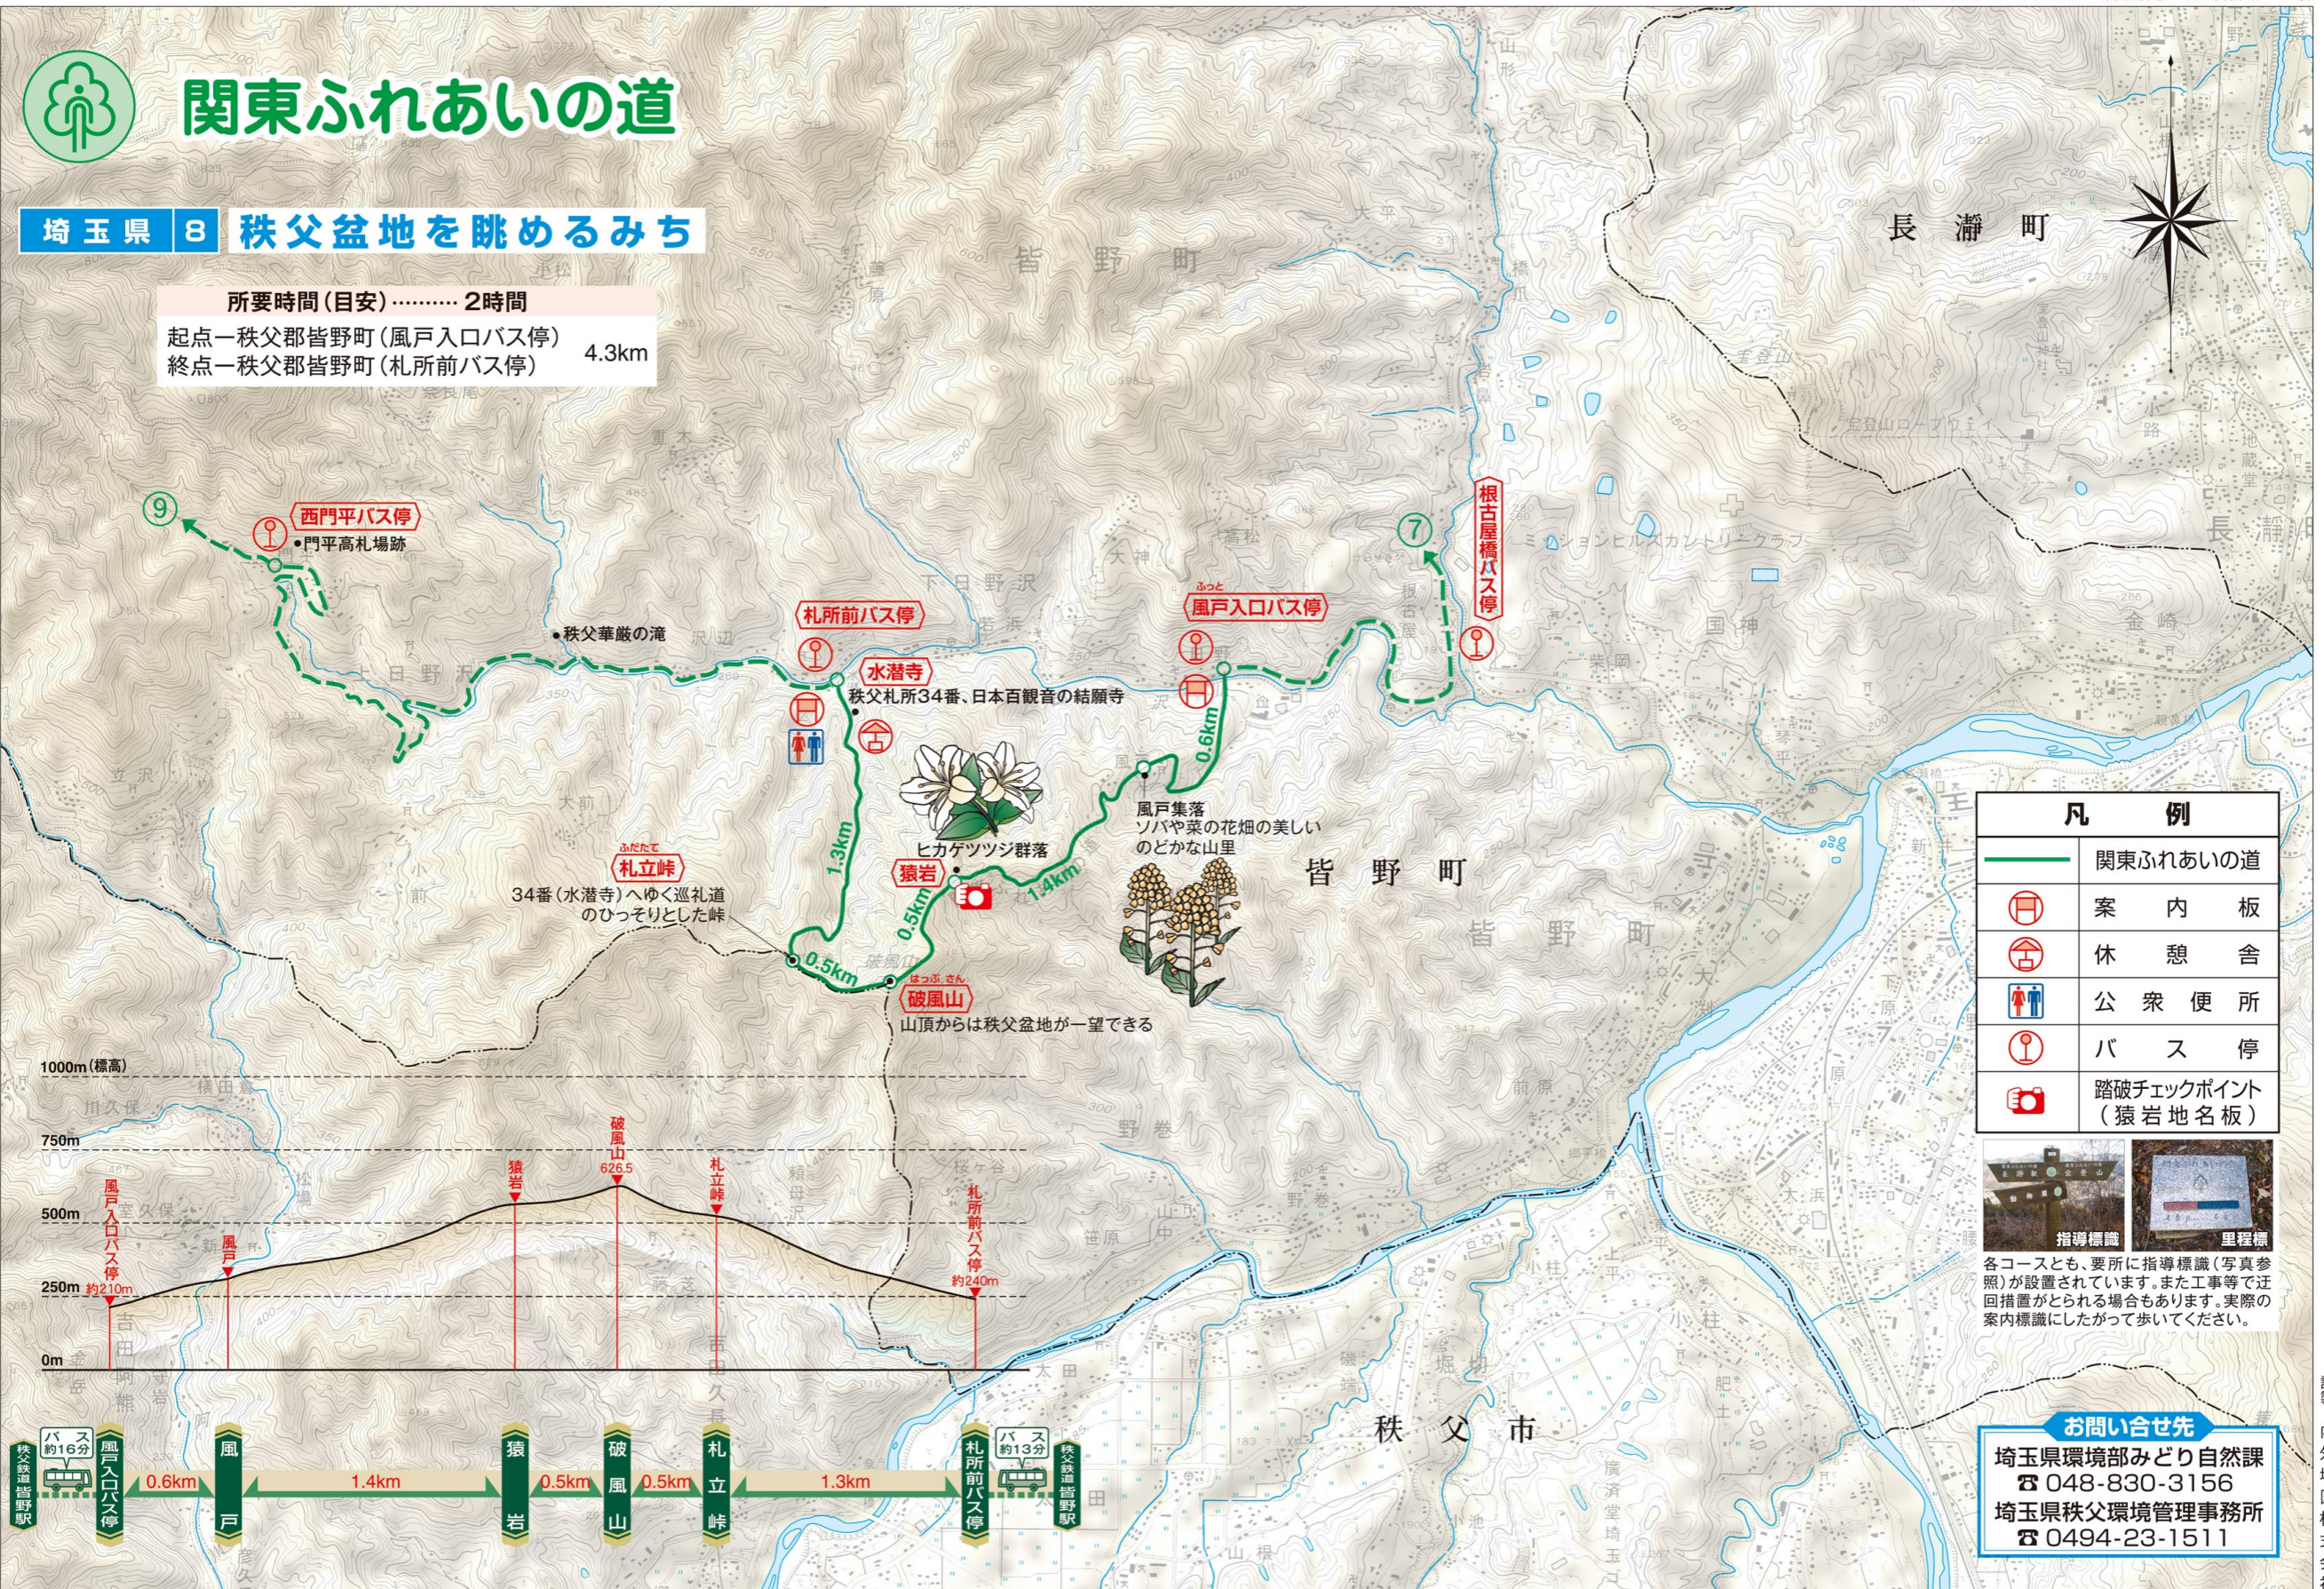

関東ふれあいの道

埼玉県 8 秩父盆地を眺めるみち

所要時間(目安) 2時間

起点—秩父郡皆野町(風戸入口バス停) 4.3km
 終点—秩父郡皆野町(札所前バス停)

凡 例	
	関東ふれあいの道
	案内板
	休憩舎
	公衆便所
	バス停
	踏破チェックポイント (猿岩地名板)

指導標識 **里程標**
 各コースとも、要所に指導標識(写真参照)が設置されています。また工事等で迂回措置がとられる場合もあります。実際の案内標識にしたがって歩いてください。