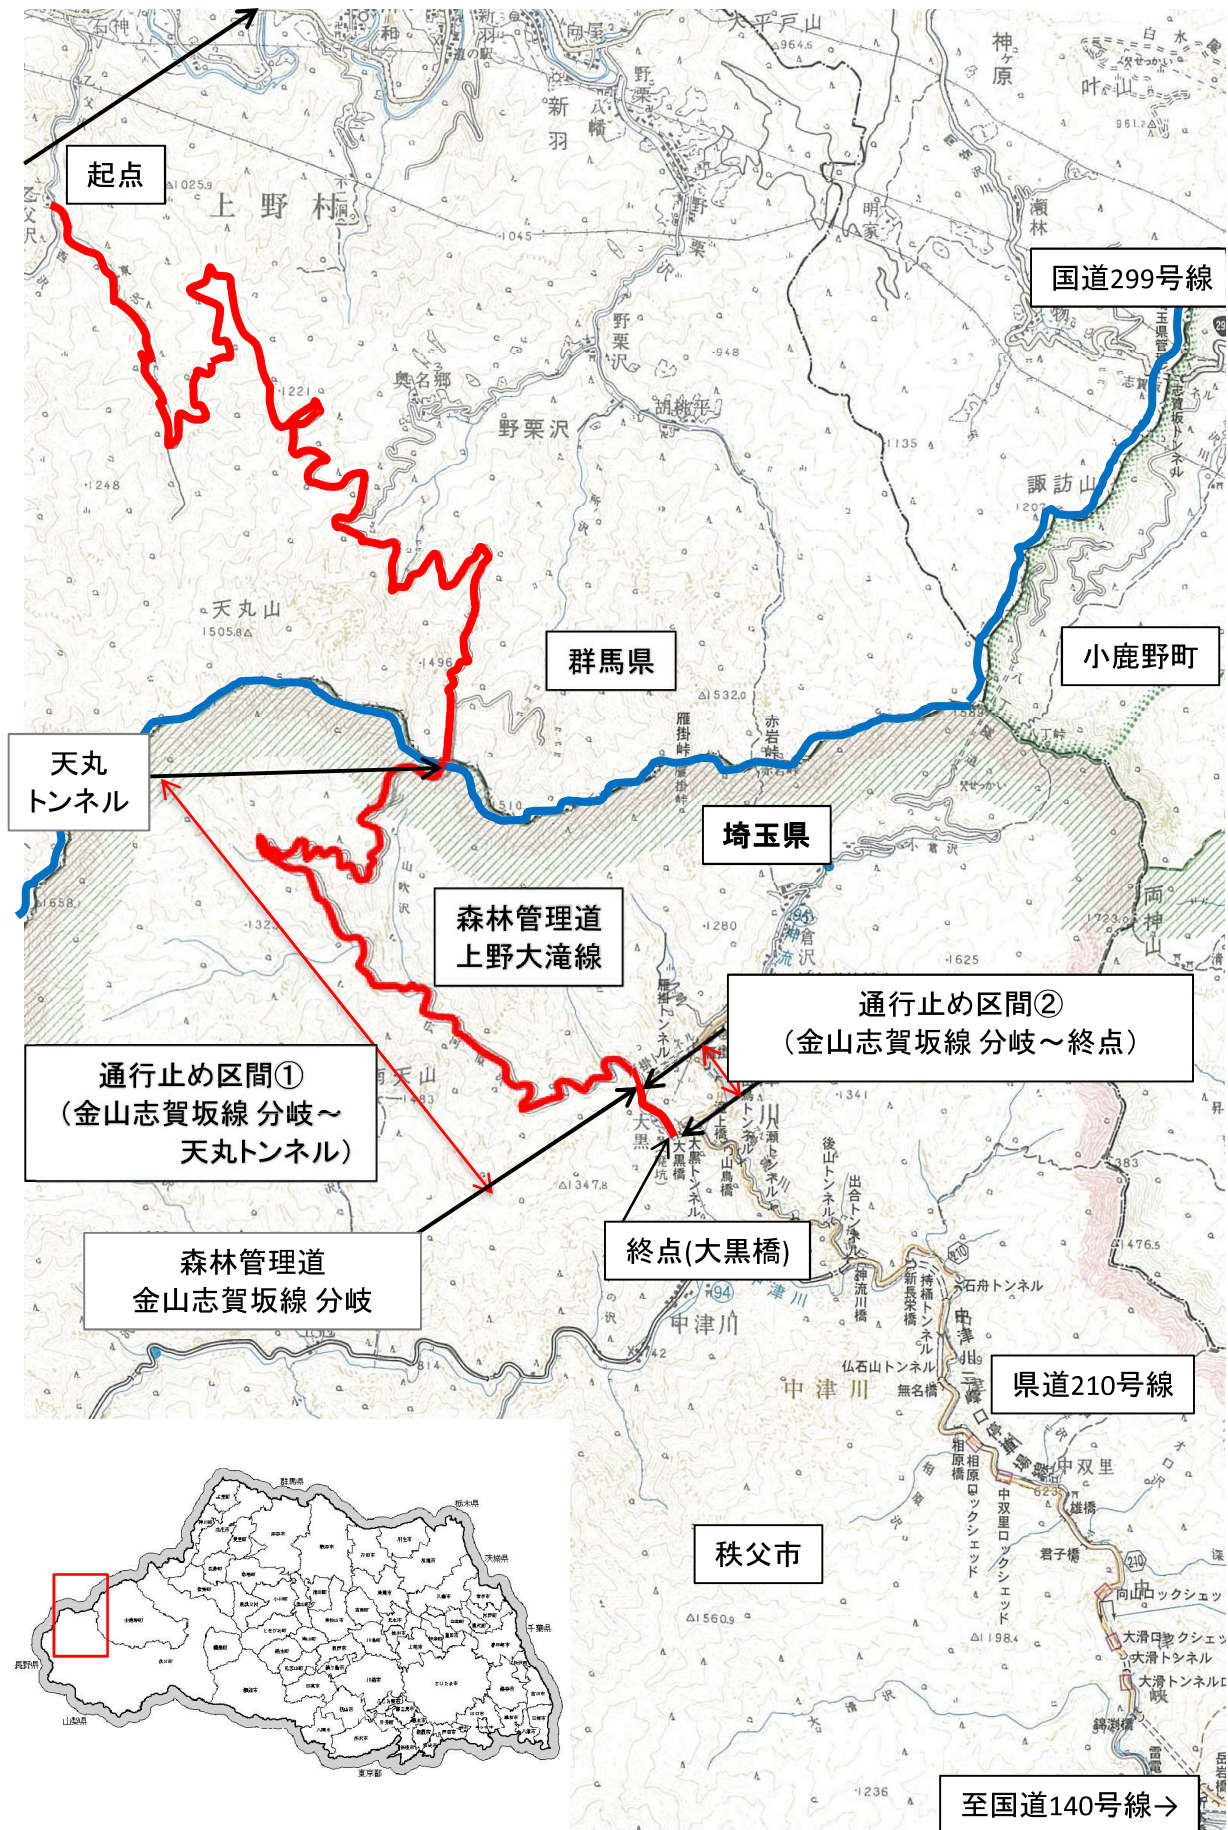

上野大滝線位置図

1:50,000

至国道140号線→