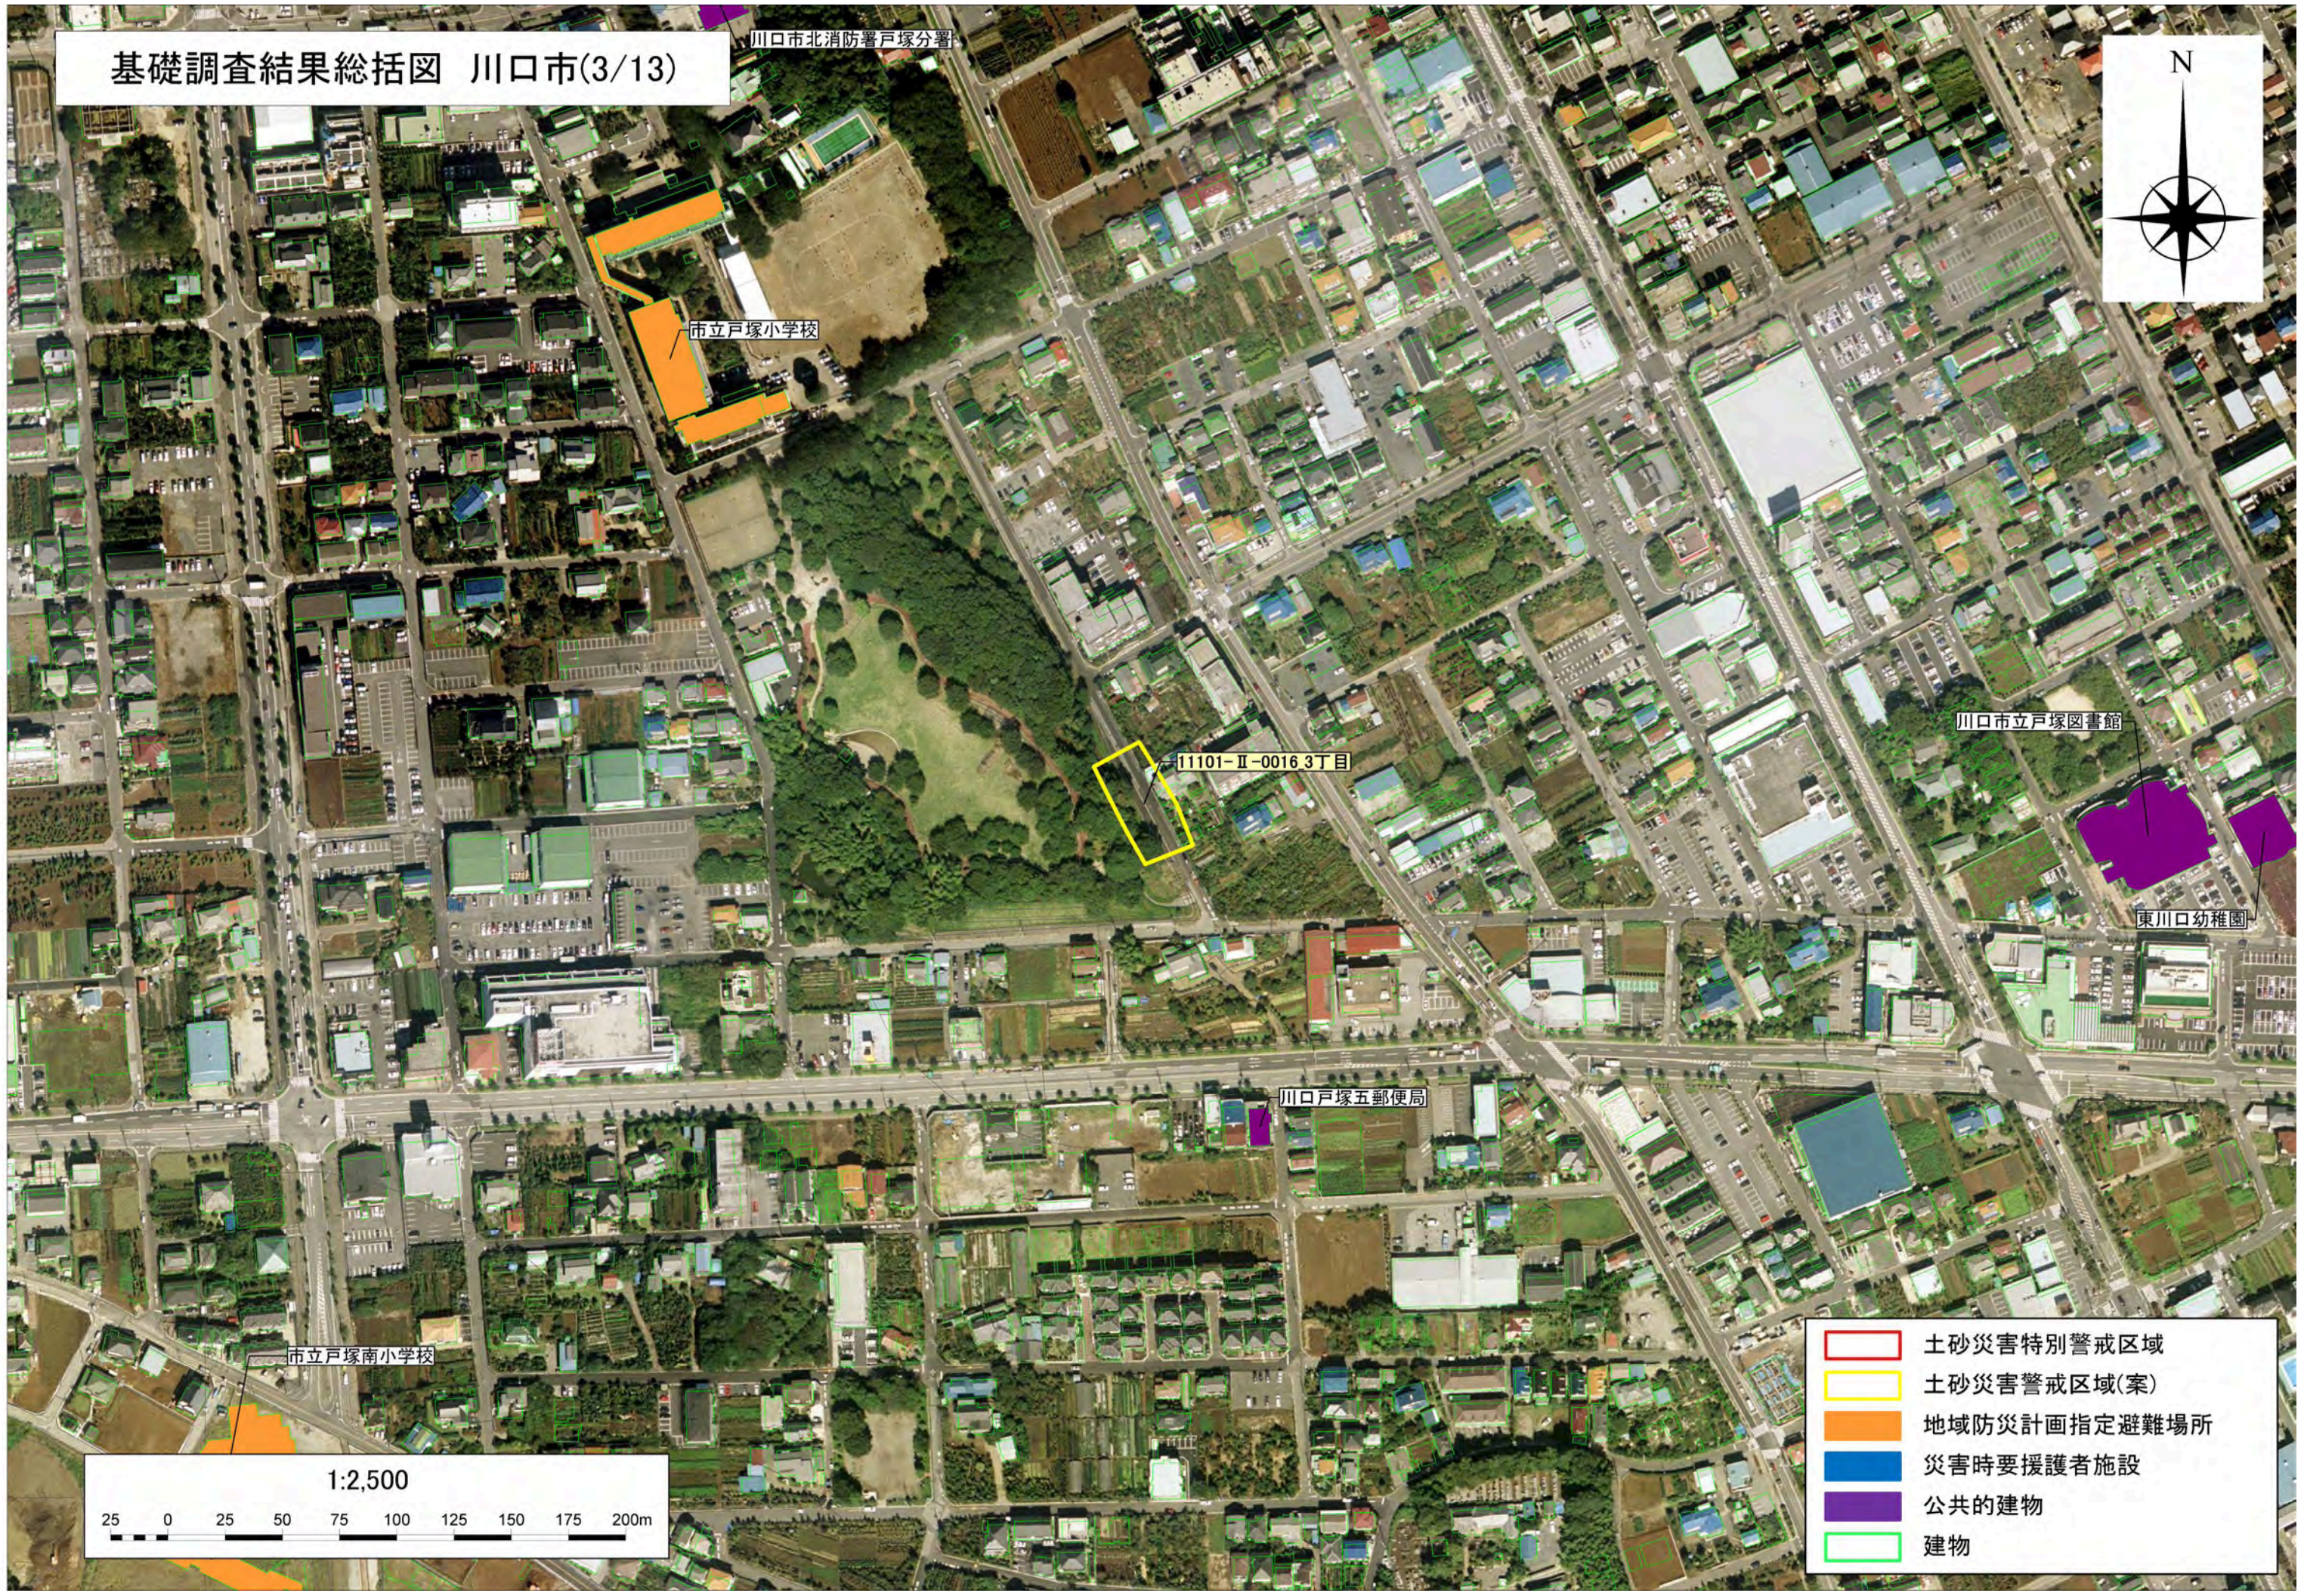

基礎調査結果総括図 川口市(2/13)

-  土砂災害特別警戒区域
-  土砂災害警戒区域
-  地域防災計画指定避難場所
-  災害時要援護者施設
-  公共的建物
-  建物

基礎調査結果総括図 川口市(3/13)

川口市北消防署戸塚分署

市立戸塚小学校

11101-II-0016 3丁目

川口市立戸塚図書館

東川口幼稚園

川口戸塚五郵便局

市立戸塚南小学校

-  土砂災害特別警戒区域
-  土砂災害警戒区域(案)
-  地域防災計画指定避難場所
-  災害時要援護者施設
-  公共的建物
-  建物

基礎調査結果総括図 川口市(4/13)

- 土砂災害特別警戒区域
- 土砂災害警戒区域
- 地域防災計画指定避難場所
- 災害時要援護者施設
- 公共的建物
- 建物