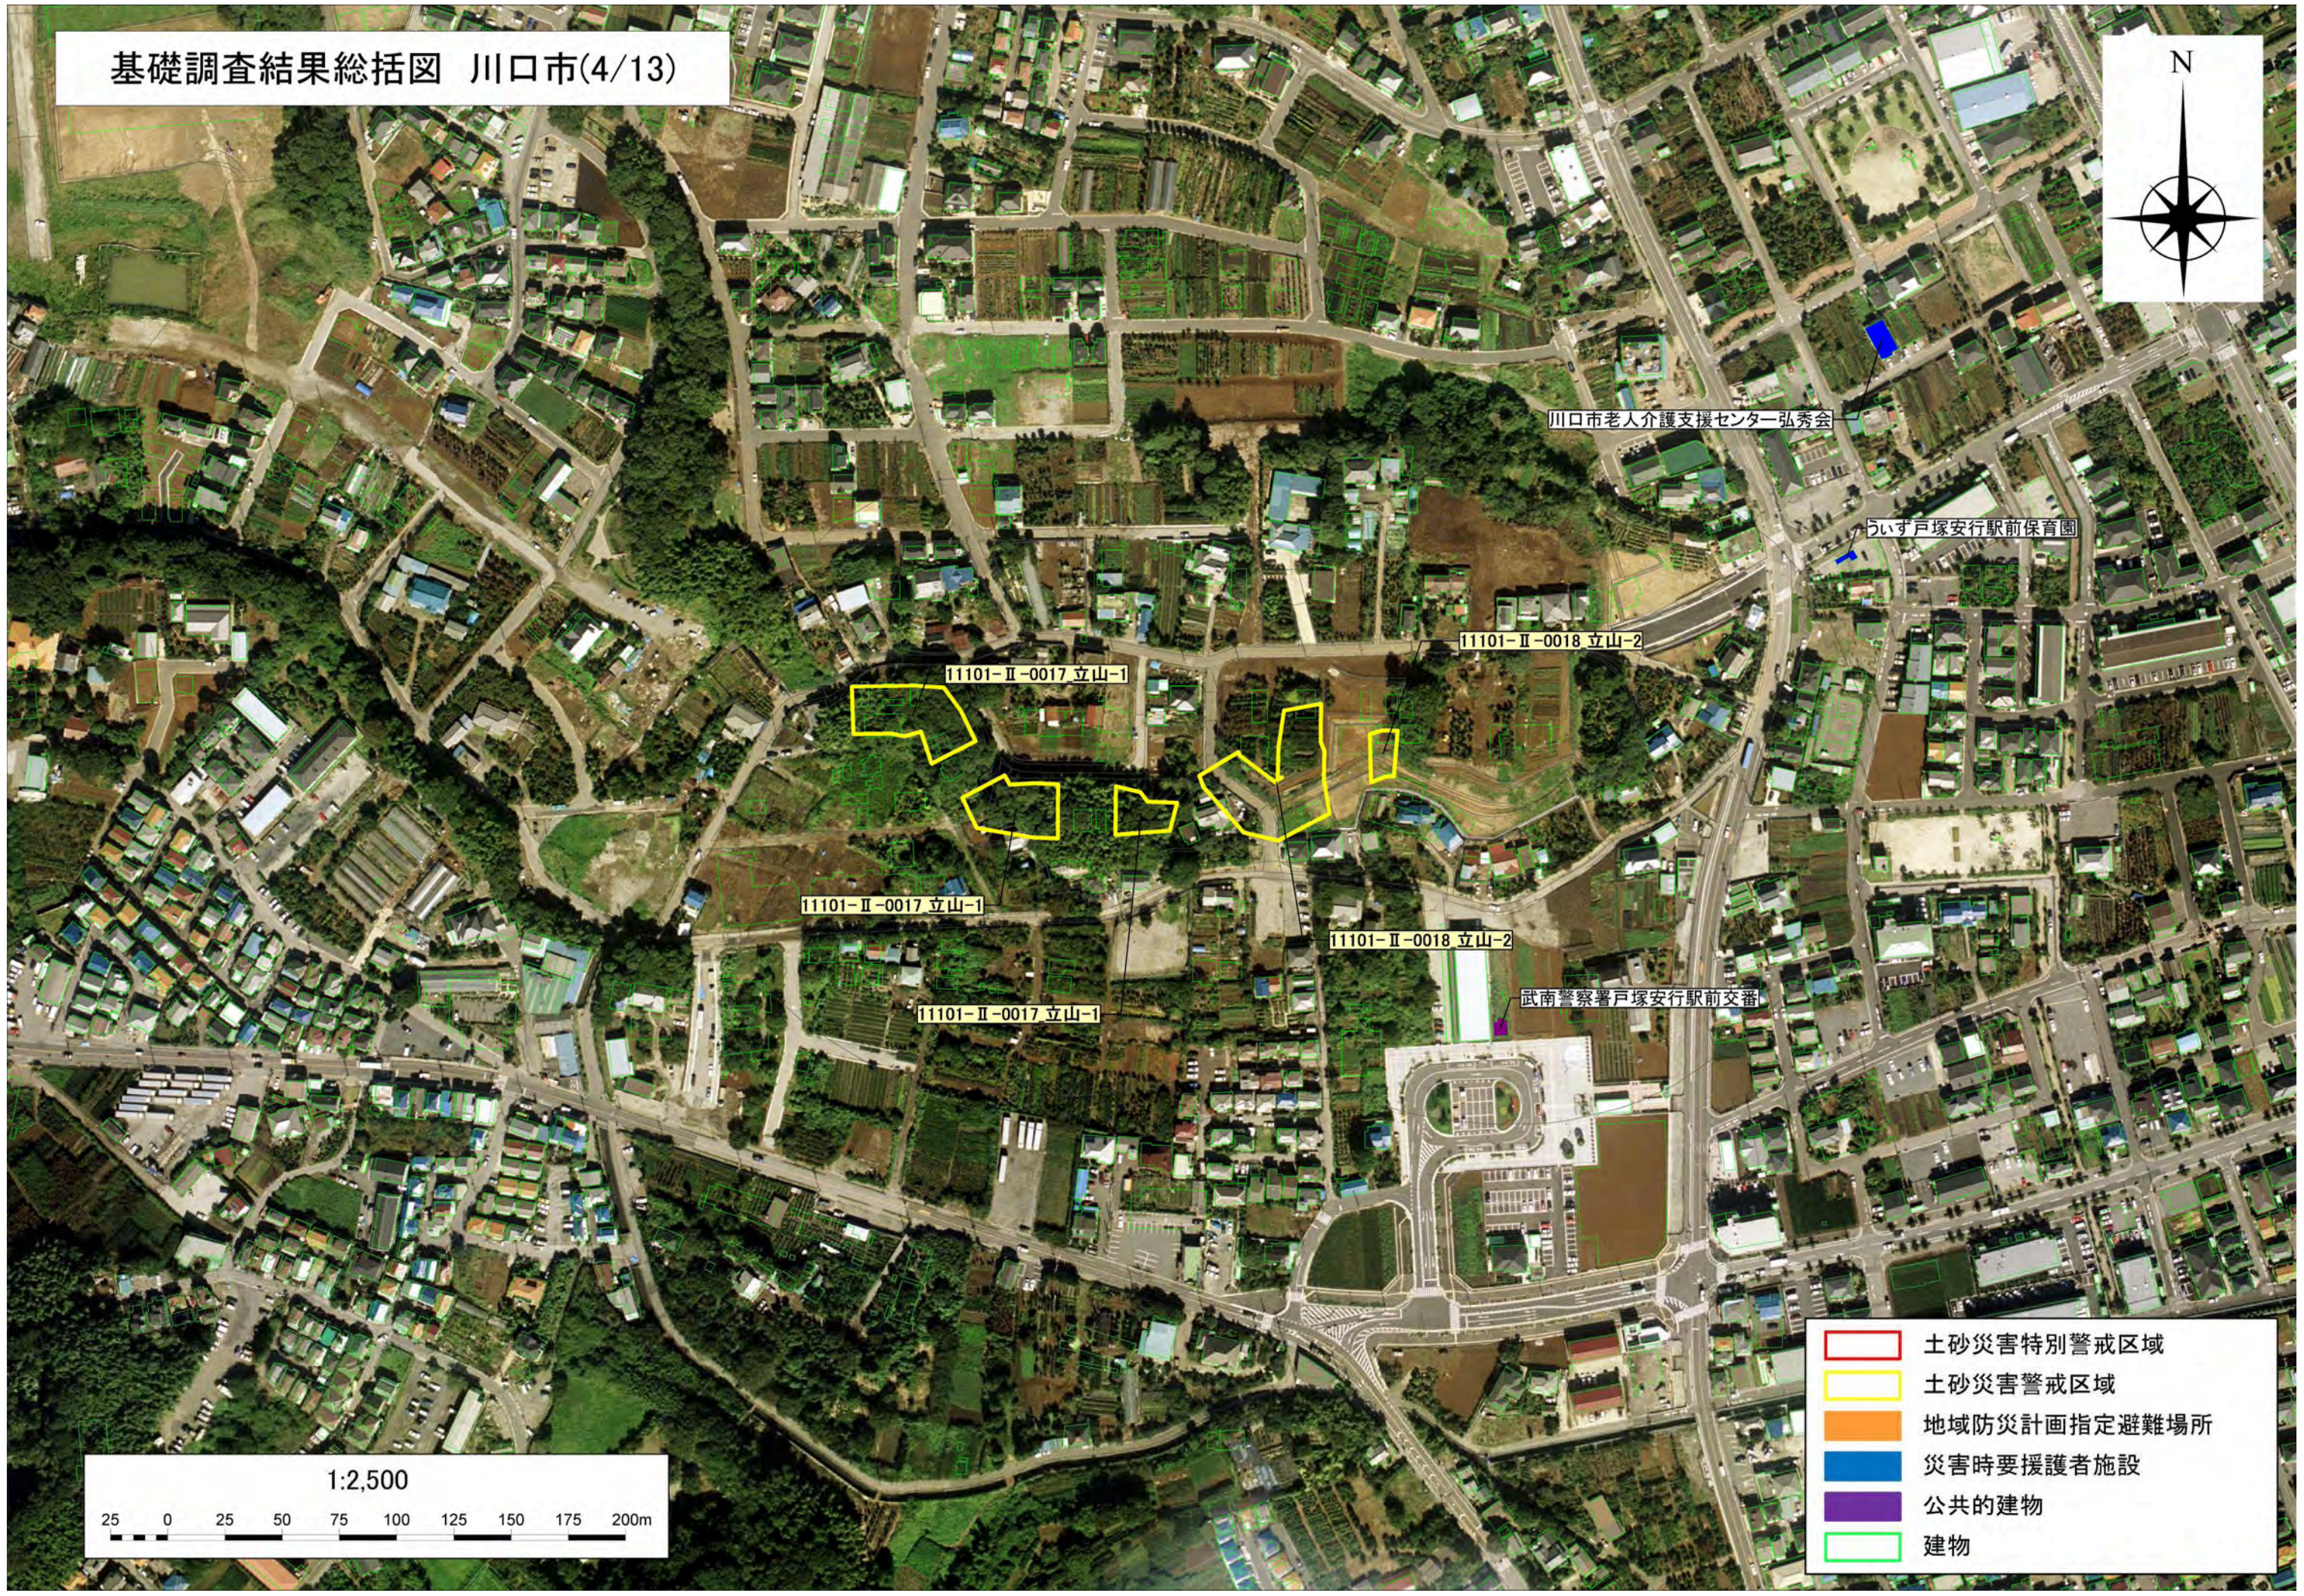

基礎調査結果総括図 川口市(2/13)

-  土砂災害特別警戒区域
-  土砂災害警戒区域
-  地域防災計画指定避難場所
-  災害時要援護者施設
-  公共的建物
-  建物

基礎調査結果総括図 川口市(3/13)

川口市北消防署戸塚分署

市立戸塚小学校

11101-II-0016 3丁目

川口市立戸塚図書館

東川口幼稚園

川口戸塚五郵便局

市立戸塚南小学校

-  土砂災害特別警戒区域
-  土砂災害警戒区域(案)
-  地域防災計画指定避難場所
-  災害時要援護者施設
-  公共的建物
-  建物

基礎調査結果総括図 川口市(4/13)

- 土砂災害特別警戒区域
- 土砂災害警戒区域
- 地域防災計画指定避難場所
- 災害時要援護者施設
- 公共的建物
- 建物