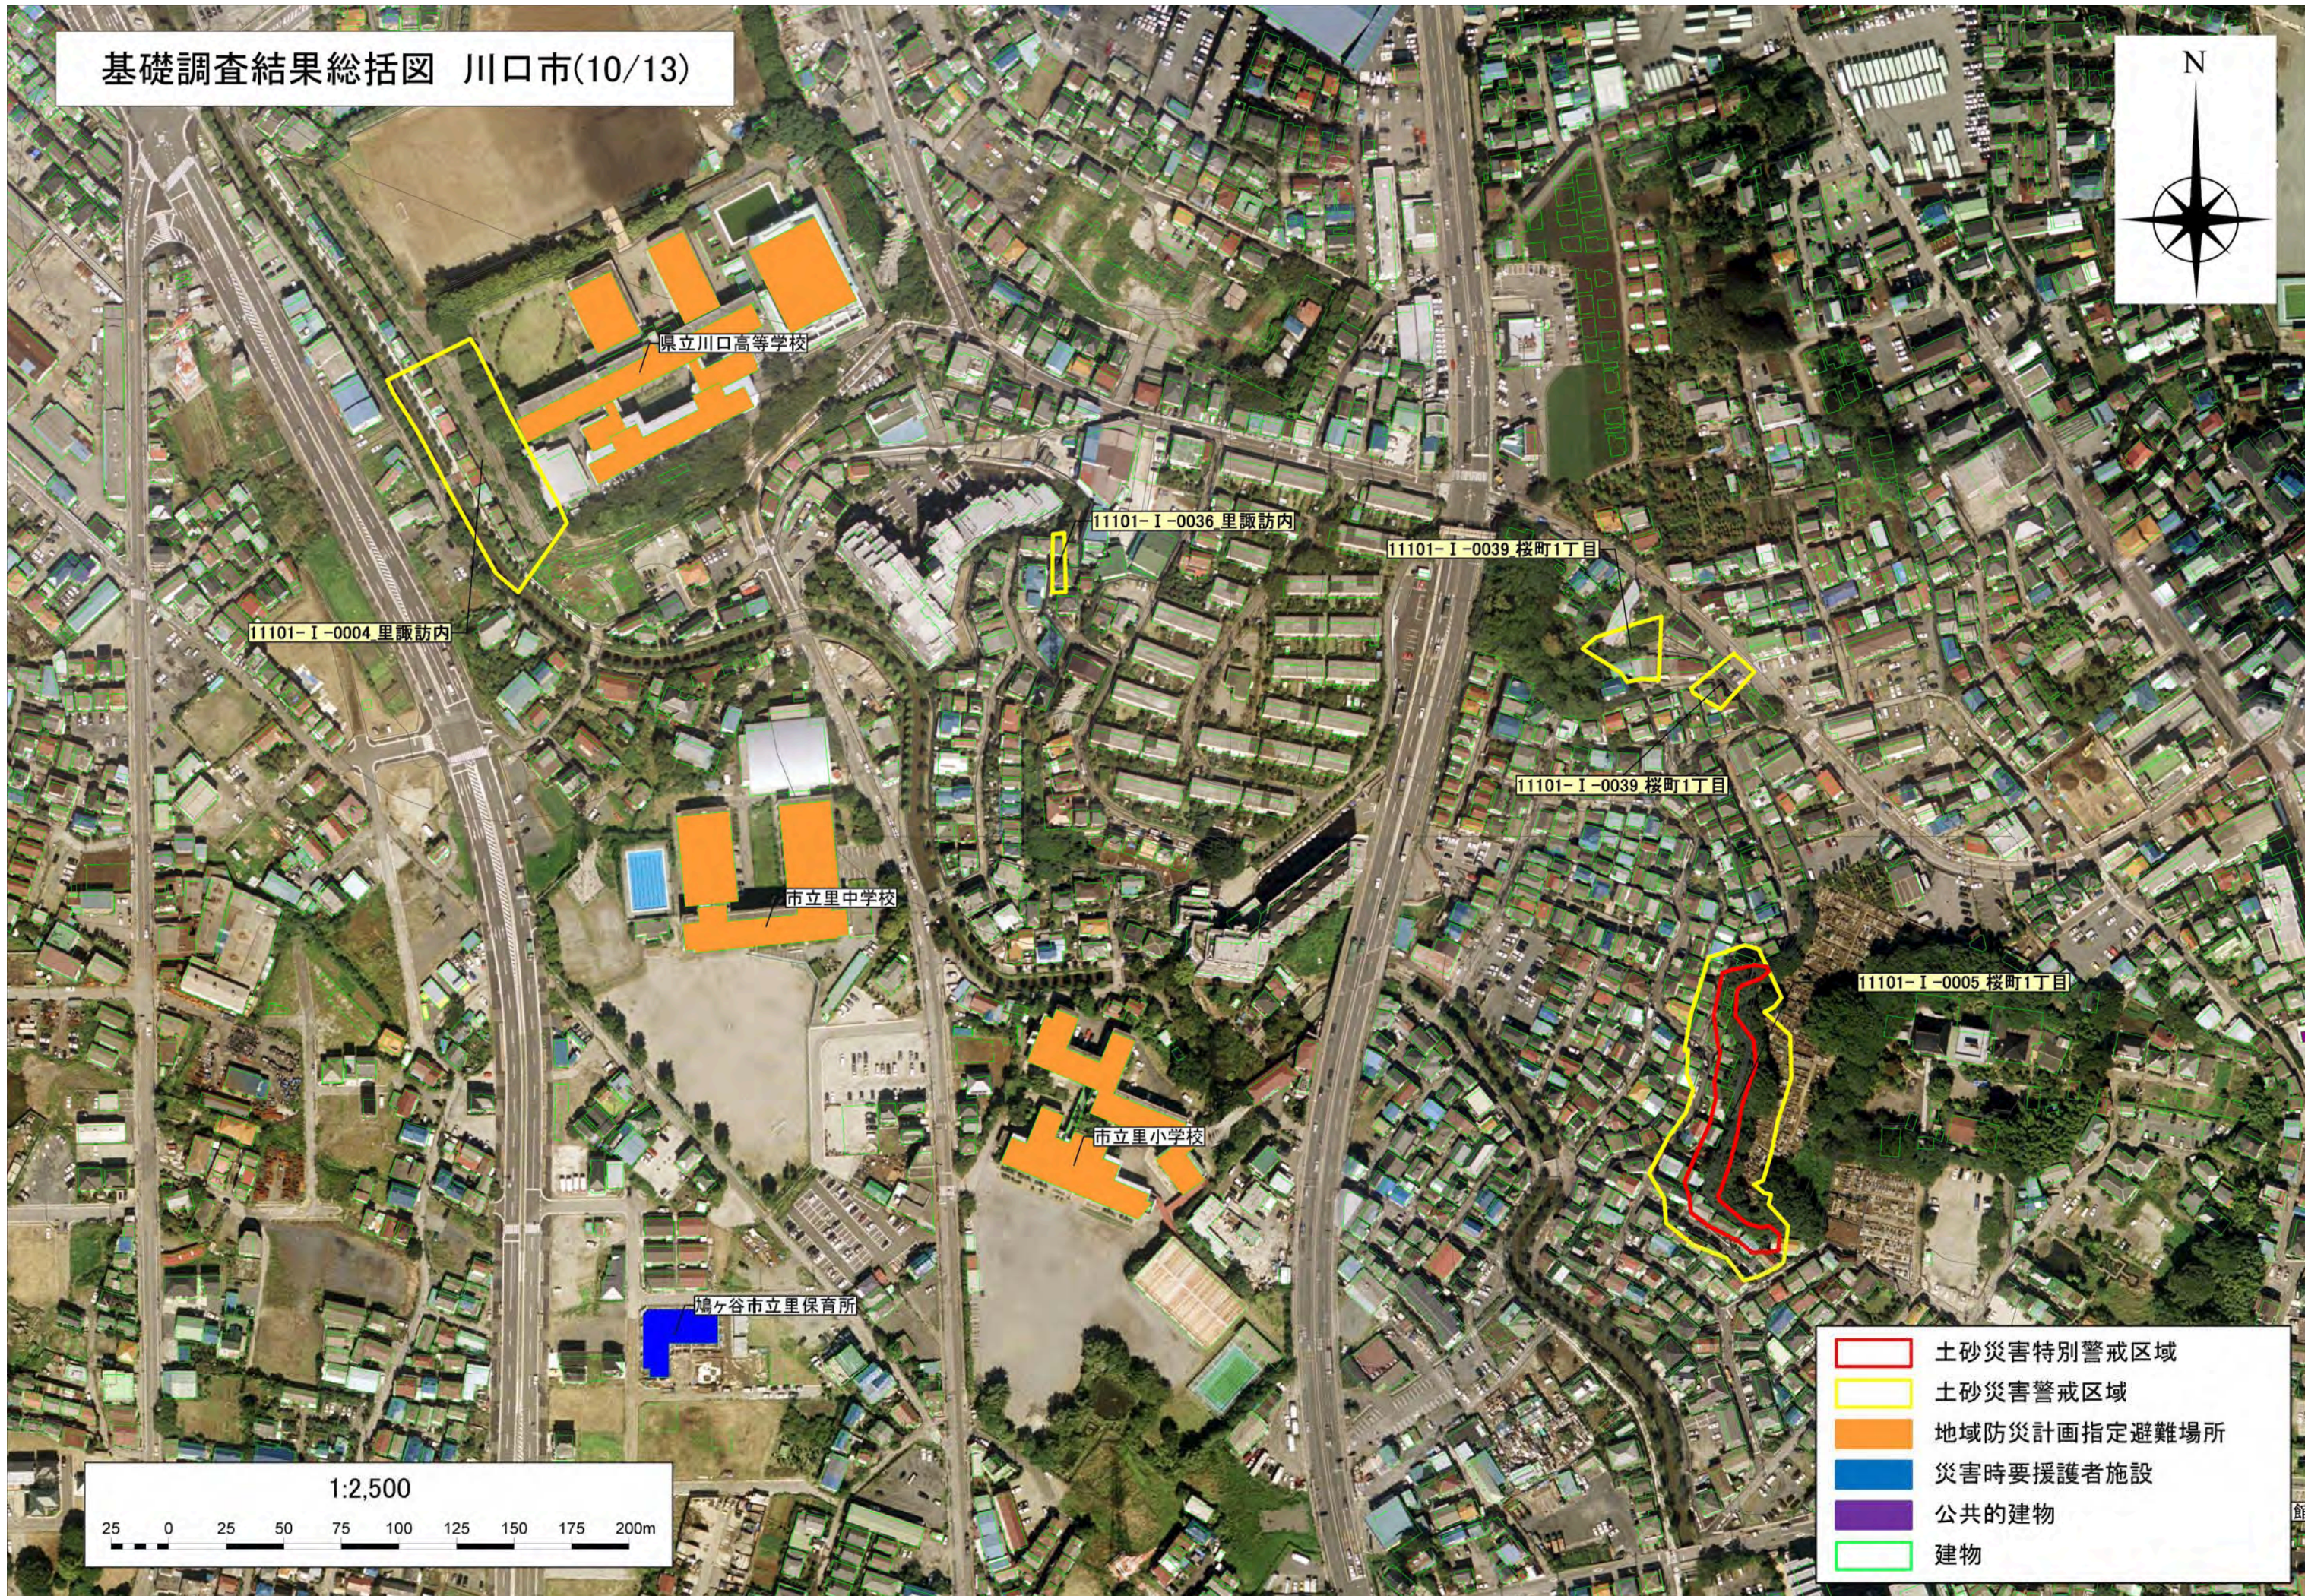

基礎調査結果総括図 川口市(10/13)

- 土砂災害特別警戒区域
- 土砂災害警戒区域
- 地域防災計画指定避難場所
- 災害時要援護者施設
- 公共的建物
- 建物

基礎調査結果総括図 川口市(11/13)

保育園キッズハウス新宿駅前園

市立桜町小学校

11101-I-0040 桜町3丁目

鳩ヶ谷桜町郵便局

鳩ヶ谷市立桜保育所

鳩ヶ谷中央病院

- 土砂災害特別警戒区域
- 土砂災害警戒区域
- 地域防災計画指定避難場所
- 災害時要援護者施設
- 公共的建物
- 建物