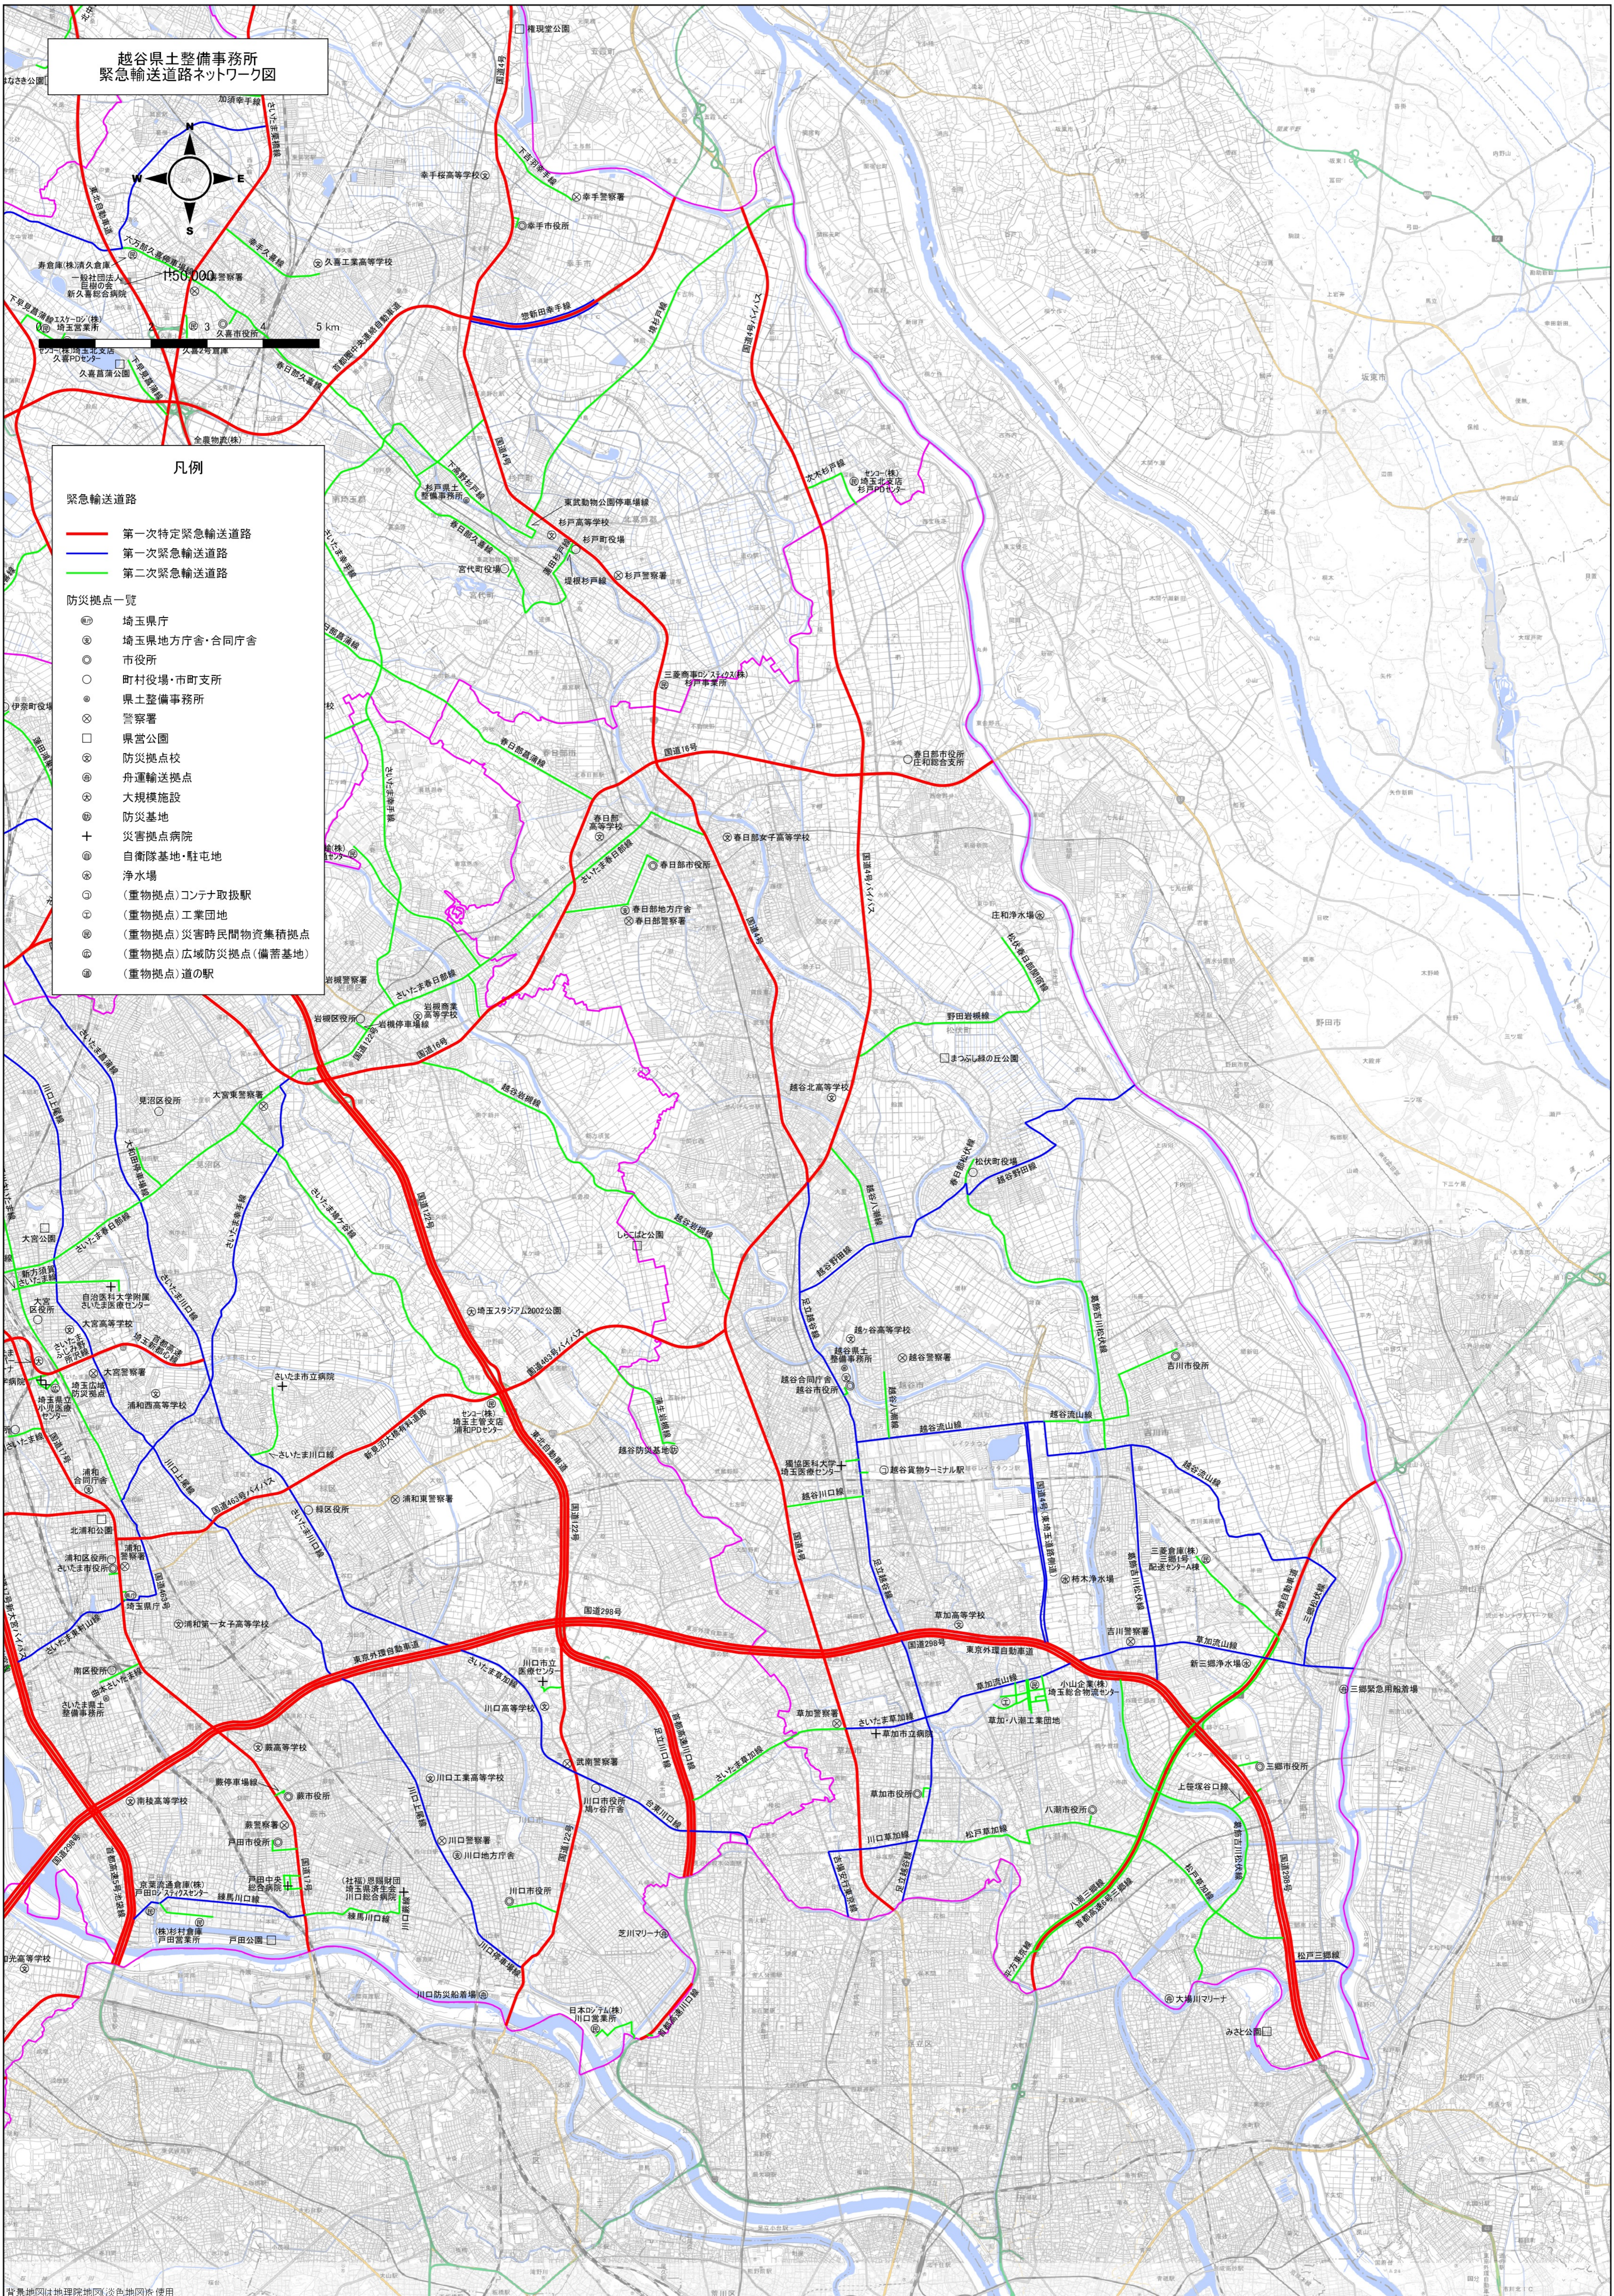

越谷県土整備事務所
緊急輸送道路ネットワーク図

1:50,000

5 km

凡例

緊急輸送道路

- 第一次特定緊急輸送道路
- 第一次緊急輸送道路
- 第二次緊急輸送道路

防災拠点一覧

- 埼玉県庁
- 埼玉県地方庁舎・合同庁舎
- 市役所
- 町村役場・市町支所
- 県土整備事務所
- 警察署
- 県営公園
- 防災拠点校
- 舟運送拠点
- 大規模施設
- 防災基地
- 災害拠点病院
- 自衛隊基地・駐屯地
- 浄水場
- (重物拠点)コンテナ取扱駅
- (重物拠点)工業団地
- (重物拠点)災害時民間物資集積拠点
- (重物拠点)広域防災拠点(備蓄基地)
- (重物拠点)道の駅

背景地図は地理院地図(淡色地図)を使用