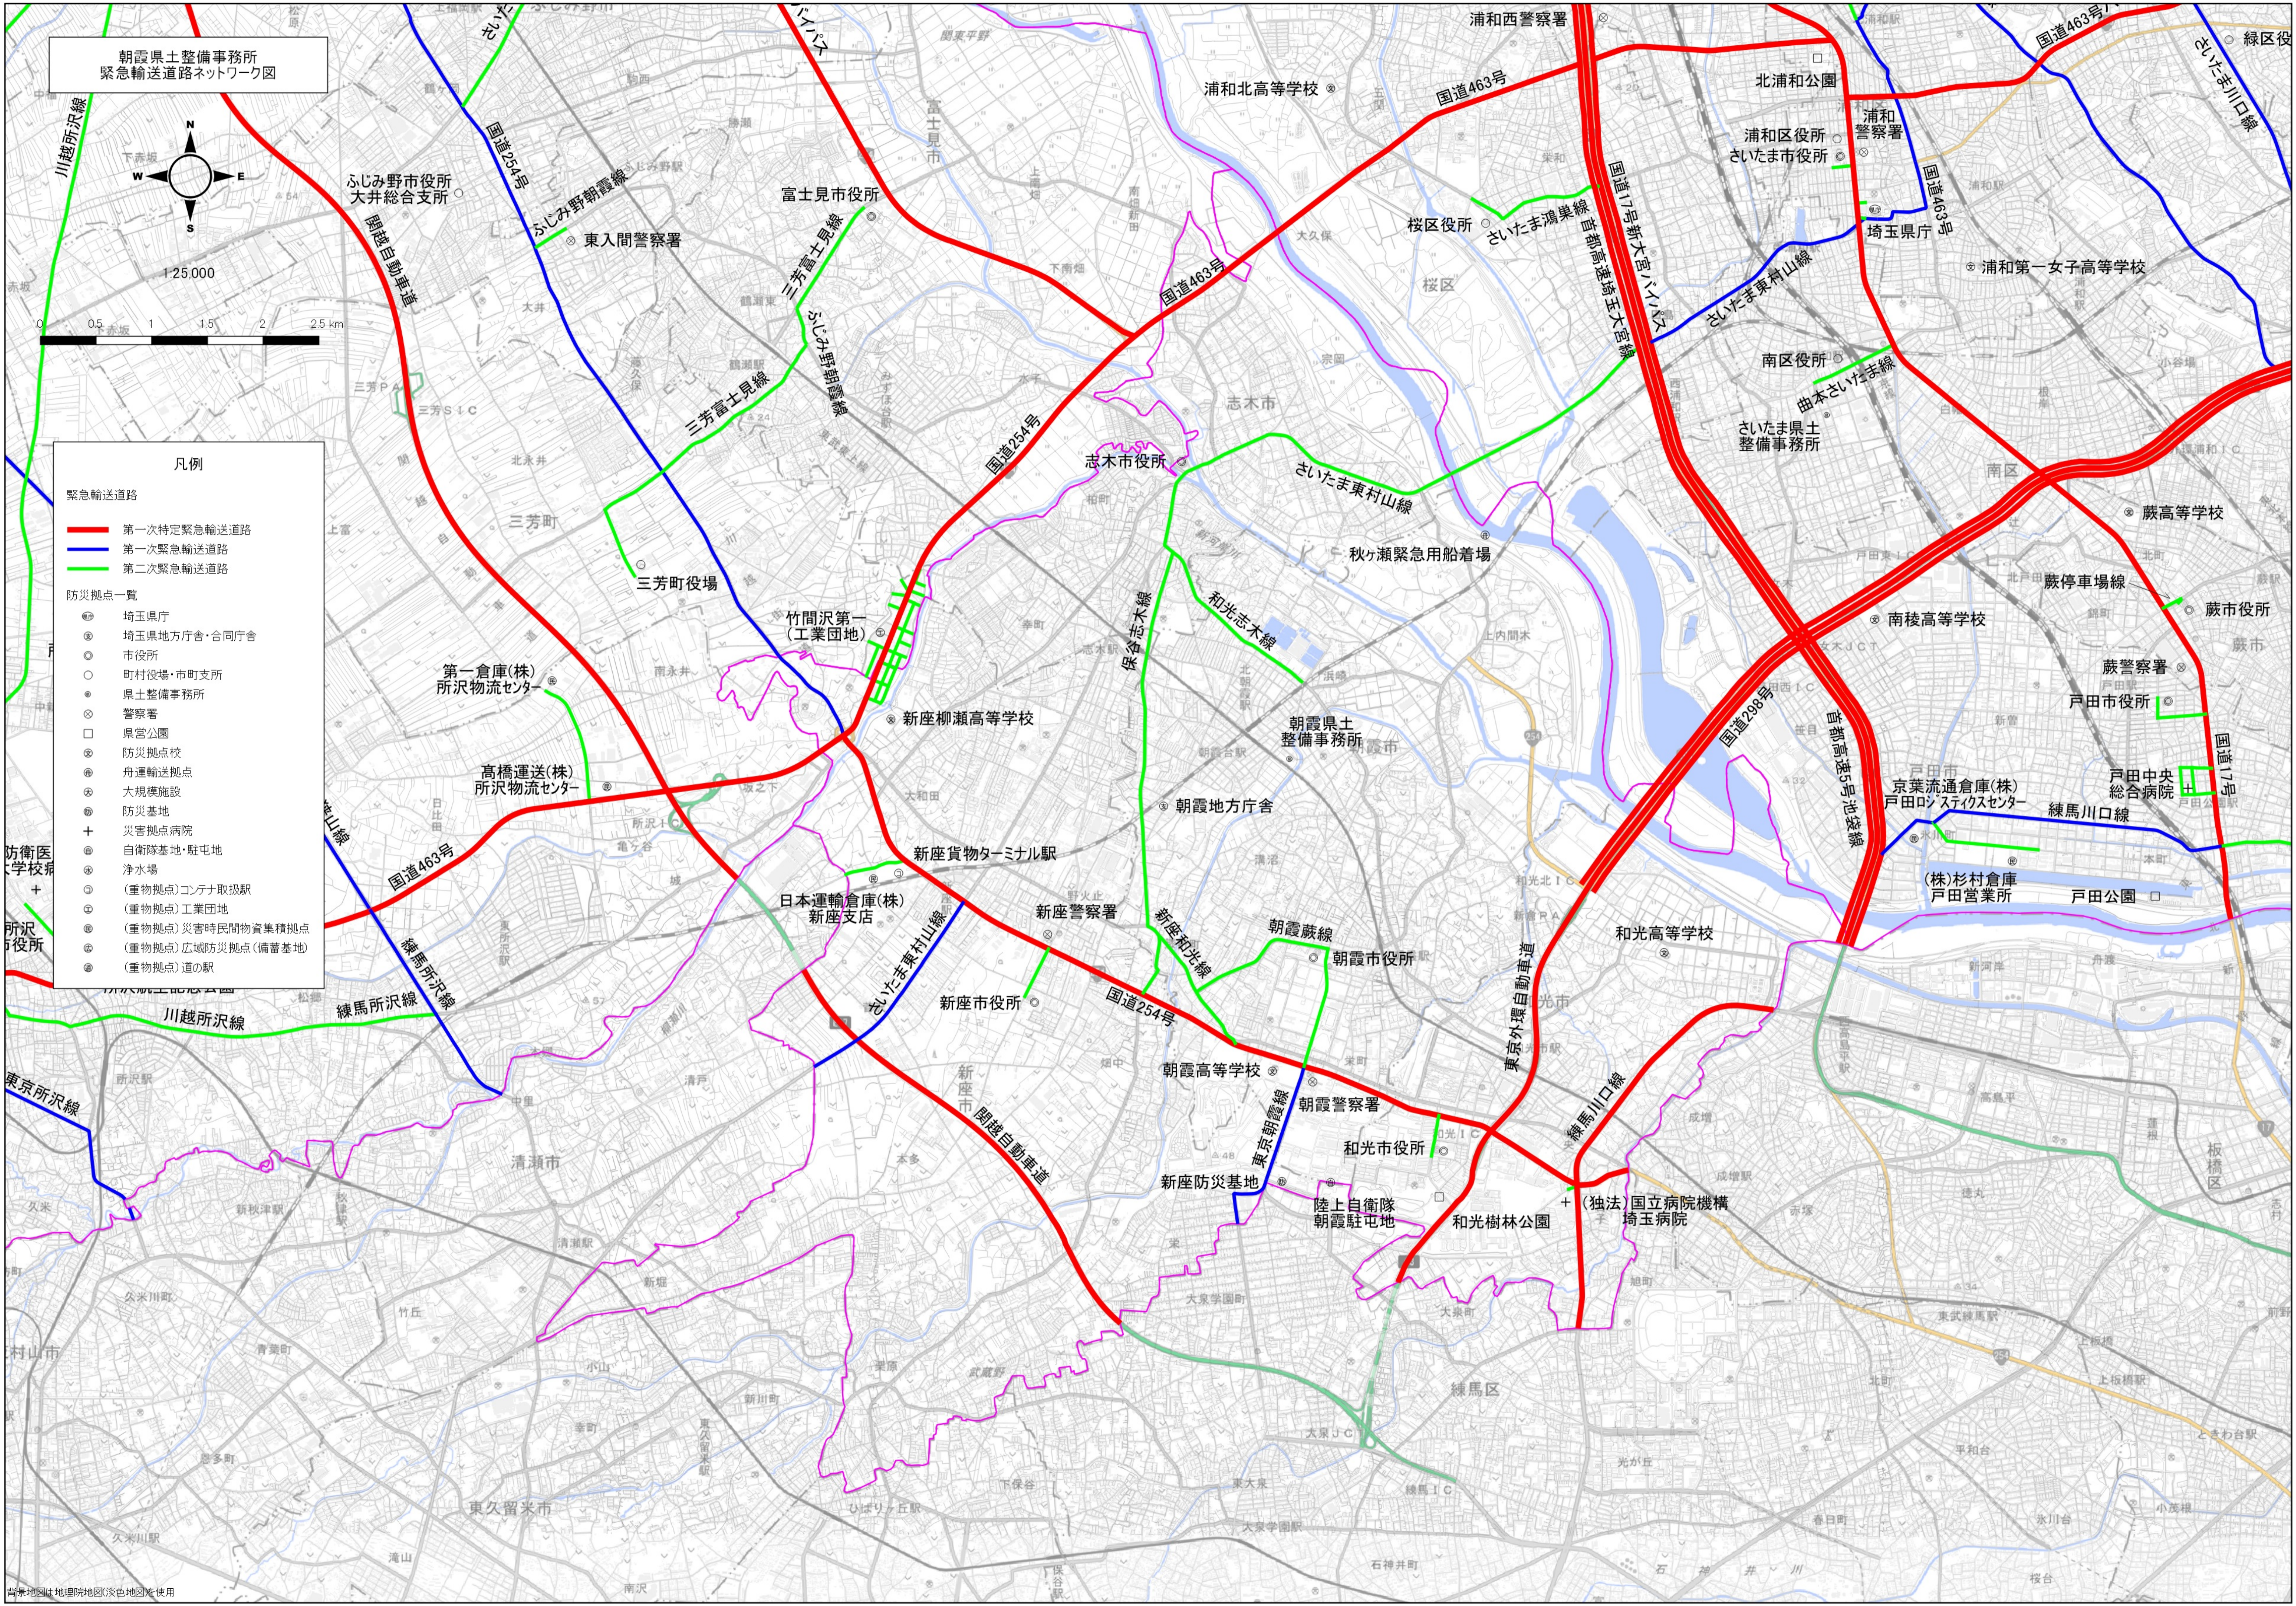

朝霞県土整備事務所
緊急輸送道路ネットワーク図

1:25,000

- 凡例
- 緊急輸送道路
 - 第一次特定緊急輸送道路 (Red line)
 - 第一次緊急輸送道路 (Blue line)
 - 第二次緊急輸送道路 (Green line)
 - 防災拠点一覧
 - 埼玉県庁
 - 埼玉県地方庁舎・合同庁舎
 - 市役所
 - 町村役場・市町支所
 - 県土整備事務所
 - 警察署
 - 県営公園
 - 防災拠点校
 - 舟運輸送拠点
 - 大規模施設
 - 防災基地
 - 災害拠点病院
 - 自衛隊基地・駐屯地
 - 浄水場
 - (重物拠点)コンテナ取扱駅
 - (重物拠点)工業団地
 - (重物拠点)災害時民間物資集積拠点
 - (重物拠点)広域防災拠点(備蓄基地)
 - (重物拠点)道の駅

背景地図は地理院地図淡色地図版を使用