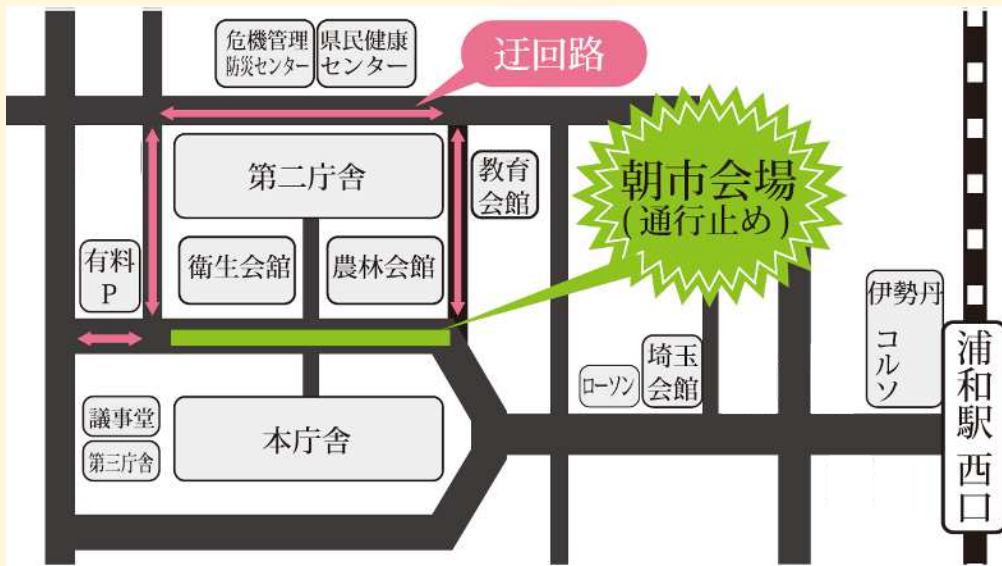

葉物野菜をはじめとした旬の野菜がたくさん出品します！

埼玉の旬を届けます！

県庁朝市出店者の会

県庁朝市

JR浦和駅西口 徒歩10分

埼玉県庁 本庁舎北側道路

ブロッコリー、長ねぎ、トマト、卵、狭山茶、焼菓子など
多彩な県産農産物・加工品を販売！

4/20 9:00~11:00

埼玉県庁 本庁舎北側道路（JR浦和駅西口 徒歩約10分）
（売り切れ次第終了・小雨決行）

今後の開催予定：

5月18日(日) 9:00~

6月15日(日) 9:00~

7月20日(日) 8:00~

問合せ先：
埼玉県農林部
農業ビジネス支援課
販売対策・6次産業化担当
TEL：048-830-4107