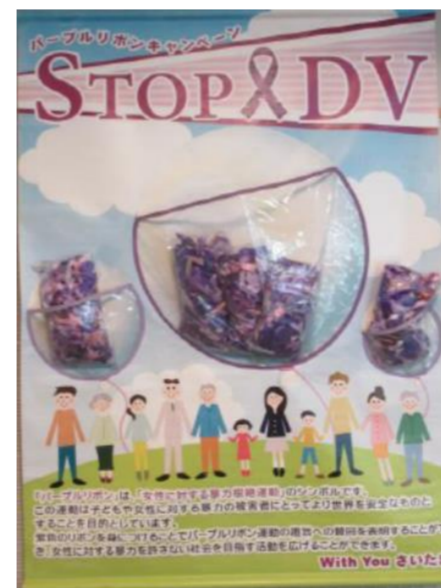

パープルリボンキャンペーン巡回経路

8月に埼玉県男女共同参画推進センターを出発し、10月までに和光市、朝霞市、滑川町、上里町、杉戸町、川口市、嵐山町、小川町、熊谷市、坂戸市、秩父市、桶川市と12市町を周りました。

コース

実施期間	市町村	場所
10月30日～11月5日	狭山市	狭山市男女共同参画センター
11月7日～13日	伊奈町	伊奈町総合センター ※9～10日は、同センターが町総合文化祭会場になります
11月16日	川越市	ウェスタ川越1階
11月20日～11月24日	久喜市	市役所1階 ロビー
11月26日～11月29日	ふじみ野市	ふじみ野市役所本庁舎2階 市民総合相談室
12月3日～12月6日	蕨市	蕨市役所1階
12月10日～12月13日	本庄市	本庁舎1階 市民ホール
12月25日～1月14日	日高市	日高市役所ロビー
1月20日～24日	白岡市	庁舎1階 エレベーター前
1月31日～2月5日	鴻巣市	鴻巣市役所本庁舎1階ロビー 2月2日のみ鴻巣市人権・男女共同のつどいの会場(クリアこうのす)
2月7日～2月16日	幸手市	市役所ロビー
2月19日～2月25日	川島町	川島町役場庁舎1階
2月28日～3月13日	戸田市	上戸田地域交流センターあいパル

コース2

実施期間	市町村	場所
11月1日、3日	蓮田市	市役所市民ホール
11月6日～11月12日	羽生市	市役所1階
11月14日～11月18日	吉見町	吉見町役場1階エントランスホール
11月20日～11月25日	新座市	市民ギャラリー
11月28日～12月3日	越谷市	越谷市男女共同参画支援センター「ほっと越谷」
12月7日	上尾市	あげお富士住建ホール
12月13日～12月17日	北本市	北本市役所庁舎1階
12月20日～12月26日	吉川市	市民交流センターおあしす(エントランス)

パープルリボンタペストリー