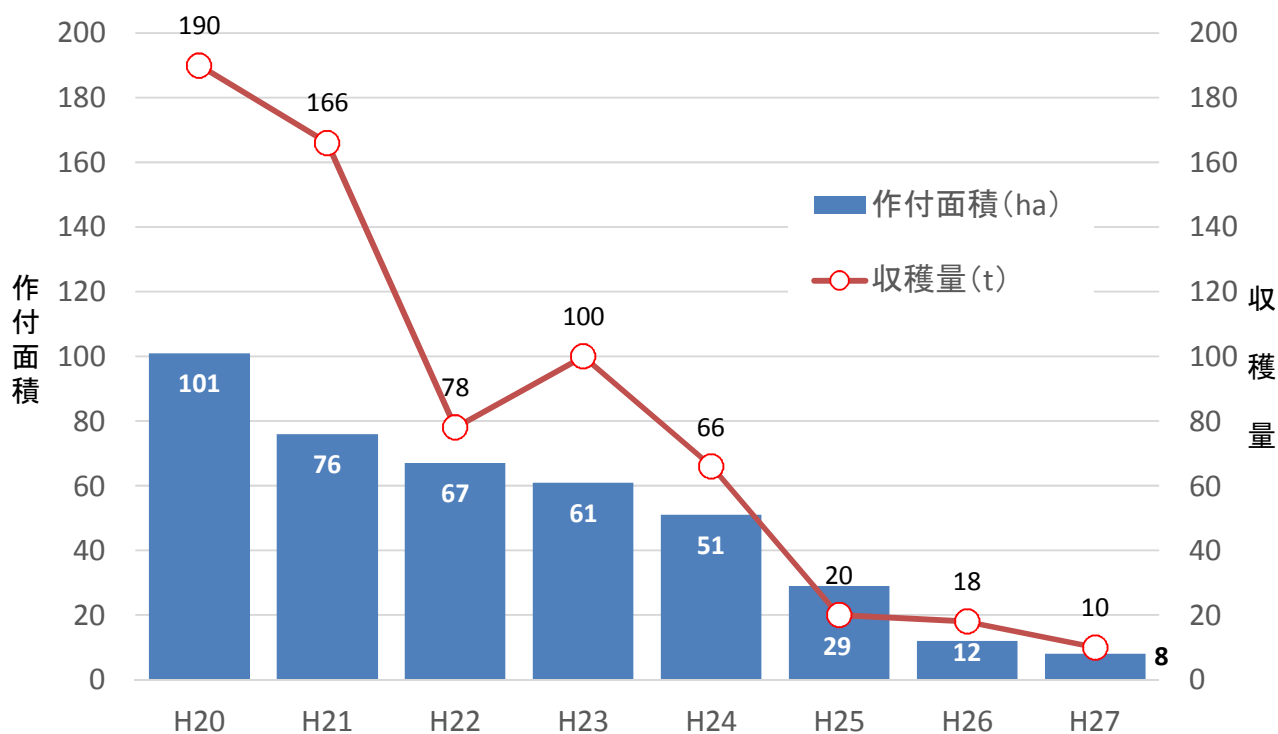

埼玉県陸稲の作付面積と収穫量の推移

県内への陸稲「トヨハタモチ」種子の供給量(kg)