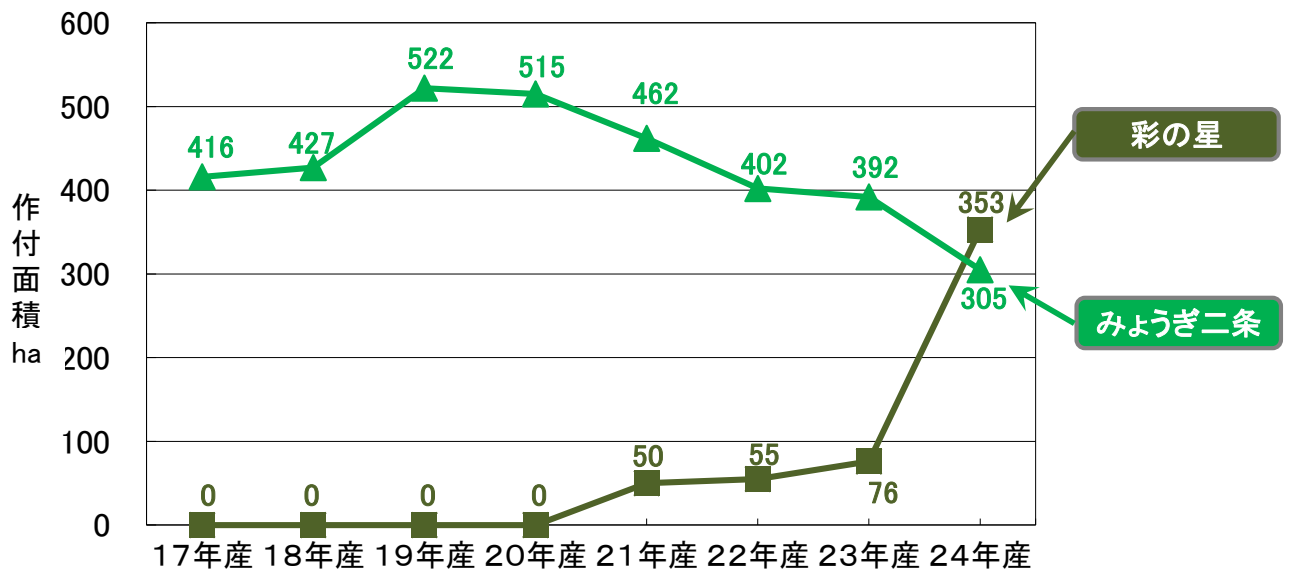

二条大麦2品種の作付面積推移

はだか麦2品種の作付面積推移