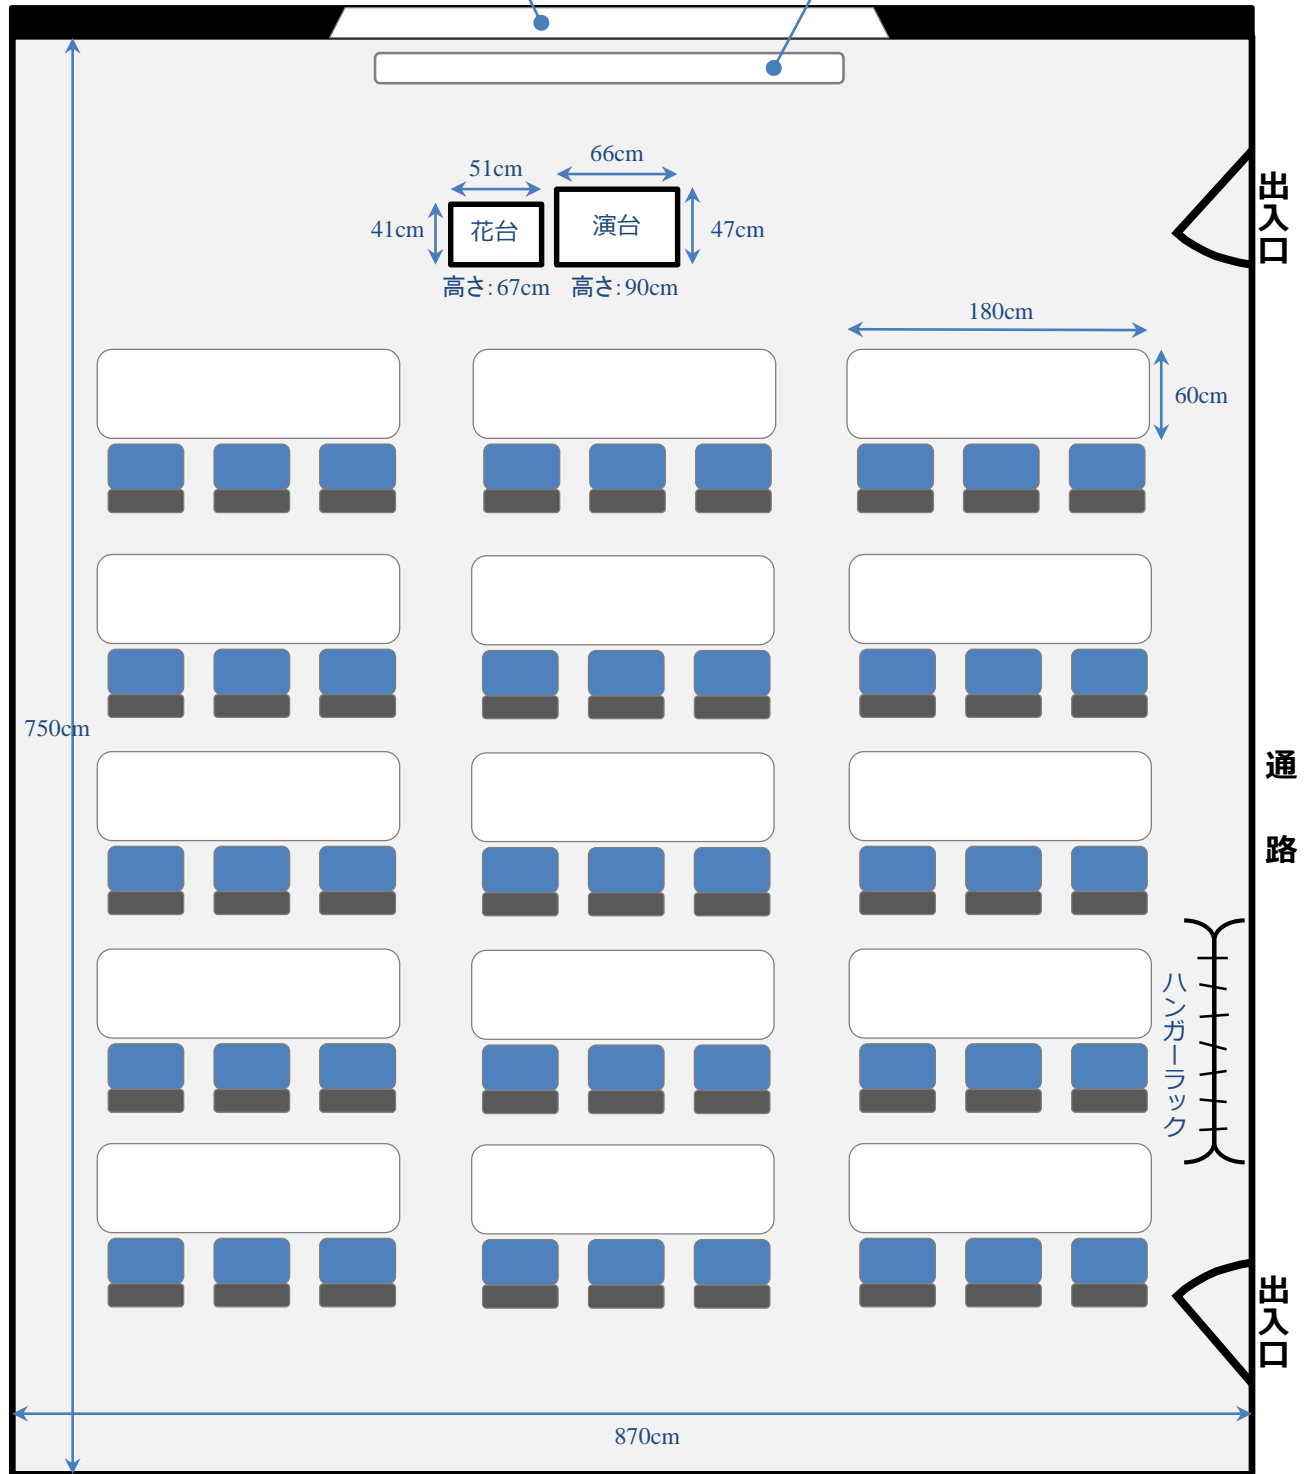

セミナー室1

ホワイトボード (据付)

スクリーン (据付・電動昇降)

※図面は真上から見た状態となっています。