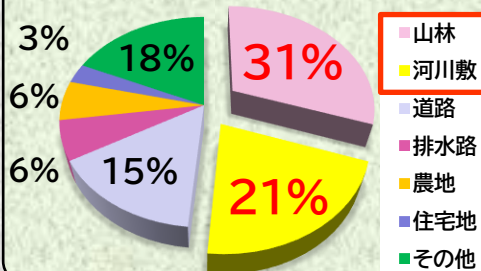

## 本県における不法投棄の現状と取組

### 本県の現状

#### 過去5年間の不法投棄通報件数

●木くず、がれき類、  
廃プラスチック類など、  
**建物解体工事**で  
発生する廃棄物が多数

●**山林**や**河川敷**  
での不法投棄が多い

#### 投棄場所の割合(令和7年度)