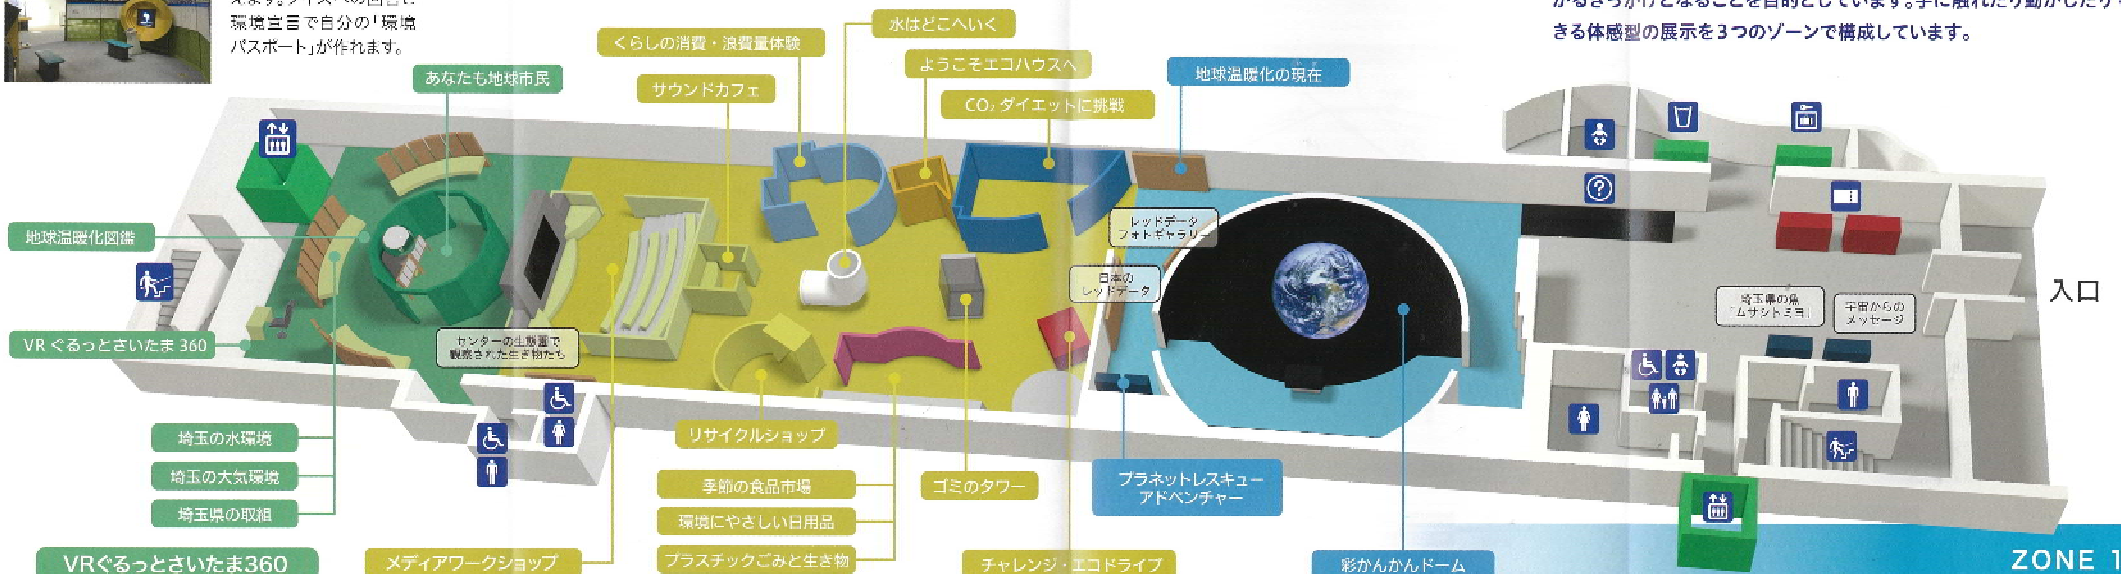

ZONE 2

くらしのむこうに地球が見える

私たちの日常生活がごみ問題、地球温暖化など、いろいろな環境問題につながっています。ちょっとした工夫が環境にどんなに大切かということをそれぞれのコーナーで体感してください。

展示館

彩かんかん
SAI kankan

展示館は、楽しみながら環境問題を理解し、環境にやさしい行動につながるきっかけとなることを目的としています。手に触れたり動かしたりできる体感型の展示を3つのゾーンで構成しています。

VRぐるっとさいたま360

VR映像で埼玉県の自然や環境について体感しながら学ぶことができます。

メディアワークショップ

メディアワークショップ

大型映像をクイズをまじえながらお楽しみください。

- 未来からのメッセージ「温暖化防止」小学生向け
- 里山・探検「自然保護」小学校低学年向け
- 夕食のメニューはどこからきたの「地球環境問題」小学校高学年向け

チャレンジ・エコドライブ

環境にやさしい日用品

並んだ商品を手にとってバーコードに通してみてください。環境にやさしい買い物についての説明を聞くことができます。また、近年問題となっているプラスチックごみのコーナーもあります。

彩かんかんドーム

彩かんかんドーム

視界を覆いつくす巨大な映像シアター。グローバルな環境問題を取り上げる「地球環境編」と身近な環境問題を取り上げる「生物環境編」の2種類あります。

地球環境はいま・・・

私たちの住む地球は今、温暖化などでかつてない危機的な状況にさらされています。美しい地球で、どんな問題が起こっているのか、あなた自身で体感してください。