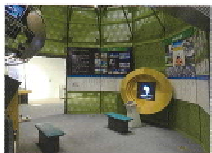

ZONE 3

あなたが私が地球を救う

地球の一人(地球市民)として地球も、地域もよりよくするためにあなたから始めませんか。

あなたも地球市民

私たち地球市民が環境について行動できることを考えます。クイズへの回答と環境宣言で自分の「環境パスポート」が作れます。

あなたも地球市民

チャレンジ・エコドライブ

教官のアドバイスにしたがってエコドライブにチャレンジ! 環境に良くない運転をすると後ろのバルーンが…。