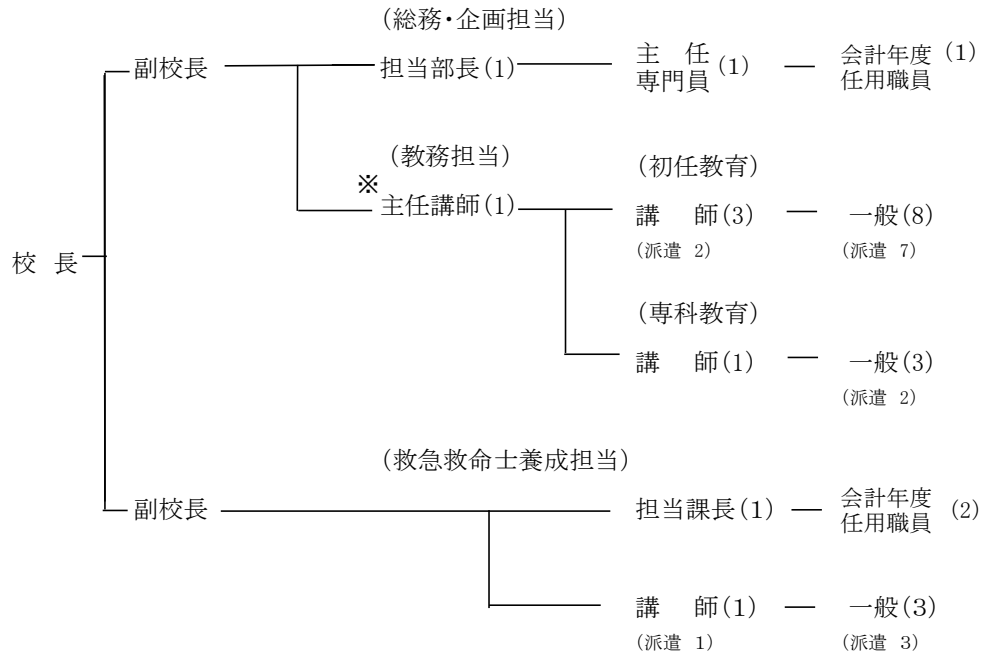

○ 消防学校の機構と職員配置 (令和7年4月1日現在)

(1) 機構図

知事 — 副知事 — 危機管理防災部 — 消防課 — 消防学校

(2) 消防学校職員配置

※ 教務担当主任講師は、消防課消防・救急担当主幹を兼務する。