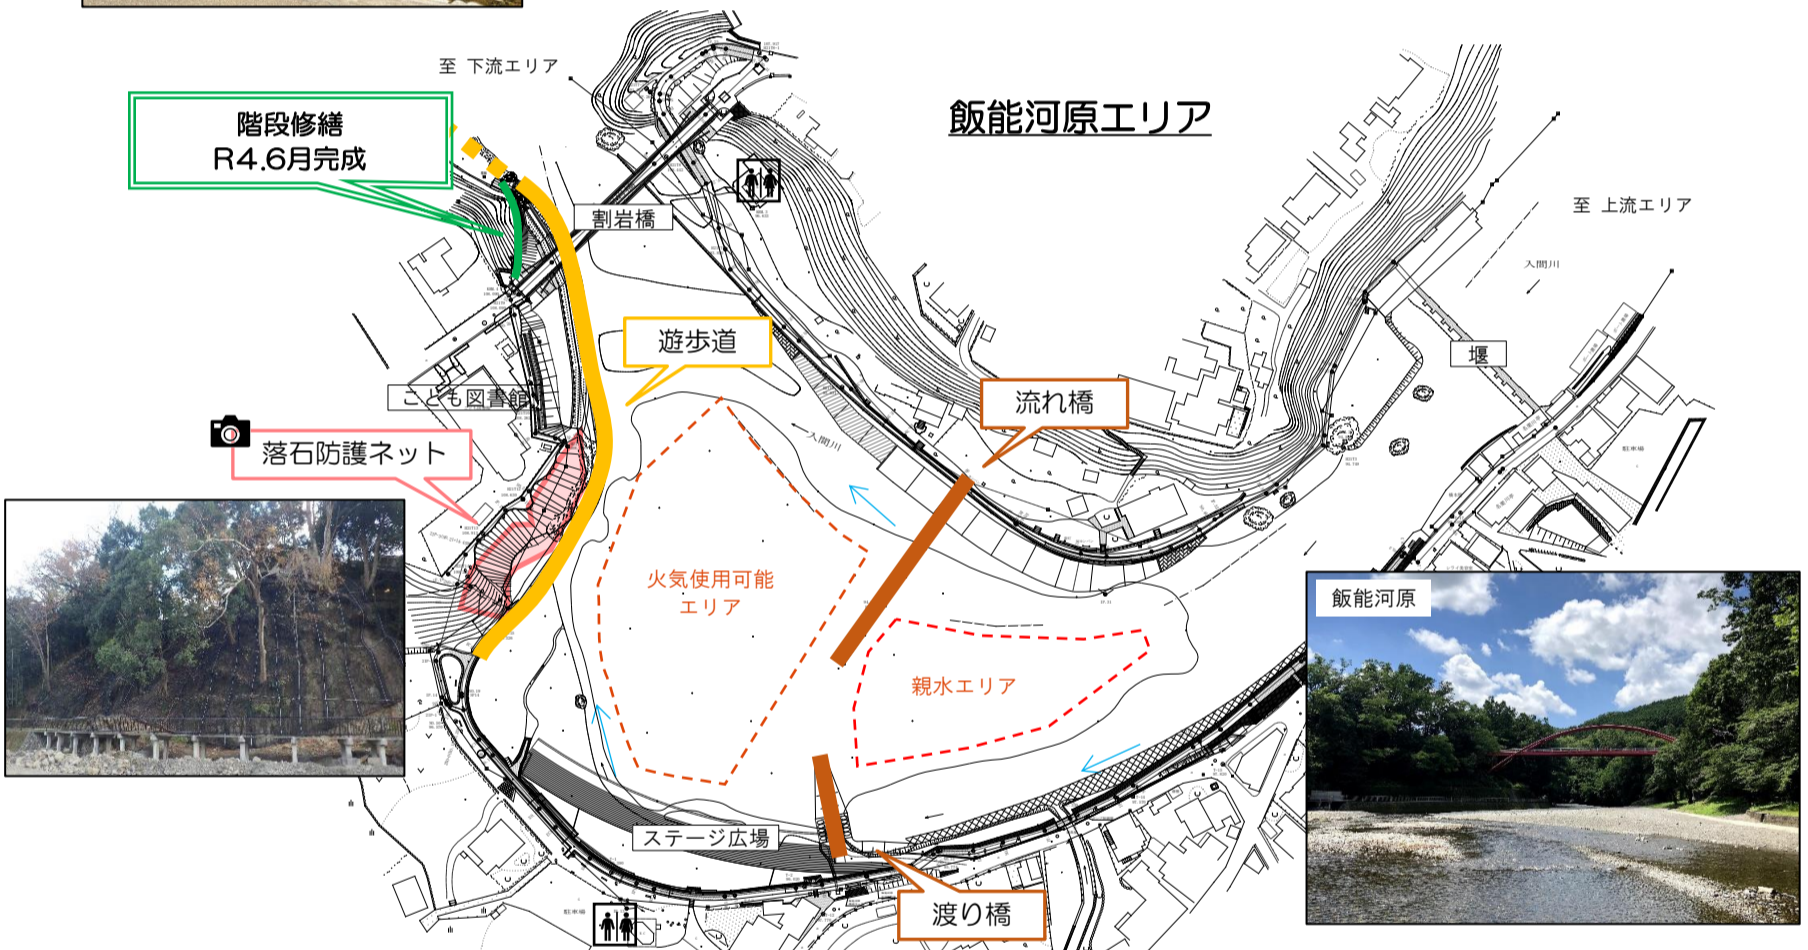

# 川の国埼玉はつらつプロジェクト（入間川）

-  遊歩道（護岸付き）
-  遊歩道（盛土・砂州）
-  飛び石、橋
-  退避路（市道など）

## 上流エリア

## 飯能河原エリア

## 下流エリア