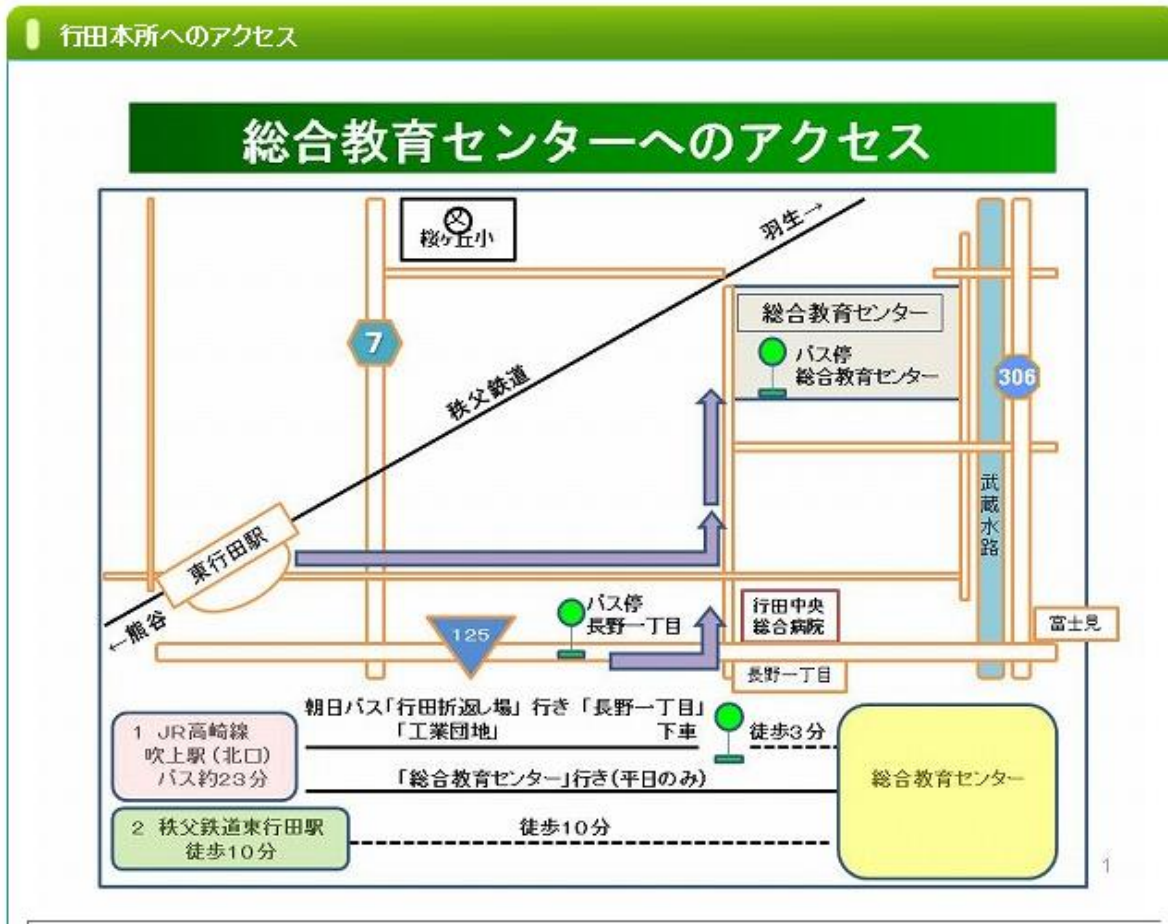

# 令和6年度埼玉県教育委員会免許法認定講習（冬期Ⅰ～Ⅳ） 会場案内図

## 【埼玉県立総合教育センター】

埼玉県行田市富士見町2-24

### 【アクセス】

🚌 JR高崎線吹上駅（北口）より、朝日バス「総合教育センター」行き乗車、23分  
または「行田折返し場」方面行き乗車、「長野一丁目」バス停下車、徒歩3分

🚆 秩父鉄道「東行田駅」より、徒歩10分

埼玉県立総合教育センターHP

<https://www.center.spec.ed.jp/>