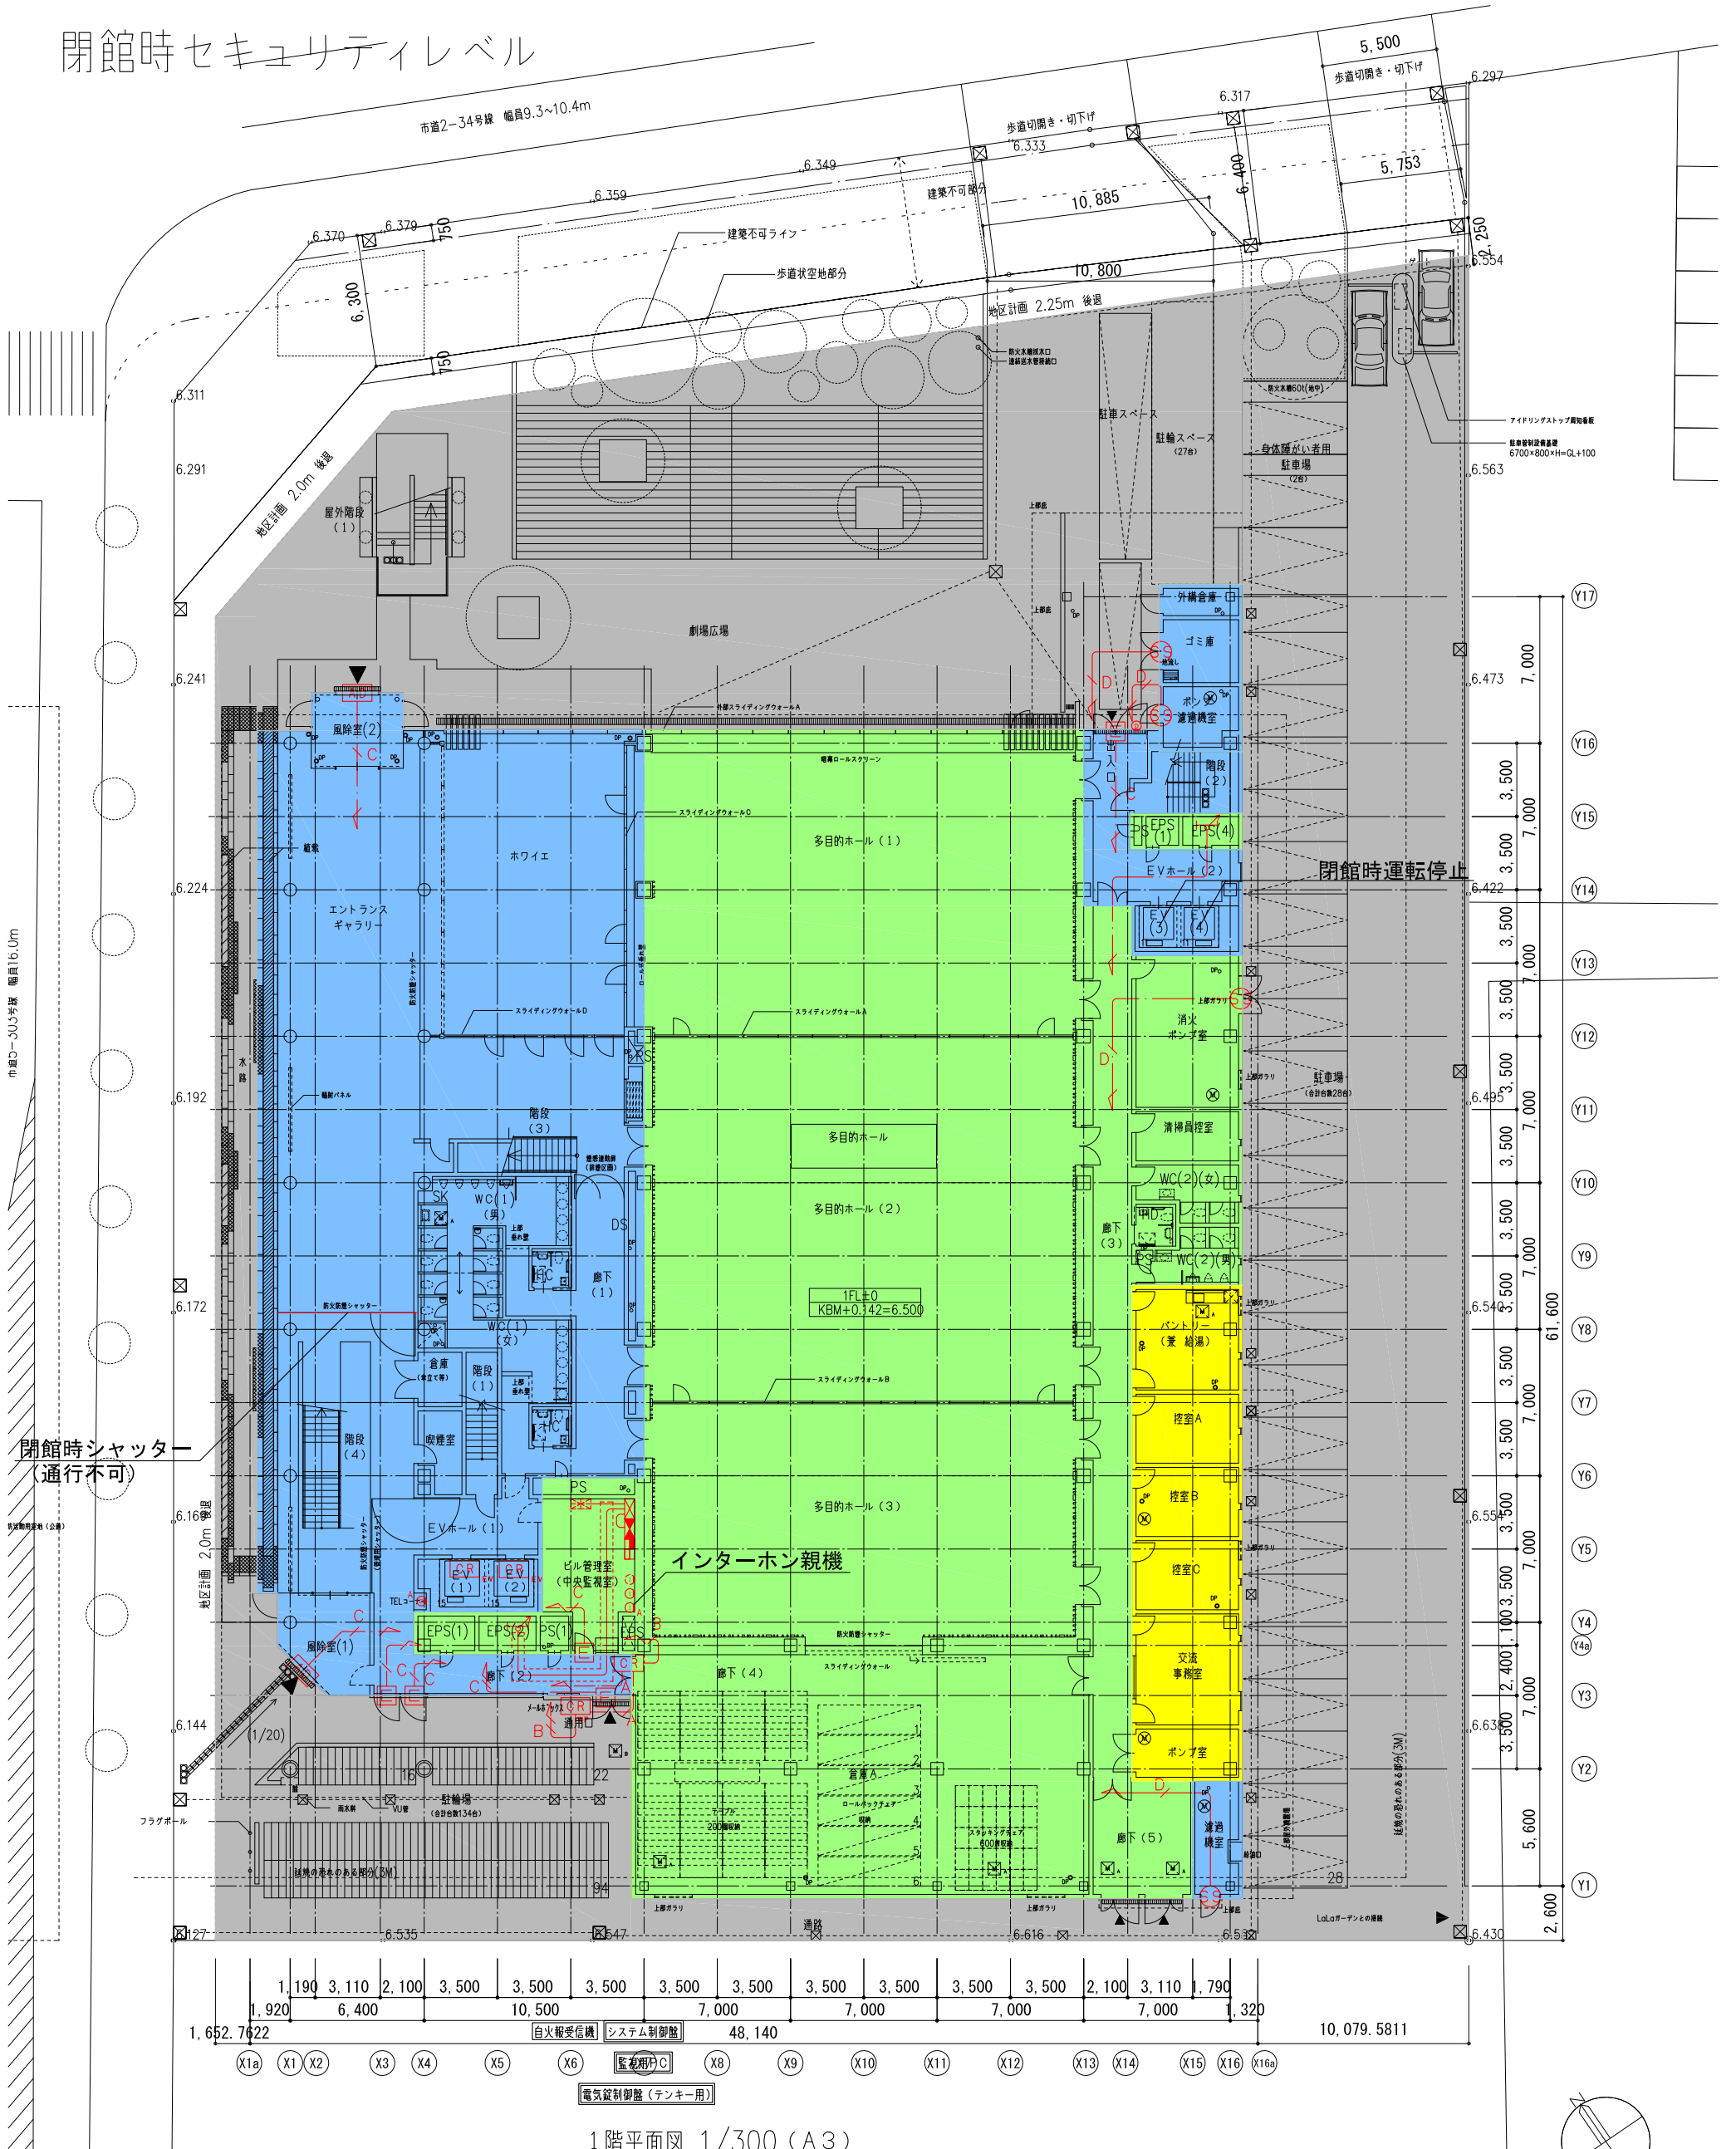

閉館時セキュリティレベル

1階平面図 1/300 (A3)

セキュリティレベル

区画	区画レベル	対応機器
グレー	レベル0	外来者が自由に入出入りできるエリア インターホン
ブルー	レベル1	特定の人しか出入りできないエリア インターホン、カードリーダー、キー
グリーン	レベル2	特定の人しか出入りできないエリア カードリーダー、キー
イエロー	レベル3	特定の人しか出入りできないエリア カードリーダー、キー
ピンク	レベル4	特定の人しか出入りできないエリア カードリーダー、キー

記号凡例

記号	名称	備考
CR	非接触ICカードリーダー	
TK	ランダムテンキー	
E	電気錠	
AD	自動ドア制御盤	
SS	スイッチストライク	
D	夜間受付用ドアホン	
LA	カラーモニター付インターホン親機