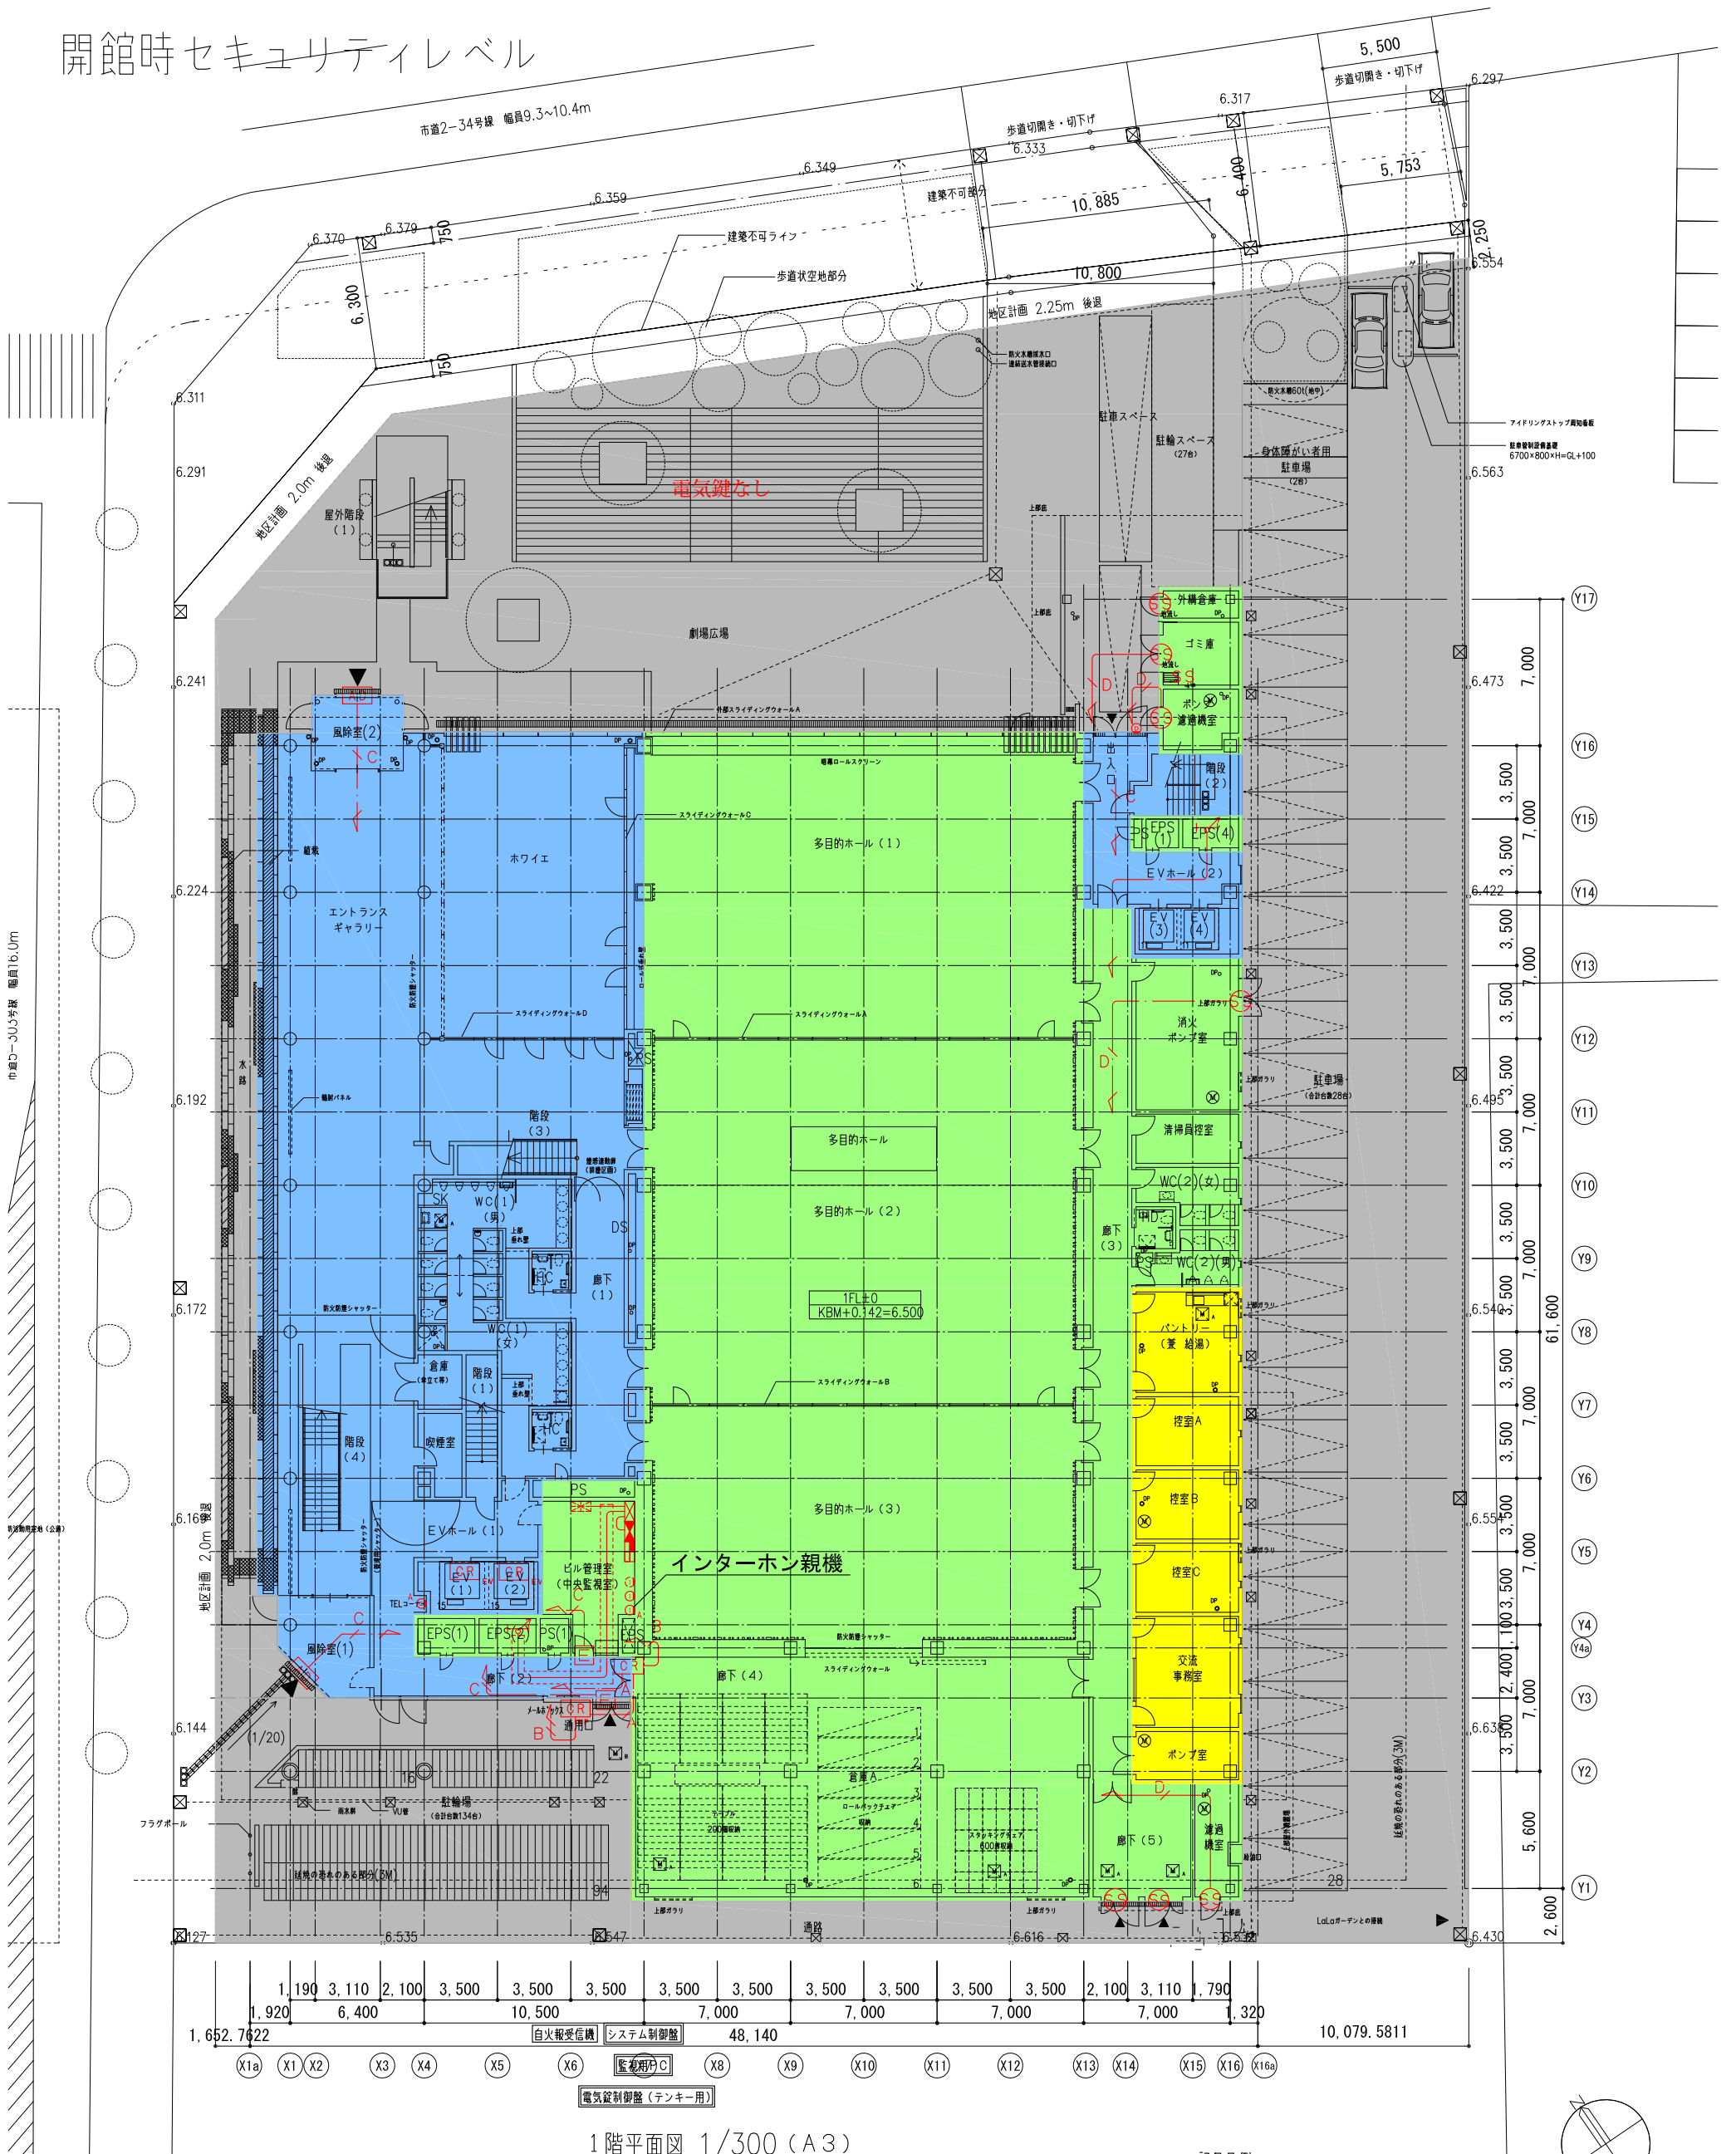

開館時セキュリティレベル

1階平面図 1/300 (A3)

セキュリティレベル

区画	区画レベル	定義	対応機器
■	レベル0	外来者が自由に出入りできるエリア (屋外)	インターホン
■	レベル0	外来者が自由に出入りできるエリア (屋内)	インターホン、カードリーダー、キー
■	レベル1	特定の人しか出入りできないエリア	カードリーダー、キー
■	レベル2	特定の人しか出入りできないエリア	カードリーダー、キー