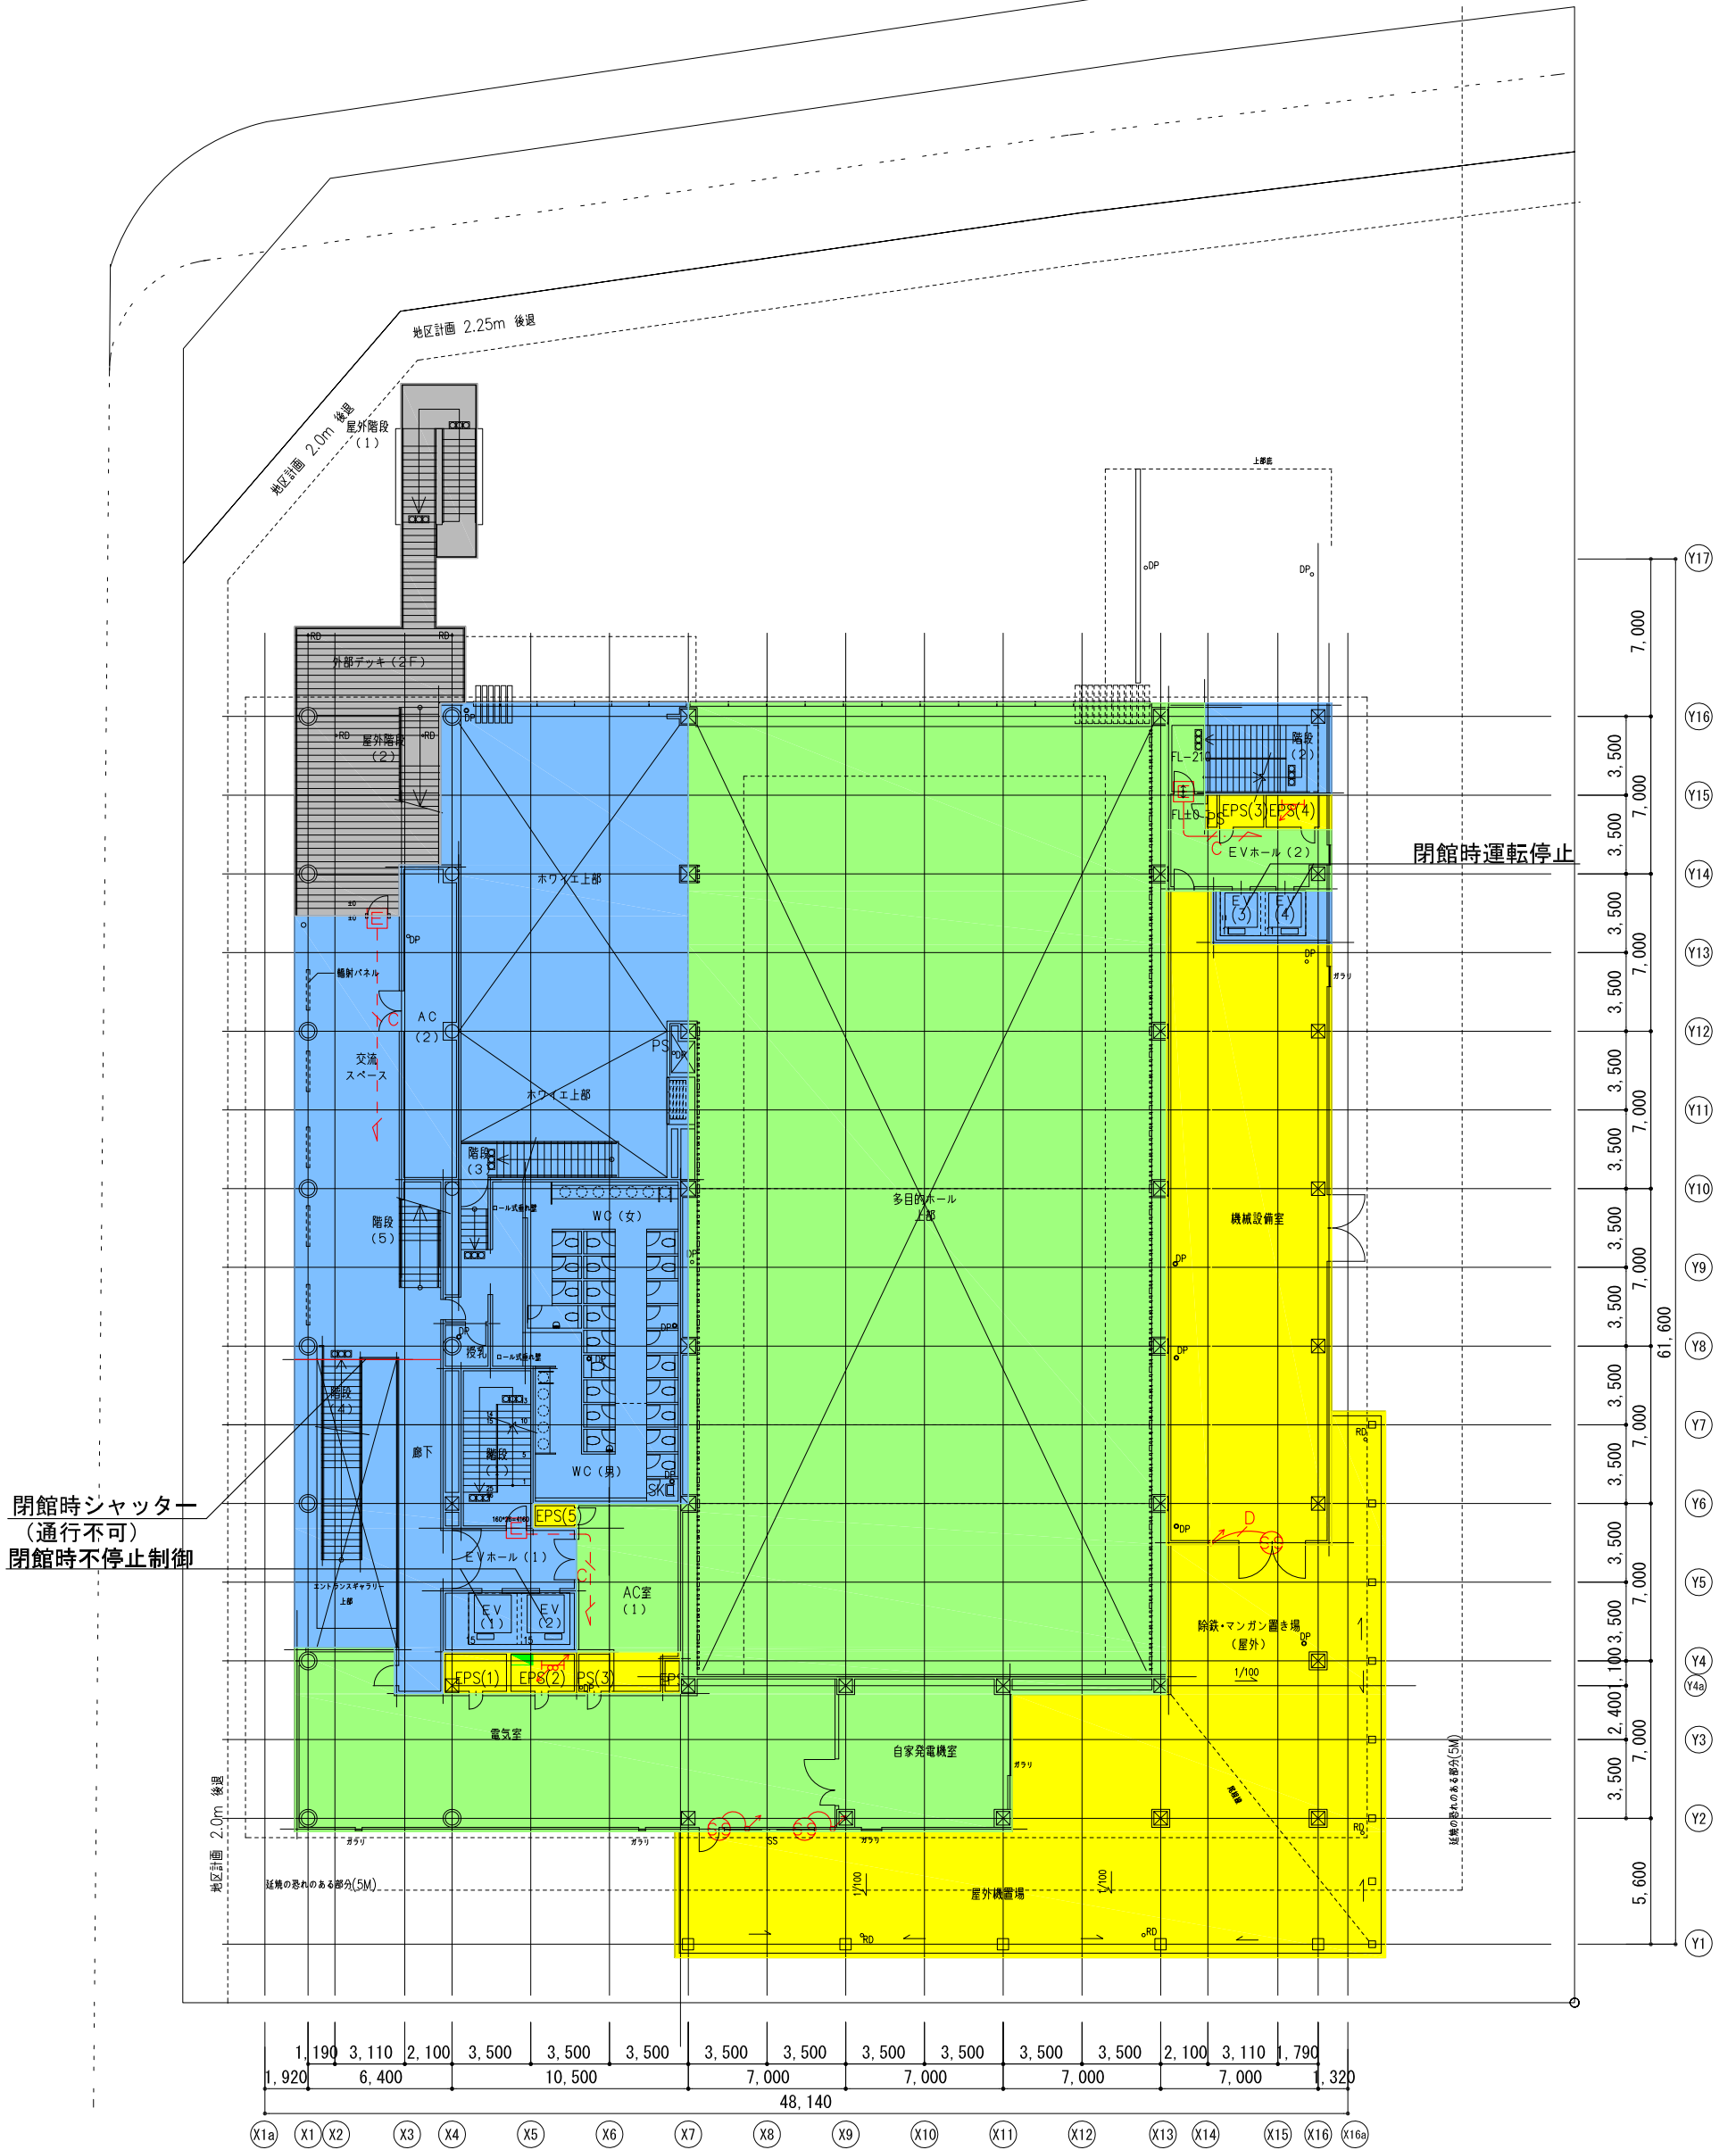

閉館時セキュリティレベル

閉館時シャッター
(通行不可)
閉館時不停止制御

セキュリティレベル

区画	区画レベル	対応機器
■	レベル0	外来者が自由に入出入りできるエリア インターホン
■	レベル1	特定の人しか出入りできないエリア インターホン、カードリーダー、キー
■	レベル2	特定の人しか出入りできないエリア カードリーダー、キー
■	レベル3	特定の人しか出入りできないエリア カードリーダー、キー
■	レベル4	特定の人しか出入りできないエリア カードリーダー、キー

記号凡例

記号	名称	備考
CR	非接触ICカードリーダー	
TK	ランダムテンキー	
E	電気錠	
AD	自動ドア制御盤	
SS	スイッチストライク	
D	夜間受付用ドアホン	
LA	カメラモニター付インターホン親機