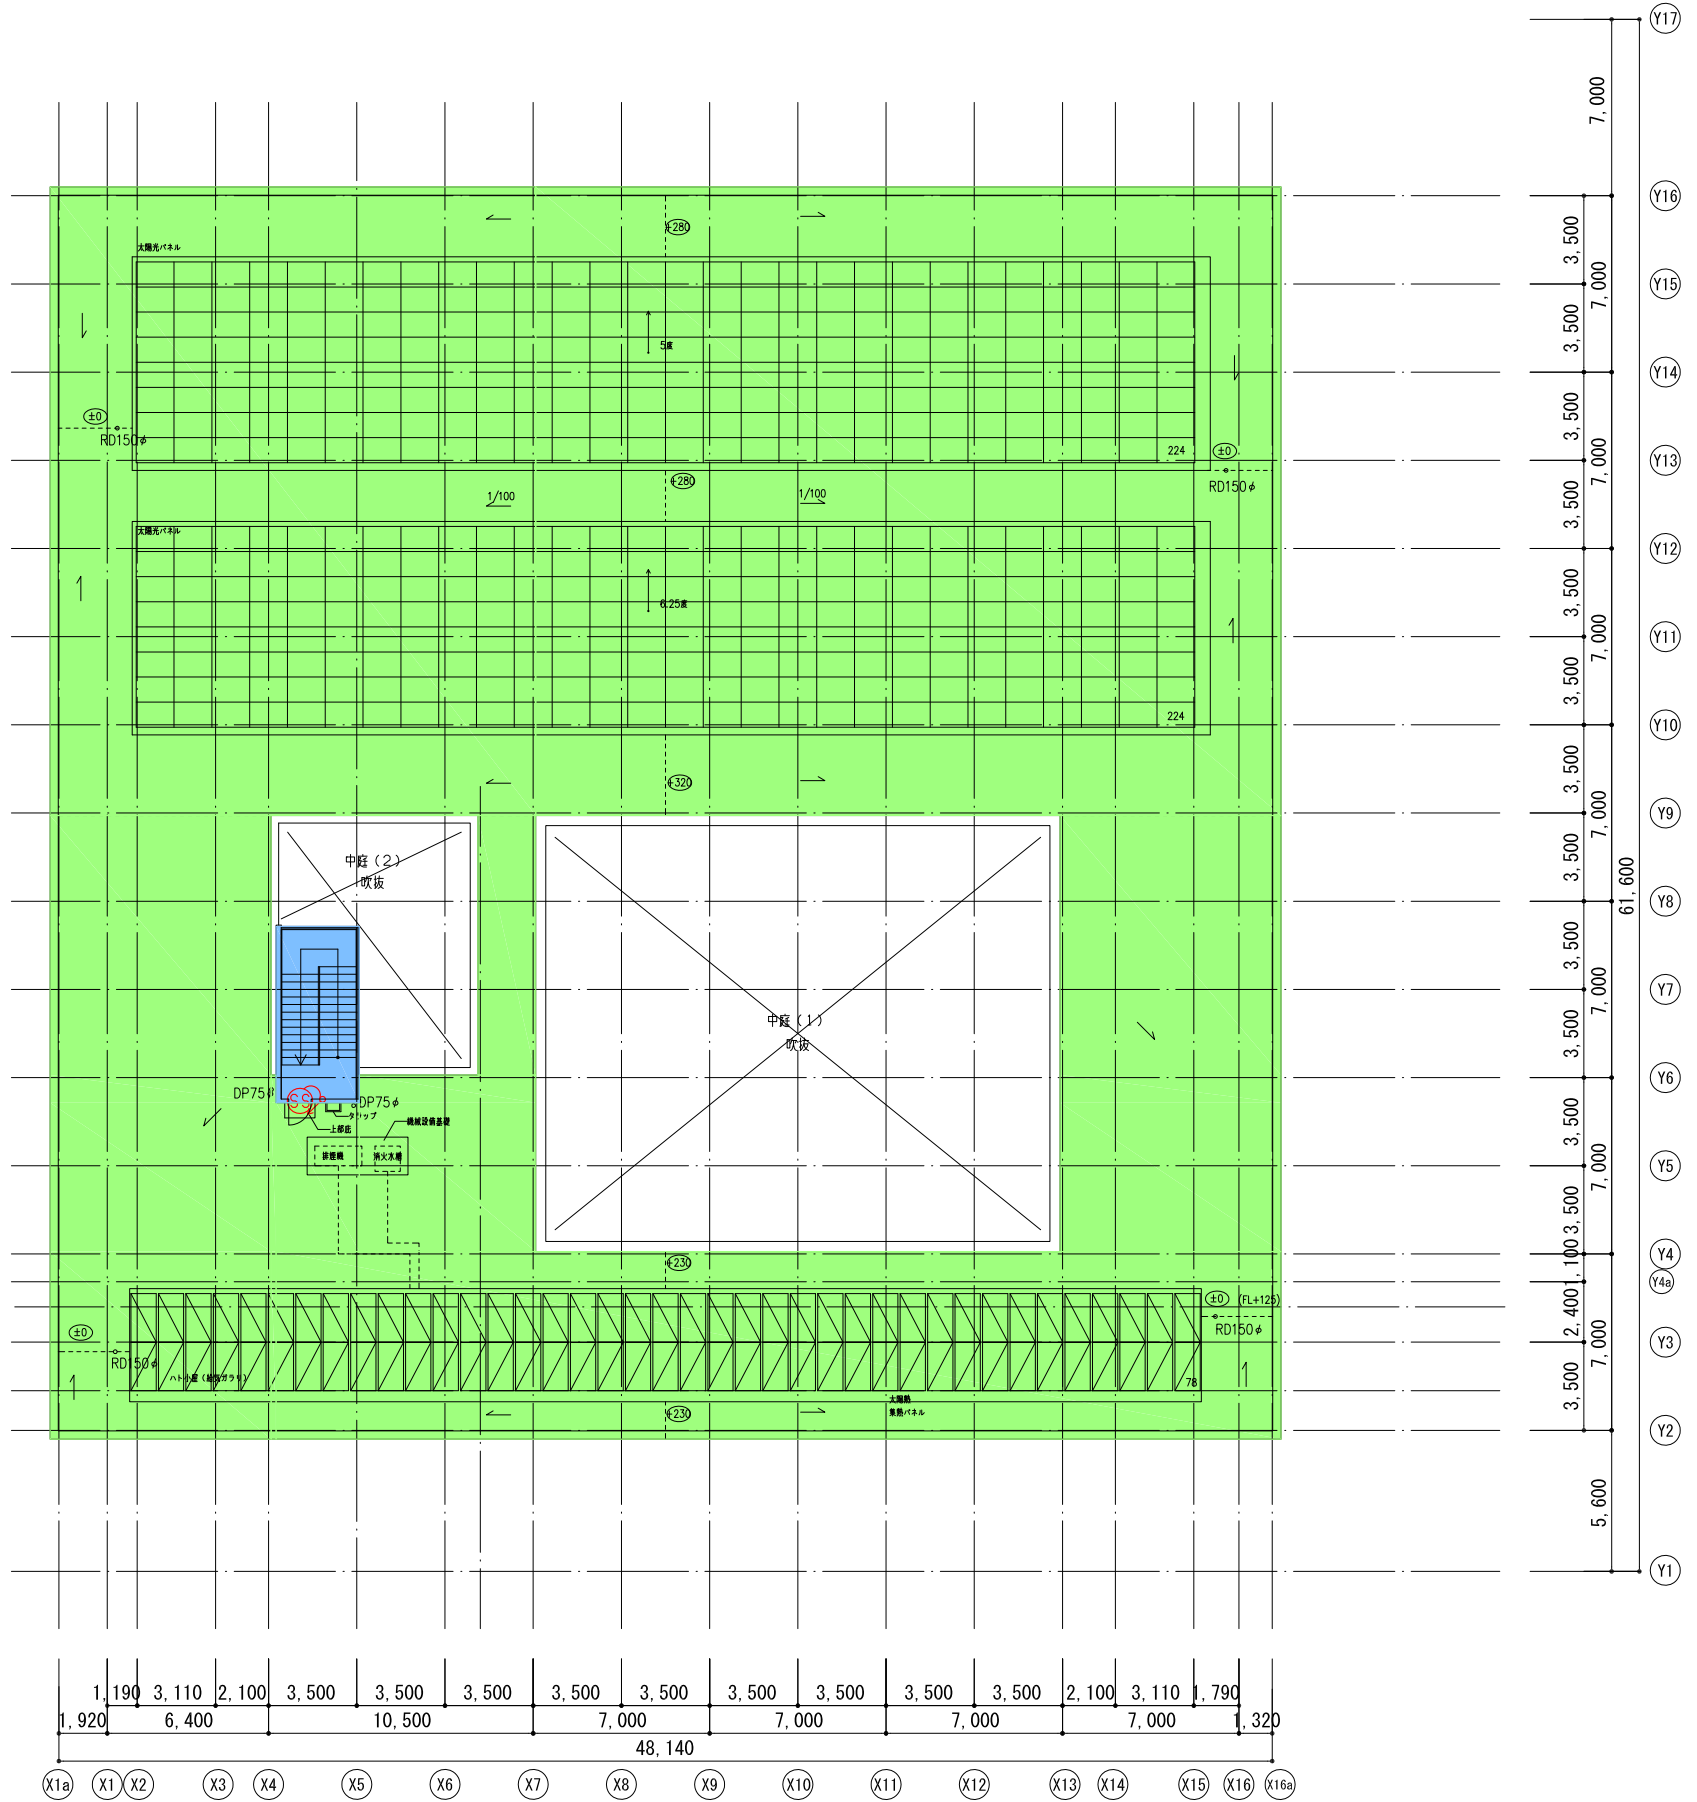

開館時セキュリティレベル

R階平面図 1/300 (A3)

セキュリティレベル

区画	区画レベル	定義	対応機器
■	レベル0	外来者が自由に入出入りできるエリア (屋外)	インターホン
■	レベル0	外来者が自由に入出入りできるエリア (屋内)	インターホン、カードリーダー、キー
■	レベル1	特定の人しか出入りできないエリア	カードリーダー、キー
■	レベル2	特定の人しか出入りできないエリア	カードリーダー、キー

記号凡例

記号	名称	備考
CR	非接触ICカードリーダー	
TK	ランダムテンキー	
E	電気錠	
AD	自動ドア制御盤	
SS	スイッチストライク	
D	夜間受付用ドアホン	
LA	カラーモニター付インターホン親機