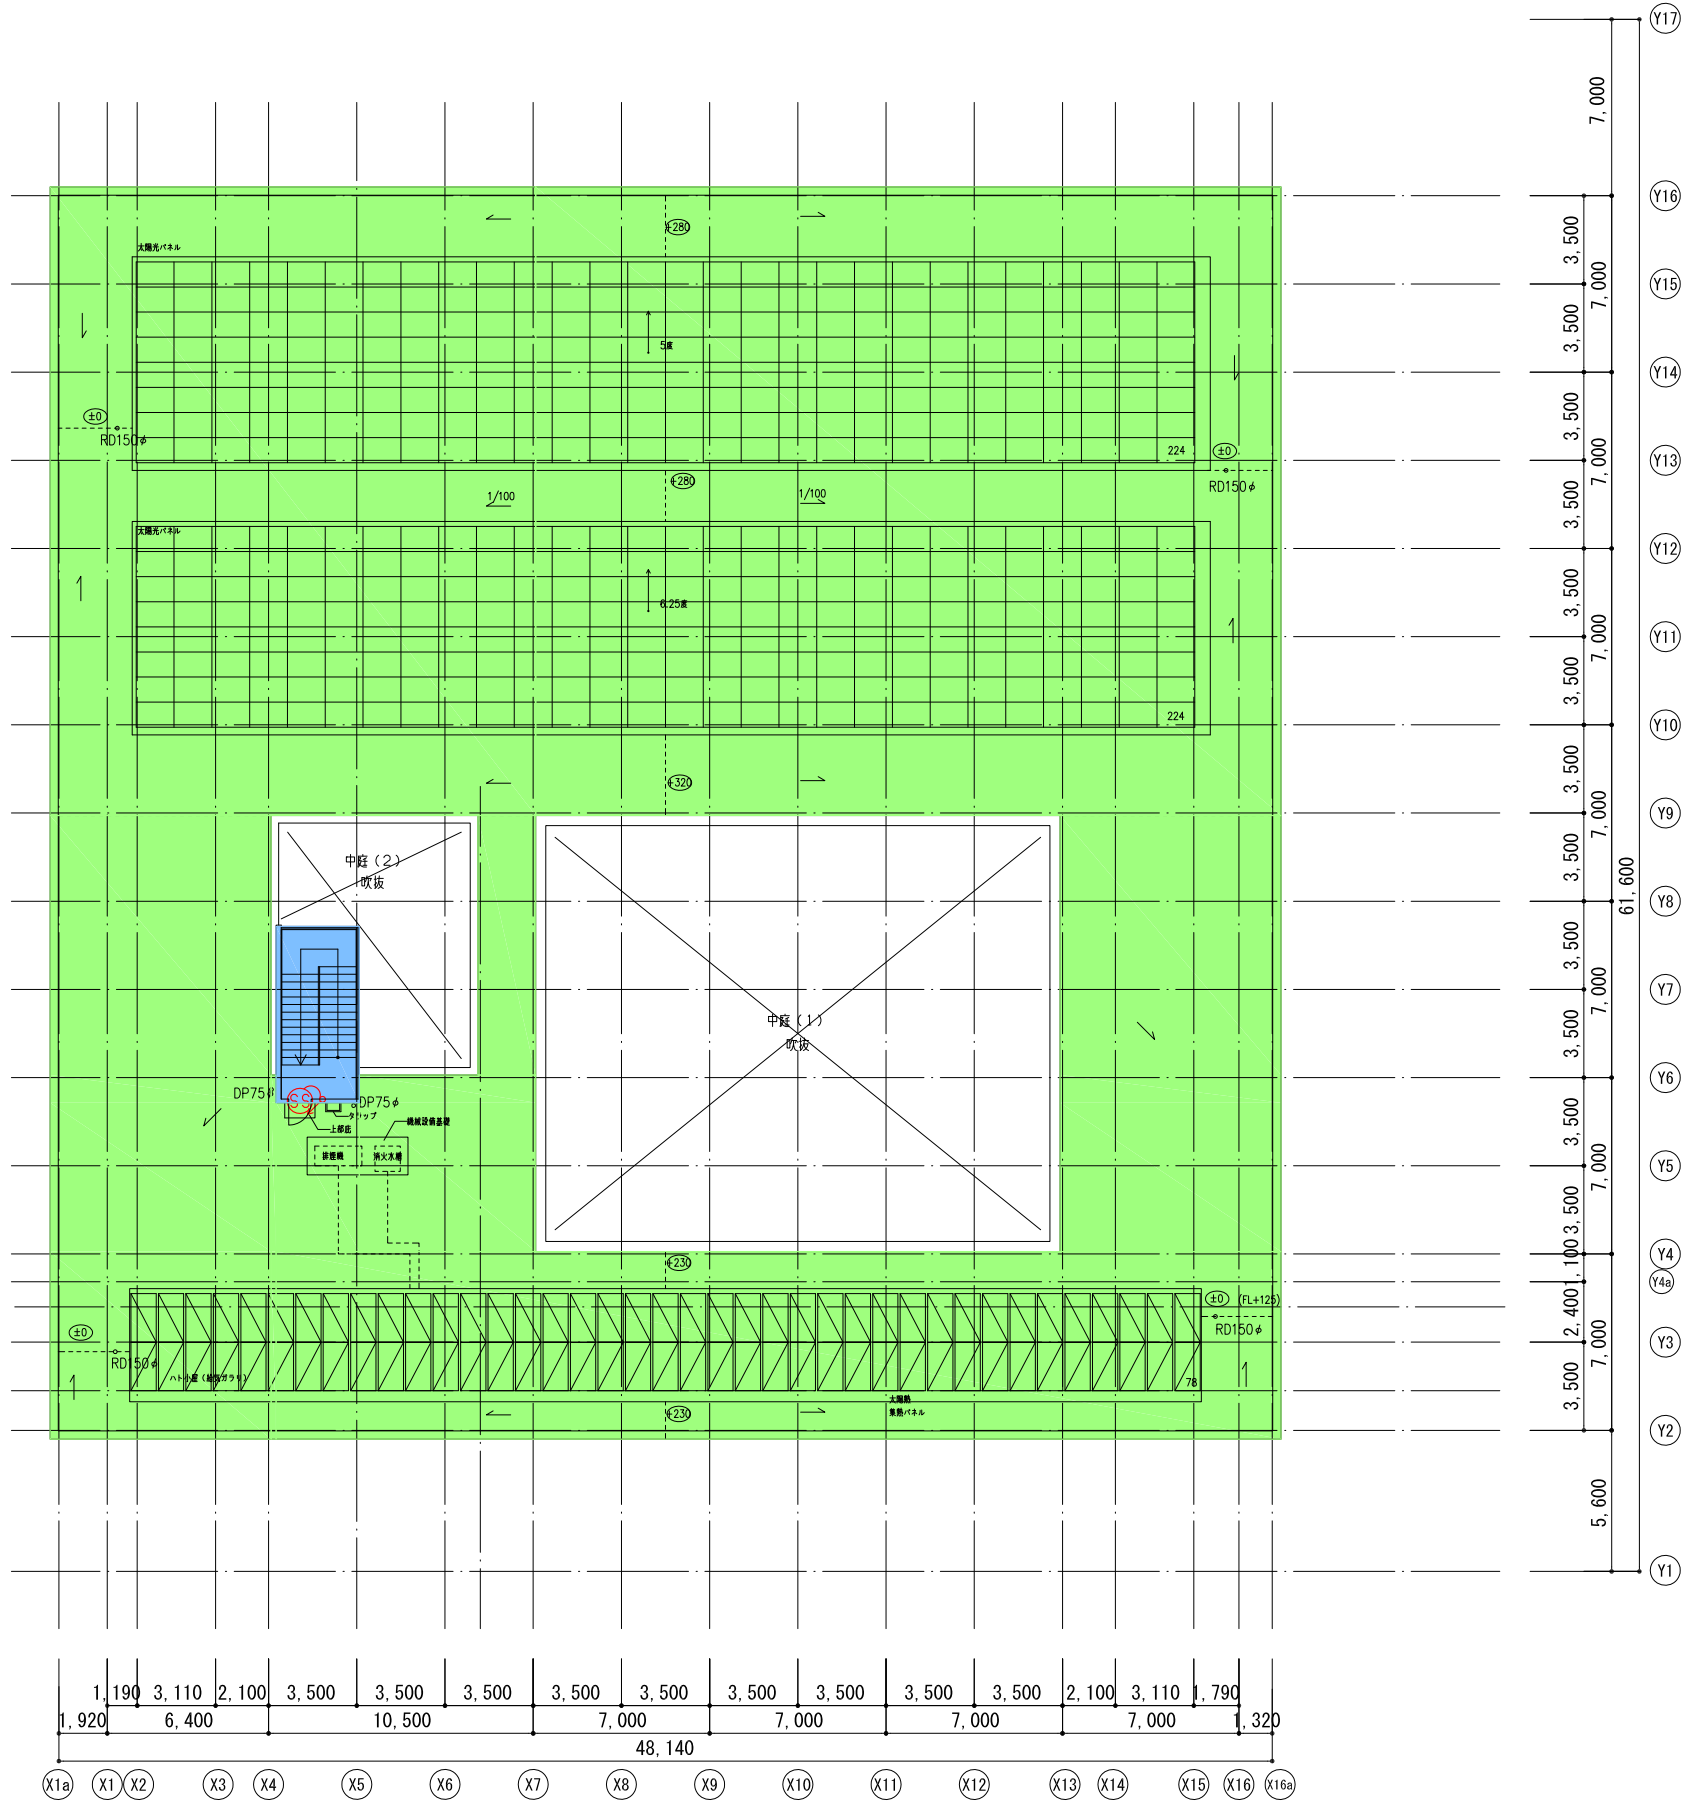

閉館時セキュリティレベル

セキュリティレベル

区画	区画レベル	対応機器
■	レベル0	外来者が自由に入出入りできるエリア インターホン
■	レベル1	特定の人しか出入りできないエリア インターホン、カードリーダー、キー
■	レベル2	特定の人しか出入りできないエリア カードリーダー、キー
■	レベル3	特定の人しか出入りできないエリア カードリーダー、キー
■	レベル4	特定の人しか出入りできないエリア カードリーダー、キー

記号凡例

記号	名称	備考
CR	非接触ICカードリーダー	
TK	ランダムテンキー	
E	電気錠	
AD	自動ドア制御盤	
SS	スイッチストライク	
D	夜間受付用ドアホン	
LA	カメラモニター付インターホン親機