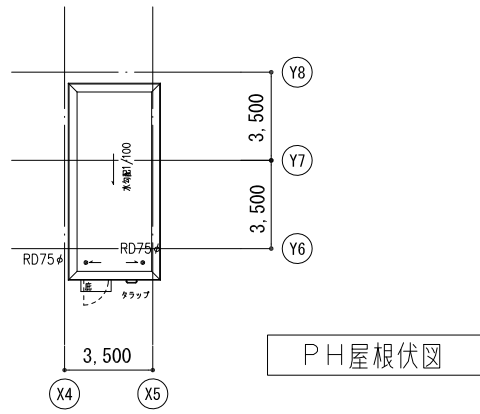

開館時セキュリティレベル

R階平面図 1/300 (A3)

セキュリティレベル

区画	区画レベル	定義	対応機器
■	レベル0	外来者が自由に入出入りできるエリア (屋外)	インターホン
■	レベル0	外来者が自由に入出入りできるエリア (屋内)	インターホン、カードリーダー、キー
■	レベル1	特定の人しか出入りできないエリア	カードリーダー、キー
■	レベル2	特定の人しか出入りできないエリア	カードリーダー、キー

記号凡例

記号	名称	備考
CR	非接触ICカードリーダー	
TK	ランダムテンキー	
E	電気錠	
AD	自動ドア制御盤	
SS	スイッチストライク	
D	夜間受付用ドアホン	
LA	カラーモニター付インターホン親機