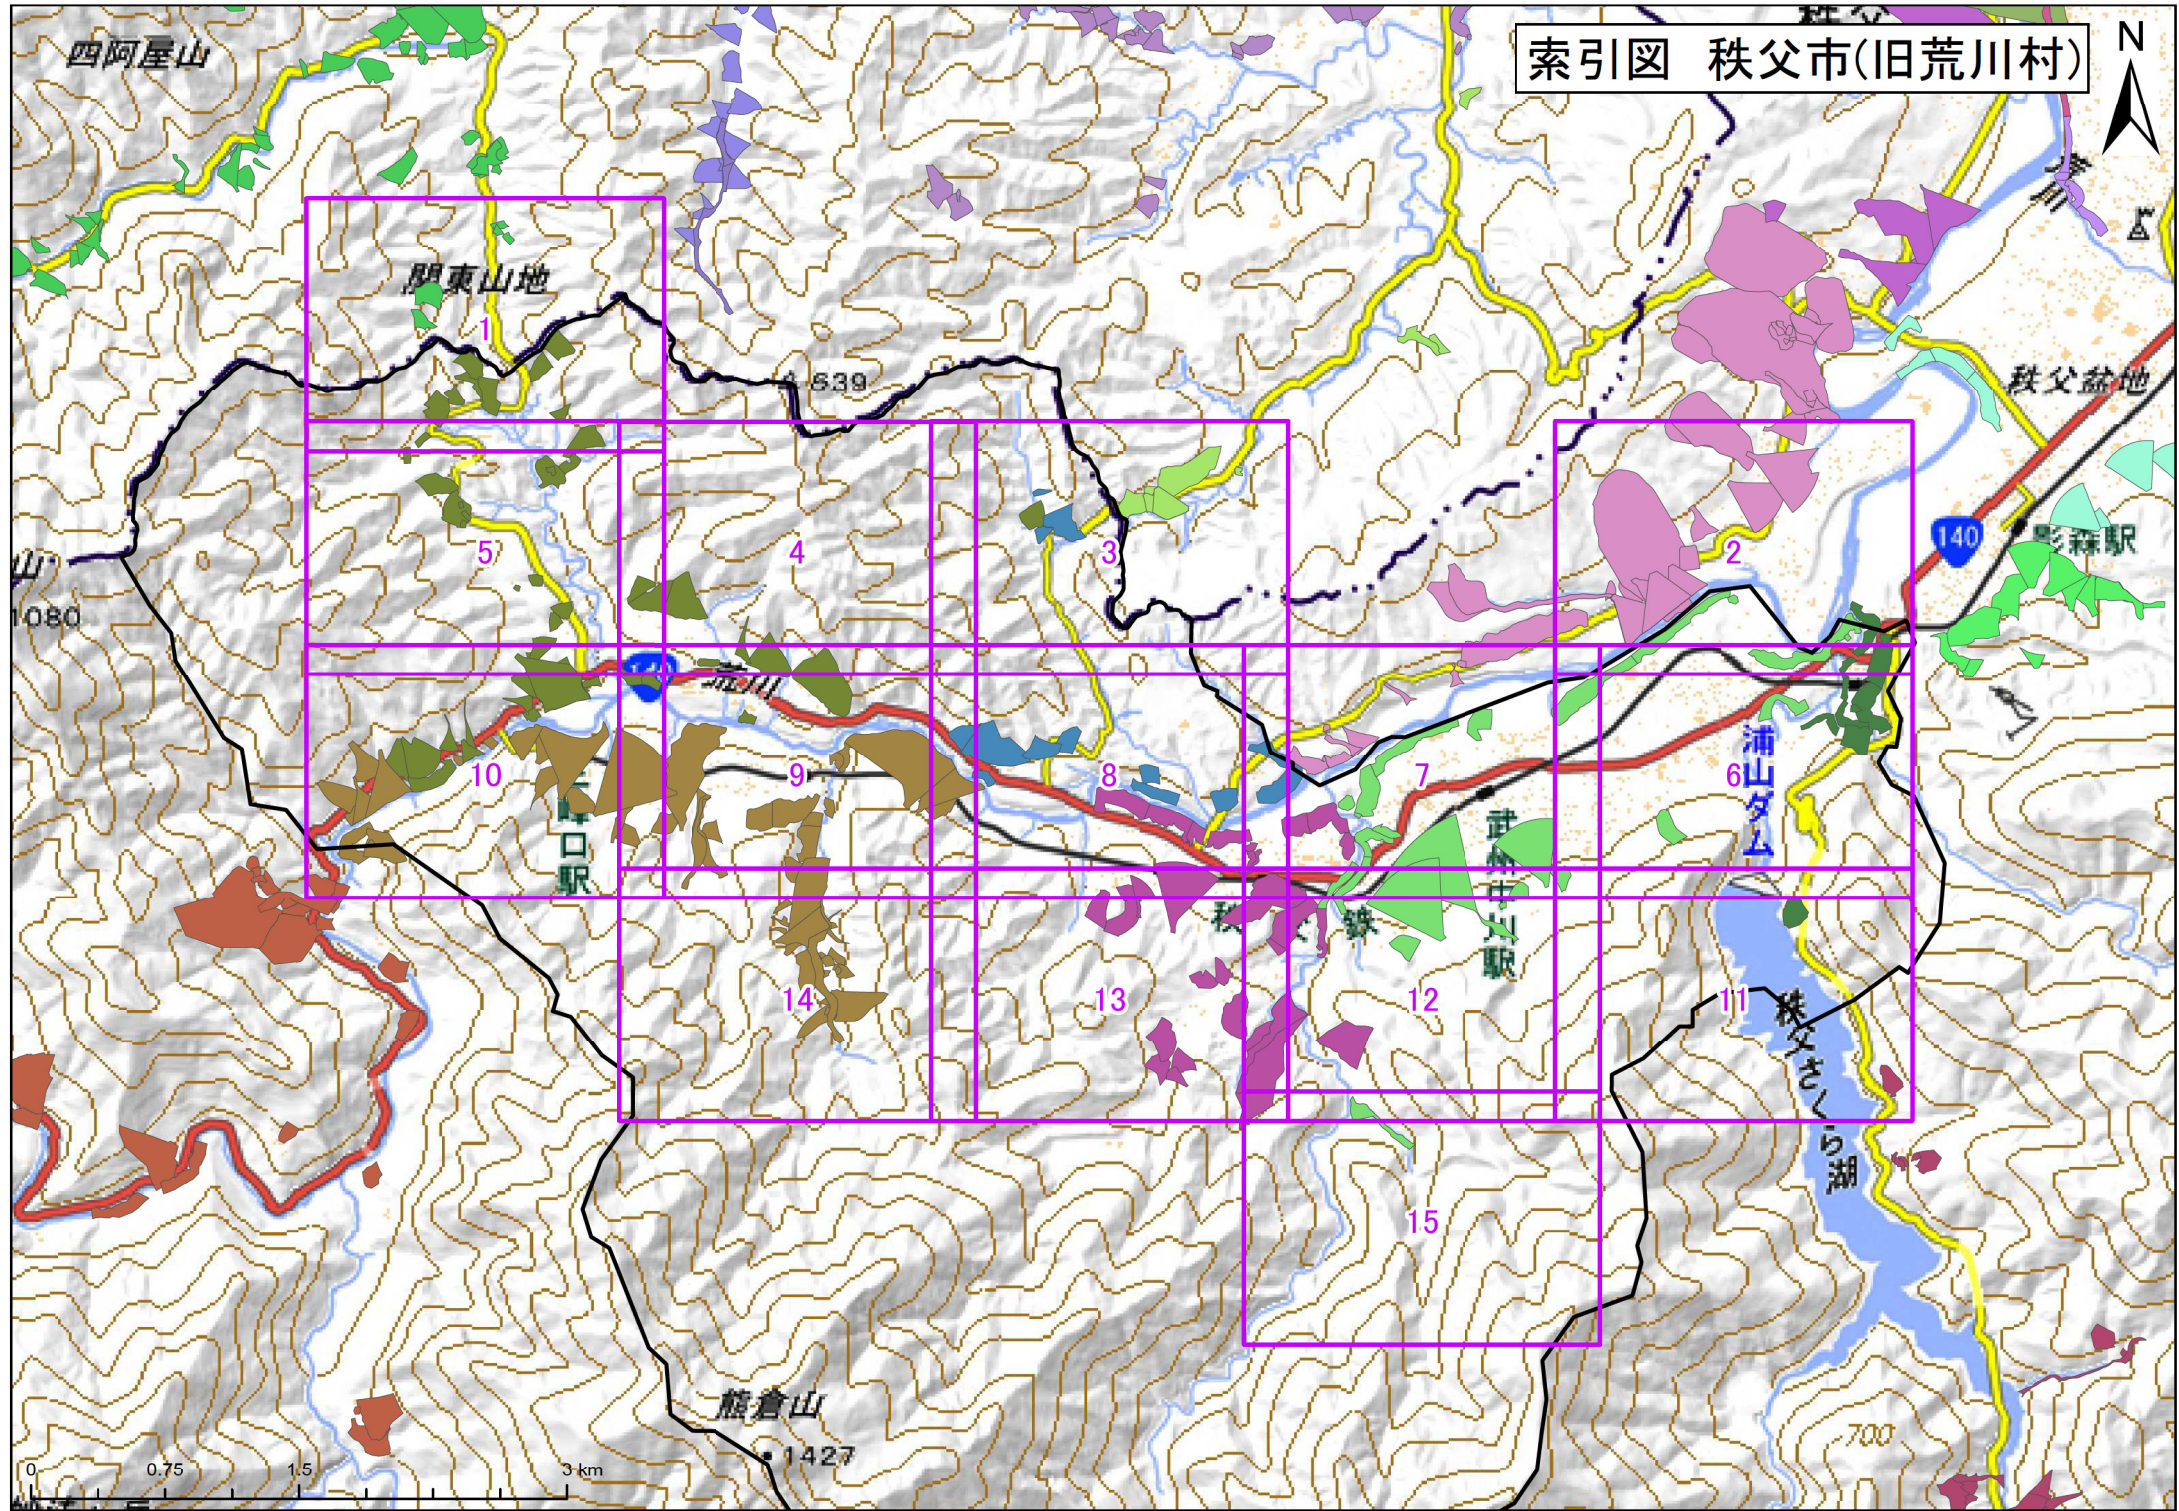

索引図 秩父市(旧荒川村)

四阿屋山

関東山地

秩父盆地

影森駅

浦山ダム

秩父駅

相模駅

熊倉山

秩父せしら湖

0 0.75 1.5

3 km 1427

700

1639

1080

5

4

3

2

10

9

8

7

6

14

13

12

11

15