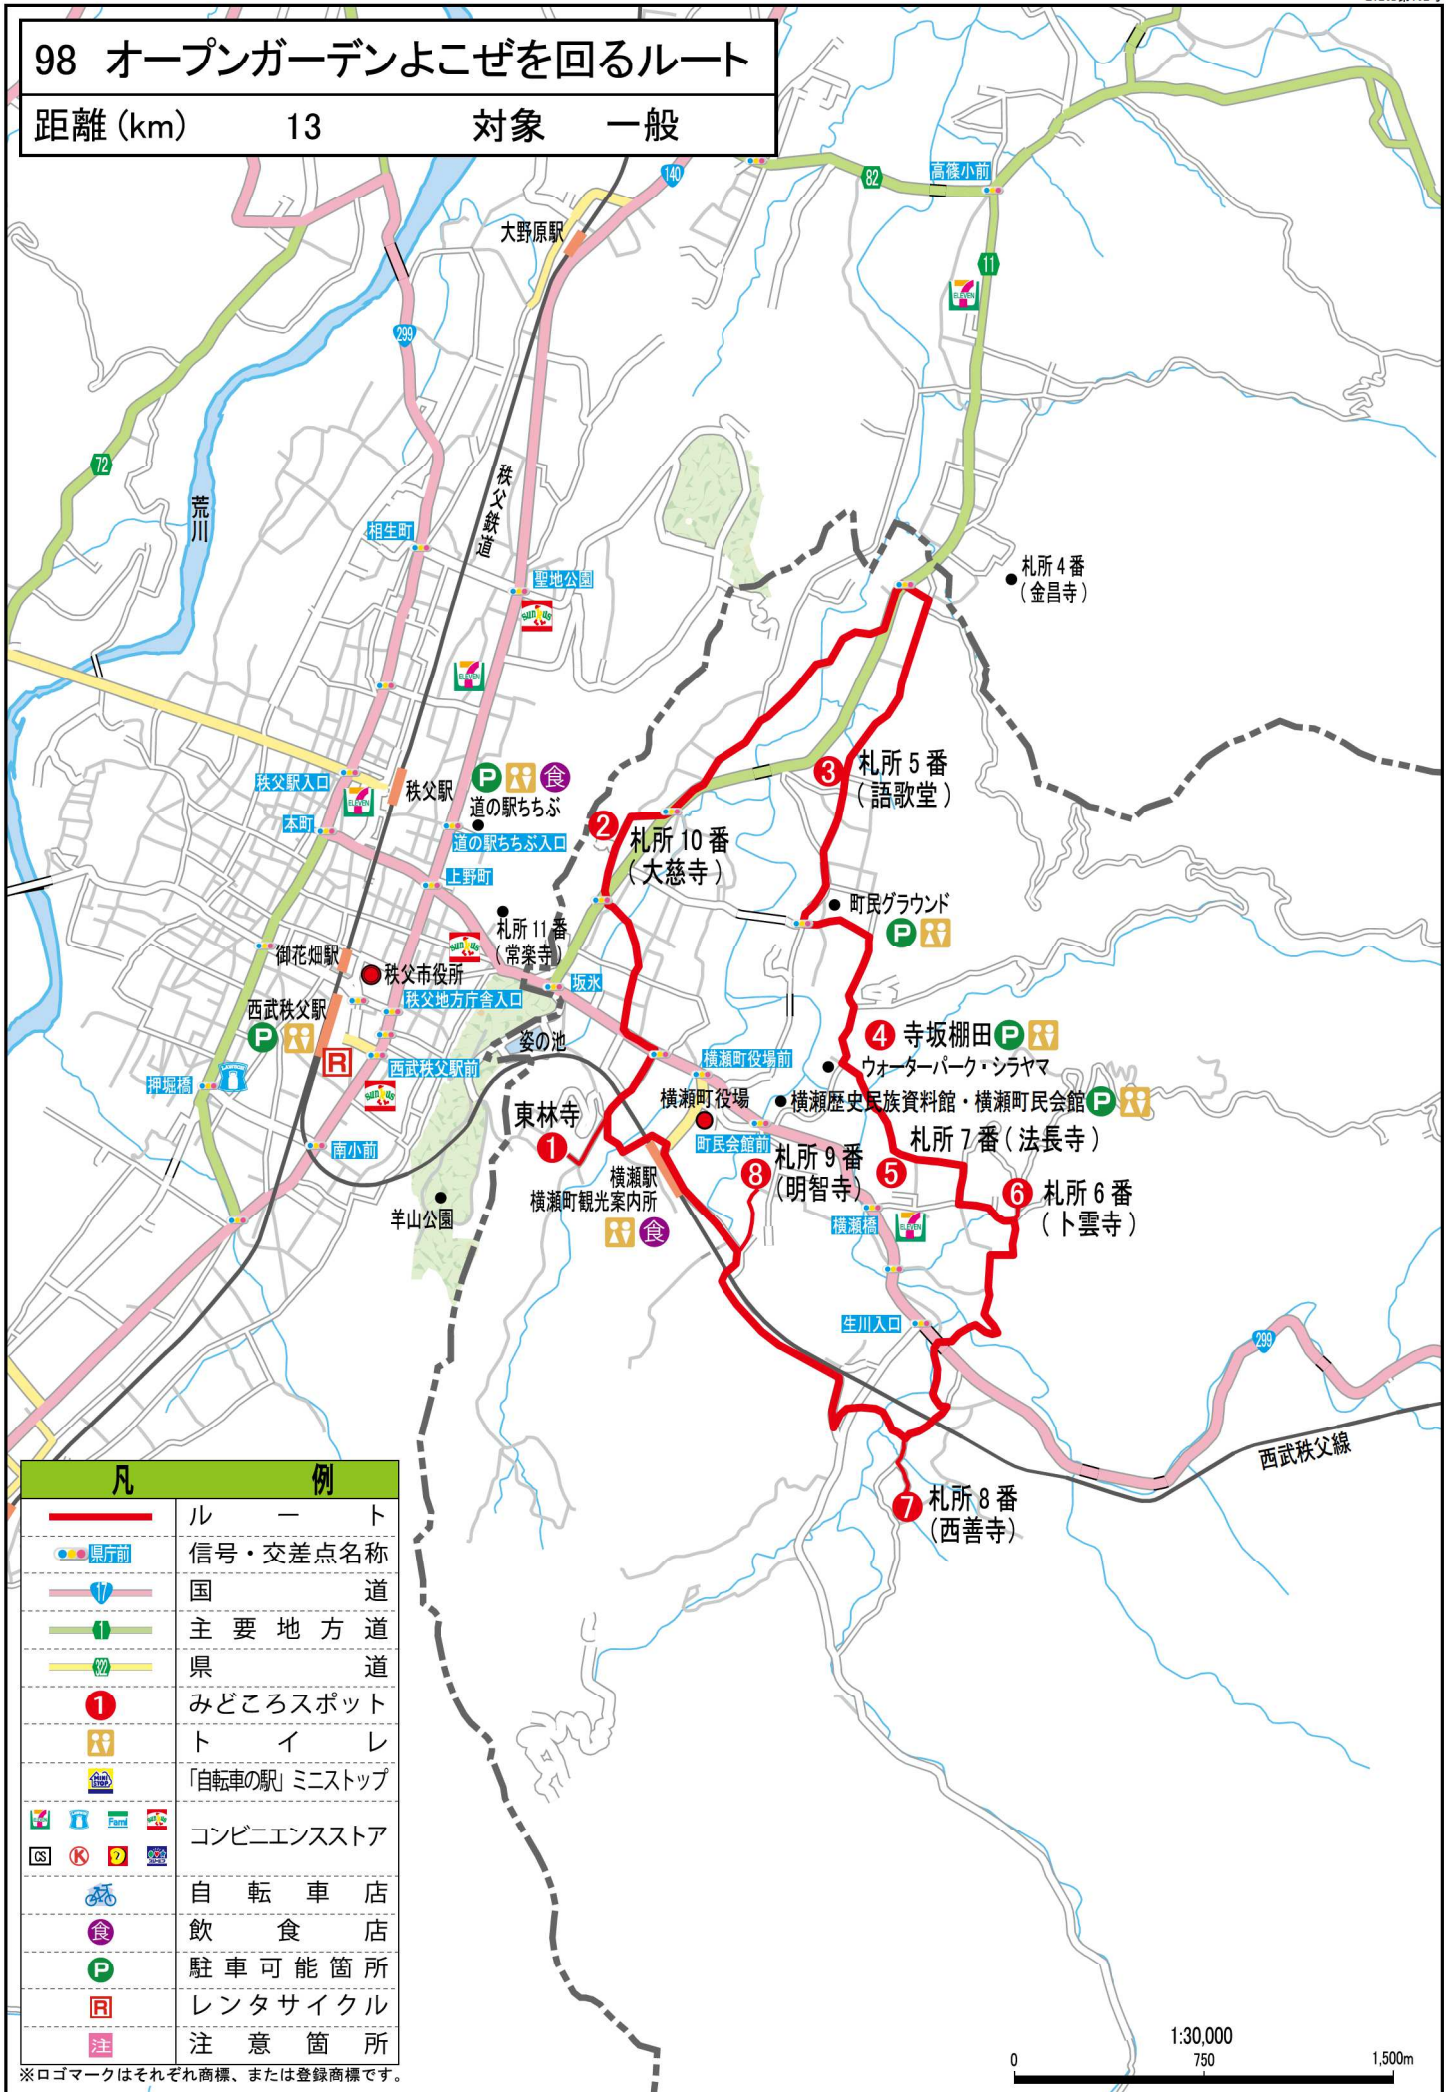

98 オープンガーデンよこぜを回るルート

距離 (km) 13 対象 一般

凡	例
	ル ー ト
	信号・交差点名称
	国 道
	主 要 地 方 道
	県 道
	みどころスポット
	ト イ レ
	「自転車の駅」ミニストップ
	コンビニエンスストア
	自 転 車 店
	飲 食 店
	駐 車 可 能 箇 所
	レ ン タ サ イ ク ル
	注 意 箇 所

※ロゴマークはそれぞれ商標、または登録商標です。