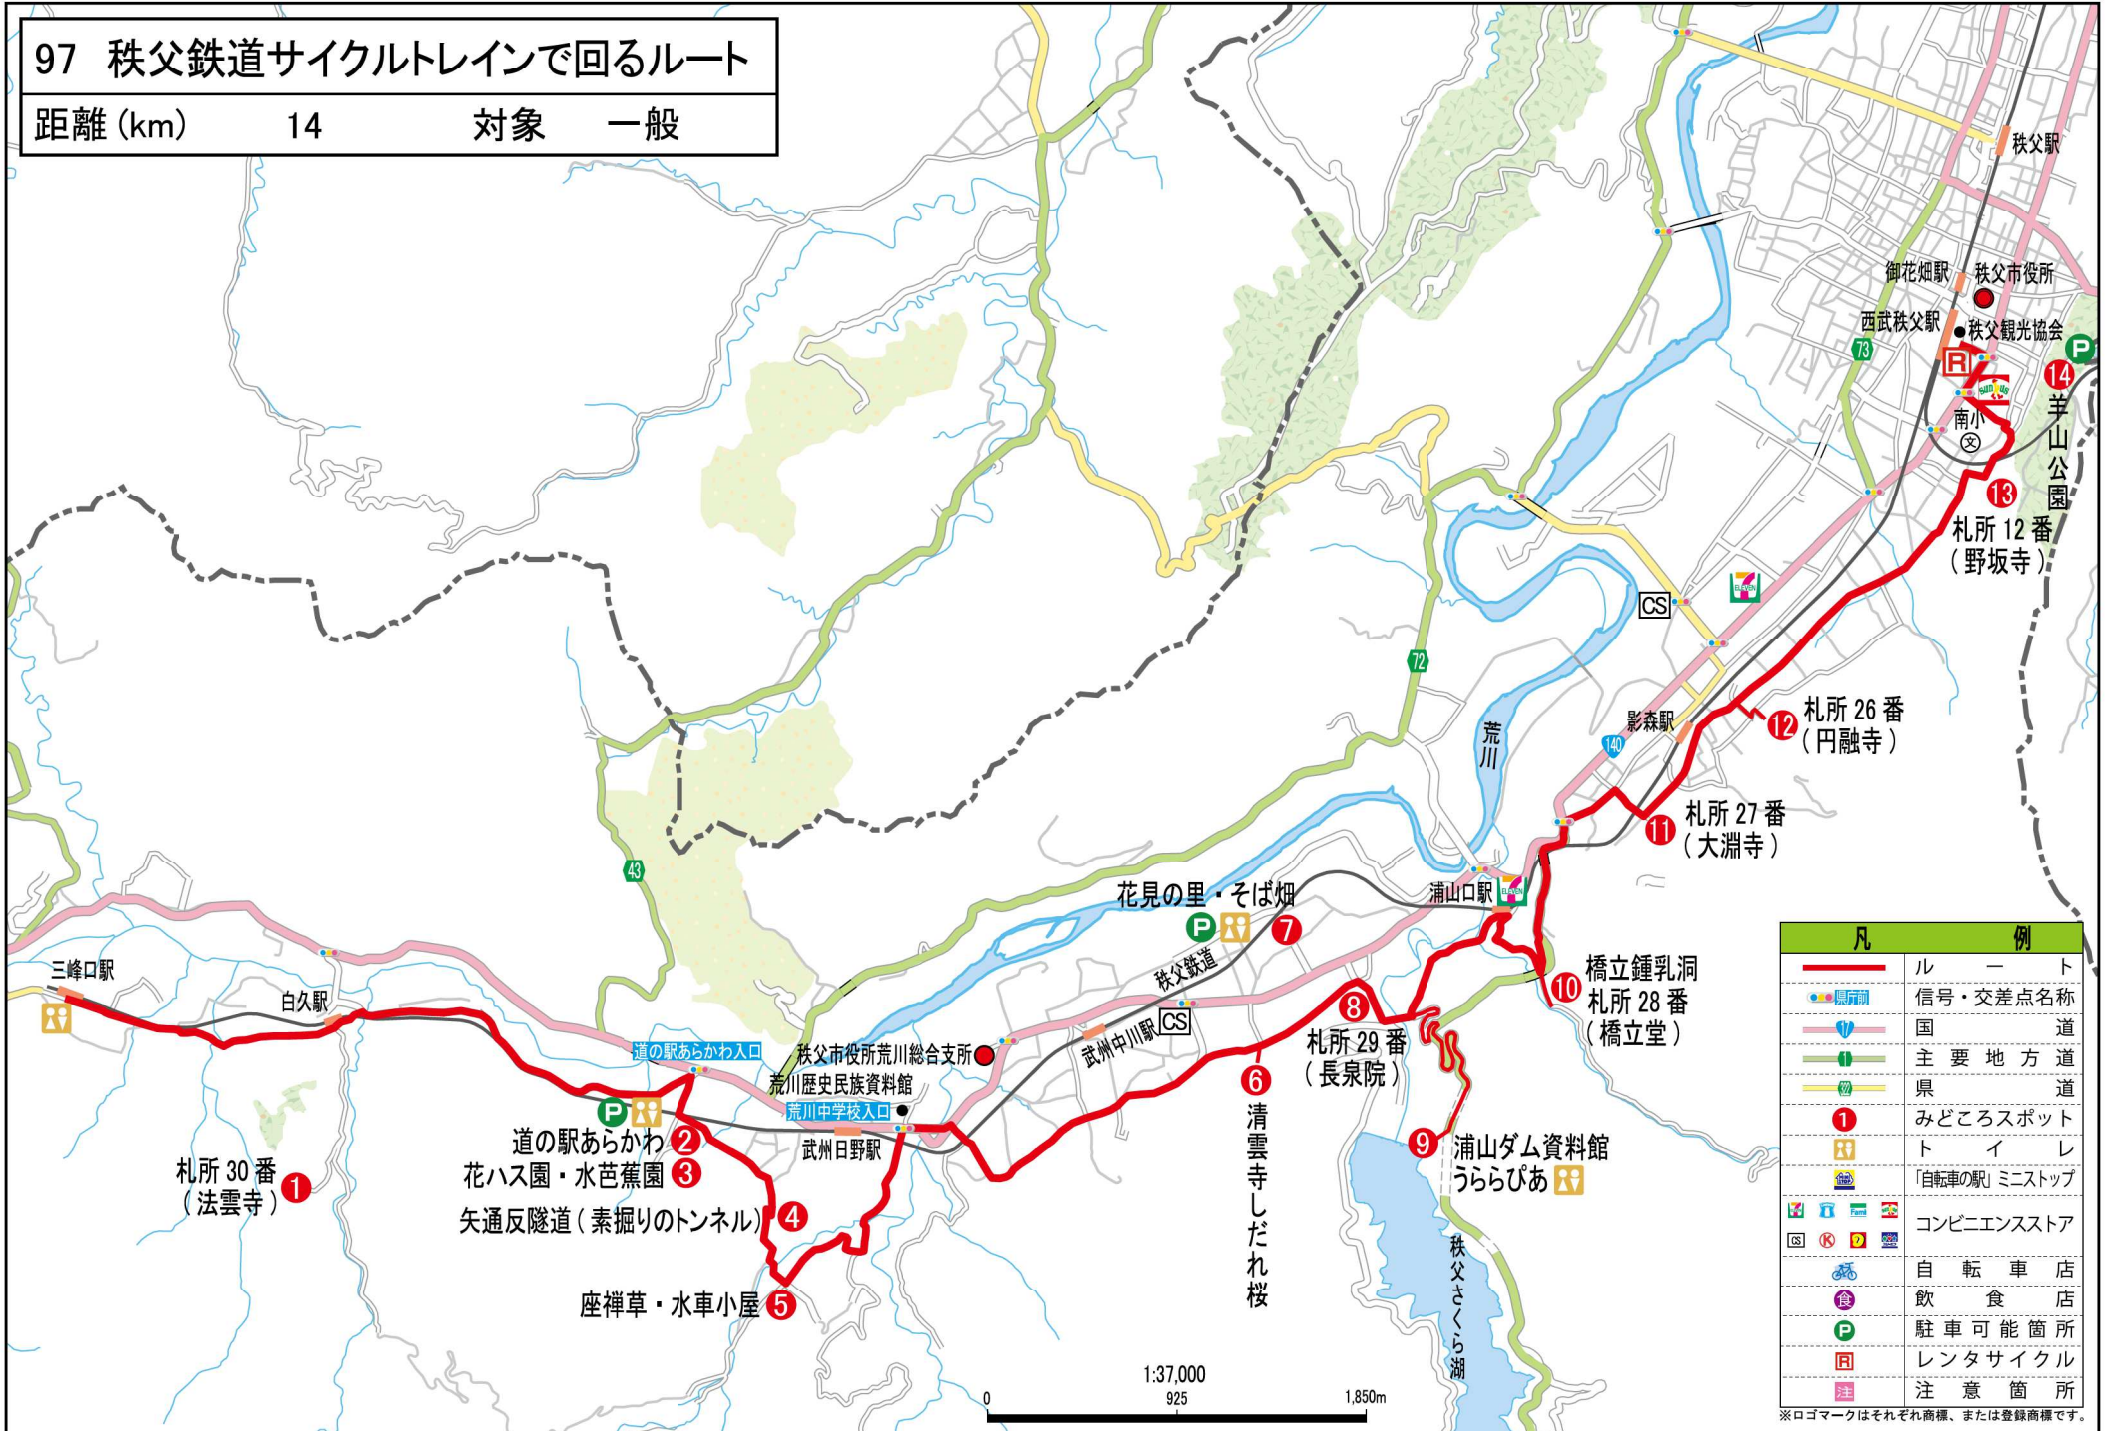

97 秩父鉄道サイクルトレインで回るルート

距離 (km) 14 対象 一般

凡	例
	ル ー ト
	信号・交差点名称
	国 道
	主要 地方 道
	県 道
	みどころスポット
	ト イ レ
	「自転車」の駅 ミニストップ
	コンビニエンスストア
	自 転 車 店
	飲 食 店
	駐 車 可 能 箇 所
	レ ン タ サ イ ク ル
	注 意 箇 所

※ロゴマークはそれぞれ商標、または登録商標です。

この地図の作成に当たっては、国土地理院長の承認を得て、同院発行の50万分の1地方図及び2万5千分の1地形図を使用した。(承認番号平23情使、第192-A119号)