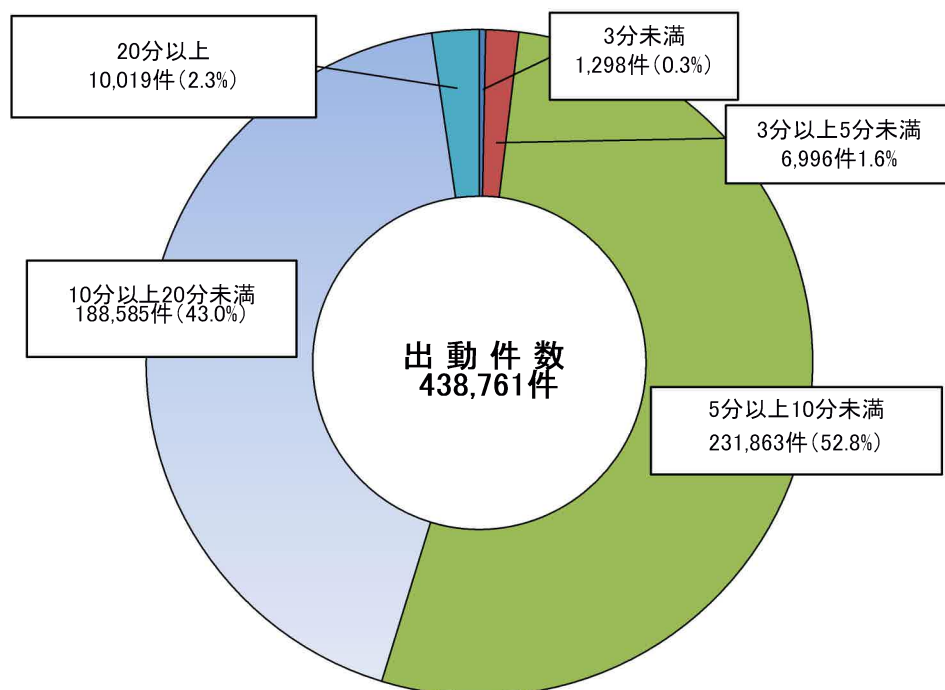

第5-5図 救急自動車による現場到着所要時間別出動件数の状況
(令和5年)

第5-6図 救急自動車による収容所要時間別搬送人員の状況
(令和5年)