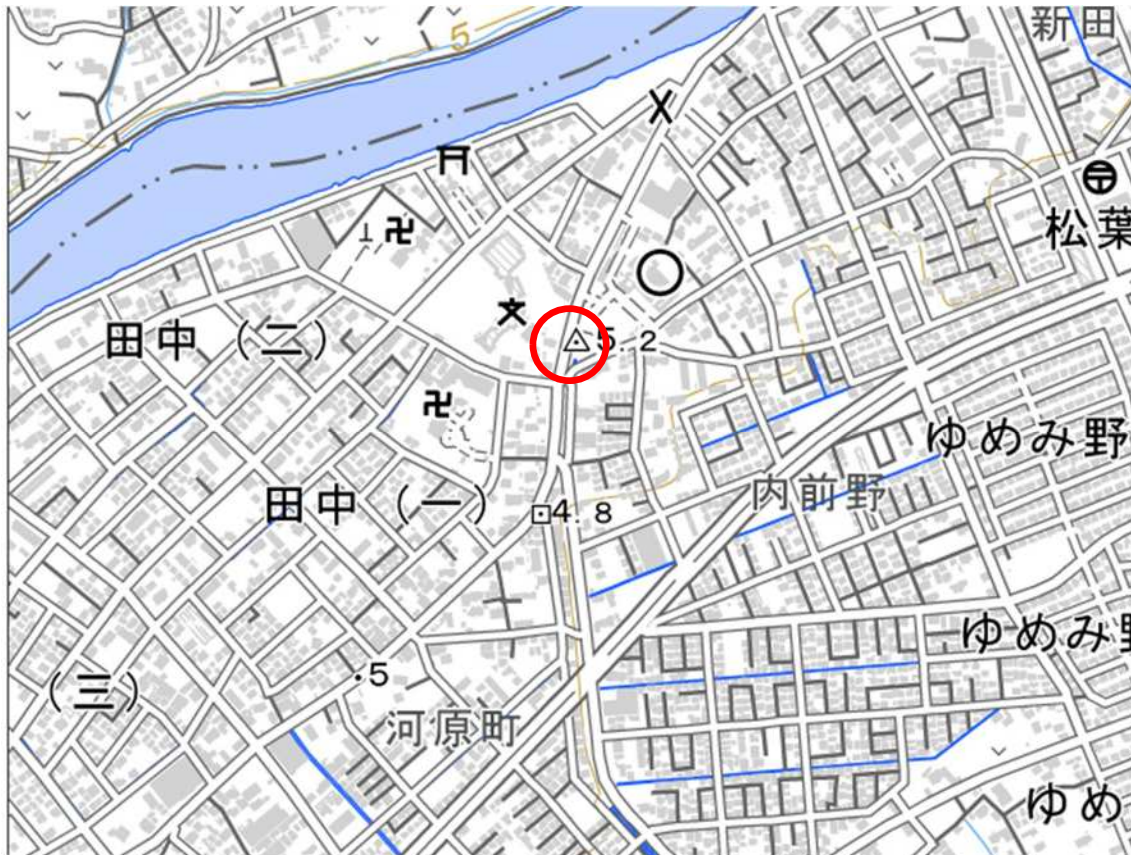

歩道橋ネーミングライツ対象施設

N0.11-1 内牧なかよしばし

別途「埼玉県歩道橋ネーミングライツ事業」の表示（視認可能な大きさ）が必要となります。

地理院地図（タイル）に歩道橋位置を示す赤丸を追記して掲載

歩道橋ネーミングライツ対象施設

NO.11-2 高砂町歩道橋

地理院地図（タイル）に歩道橋位置を示す赤丸を追記して掲載

歩道橋ネーミングライツ対象施設

NO.11-3 松伏歩道橋

地理院地図（タイル）に歩道橋位置を示す赤丸を追記して掲載

歩道橋ネーミングライツ対象施設

NO.12-1 佐間歩道橋

地理院地図（タイル）に歩道橋位置を示す赤丸を追記して掲載

歩道橋ネーミングライツ対象施設

NO.12-2 関山北歩道橋

地理院地図（タイル）に歩道橋位置を示す赤丸を追記して掲載