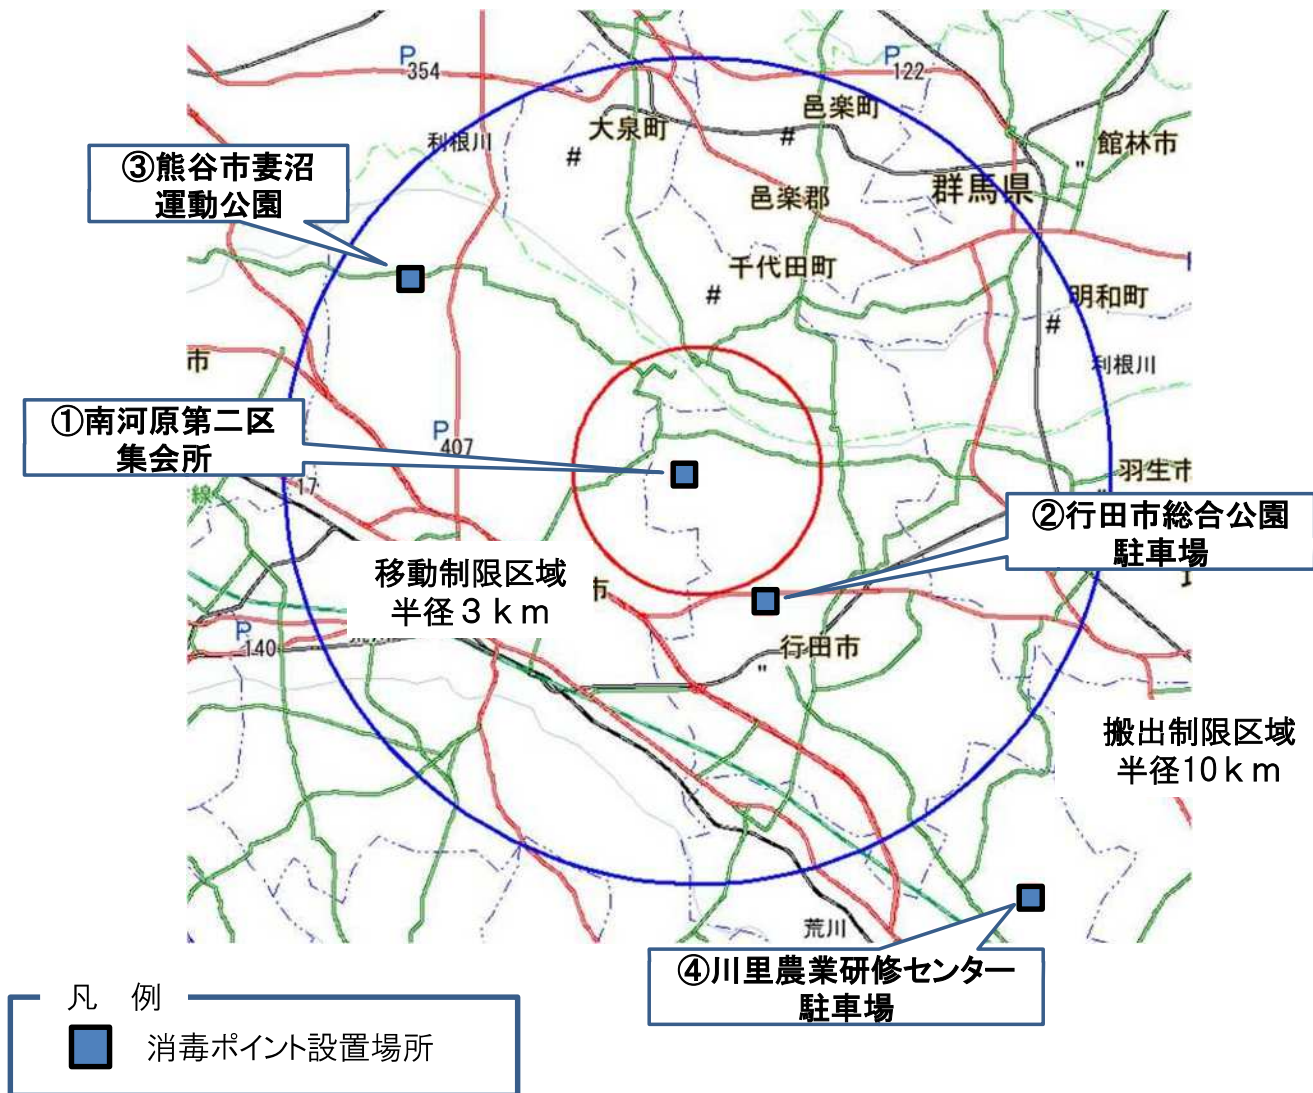

移動制限区域、搬出制限区域及び消毒ポイント

消毒ポイント所在地及び稼働時間

消毒P 番号	名称	所在地	稼働時間	備考
①	南河原第二区集会所	行田市南河原962	24時間	11/25 8:00~ 2t車まで
②	行田市総合公園駐車場	行田市和田1165	6:00~17:00	11/25 9:00~17:00
③	熊谷市妻沼運動公園	熊谷市飯塚200-1	6:00~17:00	11/25 9:00~17:00
④	川里農業研修センター 駐車場	鴻巣市関新田1800	6:00~17:00	11/25 9:00~17:00