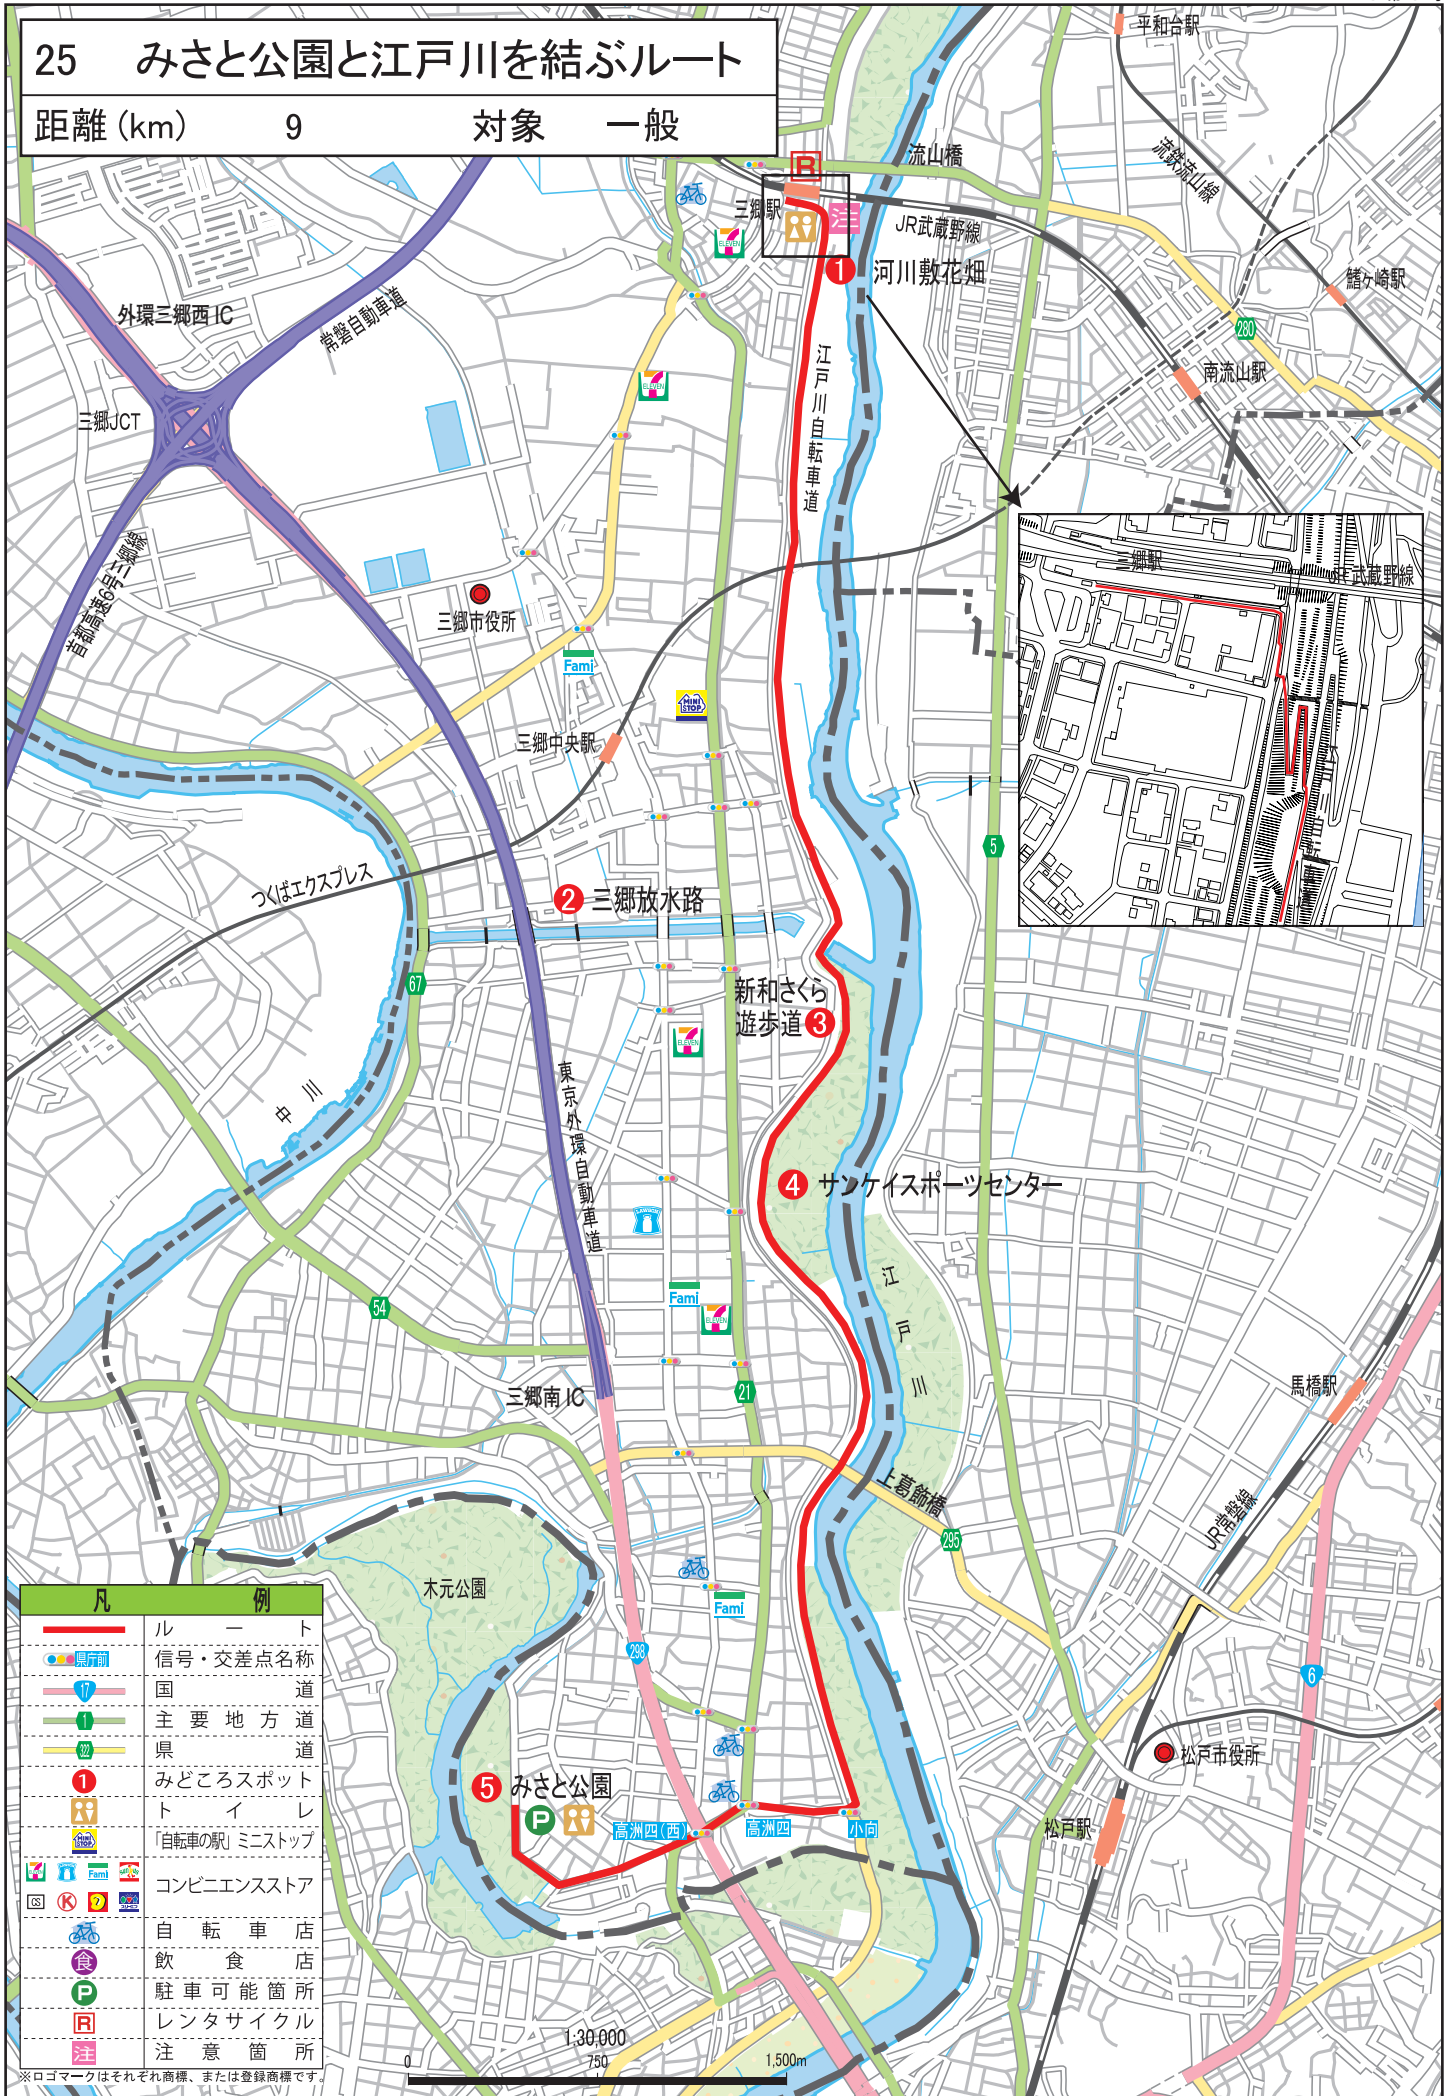

25 みさと公園と江戸川を結ぶルート

距離 (km) 9 対象 一般

凡 例	
	ル ー ト
	信号・交差点名称
	国 道
	主要 地方道
	県 道
	みどころスポット
	ト イ レ
	自転車の駅/ミニストップ
	コンビニエンスストア
	自転車店
	飲食店
	駐車可能箇所
	レンタサイクル
	注意箇所

※ロゴマークはそれぞれ商標、または登録商標です