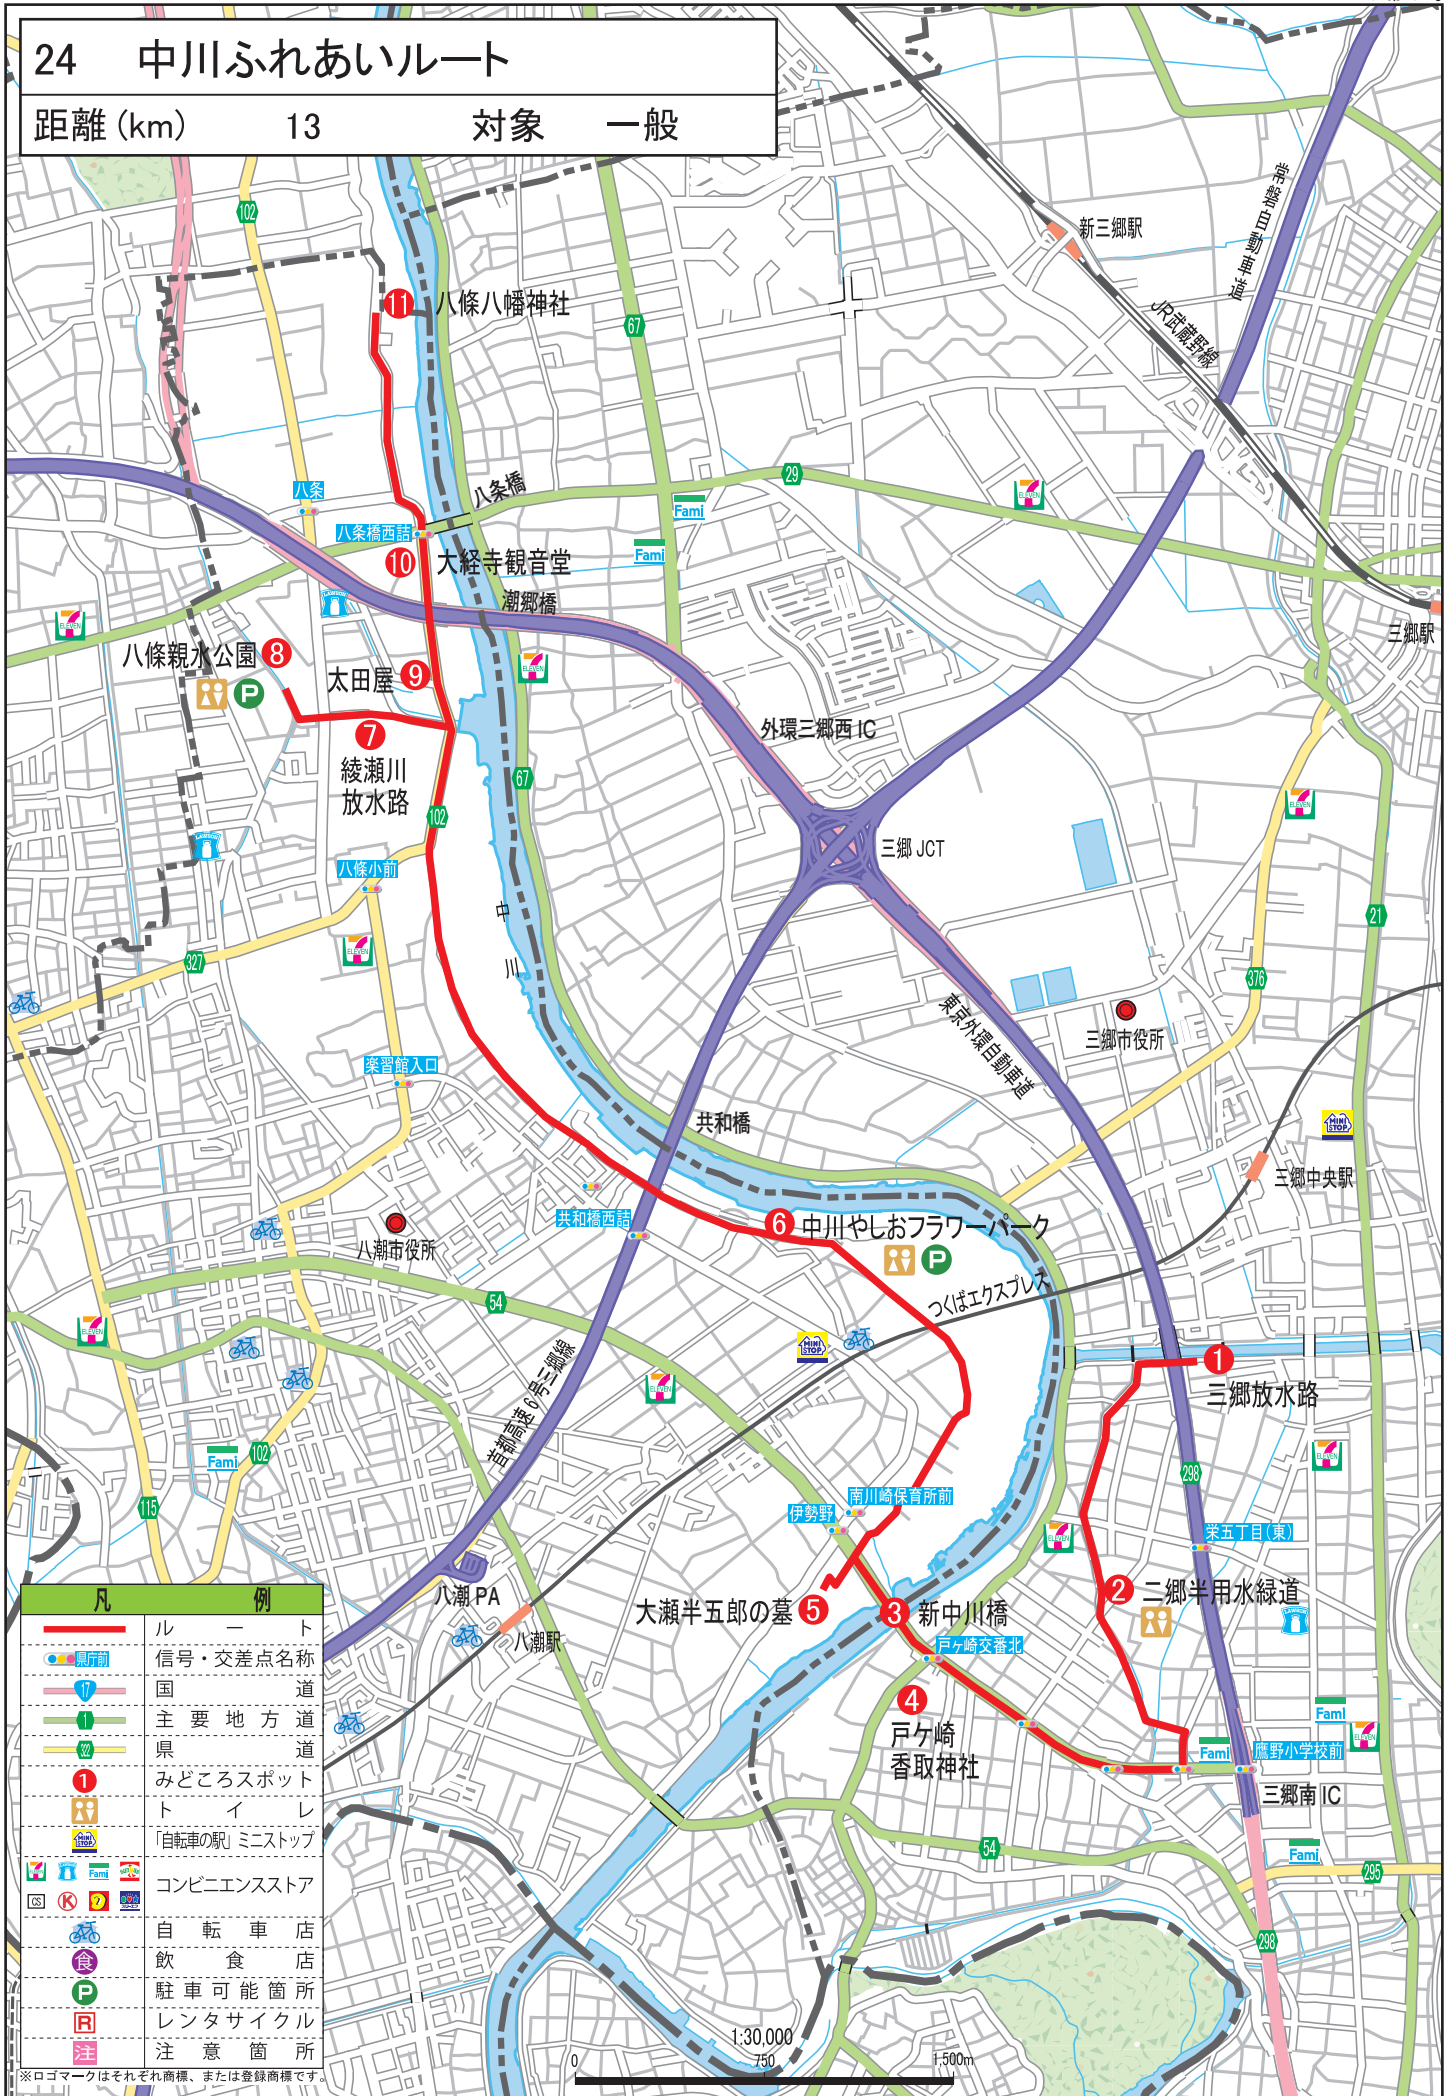

24 中川ふれあいルート

距離 (km) 13 対象 一般

凡 例	
	ル ー ト
	信号・交差点名称
	国 道
	主 要 地 方 道
	県 道
	みどころスポット
	ト イ レ
	自 転 車 の 駅 / ミニストップ
	コンビニエンスストア
	自 転 車 店
	飲 食 店
	駐 車 可 能 箇 所
	レ ン タ サ イ ク ル
	注 意 箇 所

※ロゴマークはそれぞれ商標、または登録商標です。この地図の作成に当たっては、国土院院長の承認を得て、同院発行の50万分の1地図及び2万5千分の1地形図を使用した。(承認番号平23情使、第192-A119号) [禁無断複製] © 2012 ZENPIN CO., LTD