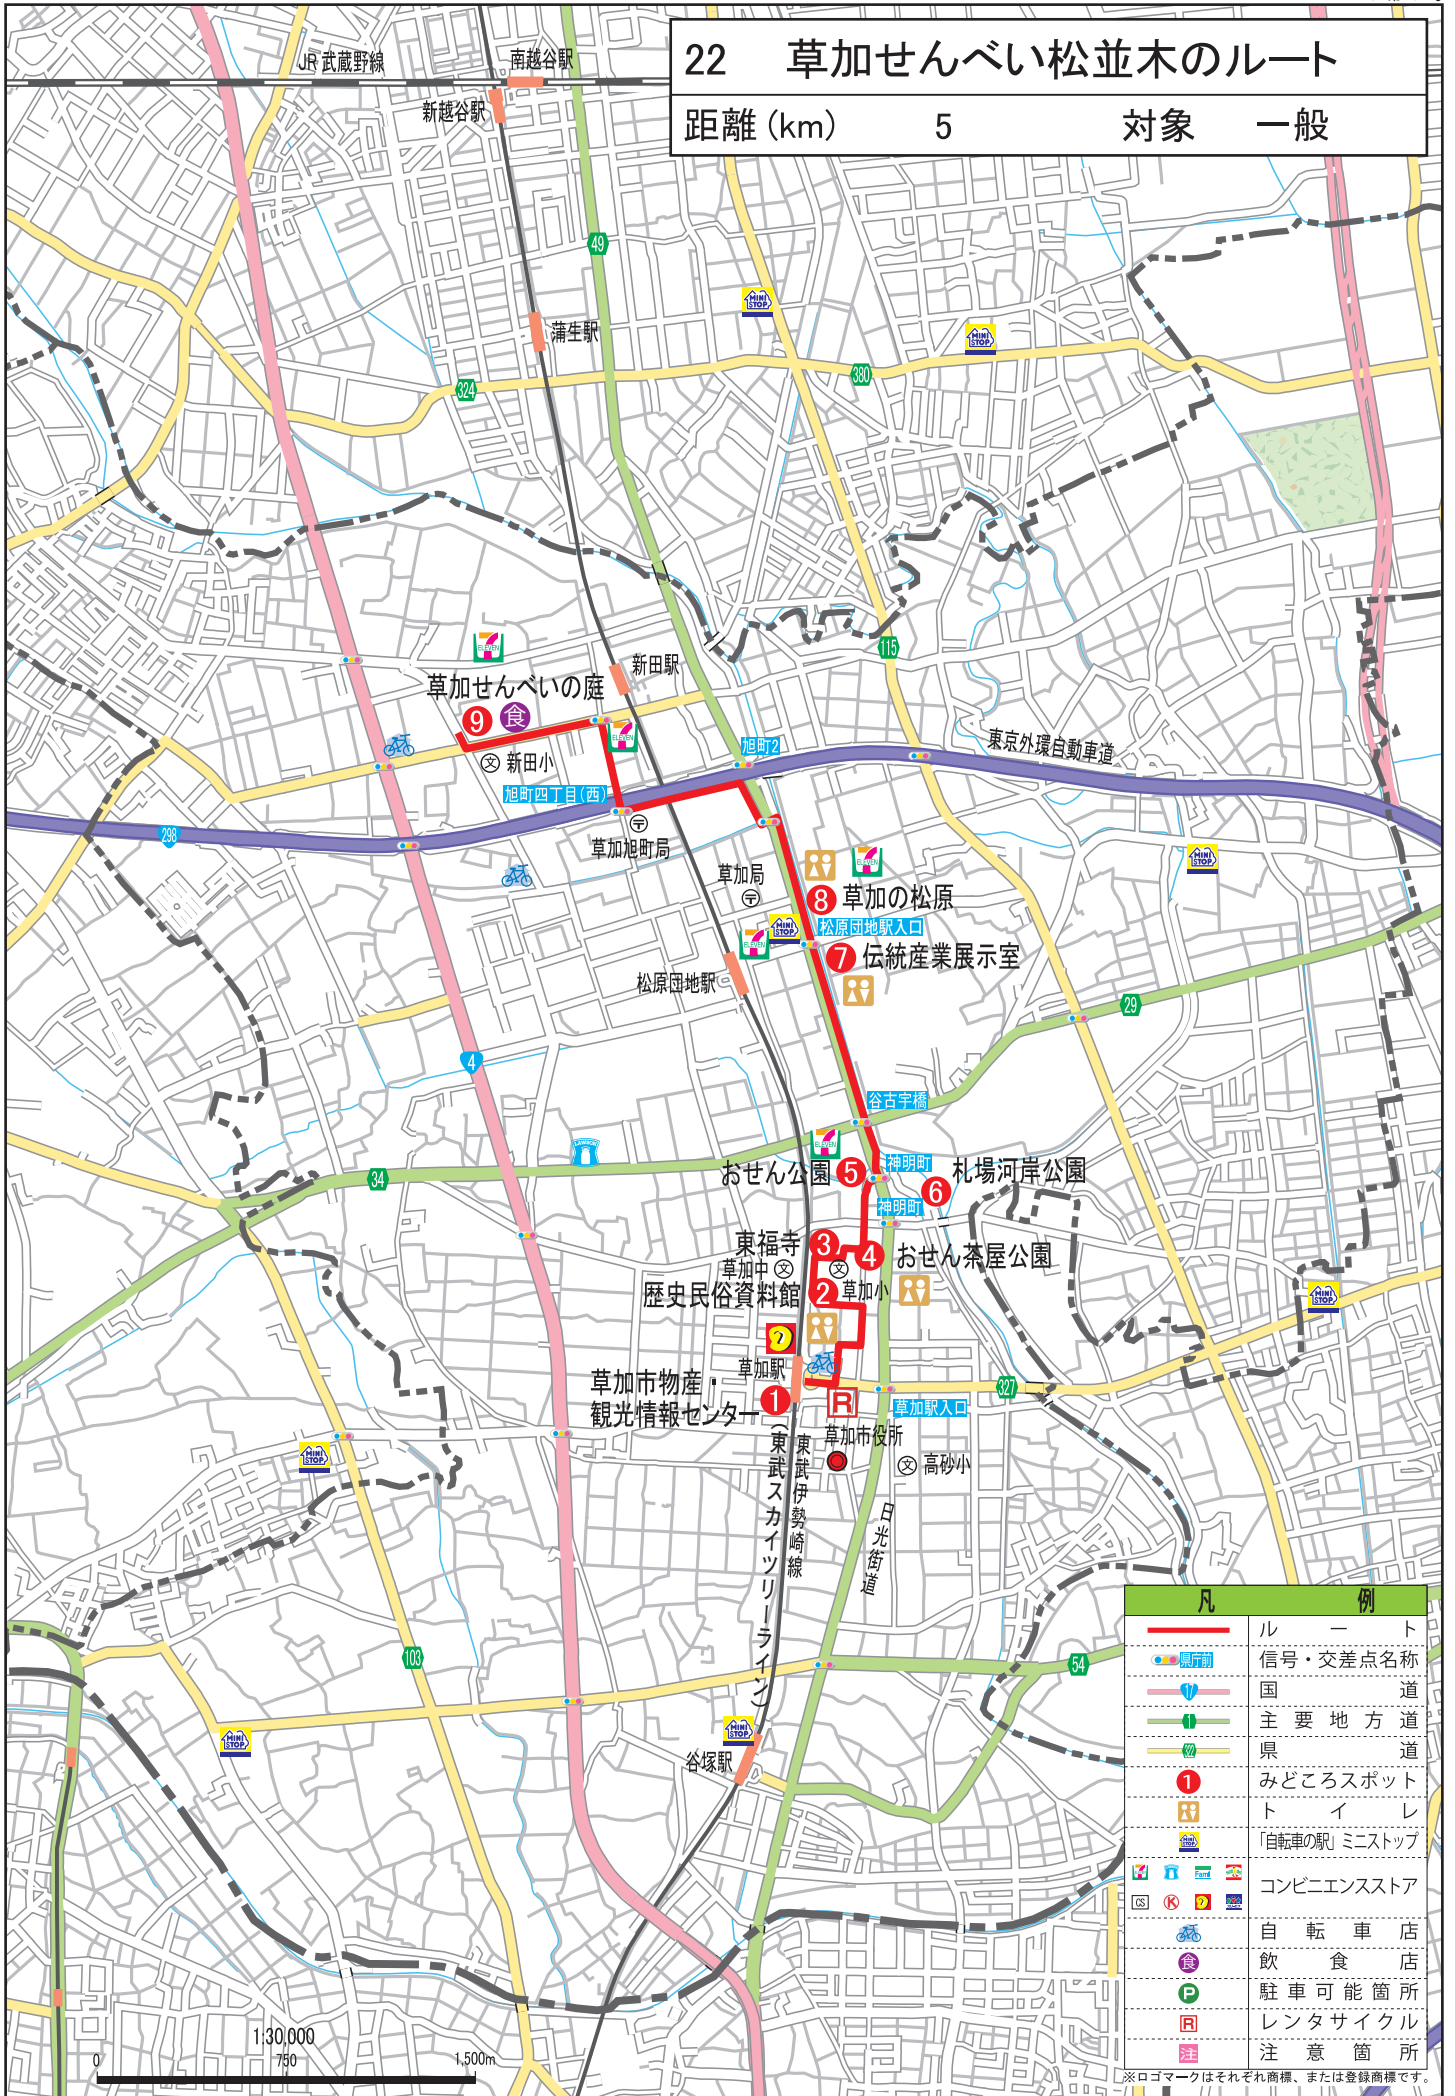

22 草加せんべい松並木のルート

距離 (km) 5 対象 一般

凡 例	
	ル ー ト
	信号・交差点名称
	国 道
	主 要 地 方 道
	県 道
	みどころスポット
	ト イ レ
	「自転車の駅」ミニストップ
	コンビニエンスストア
	自 転 車 店
	飲 食 店
	駐 車 可 能 箇 所
	レ ン タ サ イ ク ル
	注 意 箇 所

この地図の作成に当たっては、国土院院長の承認を得て、同院発行の50万分の1地方図及び2万5千分の1地形図を使用した。(承認番号平23情使、第192-A119号) [禁無断複製] © 2012 ZENRIN CO., LTD.