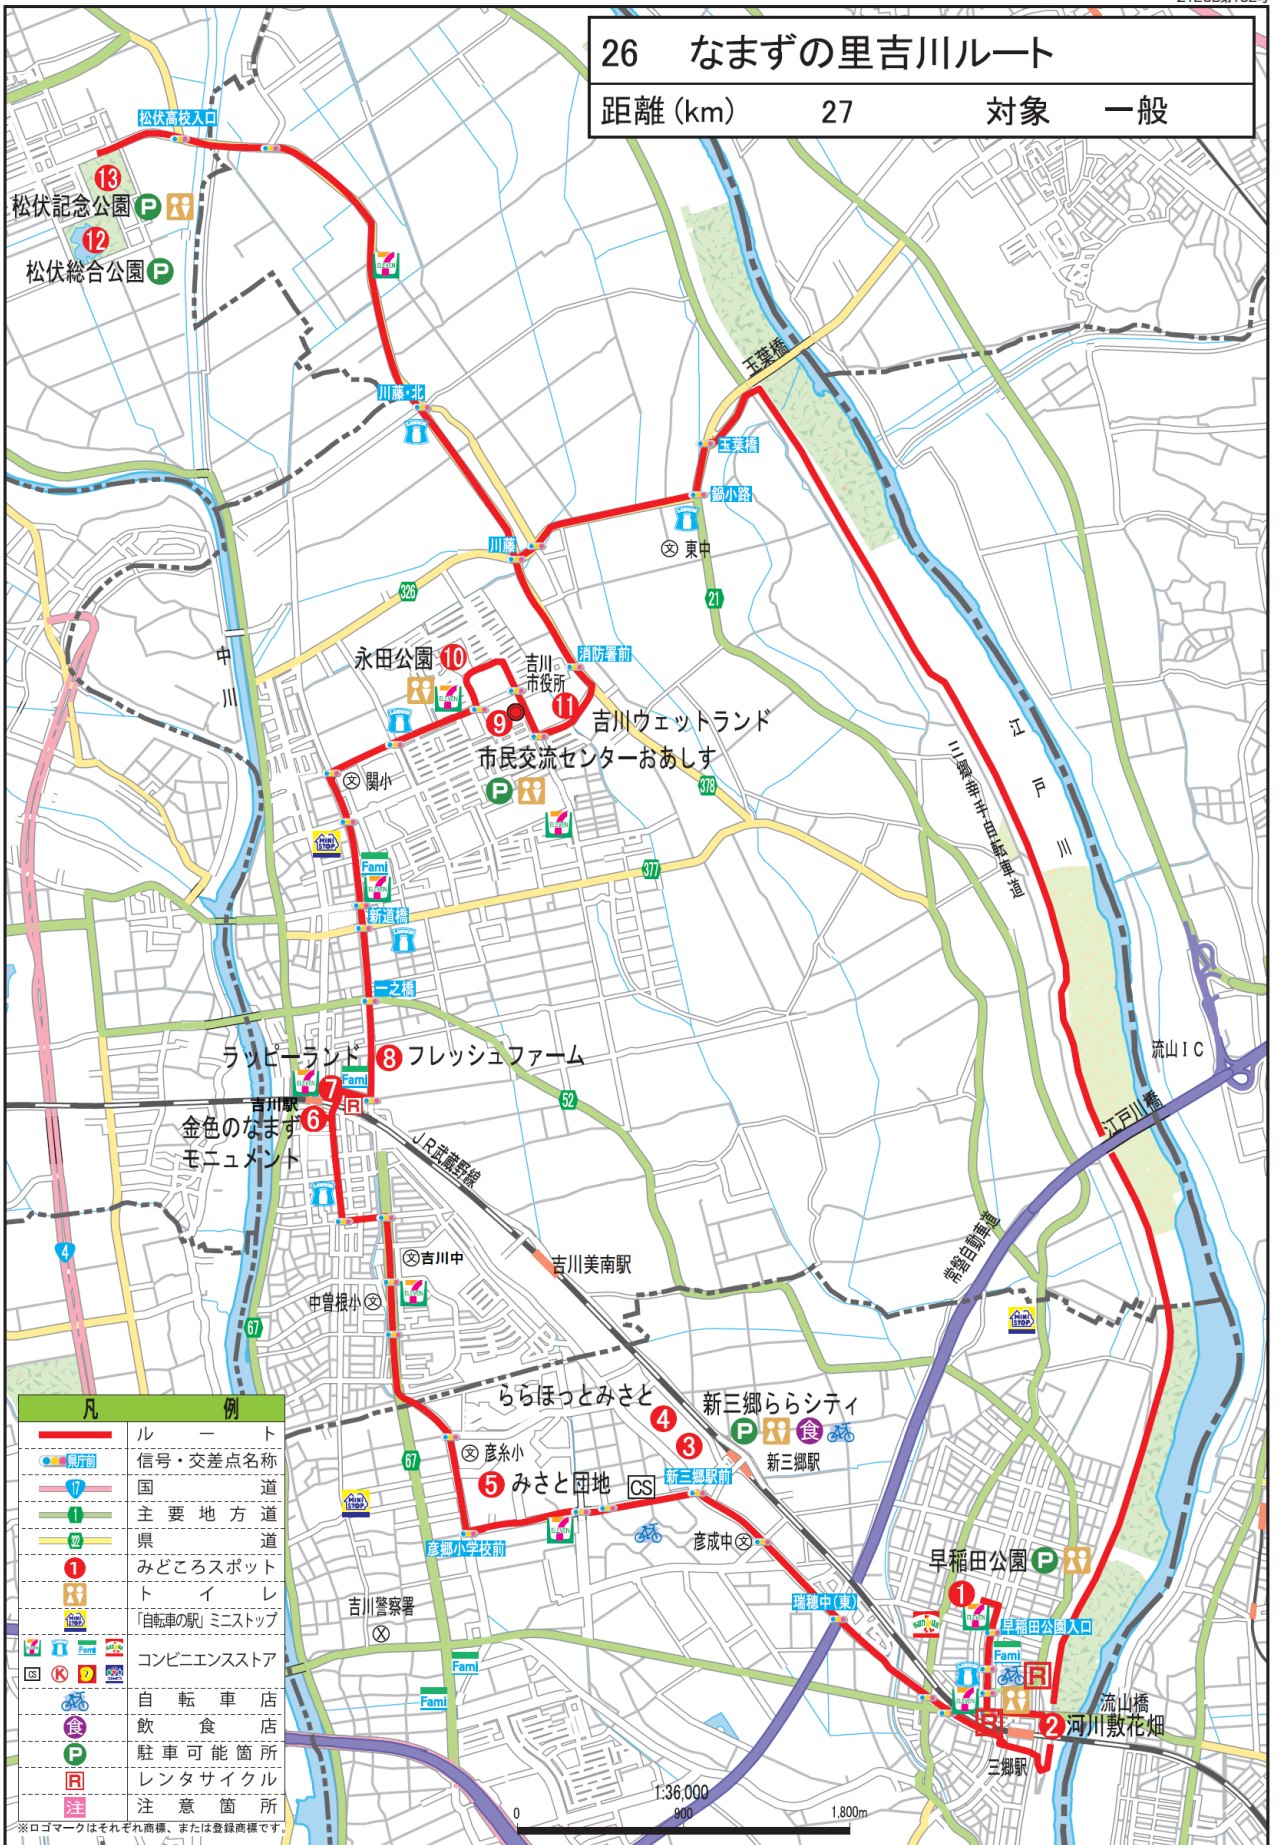

26 なまずの里吉川ルート

距離 (km) 27 対象 一般

凡 例	
	ル ー ト
	信号・交差点名称
	国 道
	主要 地方 道
	県 道
	みどころスポット
	ト イ レ
	「自転車の駅」ミニストップ
	コンビニエンスストア
	自 転 車 店
	飲 食 店
	駐 車 可 能 箇 所
	レ ン タ サ イ ク ル
	注 意 箇 所