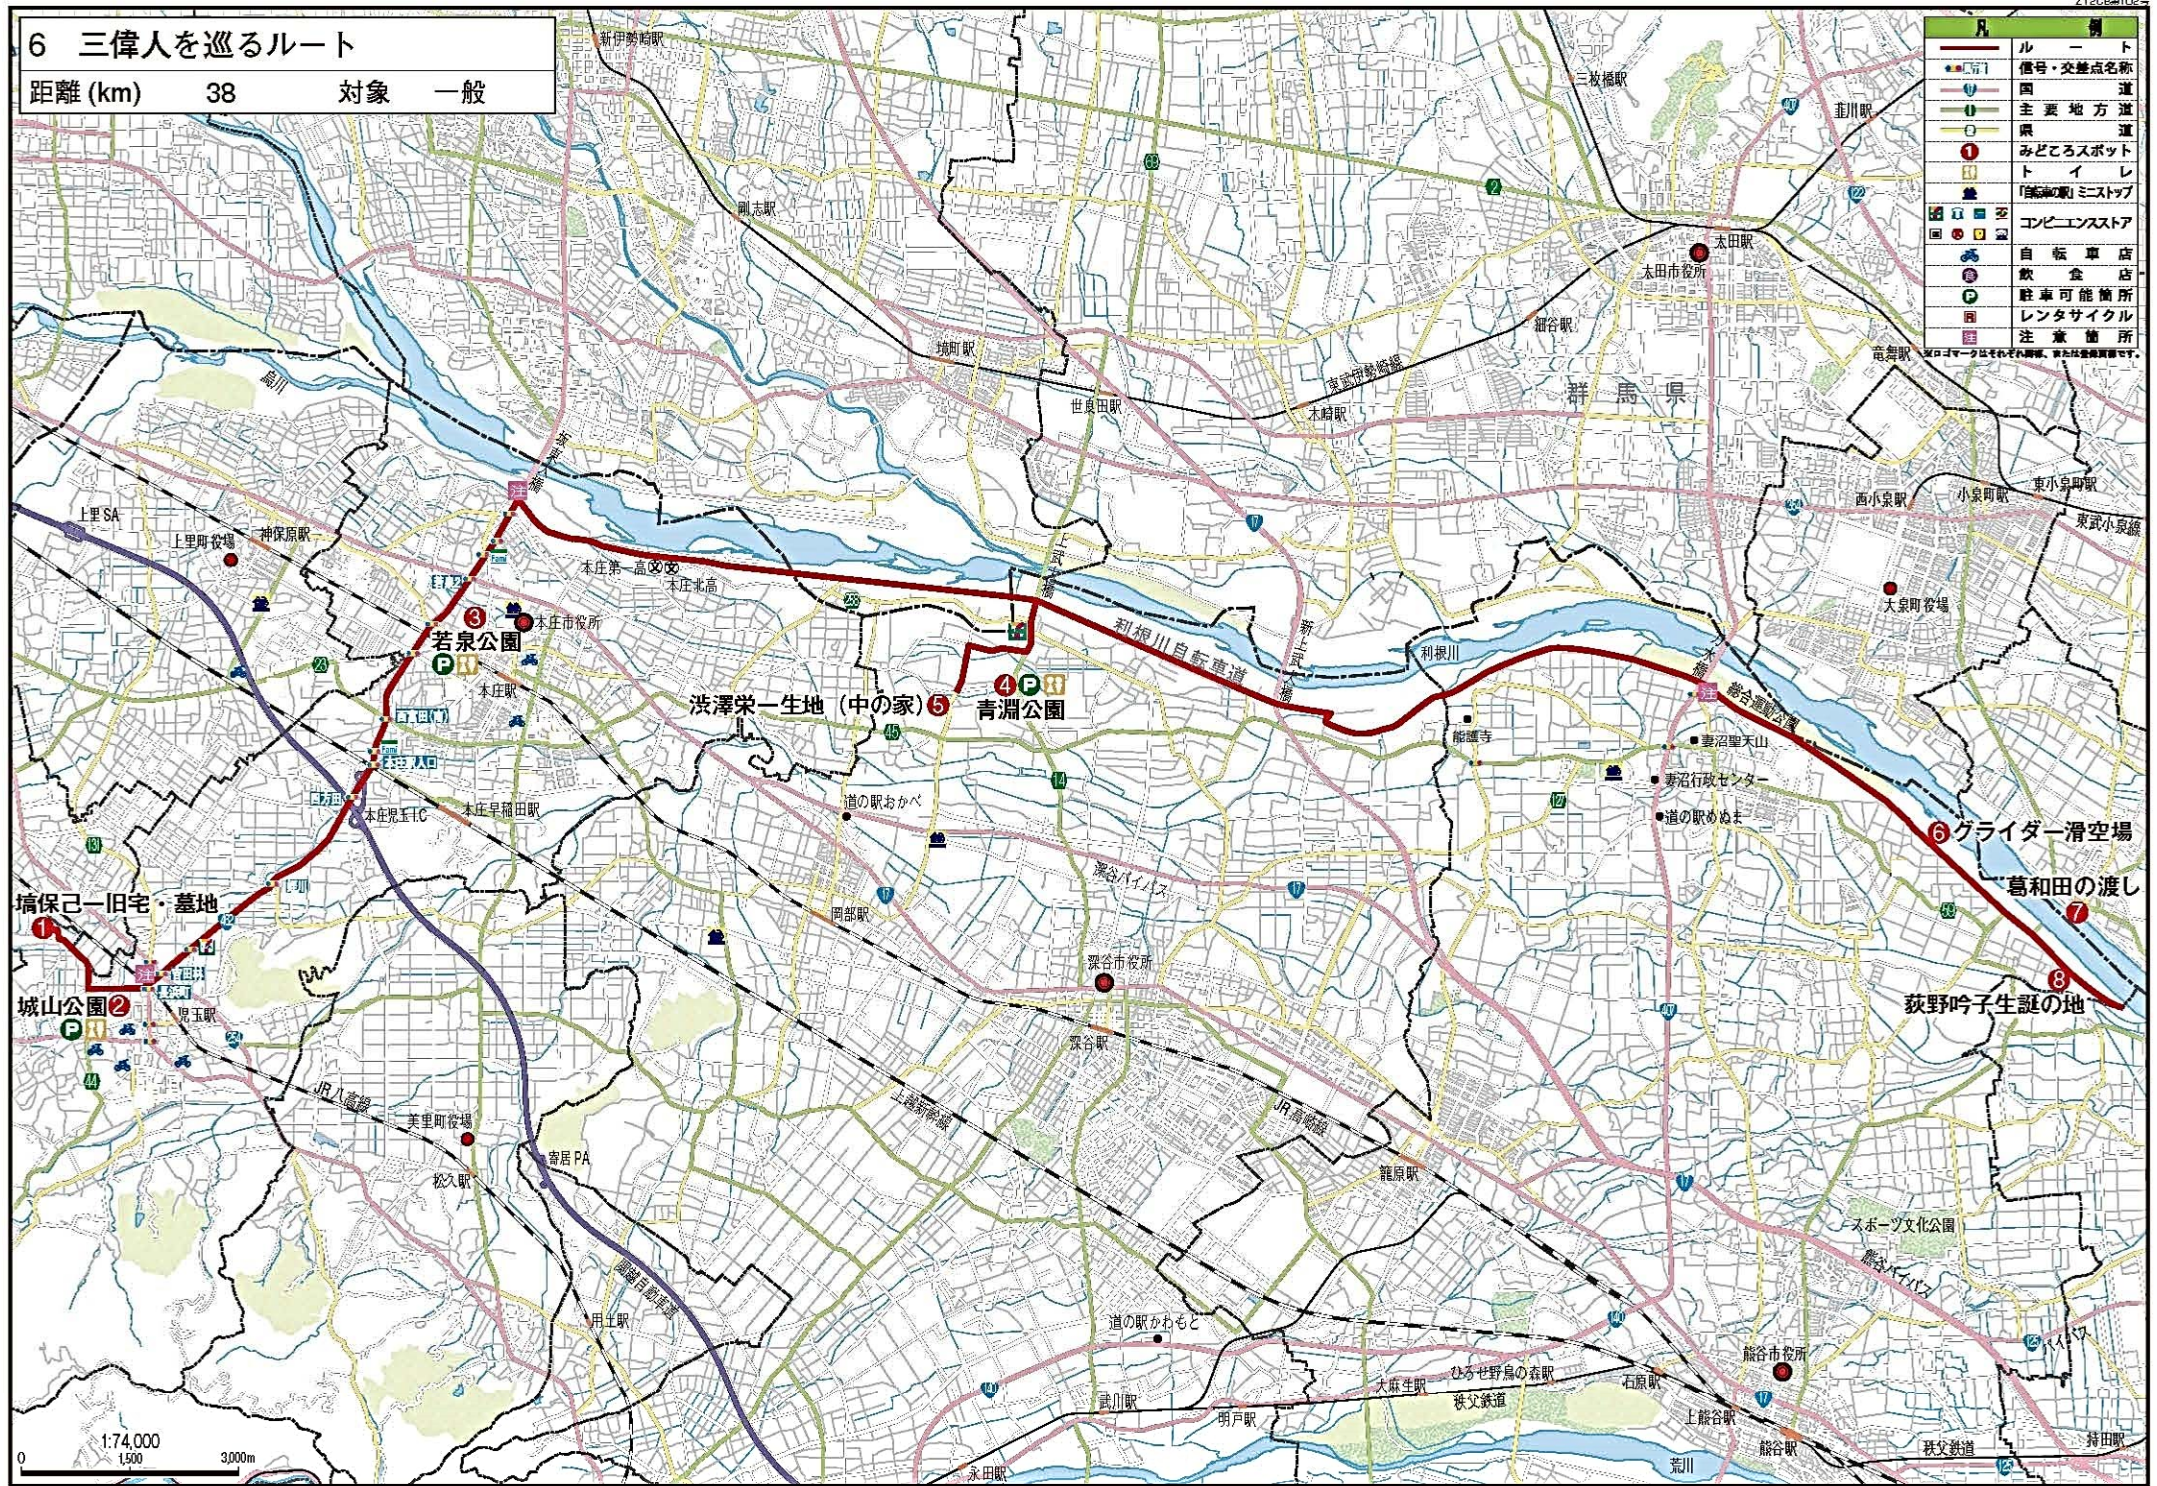

6 三偉人を巡るルート

距離 (km) 38 対象 一般

凡	例
	ルート
	番号・交差点名称
	国道
	主要地方道
	県道
	みどころスポット
	トイレ
	「無印」ミニストップ
	コンビニストア
	自転車店
	飲食店
	駐車可能箇所
	レンタサイクル
	注意事項