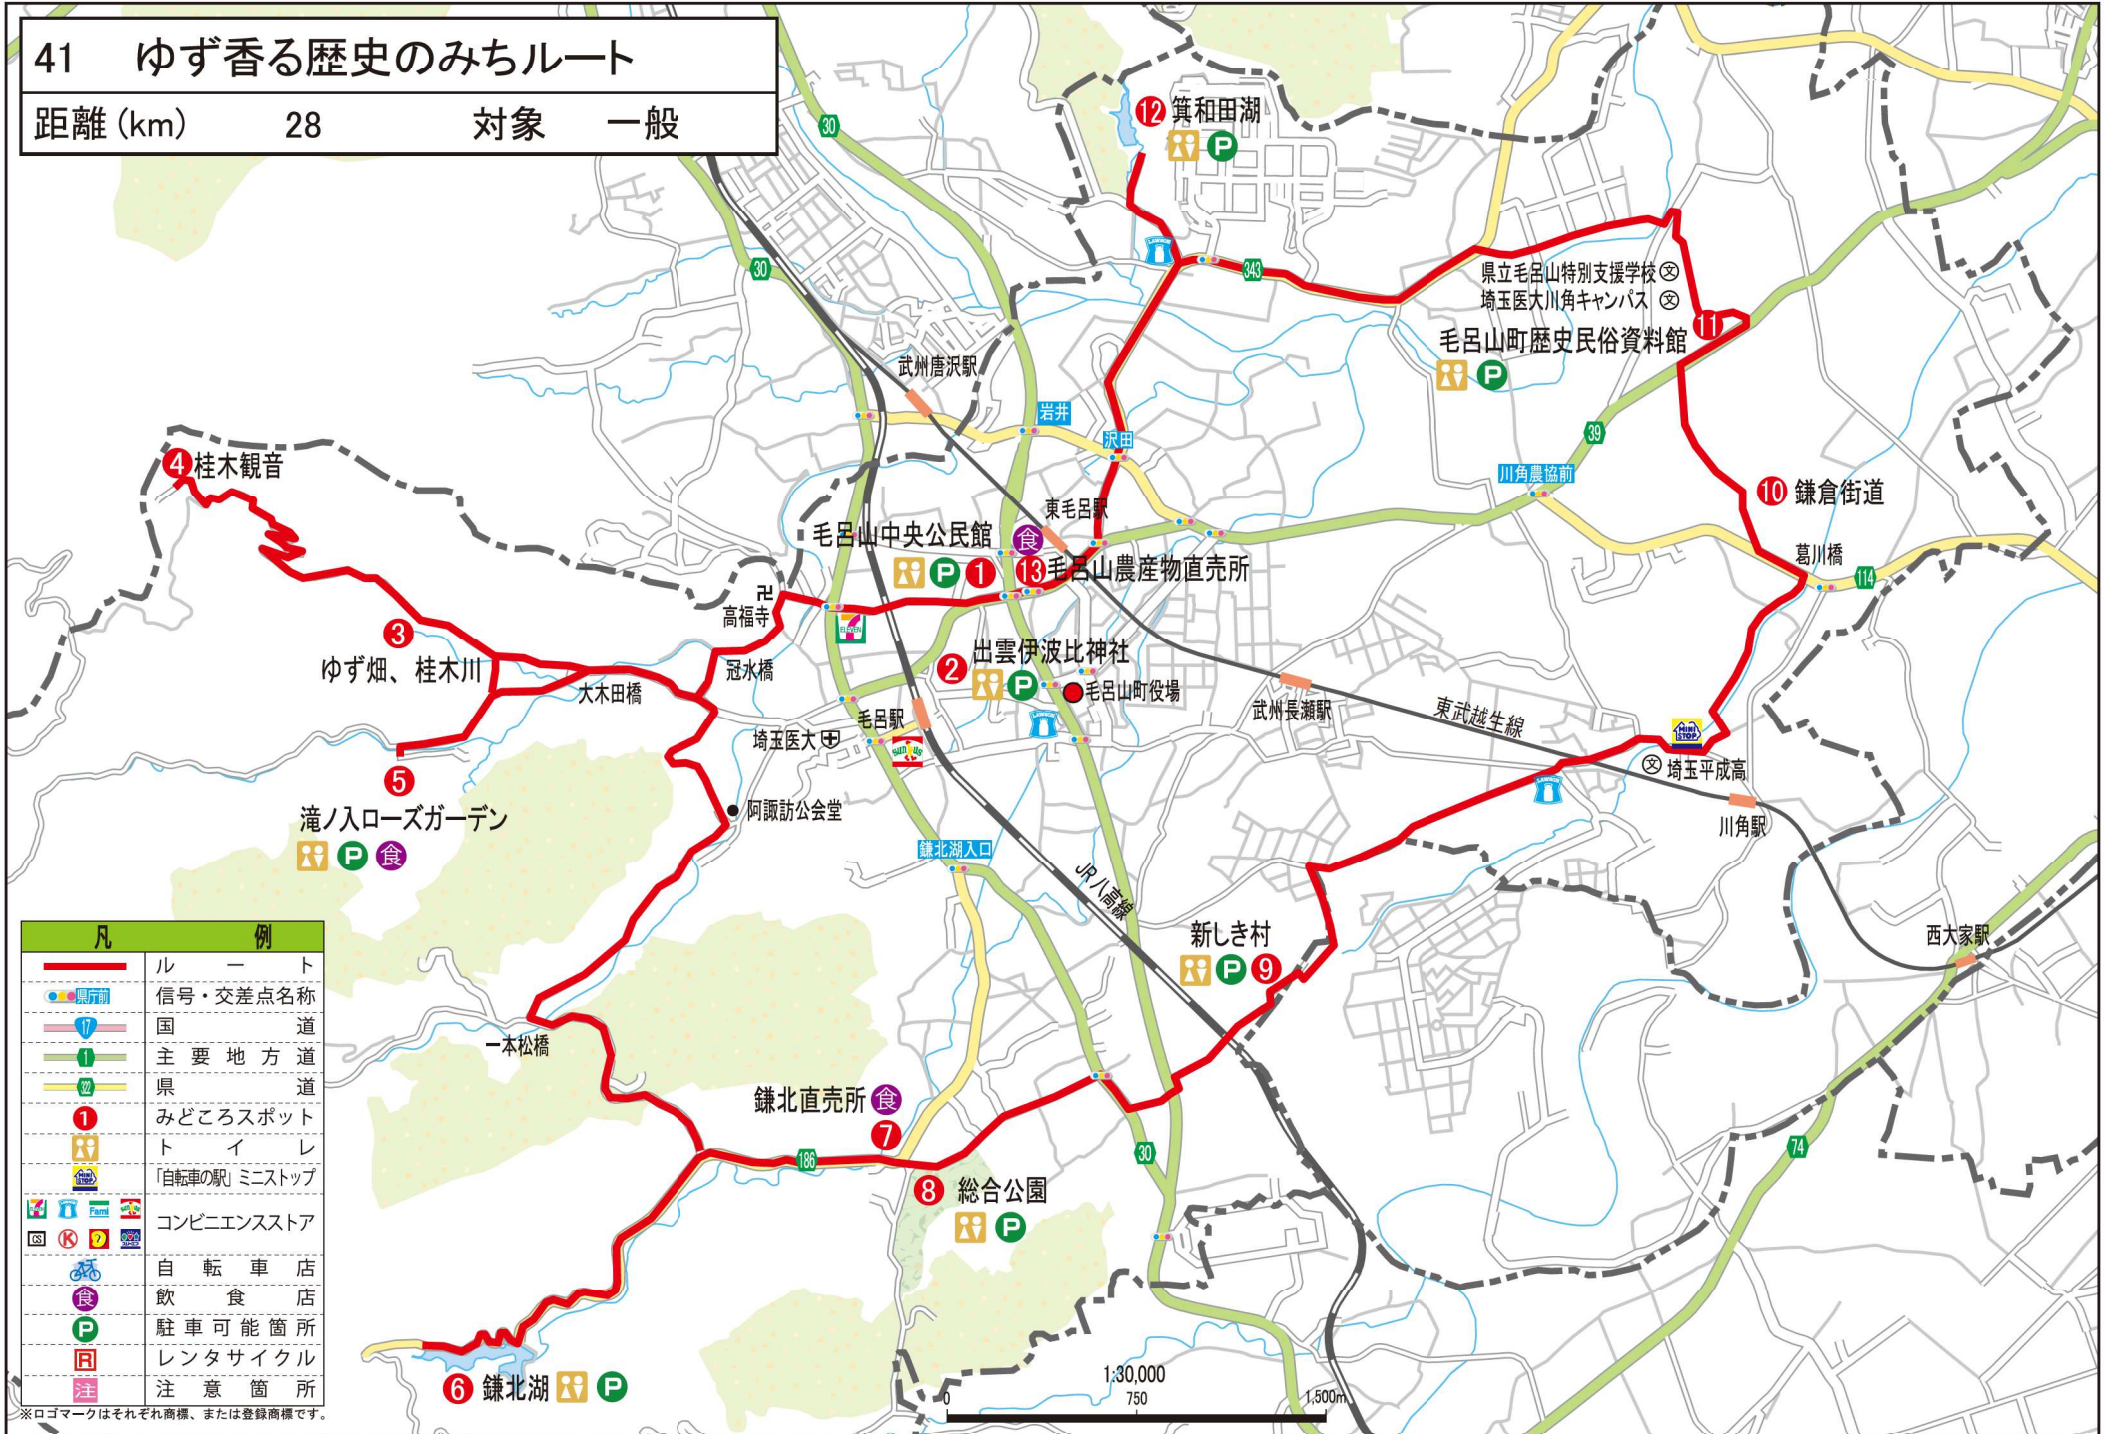

41 ゆず香る歴史のみちルート

距離 (km) 28 対象 一般

凡 例	
	ル ー ト
	信号・交差点名称
	国 道
	主 要 地 方 道
	県 道
	みどころスポット
	ト イ レ
	「自転車の駅」ミニストップ
	コンビニエンスストア
	自 転 車 店
	飲 食 店
	駐 車 可 能 箇 所
	レ ン タ サ イ ク ル
	注 意 箇 所

※ロゴマークはそれぞれ商標、または登録商標です。

この地図の作成に当たっては、国土地理院長の承認を得て、同院発行の50万分の1地方図及び2万5千分の1地形図を使用した。(承認番号平23情使、第192-A119号)