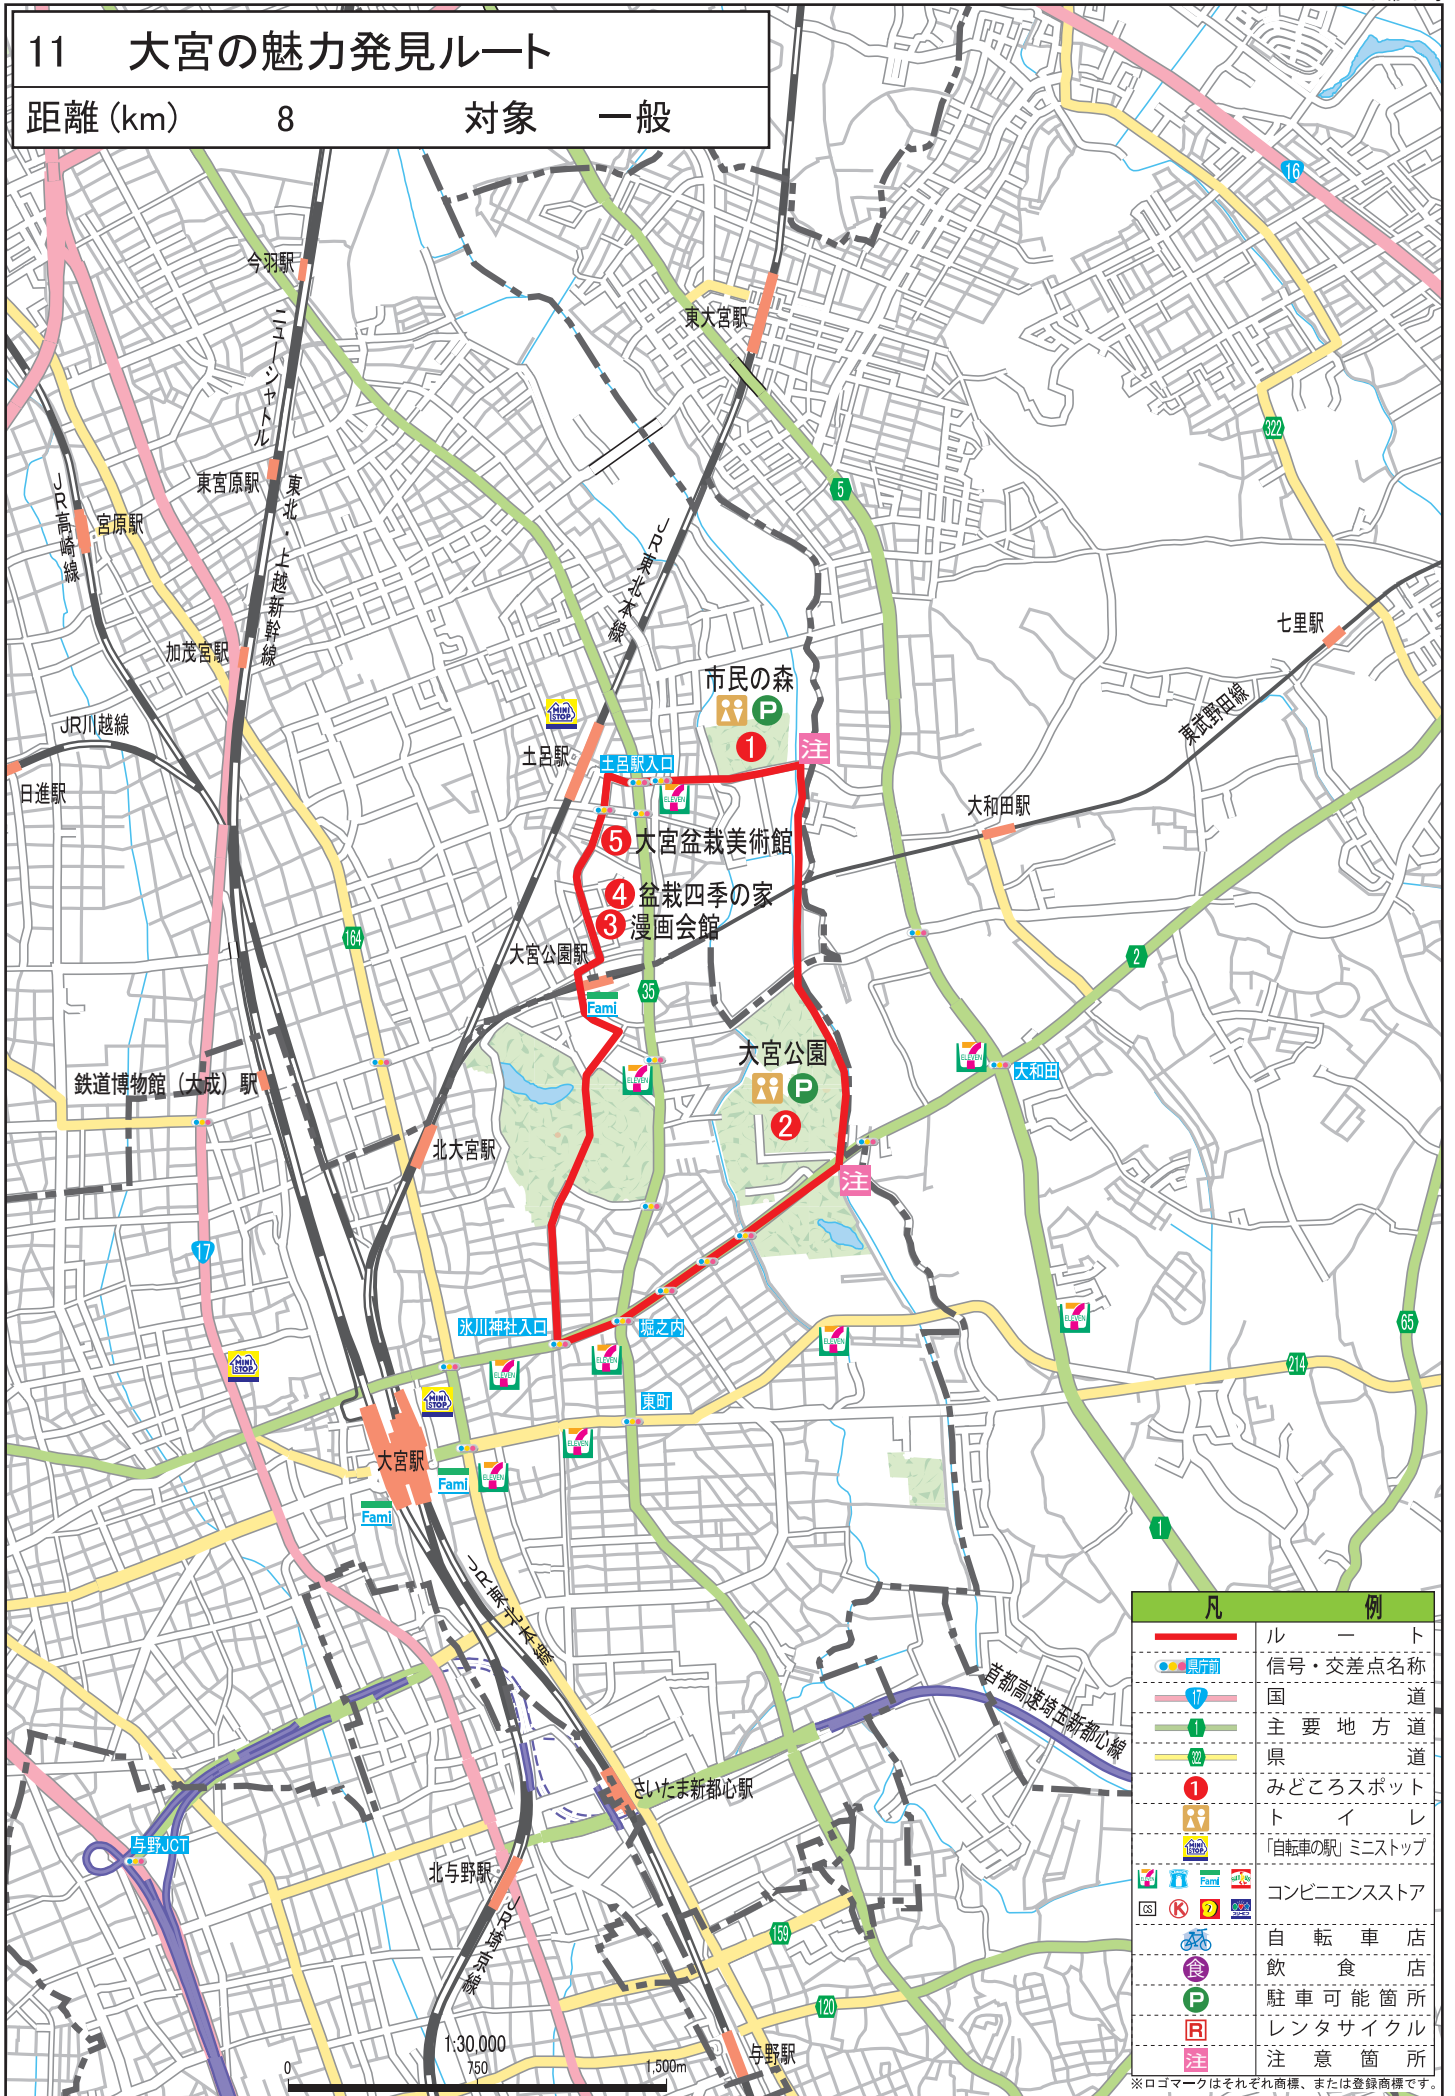

11 大宮の魅力発見ルート

距離 (km) 8 対象 一般

凡 例	
	ル ー ト
	県庁
	信号・交差点名称
	国 道
	主要 地方 道
	県 道
	みどころスポット
	ト イ レ
	「自転車の駅」ミニストップ
	コンビニエンスストア
	自 転 車 店
	飲 食 店
	駐 車 可 能 箇 所
	レ ン タ サ イ ク ル
	注 意 箇 所

※ロゴマークはそれぞれ商標、または登録商標です。

この地図の作成に当たっては、国土院院長の承認を得て、同院発行の50万分の1地方図及び2万5千分の1地形図を使用した。(承認番号平23情使、第192-A119号)