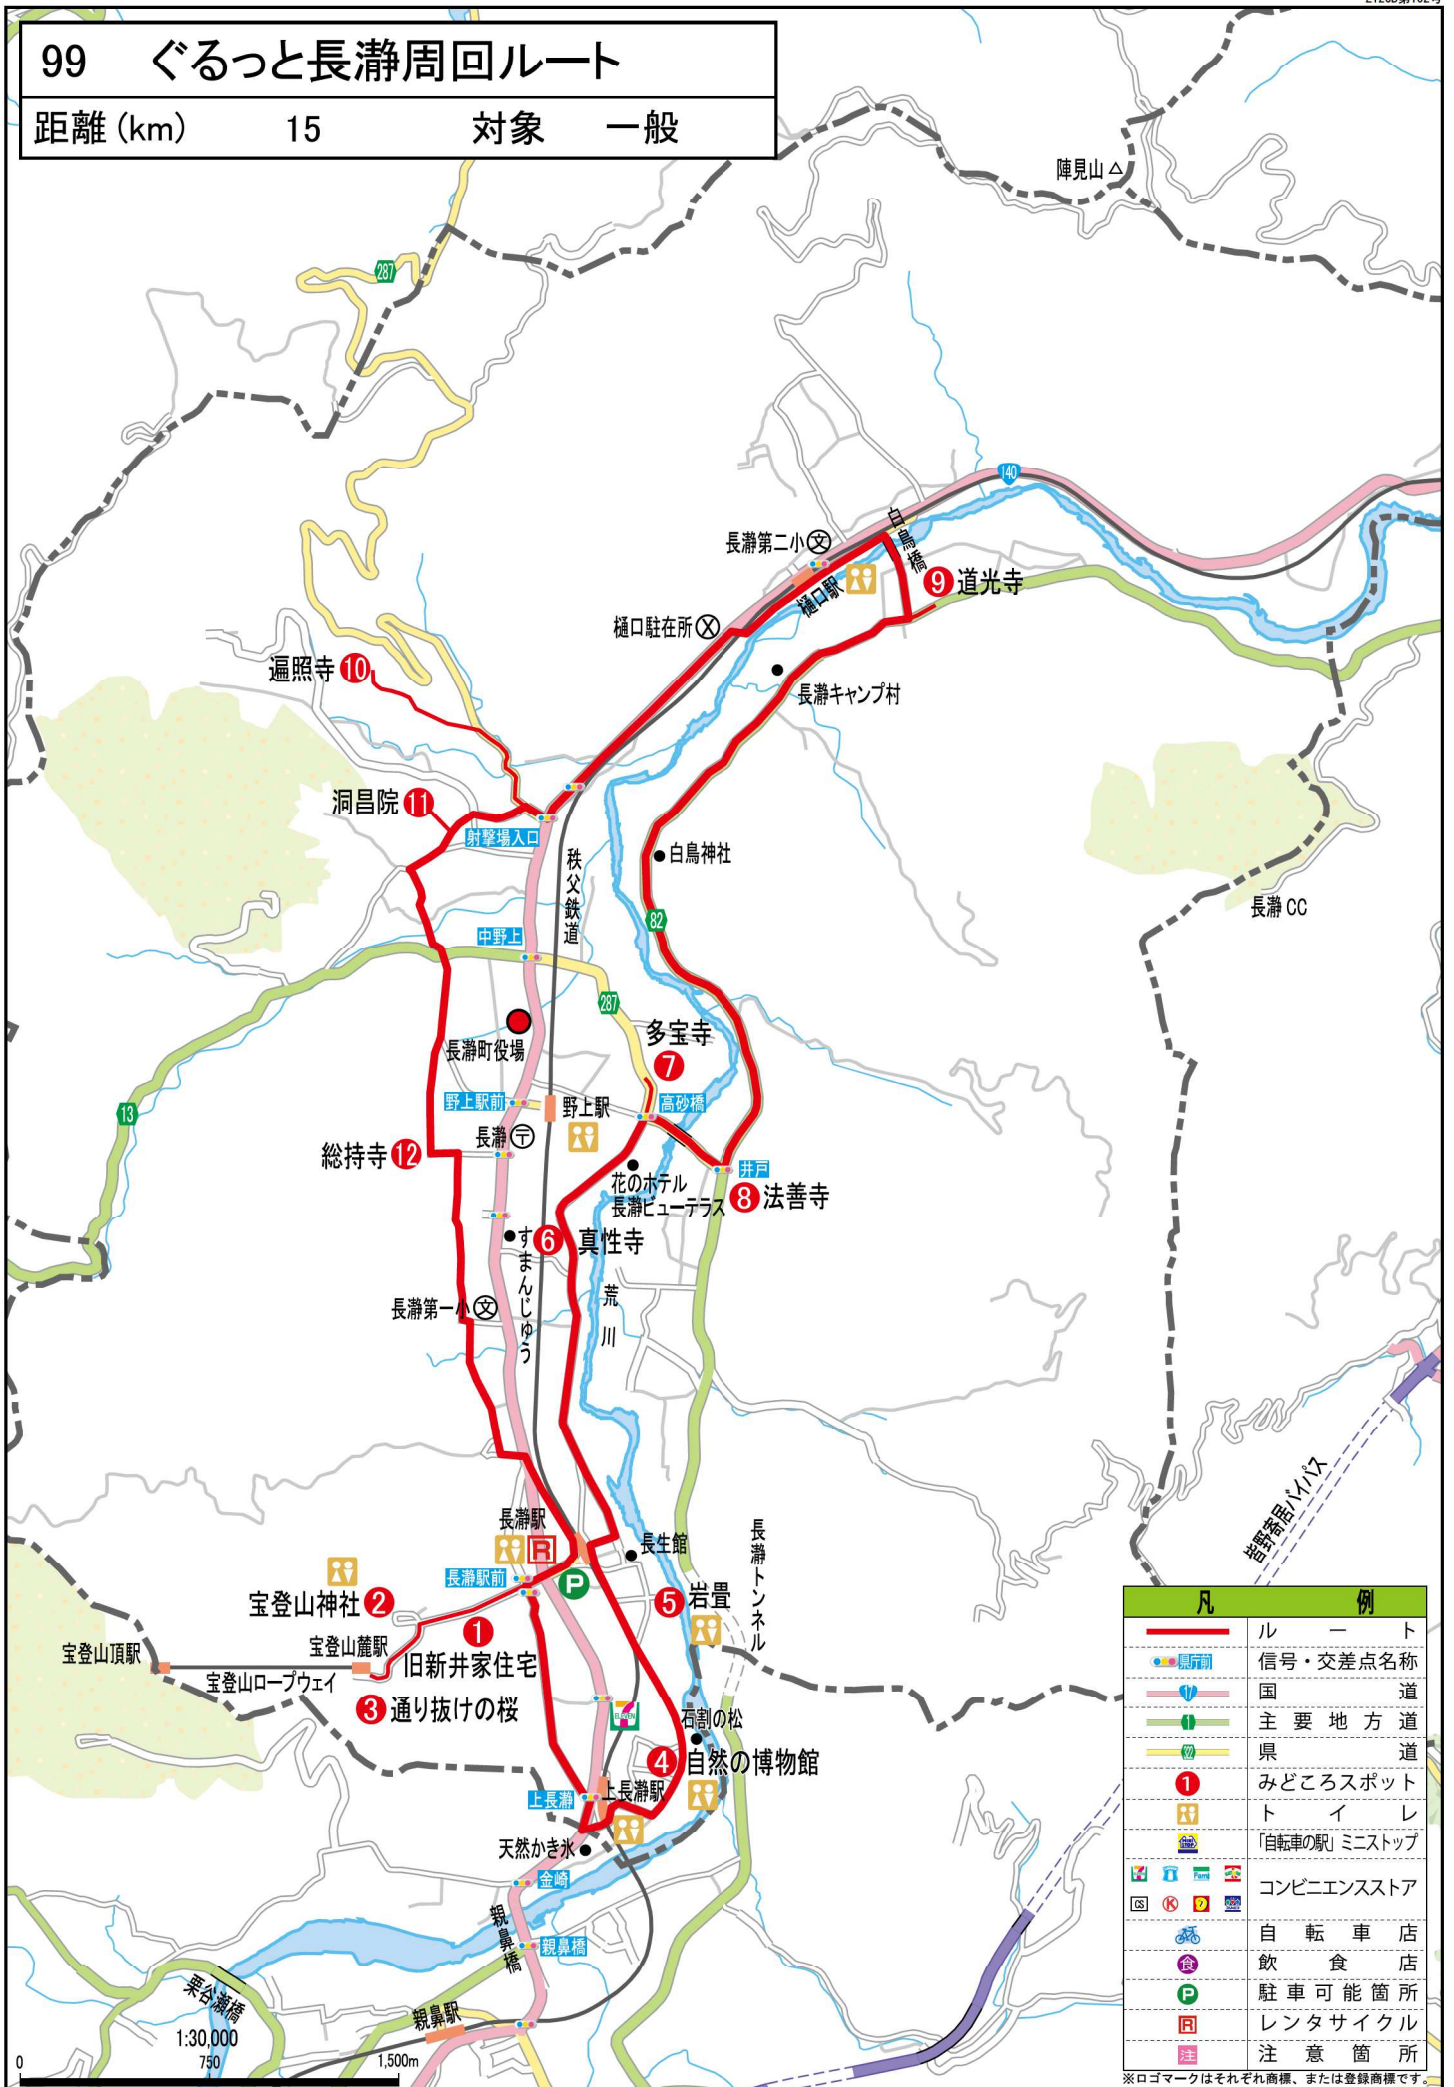

99 ぐるっと長瀬周回ルート

距離 (km) 15 対象 一般

凡	例
	ル ー ト
	信号・交差点名称
	国 道
	主 要 地 方 道
	県 道
	みどころスポット
	ト イ レ
	「自転車の駅」ミニストップ
	コンビニエンスストア
	自 転 車 店
	飲 食 店
	駐 車 可 能 箇 所
	レ ン タ サ イ ク ル
	注 意 箇 所

※ロゴマークはそれぞれ商標、または登録商標です